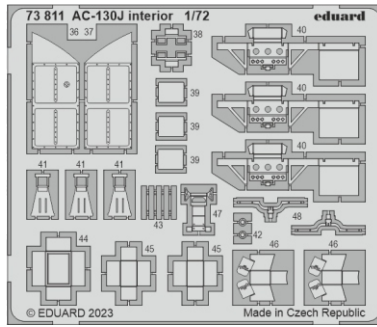

AC-130J interior

eduard

73 811

1/72

detail set for 1/72 ZVEZDA kit • sada detailů pro stavebnici 1/72 ZVEZDA

film

SS 811 + 73 811 AC-130J interior

- APPLY EXPRESS MASK AND PAINT BEFORE GLUING
POUŽIT EXPRESS MASK NABARVIT PŘED SLEPENÍM
 - SYMMETRICAL ASSEMBLY
SYMETRICKÁ MONTÁŽ
 - REMOVE
ODSTRANIT
 - GRIND
OBROUSIT
 - DRILL HOLE
VRTAT OTVOR
 - COLORED ETCHED PARTS
LEPTANÉ BAREVNÉ DÍLY
 - ETCHED PARTS
LEPTANÉ NEBAREVNÉ DÍLY
 - ORIGINAL KIT PARTS
PŮVODNÍ DÍLY STAVEBNICE
- BEND
OHNOUT
 - OPTION
VOLBA
 - REPLACE
NAHRADIT
 - REVERSE SIDE
OTOČIT

ORIGINAL KIT PARTS PŮVODNÍ DÍLY STAVEBNICE PHOTO-ETCHED PARTS LEPTANÉ DÍLY PARTS TO BE REMOVED DÍLY K ODSTRANĚNÍ FILL TMELIT