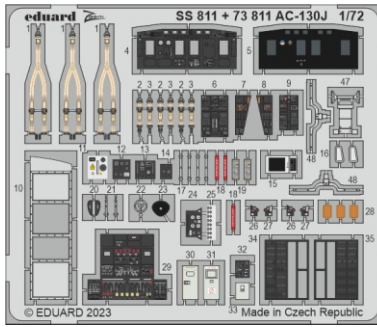

AC-130J interior

eduard

73 811

1/72

detail set for 1/72 ZVEZDA kit • sada detailů pro stavebnici 1/72 ZVEZDA

film

SS 811 + 73 811 AC-130J interior

- APPLY EXPRESS MASK AND PAINT BEFORE GLUING
POUŽIT EXPRESS MASK NABARVIT PŘED SLEPENÍM
 - SYMMETRICAL ASSEMBLY
SYMETRICKÁ MONTÁŽ
 - REMOVE
ODSTRANIT
 - GRIND
OBROUSIT
 - DRILL HOLE
VRTAT OTVOR
 - COLORED ETCHED PARTS
LEPTANÉ BAREVNÉ DÍLY
 - ETCHED PARTS
LEPTANÉ NEBAREVNÉ DÍLY
 - ORIGINAL KIT PARTS
PŮVODNÍ DÍLY STAVEBNICE
- BEND
OHNOUT
 - OPTION
VOLBA
 - REPLACE
NAHRADIT
 - REVERSE SIDE
OTOČIT

ORIGINAL KIT PARTS PŮVODNÍ DÍLY STAVEBNICE PHOTO-ETCHED PARTS LEPTANÉ DÍLY PARTS TO BE REMOVED DÍLY K ODSTRANĚNÍ FILL TMELIT