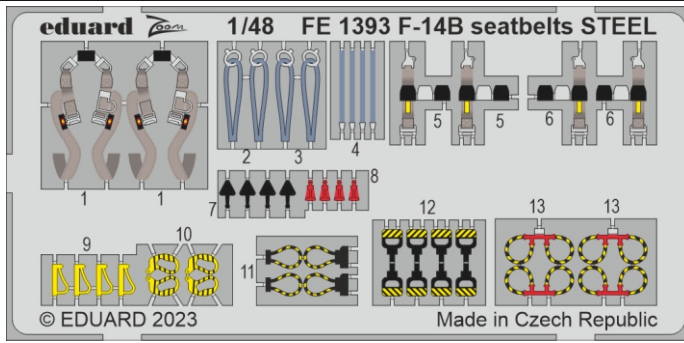

# zoom F-14B seatbelts STEEL

eduard

FE 1393

## 1/48

detail set for GREAT WALL HOBBY 1/48 kit • sada detailů pro stavebnici GREAT WALL HOBBY 1/48

- APPLY EXPRESS MASK AND PAINT BEFORE GLUING  
POUŽIT EXPRESS MASK NABARVIT PŘED SLEPENÍM
  - SYMMETRICAL ASSEMBLY  
SYMETRICKÁ MONTÁŽ
  - REMOVE  
ODSTRANIT
  - GRIND  
OBROUSIT
  - DRILL HOLE  
VRTÁT OTVOR
  - BEND  
OHNOUT
  - OPTION  
VOLBA
  - REPLACE  
NAHRADIT
  - REVERSE SIDE  
OTOČIT
- 1** COLORED ETCHED PARTS  
LEPTANÉ BAREVNÉ DÍLY
- 1** ETCHED PARTS  
LEPTANÉ NEBAREVNÉ DÍLY
- 1** ORIGINAL KIT PARTS  
PŮVODNÍ DÍLY STAVEBNICE

ORIGINAL KIT PARTS  
PŮVODNÍ DÍLY STAVEBNICE

PHOTO-ETCHED PARTS  
LEPTANÉ DÍLY

PARTS TO BE REMOVED  
DÍLY K ODSTRANĚNÍ

FILL  
TMELIT

## 2 sets