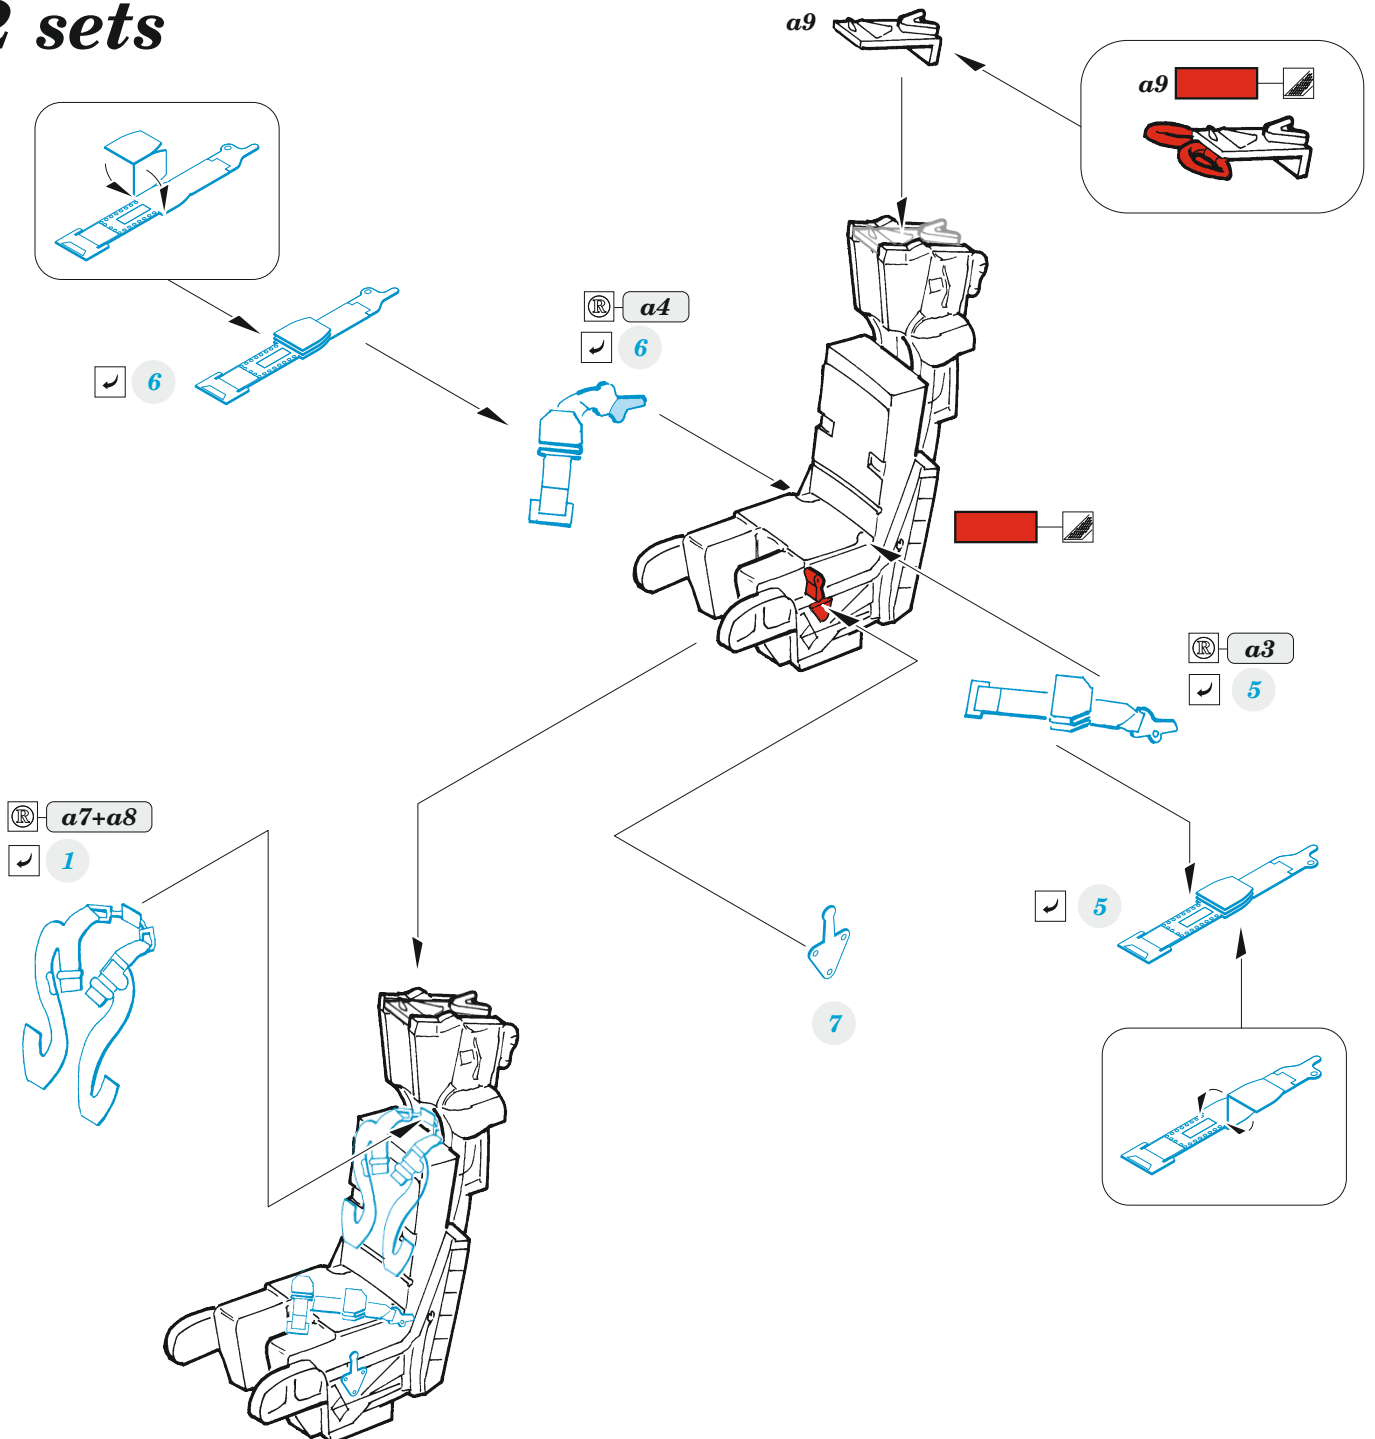

## 1/48

detail set for GREAT WALL HOBBY 1/48 kit • sada detailů pro stavebnici GREAT WALL HOBBY 1/48

- APPLY EXPRESS MASK AND PAINT BEFORE GLUING  
POUŽIT EXPRESS MASK NABARVIT PŘED SLEPENÍM
  - SYMMETRICAL ASSEMBLY  
SYMETRICKÁ MONTÁŽ
  - REMOVE  
ODSTRANIT
  - GRIND  
OBROUSIT
  - DRILL HOLE  
VRTÁT OTVOR
  - BEND  
OHNOUT
  - OPTION  
VOLBA
  - REPLACE  
NAHRADIT
  - REVERSE SIDE  
OTOČIT
- 1** COLORED ETCHED PARTS  
LEPTANÉ BAREVNÉ DÍLY
- 1** ETCHED PARTS  
LEPTANÉ NEBAREVNÉ DÍLY
- 1** ORIGINAL KIT PARTS  
PŮVODNÍ DÍLY STAVEBNICE

ORIGINAL KIT PARTS  
PŮVODNÍ DÍLY STAVEBNICE

PHOTO-ETCHED PARTS  
LEPTANÉ DÍLY

PARTS TO BE REMOVED  
DÍLY K ODSTRANĚNÍ

FILL  
TMELIT

## 2 sets

# 2 sets