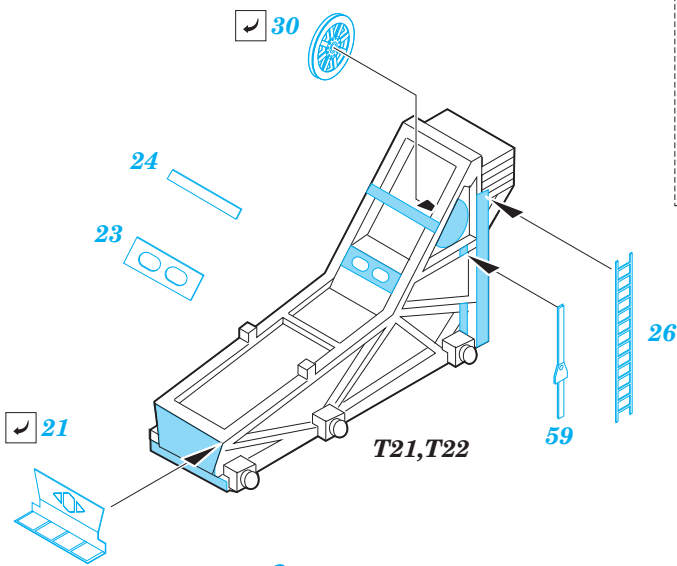

ORIGINAL KIT PARTS
PŮVODNÍ DÍLY STAVEBNICE
 PHOTO-ETCHED PARTS
LEPTANÉ DÍLY
 PARTS TO BE REMOVED
DÍLY K ODSTRANĚNÍ
 FILL
TMELIT

F-18F

EA-6B

For two airplanes only

SH-60F

E-2C

Deck crash vehicle

CV-63 Kitty Hawk Part5 - life boats 1/350

eduard

detail set for 1/350 TRUMPETER No. 05619 kit • sada detailů pro stavebnici 1/350 TRUMPETER No. 05619

53 174

- APPLY EXPRESS MASK AND PAINT BEFORE GLUING
POUŽIT EXPRESS MASK NABARVIT PŘED SLEPENÍM
- SYMMETRICAL ASSEMBLY
SYMETRICKÁ MONTÁŽ
- REMOVE
ODSTRANIT
- GRIND
OBROUSIT
- DRILL HOLE
VRTÁT OTVOR
- BEND
OHNOUT
- OPTION
VOLBA
- REPLACE
NAHRADIT
- 1** COLORED ETCHED PARTS
LEPTANÉ BAREVNÉ DÍLY
- 1** ETCHED PARTS
LEPTANÉ NEBAREVNÉ DÍLY
- 1** ORIGINAL KIT PARTS
PŮVODNÍ DÍLY STAVEBNICE