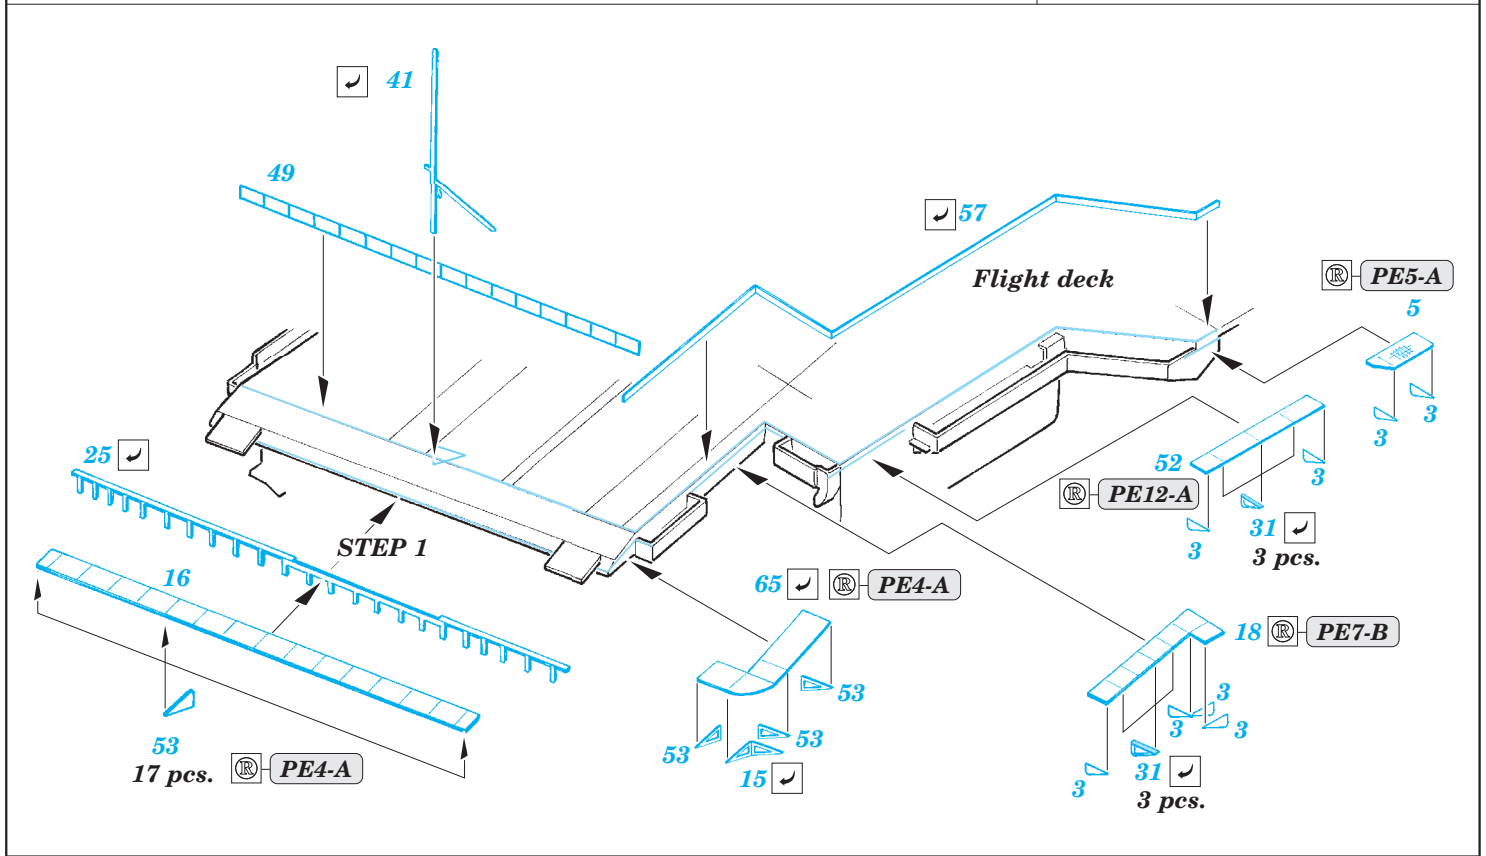

ORIGINAL KIT PARTS
PŮVODNÍ DÍLY STAVEBNICE

PHOTO-ETCHED PARTS
LEPTANÉ DÍLY

PARTS TO BE REMOVED
DÍLY K ODSTRANĚNÍ

FILL
TMELIT

Related products: 53 170 CV-63 Kitty Hawk Part1 - island 1/350

Related products: 53 171 CV-63 Kitty Hawk Part2 - hull & deck 1/350