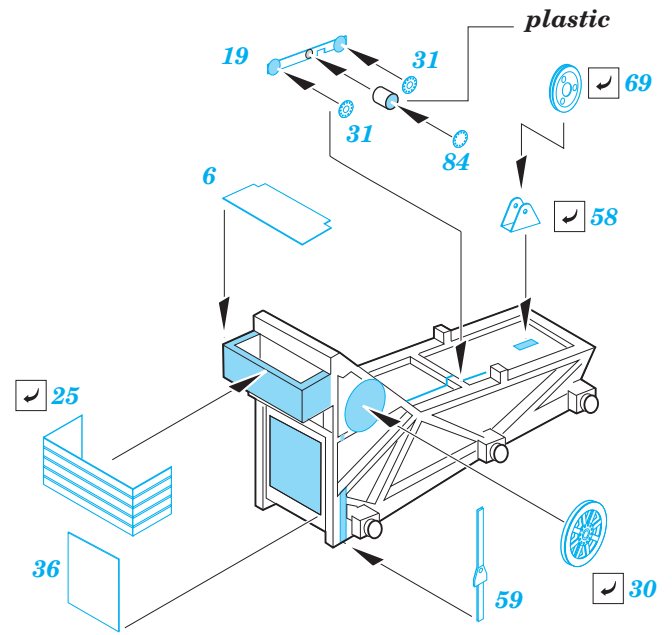

- ★ APPLY EXPRESS MASK AND PAINT BEFORE GLUING
POUŽIT EXPRESS MASK NABARVIT PŘED SLEPENÍM
- ☉ SYMMETRICAL ASSEMBLY
SYMETRICKÁ MONTÁŽ
- REMOVE
ODSTRANIT
- ▨ GRIND
OBROUSIT
- ⊘ DRILL HOLE
VRTAT OTVOR
- 1 COLORED ETCHED PARTS
LEPTANÉ BAREVNÉ DÍLY
- 1 ETCHED PARTS
LEPTANÉ NEBAREVNÉ DÍLY
- 1 ORIGINAL KIT PARTS
PŮVODNÍ DÍLY STAVEBNICE
- ↷ BEND
OHNOUT
- ? OPTION
VOLBA
- Ⓜ REPLACE
NAHRADIT

ORIGINAL KIT PARTS
PŮVODNÍ DÍLY STAVEBNICE
 PHOTO-ETCHED PARTS
LEPTANÉ DÍLY
 PARTS TO BE REMOVED
DÍLY K ODSTRANĚNÍ
 FILL
TMELIT

F-18F

EA-6B

For two airplanes only

SH-60F

E-2C

Deck crash vehicle

CV-63 Kitty Hawk Part5 - life boats 1/350

eduard

detail set for 1/350 TRUMPETER No. 05619 kit • sada detailů pro stavebnici 1/350 TRUMPETER No. 05619

53 174

- APPLY EXPRESS MASK AND PAINT BEFORE GLUING
POUŽIT EXPRESS MASK NABARVIT PŘED SLEPENÍM
- SYMMETRICAL ASSEMBLY
SYMETRICKÁ MONTÁŽ
- REMOVE
ODSTRANIT
- GRIND
OBROUSIT
- DRILL HOLE
VRTÁT OTVOR
- BEND
OHNOUT
- OPTION
VOLBA
- REPLACE
NAHRADIT
- 1** COLORED ETCHED PARTS
LEPTANÉ BAREVNÉ DÍLY
- 1** ETCHED PARTS
LEPTANÉ NEBAREVNÉ DÍLY
- 1** ORIGINAL KIT PARTS
PŮVODNÍ DÍLY STAVEBNICE