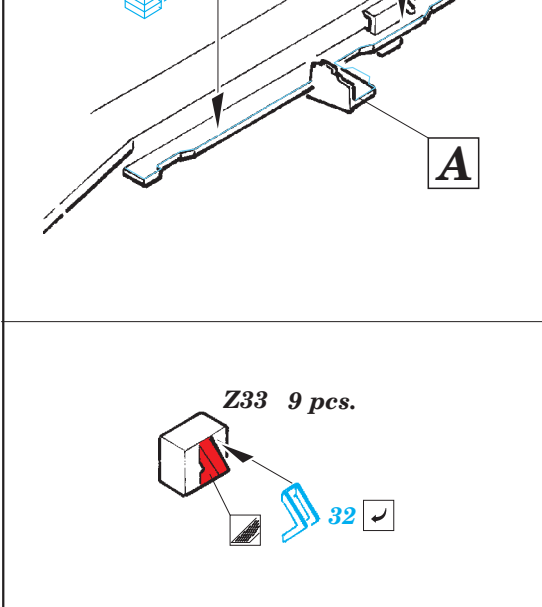

CV-63 Kitty Hawk Part3 - railings & safety nets 1/350

eduard

53 172

detail set for 1/350 TRUMPETER No. 05619 kit • sada detailů pro stavebnici 1/350 TRUMPETER No. 05619

- ★ APPLY EXPRESS MASK AND PAINT BEFORE GLUING
POUŽIT EXPRESS MASK NABARVIT PŘED SLEPENÍM
- ☉ SYMETRICAL ASSEMBLY
SYMETRICKÁ MONTÁŽ
- REMOVE
ODSTRANIT
- ▨ GRIND
OBROUSIT
- ⊘ DRILL HOLE
VRTAT OTVOR
- 1 COLORED ETCHED PARTS
LEPTANÉ BAREVNÉ DÍLY
- 1 ETCHED PARTS
LEPTANÉ NEBAREVNÉ DÍLY
- 1 ORIGINAL KIT PARTS
PŮVODNÍ DÍLY STAVEBNICE
- ↷ BEND
OHNOUT
- ? OPTION
VOLBA
- Ⓜ REPLACE
NAHRADIT

ORIGINAL KIT PARTS
PŮVODNÍ DÍLY STAVEBNICE

PHOTO-ETCHED PARTS
LEPTANÉ DÍLY

PARTS TO BE REMOVED
DÍLY K ODSTRANĚNÍ

FILL
TMELIT

Related products: 53 170 CV-63 Kitty Hawk Part1 - island 1/350

Related products: 53 171 CV-63 Kitty Hawk Part2 - hull & deck 1/350

eduard

detail set for 1/350 TRUMPETER No. 05619 kit • sada detailů pro stavebnici 1/350 TRUMPETER No. 05619

53 174

- APPLY EXPRESS MASK AND PAINT BEFORE GLUING
POUŽIT EXPRESS MASK NABARVIT PŘED SLEPENÍM
- SYMMETRICAL ASSEMBLY
SYMETRICKÁ MONTÁŽ
- REMOVE
ODSTRANIT
- GRIND
OBROUSIT
- DRILL HOLE
VRTÁT OTVOR
- BEND
OHNOUT
- OPTION
VOLBA
- REPLACE
NAHRADIT
- 1** COLORED ETCHED PARTS
LEPTANÉ BAREVNÉ DÍLY
- 1** ETCHED PARTS
LEPTANÉ NEBAREVNÉ DÍLY
- 1** ORIGINAL KIT PARTS
PŮVODNÍ DÍLY STAVEBNICE