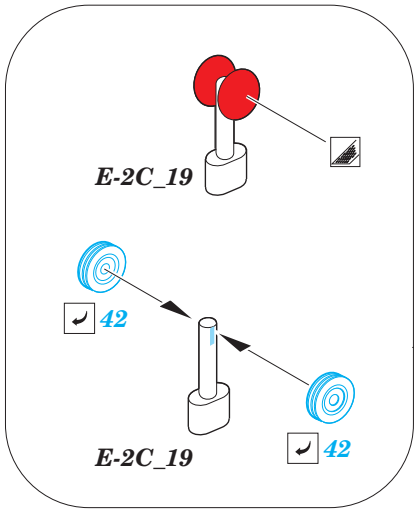

- ★ APPLY EXPRESS MASK AND PAINT BEFORE GLUING
POUŽIT EXPRESS MASK NABARVIT PŘED SLEPENÍM
- ☉ SYMMETRICAL ASSEMBLY
SYMETRICKÁ MONTÁŽ
- REMOVE
ODSTRANIT
- ▨ GRIND
OBROUSIT
- ⊘ DRILL HOLE
VRTAT OTVOR
- 1 COLORED ETCHED PARTS
LEPTANÉ BAREVNÉ DÍLY
- 1 ETCHED PARTS
LEPTANÉ NEBAREVNÉ DÍLY
- 1 ORIGINAL KIT PARTS
PŮVODNÍ DÍLY STAVEBNICE
- ↷ BEND
OHNOUT
- ? OPTION
VOLBA
- Ⓜ REPLACE
NAHRADIT

ORIGINAL KIT PARTS
PŮVODNÍ DÍLY STAVEBNICE
 PHOTO-ETCHED PARTS
LEPTANÉ DÍLY
 PARTS TO BE REMOVED
DÍLY K ODSTRANĚNÍ
 FILL
TMELIT

F-18F

EA-6B

For two airplanes only

SH-60F

E-2C

Deck crash vehicle

CV-63 Kitty Hawk Part5 - life boats 1/350

eduard

detail set for 1/350 TRUMPETER No. 05619 kit • sada detailů pro stavebnici 1/350 TRUMPETER No. 05619

53 174

- APPLY EXPRESS MASK AND PAINT BEFORE GLUING
POUŽIT EXPRESS MASK NABARVIT PŘED SLEPENÍM
- SYMMETRICAL ASSEMBLY
SYMETRICKÁ MONTÁŽ
- REMOVE
ODSTRANIT
- GRIND
OBROUSIT
- DRILL HOLE
VRTÁT OTVOR
- BEND
OHNOUT
- OPTION
VOLBA
- REPLACE
NAHRADIT
- 1** COLORED ETCHED PARTS
LEPTANÉ BAREVNÉ DÍLY
- 1** ETCHED PARTS
LEPTANÉ NEBAREVNÉ DÍLY
- 1** ORIGINAL KIT PARTS
PŮVODNÍ DÍLY STAVEBNICE