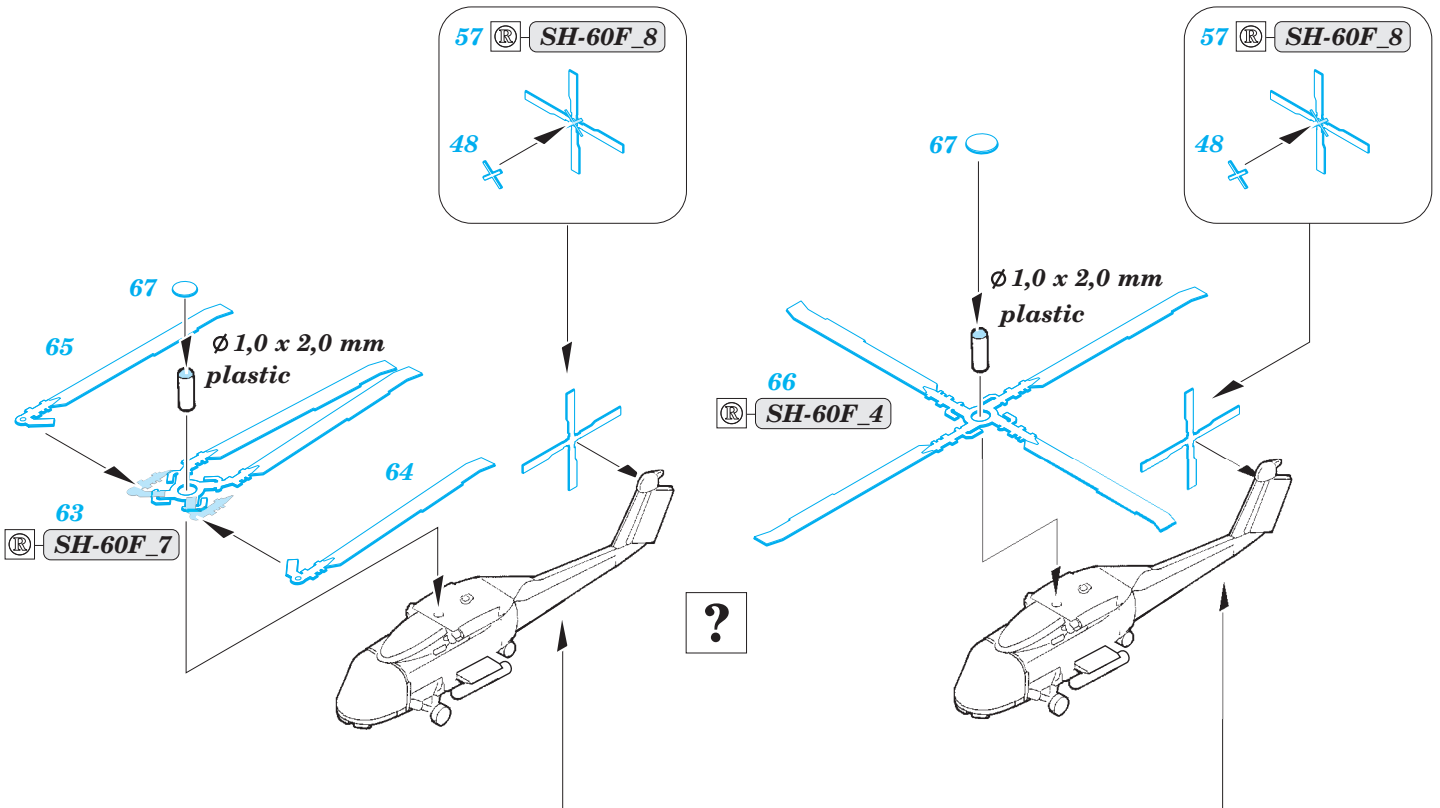

ORIGINAL KIT PARTS
PŮVODNÍ DÍLY STAVEBNICE
 PHOTO-ETCHED PARTS
LEPTANÉ DÍLY
 PARTS TO BE REMOVED
DÍLY K ODSTRANĚNÍ
 FILL
TMELIT

F-18F

EA-6B

For two airplanes only

SH-60F

E-2C

Deck crash vehicle

CV-63 Kitty Hawk Part5 - life boats 1/350

eduard

detail set for 1/350 TRUMPETER No. 05619 kit • sada detailů pro stavebnici 1/350 TRUMPETER No. 05619

53 174

- APPLY EXPRESS MASK AND PAINT BEFORE GLUING
POUŽIT EXPRESS MASK NABARVIT PŘED SLEPENÍM
- SYMMETRICAL ASSEMBLY
SYMETRICKÁ MONTÁŽ
- REMOVE
ODSTRANIT
- GRIND
OBROUSIT
- DRILL HOLE
VRTÁT OTVOR
- BEND
OHNOUT
- OPTION
VOLBA
- REPLACE
NAHRADIT
- 1** COLORED ETCHED PARTS
LEPTANÉ BAREVNÉ DÍLY
- 1** ETCHED PARTS
LEPTANÉ NEBAREVNÉ DÍLY
- 1** ORIGINAL KIT PARTS
PŮVODNÍ DÍLY STAVEBNICE