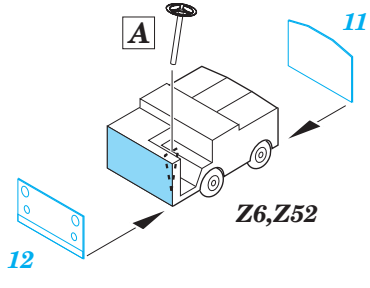

- ★ APPLY EXPRESS MASK AND PAINT BEFORE GLUING
POUŽIT EXPRESS MASK NABARVIT PŘED SLEPENÍM
- ☉ SYMMETRICAL ASSEMBLY
SYMETRICKÁ MONTÁŽ
- REMOVE
ODSTRANIT
- ▨ GRIND
OBROUSIT
- ⊘ DRILL HOLE
VRTAT OTVOR
- 1 COLORED ETCHED PARTS
LEPTANÉ BAREVNÉ DÍLY
- 1 ETCHED PARTS
LEPTANÉ NEBAREVNÉ DÍLY
- 1 ORIGINAL KIT PARTS
PŮVODNÍ DÍLY STAVEBNICE
- ↷ BEND
OHNOUT
- ? OPTION
VOLBA
- Ⓜ REPLACE
NAHRADIT

ORIGINAL KIT PARTS
PŮVODNÍ DÍLY STAVEBNICE
 PHOTO-ETCHED PARTS
LEPTANÉ DÍLY
 PARTS TO BE REMOVED
DÍLY K ODSTRANĚNÍ
 FILL
TMELIT

F-18F

EA-6B

For two airplanes only

SH-60F

E-2C

Deck crash vehicle

CV-63 Kitty Hawk Part5 - life boats 1/350

eduard

detail set for 1/350 TRUMPETER No. 05619 kit • sada detailů pro stavebnici 1/350 TRUMPETER No. 05619

53 174

- APPLY EXPRESS MASK AND PAINT BEFORE GLUING
POUŽIT EXPRESS MASK NABARVIT PŘED SLEPENÍM
- SYMMETRICAL ASSEMBLY
SYMETRICKÁ MONTÁŽ
- REMOVE
ODSTRANIT
- GRIND
OBROUSIT
- DRILL HOLE
VRTÁT OTVOR
- BEND
OHNOUT
- OPTION
VOLBA
- REPLACE
NAHRADIT
- 1** COLORED ETCHED PARTS
LEPTANÉ BAREVNÉ DÍLY
- 1** ETCHED PARTS
LEPTANÉ NEBAREVNÉ DÍLY
- 1** ORIGINAL KIT PARTS
PŮVODNÍ DÍLY STAVEBNICE