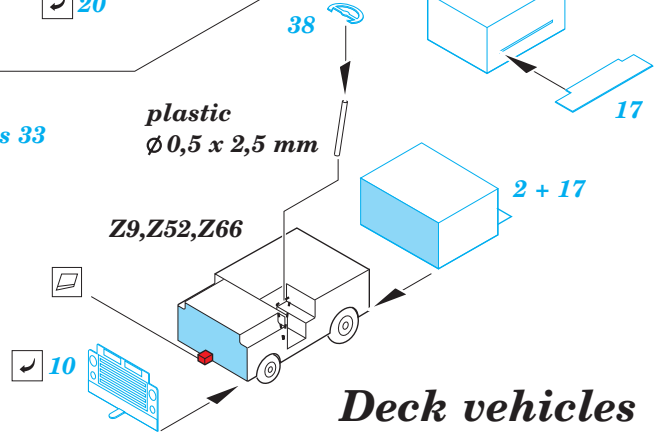

ORIGINAL KIT PARTS
PŮVODNÍ DÍLY STAVEBNICE
 PHOTO-ETCHED PARTS
LEPTANÉ DÍLY
 PARTS TO BE REMOVED
DÍLY K ODSTRANĚNÍ
 FILL
TMELIT

F-18F

EA-6B

For two airplanes only

SH-60F

E-2C

Deck crash vehicle

CV-63 Kitty Hawk Part5 - life boats 1/350

eduard

detail set for 1/350 TRUMPETER No. 05619 kit • sada detailů pro stavebnici 1/350 TRUMPETER No. 05619

53 174

- APPLY EXPRESS MASK AND PAINT BEFORE GLUING
POUŽIT EXPRESS MASK NABARVIT PŘED SLEPENÍM
- SYMMETRICAL ASSEMBLY
SYMETRICKÁ MONTÁŽ
- REMOVE
ODSTRANIT
- GRIND
OBROUSIT
- DRILL HOLE
VRTÁT OTVOR
- BEND
OHNOUT
- OPTION
VOLBA
- REPLACE
NAHRADIT
- 1** COLORED ETCHED PARTS
LEPTANÉ BAREVNÉ DÍLY
- 1** ETCHED PARTS
LEPTANÉ NEBAREVNÉ DÍLY
- 1** ORIGINAL KIT PARTS
PŮVODNÍ DÍLY STAVEBNICE