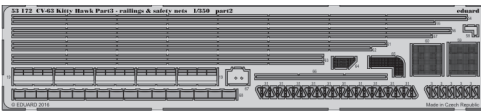

CV-63 Kitty Hawk Part3 - railings & safety nets 1/350

eduard

53 172

detail set for 1/350 TRUMPETER No. 05619 kit • sada detailů pro stavebnici 1/350 TRUMPETER No. 05619

- ★ APPLY EXPRESS MASK AND PAINT BEFORE GLUING
POUŽIT EXPRESS MASK NABARVIT PŘED SLEPENÍM
- ☉ SYMETRICAL ASSEMBLY
SYMETRICKÁ MONTÁŽ
- REMOVE
ODSTRANIT
- ▨ GRIND
OBROUSIT
- ⊘ DRILL HOLE
VRTAT OTVOR
- 1 COLORED ETCHED PARTS
LEPTANÉ BAREVNÉ DÍLY
- 1 ETCHED PARTS
LEPTANÉ NEBAREVNÉ DÍLY
- 1 ORIGINAL KIT PARTS
PŮVODNÍ DÍLY STAVEBNICE
- ↷ BEND
OHNOUT
- ? OPTION
VOLBA
- Ⓜ REPLACE
NAHRADIT

ORIGINAL KIT PARTS
PŮVODNÍ DÍLY STAVEBNICE

PHOTO-ETCHED PARTS
LEPTANÉ DÍLY

PARTS TO BE REMOVED
DÍLY K ODSTRANĚNÍ

FILL
TMELIT

Related products: 53 170 CV-63 Kitty Hawk Part1 - island 1/350

Related products: 53 171 CV-63 Kitty Hawk Part2 - hull & deck 1/350