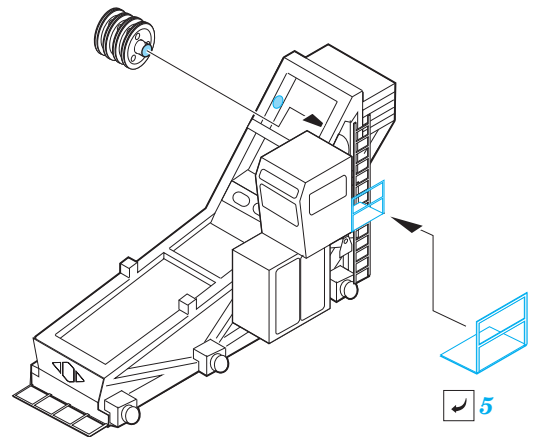

- ★ APPLY EXPRESS MASK AND PAINT BEFORE GLUING
POUŽIT EXPRESS MASK NABARVIT PŘED SLEPENÍM
- ☉ SYMMETRICAL ASSEMBLY
SYMETRICKÁ MONTÁŽ
- REMOVE
ODSTRANIT
- ▨ GRIND
OBROUSIT
- ⊘ DRILL HOLE
VRTAT OTVOR
- 1 COLORED ETCHED PARTS
LEPTANÉ BAREVNÉ DÍLY
- 1 ETCHED PARTS
LEPTANÉ NEBAREVNÉ DÍLY
- 1 ORIGINAL KIT PARTS
PŮVODNÍ DÍLY STAVEBNICE
- ↷ BEND
OHNOUT
- ? OPTION
VOLBA
- Ⓜ REPLACE
NAHRADIT

ORIGINAL KIT PARTS
PŮVODNÍ DÍLY STAVEBNICE
 PHOTO-ETCHED PARTS
LEPTANÉ DÍLY
 PARTS TO BE REMOVED
DÍLY K ODSTRANĚNÍ
 FILL
TMELIT

F-18F

EA-6B

For two airplanes only

SH-60F

E-2C

Deck crash vehicle

CV-63 Kitty Hawk Part5 - life boats 1/350

eduard

detail set for 1/350 TRUMPETER No. 05619 kit • sada detailů pro stavebnici 1/350 TRUMPETER No. 05619

53 174

- APPLY EXPRESS MASK AND PAINT BEFORE GLUING
POUŽIT EXPRESS MASK NABARVIT PŘED SLEPENÍM
- SYMMETRICAL ASSEMBLY
SYMETRICKÁ MONTÁŽ
- REMOVE
ODSTRANIT
- GRIND
OBROUSIT
- DRILL HOLE
VRTÁT OTVOR
- BEND
OHNOUT
- OPTION
VOLBA
- REPLACE
NAHRADIT
- 1** COLORED ETCHED PARTS
LEPTANÉ BAREVNÉ DÍLY
- 1** ETCHED PARTS
LEPTANÉ NEBAREVNÉ DÍLY
- 1** ORIGINAL KIT PARTS
PŮVODNÍ DÍLY STAVEBNICE