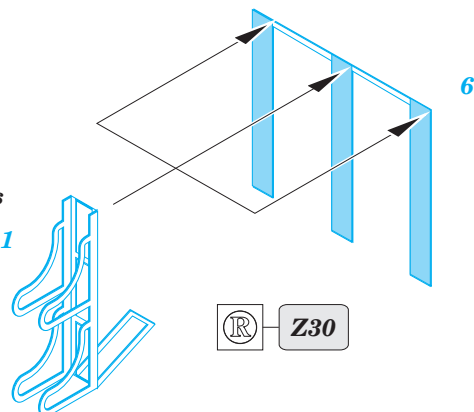

eduard

detail set for 1/350 TRUMPETER No. 05619 kit • sada detailů pro stavebnici 1/350 TRUMPETER No. 05619

53 174

- APPLY EXPRESS MASK AND PAINT BEFORE GLUING
POUŽIT EXPRESS MASK NABARVIT PŘED SLEPENÍM
- SYMMETRICAL ASSEMBLY
SYMETRICKÁ MONTÁŽ
- REMOVE
ODSTRANIT
- GRIND
OBROUSIT
- DRILL HOLE
VRTÁT OTVOR
- BEND
OHNOUT
- OPTION
VOLBA
- REPLACE
NAHRADIT
- 1** COLORED ETCHED PARTS
LEPTANÉ BAREVNÉ DÍLY
- 1** ETCHED PARTS
LEPTANÉ NEBAREVNÉ DÍLY
- 1** ORIGINAL KIT PARTS
PŮVODNÍ DÍLY STAVEBNICE

ORIGINAL KIT PARTS
PŮVODNÍ DÍLY STAVEBNICE

PHOTO-ETCHED PARTS
LEPTANÉ DÍLY

PARTS TO BE REMOVED
DÍLY K ODSTRANĚNÍ

FILL
TMELIT

W37

3pcs

1

4pcs

1

5pcs

1

2

2pcs 2

3pcs 2