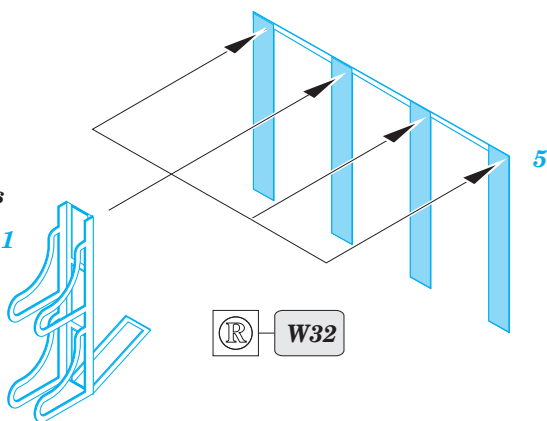

eduard

detail set for 1/350 TRUMPETER No. 05619 kit • sada detailů pro stavebnici 1/350 TRUMPETER No. 05619

53 174

- APPLY EXPRESS MASK AND PAINT BEFORE GLUING
POUŽIT EXPRESS MASK NABARVIT PŘED SLEPENÍM
- SYMMETRICAL ASSEMBLY
SYMETRICKÁ MONTÁŽ
- REMOVE
ODSTRANIT
- GRIND
OBROUSIT
- DRILL HOLE
VRTÁT OTVOR
- BEND
OHNOUT
- OPTION
VOLBA
- REPLACE
NAHRADIT
- 1** COLORED ETCHED PARTS
LEPTANÉ BAREVNÉ DÍLY
- 1** ETCHED PARTS
LEPTANÉ NEBAREVNÉ DÍLY
- 1** ORIGINAL KIT PARTS
PŮVODNÍ DÍLY STAVEBNICE

ORIGINAL KIT PARTS
PŮVODNÍ DÍLY STAVEBNICE

PHOTO-ETCHED PARTS
LEPTANÉ DÍLY

PARTS TO BE REMOVED
DÍLY K ODSTRANĚNÍ

FILL
TMELIT

W37

3pcs

1

4pcs

1

5pcs

1

2

2pcs 2

3pcs 2