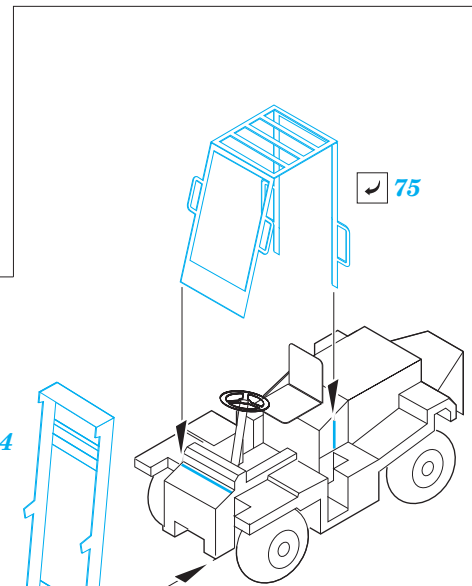

- ★ APPLY EXPRESS MASK AND PAINT BEFORE GLUING
POUŽIT EXPRESS MASK NABARVIT PŘED SLEPENÍM
- ☉ SYMMETRICAL ASSEMBLY
SYMETRICKÁ MONTÁŽ
- REMOVE
ODSTRANIT
- ▨ GRIND
OBROUSIT
- ⊘ DRILL HOLE
VRTAT OTVOR
- 1 COLORED ETCHED PARTS
LEPTANÉ BAREVNÉ DÍLY
- 1 ETCHED PARTS
LEPTANÉ NEBAREVNÉ DÍLY
- 1 ORIGINAL KIT PARTS
PŮVODNÍ DÍLY STAVEBNICE
- ↷ BEND
OHNOUT
- ? OPTION
VOLBA
- Ⓜ REPLACE
NAHRADIT

ORIGINAL KIT PARTS
PŮVODNÍ DÍLY STAVEBNICE
 PHOTO-ETCHED PARTS
LEPTANÉ DÍLY
 PARTS TO BE REMOVED
DÍLY K ODSTRANĚNÍ
 FILL
TMELIT

F-18F

EA-6B

For two airplanes only

SH-60F

E-2C

Deck crash vehicle

CV-63 Kitty Hawk Part5 - life boats 1/350

eduard

detail set for 1/350 TRUMPETER No. 05619 kit • sada detailů pro stavebnici 1/350 TRUMPETER No. 05619

53 174

- APPLY EXPRESS MASK AND PAINT BEFORE GLUING
POUŽIT EXPRESS MASK NABARVIT PŘED SLEPENÍM
- SYMMETRICAL ASSEMBLY
SYMETRICKÁ MONTÁŽ
- REMOVE
ODSTRANIT
- GRIND
OBROUSIT
- DRILL HOLE
VRTÁT OTVOR
- BEND
OHNOUT
- OPTION
VOLBA
- REPLACE
NAHRADIT
- 1** COLORED ETCHED PARTS
LEPTANÉ BAREVNÉ DÍLY
- 1** ETCHED PARTS
LEPTANÉ NEBAREVNÉ DÍLY
- 1** ORIGINAL KIT PARTS
PŮVODNÍ DÍLY STAVEBNICE