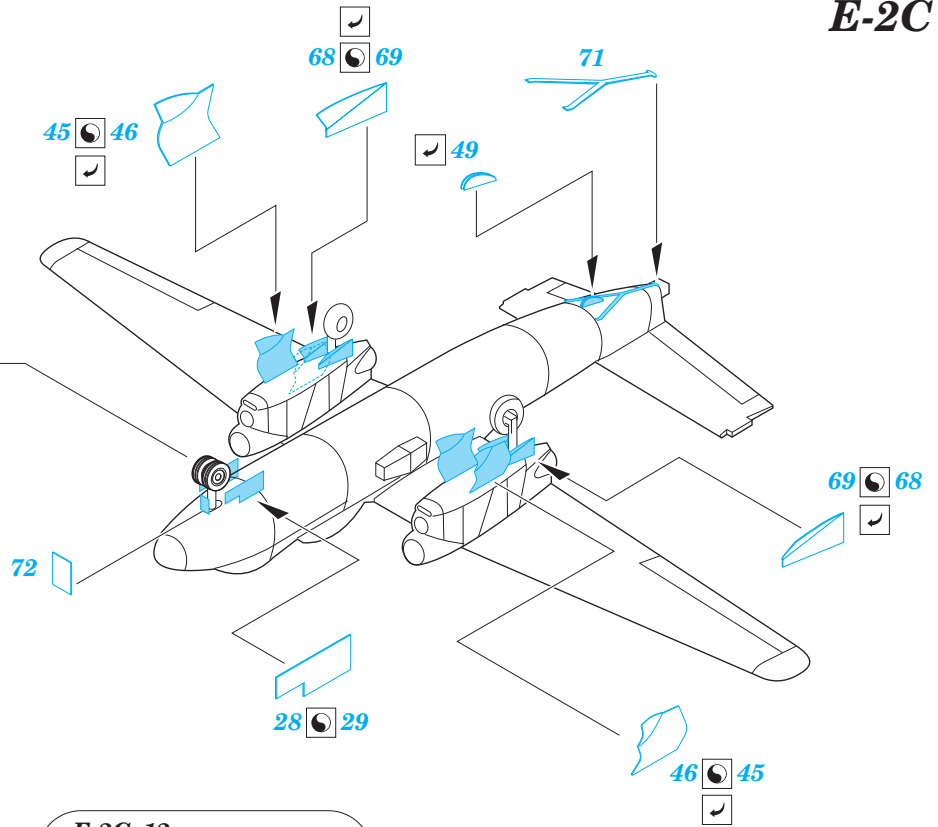

- ★ APPLY EXPRESS MASK AND PAINT BEFORE GLUING
POUŽIT EXPRESS MASK NABARVIT PŘED SLEPENÍM
- ☉ SYMMETRICAL ASSEMBLY
SYMETRICKÁ MONTÁŽ
- REMOVE
ODSTRANIT
- ▨ GRIND
OBROUSIT
- ⊘ DRILL HOLE
VRTAT OTVOR
- 1 COLORED ETCHED PARTS
LEPTANÉ BAREVNÉ DÍLY
- 1 ETCHED PARTS
LEPTANÉ NEBAREVNÉ DÍLY
- 1 ORIGINAL KIT PARTS
PŮVODNÍ DÍLY STAVEBNICE
- ↷ BEND
OHNOUT
- ? OPTION
VOLBA
- Ⓜ REPLACE
NAHRADIT

ORIGINAL KIT PARTS
PŮVODNÍ DÍLY STAVEBNICE
 PHOTO-ETCHED PARTS
LEPTANÉ DÍLY
 PARTS TO BE REMOVED
DÍLY K ODSTRANĚNÍ
 FILL
TMELIT

F-18F

EA-6B

For two airplanes only

SH-60F

E-2C

Deck crash vehicle

CV-63 Kitty Hawk Part5 - life boats 1/350

eduard

detail set for 1/350 TRUMPETER No. 05619 kit • sada detailů pro stavebnici 1/350 TRUMPETER No. 05619

53 174

- APPLY EXPRESS MASK AND PAINT BEFORE GLUING
POUŽIT EXPRESS MASK NABARVIT PŘED SLEPENÍM
- SYMMETRICAL ASSEMBLY
SYMETRICKÁ MONTÁŽ
- REMOVE
ODSTRANIT
- GRIND
OBROUSIT
- DRILL HOLE
VRTÁT OTVOR
- BEND
OHNOUT
- OPTION
VOLBA
- REPLACE
NAHRADIT
- 1** COLORED ETCHED PARTS
LEPTANÉ BAREVNÉ DÍLY
- 1** ETCHED PARTS
LEPTANÉ NEBAREVNÉ DÍLY
- 1** ORIGINAL KIT PARTS
PŮVODNÍ DÍLY STAVEBNICE