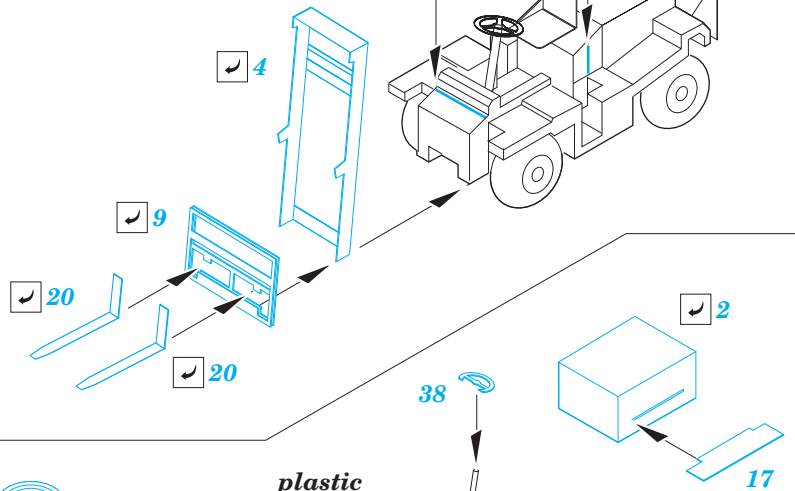

- ★ APPLY EXPRESS MASK AND PAINT BEFORE GLUING
POUŽIT EXPRESS MASK NABARVIT PŘED SLEPENÍM
- ☉ SYMMETRICAL ASSEMBLY
SYMETRICKÁ MONTÁŽ
- REMOVE
ODSTRANIT
- ▨ GRIND
OBROUSIT
- ⊘ DRILL HOLE
VRTAT OTVOR
- 1 COLORED ETCHED PARTS
LEPTANÉ BAREVNÉ DÍLY
- 1 ETCHED PARTS
LEPTANÉ NEBAREVNÉ DÍLY
- 1 ORIGINAL KIT PARTS
PŮVODNÍ DÍLY STAVEBNICE
- ↷ BEND
OHNOUT
- ? OPTION
VOLBA
- Ⓜ REPLACE
NAHRADIT

ORIGINAL KIT PARTS
PŮVODNÍ DÍLY STAVEBNICE
 PHOTO-ETCHED PARTS
LEPTANÉ DÍLY
 PARTS TO BE REMOVED
DÍLY K ODSTRANĚNÍ
 FILL
TMELIT

F-18F

EA-6B

For two airplanes only

SH-60F

E-2C

Deck crash vehicle

CV-63 Kitty Hawk Part5 - life boats 1/350

eduard

detail set for 1/350 TRUMPETER No. 05619 kit • sada detailů pro stavebnici 1/350 TRUMPETER No. 05619

53 174

- APPLY EXPRESS MASK AND PAINT BEFORE GLUING
POUŽIT EXPRESS MASK NABARVIT PŘED SLEPENÍM
- SYMMETRICAL ASSEMBLY
SYMETRICKÁ MONTÁŽ
- REMOVE
ODSTRANIT
- GRIND
OBROUSIT
- DRILL HOLE
VRTÁT OTVOR
- BEND
OHNOUT
- OPTION
VOLBA
- REPLACE
NAHRADIT
- 1** COLORED ETCHED PARTS
LEPTANÉ BAREVNÉ DÍLY
- 1** ETCHED PARTS
LEPTANÉ NEBAREVNÉ DÍLY
- 1** ORIGINAL KIT PARTS
PŮVODNÍ DÍLY STAVEBNICE