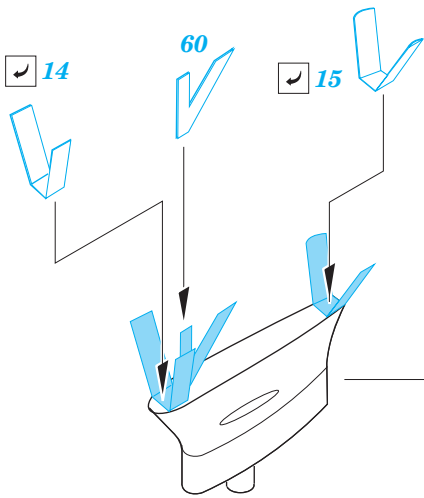

- ★ APPLY EXPRESS MASK AND PAINT BEFORE GLUING
POUŽIT EXPRESS MASK NABARVIT PŘED SLEPENÍM
- ☉ SYMMETRICAL ASSEMBLY
SYMETRICKÁ MONTÁŽ
- REMOVE
ODSTRANIT
- ▨ GRIND
OBROUSIT
- ⊘ DRILL HOLE
VRTAT OTVOR
- 1 COLORED ETCHED PARTS
LEPTANÉ BAREVNÉ DÍLY
- 1 ETCHED PARTS
LEPTANÉ NEBAREVNÉ DÍLY
- 1 ORIGINAL KIT PARTS
PŮVODNÍ DÍLY STAVEBNICE
- ↷ BEND
OHNOUT
- ? OPTION
VOLBA
- Ⓜ REPLACE
NAHRADIT

ORIGINAL KIT PARTS
PŮVODNÍ DÍLY STAVEBNICE
 PHOTO-ETCHED PARTS
LEPTANÉ DÍLY
 PARTS TO BE REMOVED
DÍLY K ODSTRANĚNÍ
 FILL
TMELIT

F-18F

EA-6B

For two airplanes only

SH-60F

E-2C

Deck crash vehicle

CV-63 Kitty Hawk Part5 - life boats 1/350

eduard

detail set for 1/350 TRUMPETER No. 05619 kit • sada detailů pro stavebnici 1/350 TRUMPETER No. 05619

53 174

- APPLY EXPRESS MASK AND PAINT BEFORE GLUING
POUŽIT EXPRESS MASK NABARVIT PŘED SLEPENÍM
- SYMMETRICAL ASSEMBLY
SYMETRICKÁ MONTÁŽ
- REMOVE
ODSTRANIT
- GRIND
OBROUSIT
- DRILL HOLE
VRTÁT OTVOR
- BEND
OHNOUT
- OPTION
VOLBA
- REPLACE
NAHRADIT
- 1** COLORED ETCHED PARTS
LEPTANÉ BAREVNÉ DÍLY
- 1** ETCHED PARTS
LEPTANÉ NEBAREVNÉ DÍLY
- 1** ORIGINAL KIT PARTS
PŮVODNÍ DÍLY STAVEBNICE