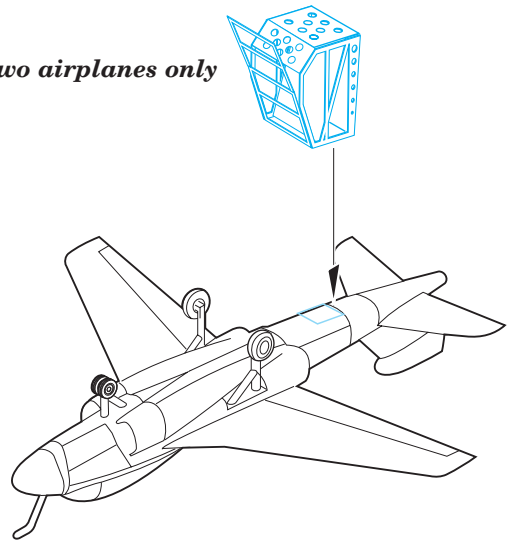

ORIGINAL KIT PARTS
PŮVODNÍ DÍLY STAVEBNICE
 PHOTO-ETCHED PARTS
LEPTANÉ DÍLY
 PARTS TO BE REMOVED
DÍLY K ODSTRANĚNÍ
 FILL
TMELIT

F-18F

EA-6B

For two airplanes only

SH-60F

E-2C

Deck crash vehicle

CV-63 Kitty Hawk Part5 - life boats 1/350