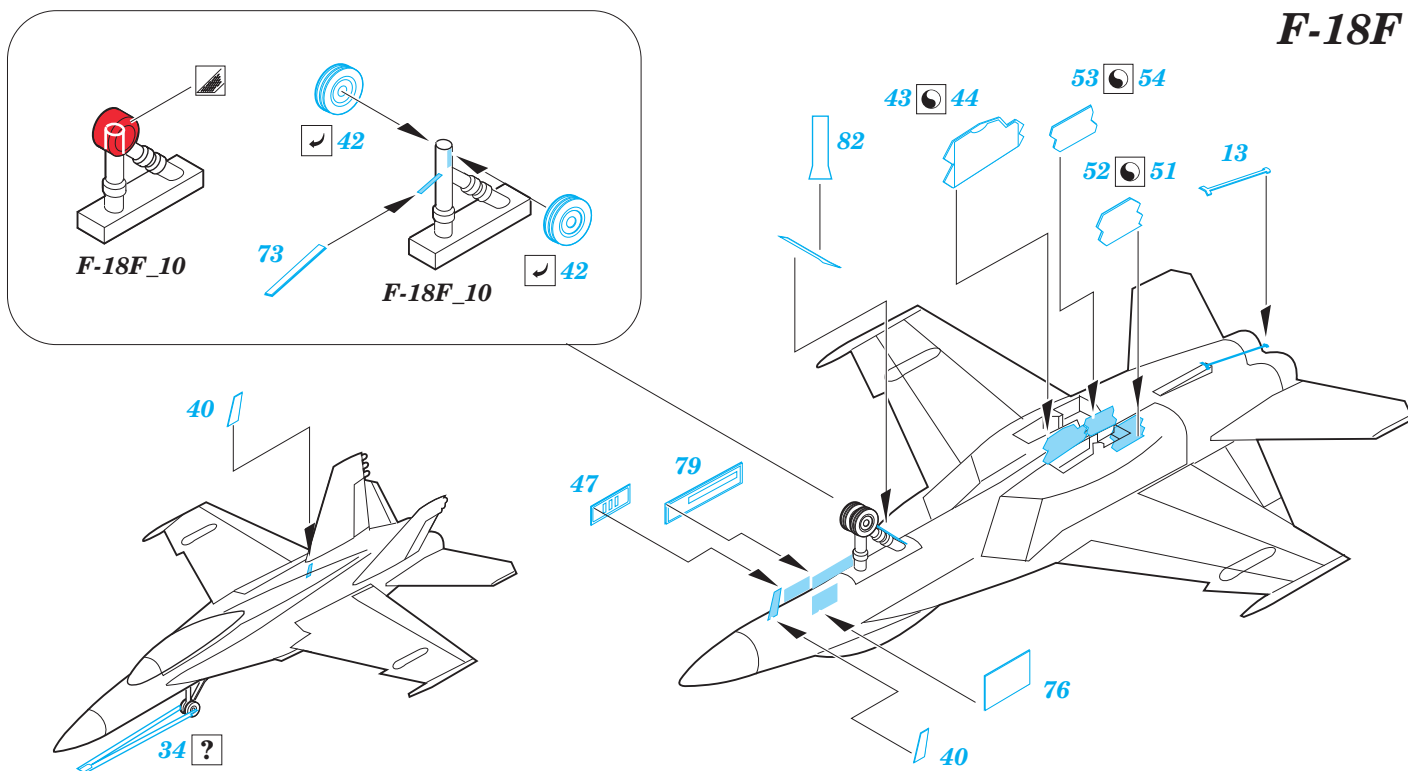

CV-63 Kitty Hawk Part4 - aircraft 1/350

eduard

53 173

detail set for 1/350 Trumpeter No. 05619 kit • sada detailů pro stavebnici 1/350 Trumpeter No. 05619

- ★ APPLY EXPRESS MASK AND PAINT BEFORE GLUING
  POUŽIT EXPRESS MASK NABARVIT PŘED SLEPENÍM
- ☉ SYMMETRICAL ASSEMBLY
  SYMETRICKÁ MONTÁŽ
- REMOVE
  ODSTRANIT
- ▨ GRIND
  OBROUSIT
- ⊘ DRILL HOLE
  VRTAT OTVOR
- 1 COLORED ETCHED PARTS
  LEPTANÉ BAREVNÉ DÍLY
- 1 ETCHED PARTS
  LEPTANÉ NEBAREVNÉ DÍLY
- 1 ORIGINAL KIT PARTS
  PŮVODNÍ DÍLY STAVEBNICE
- ↷ BEND
  OHNOUT
- ? OPTION
  VOLBA
- Ⓜ REPLACE
  NAHRADIT

ORIGINAL KIT PARTS
PŮVODNÍ DÍLY STAVEBNICE
 PHOTO-ETCHED PARTS
LEPTANÉ DÍLY
 PARTS TO BE REMOVED
DÍLY K ODSTRANĚNÍ
 FILL
TMELIT

F-18F

EA-6B