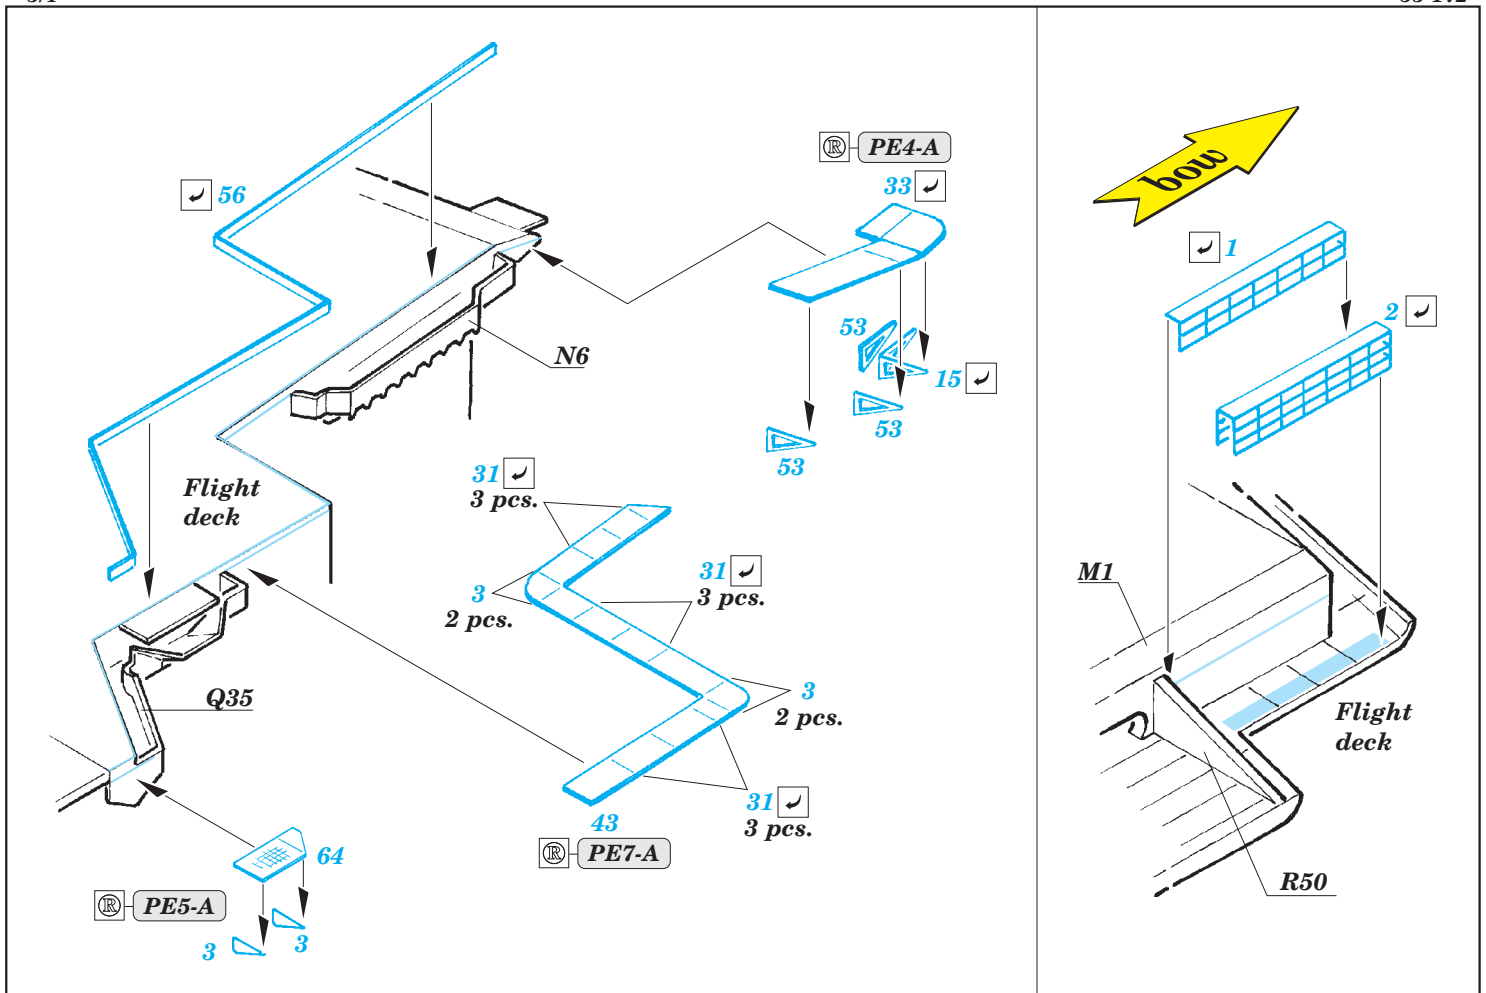

CV-63 Kitty Hawk Part3 - railings & safety nets 1/350

eduard

53 172

detail set for 1/350 TRUMPETER No. 05619 kit • sada detailů pro stavebnici 1/350 TRUMPETER No. 05619

- ★ APPLY EXPRESS MASK AND PAINT BEFORE GLUING
POUŽIT EXPRESS MASK NABARVIT PŘED SLEPENÍM
- ☉ SYMETRICAL ASSEMBLY
SYMETRICKÁ MONTÁŽ
- REMOVE
ODSTRANIT
- ▨ GRIND
OBROUSIT
- ⊘ DRILL HOLE
VRTAT OTVOR
- 1 COLORED ETCHED PARTS
LEPTANÉ BAREVNÉ DÍLY
- 1 ETCHED PARTS
LEPTANÉ NEBAREVNÉ DÍLY
- 1 ORIGINAL KIT PARTS
PŮVODNÍ DÍLY STAVEBNICE
- ↷ BEND
OHNOUT
- ? OPTION
VOLBA
- Ⓜ REPLACE
NAHRADIT

ORIGINAL KIT PARTS
PŮVODNÍ DÍLY STAVEBNICE

PHOTO-ETCHED PARTS
LEPTANÉ DÍLY

PARTS TO BE REMOVED
DÍLY K ODSTRANĚNÍ

FILL
TMELIT

Related products: 53 170 CV-63 Kitty Hawk Part1 - island 1/350

Related products: 53 171 CV-63 Kitty Hawk Part2 - hull & deck 1/350

- ★ APPLY EXPRESS MASK AND PAINT BEFORE GLUING
POUŽIT EXPRESS MASK NABARVIT PŘED SLEPENÍM
- ☉ SYMMETRICAL ASSEMBLY
SYMETRICKÁ MONTÁŽ
- REMOVE
ODSTRANIT
- ▨ GRIND
OBROUSIT
- ⊘ DRILL HOLE
VRTAT OTVOR
- 1 COLORED ETCHED PARTS
LEPTANÉ BAREVNÉ DÍLY
- 1 ETCHED PARTS
LEPTANÉ NEBAREVNÉ DÍLY
- 1 ORIGINAL KIT PARTS
PŮVODNÍ DÍLY STAVEBNICE
- ↷ BEND
OHNOUT
- ? OPTION
VOLBA
- Ⓜ REPLACE
NAHRADIT

eduard

detail set for 1/350 TRUMPETER No. 05619 kit • sada detailů pro stavebnici 1/350 TRUMPETER No. 05619

53 174

- APPLY EXPRESS MASK AND PAINT BEFORE GLUING
POUŽIT EXPRESS MASK NABARVIT PŘED SLEPENÍM
- SYMMETRICAL ASSEMBLY
SYMETRICKÁ MONTÁŽ
- REMOVE
ODSTRANIT
- GRIND
OBROUSIT
- DRILL HOLE
VRTÁT OTVOR
- BEND
OHNOUT
- OPTION
VOLBA
- REPLACE
NAHRADIT
- 1** COLORED ETCHED PARTS
LEPTANÉ BAREVNÉ DÍLY
- 1** ETCHED PARTS
LEPTANÉ NEBAREVNÉ DÍLY
- 1** ORIGINAL KIT PARTS
PŮVODNÍ DÍLY STAVEBNICE