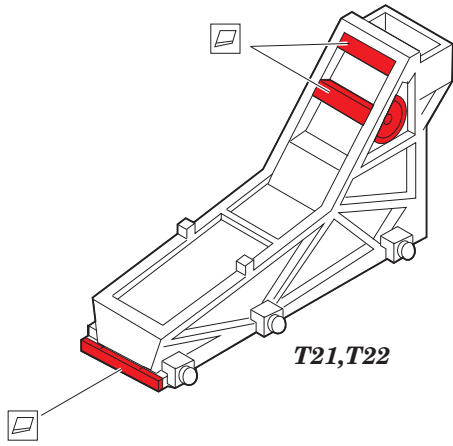

ORIGINAL KIT PARTS
PŮVODNÍ DÍLY STAVEBNICE
 PHOTO-ETCHED PARTS
LEPTANÉ DÍLY
 PARTS TO BE REMOVED
DÍLY K ODSTRANĚNÍ
 FILL
TMELIT

F-18F

EA-6B

For two airplanes only

SH-60F

E-2C

Deck crash vehicle

CV-63 Kitty Hawk Part5 - life boats 1/350

eduard

detail set for 1/350 TRUMPETER No. 05619 kit • sada detailů pro stavebnici 1/350 TRUMPETER No. 05619

53 174

- APPLY EXPRESS MASK AND PAINT BEFORE GLUING
POUŽIT EXPRESS MASK NABARVIT PŘED SLEPENÍM
- SYMMETRICAL ASSEMBLY
SYMETRICKÁ MONTÁŽ
- REMOVE
ODSTRANIT
- GRIND
OBROUSIT
- DRILL HOLE
VRTÁT OTVOR
- BEND
OHNOUT
- OPTION
VOLBA
- REPLACE
NAHRADIT
- 1** COLORED ETCHED PARTS
LEPTANÉ BAREVNÉ DÍLY
- 1** ETCHED PARTS
LEPTANÉ NEBAREVNÉ DÍLY
- 1** ORIGINAL KIT PARTS
PŮVODNÍ DÍLY STAVEBNICE