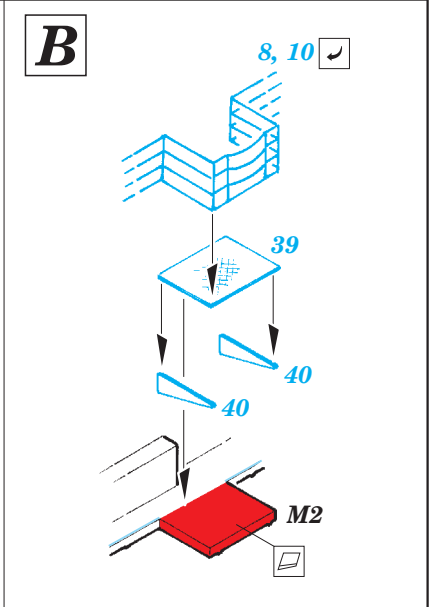

CV-63 Kitty Hawk Part3 - railings & safety nets 1/350

eduard

53 172

detail set for 1/350 TRUMPETER No. 05619 kit • sada detailů pro stavebnici 1/350 TRUMPETER No. 05619

- ★ APPLY EXPRESS MASK AND PAINT BEFORE GLUING
POUŽIT EXPRESS MASK NABARVIT PŘED SLEPENÍM
- ☉ SYMETRICAL ASSEMBLY
SYMETRICKÁ MONTÁŽ
- REMOVE
ODSTRANIT
- ▨ GRIND
OBROUSIT
- ⊘ DRILL HOLE
VRTAT OTVOR
- 1 COLORED ETCHED PARTS
LEPTANÉ BAREVNÉ DÍLY
- 1 ETCHED PARTS
LEPTANÉ NEBAREVNÉ DÍLY
- 1 ORIGINAL KIT PARTS
PŮVODNÍ DÍLY STAVEBNICE
- ↷ BEND
OHNOUT
- ? OPTION
VOLBA
- Ⓜ REPLACE
NAHRADIT

ORIGINAL KIT PARTS
PŮVODNÍ DÍLY STAVEBNICE

PHOTO-ETCHED PARTS
LEPTANÉ DÍLY

PARTS TO BE REMOVED
DÍLY K ODSTRANĚNÍ

FILL
TMELIT

Related products: 53 170 CV-63 Kitty Hawk Part1 - island 1/350

Related products: 53 171 CV-63 Kitty Hawk Part2 - hull & deck 1/350

eduard

detail set for 1/350 TRUMPETER No. 05619 kit • sada detailů pro stavebnici 1/350 TRUMPETER No. 05619

53 174

- APPLY EXPRESS MASK AND PAINT BEFORE GLUING
POUŽIT EXPRESS MASK NABARVIT PŘED SLEPENÍM
- SYMMETRICAL ASSEMBLY
SYMETRICKÁ MONTÁŽ
- REMOVE
ODSTRANIT
- GRIND
OBROUSIT
- DRILL HOLE
VRTÁT OTVOR
- BEND
OHNOUT
- OPTION
VOLBA
- REPLACE
NAHRADIT
- 1** COLORED ETCHED PARTS
LEPTANÉ BAREVNÉ DÍLY
- 1** ETCHED PARTS
LEPTANÉ NEBAREVNÉ DÍLY
- 1** ORIGINAL KIT PARTS
PŮVODNÍ DÍLY STAVEBNICE

ORIGINAL KIT PARTS
PŮVODNÍ DÍLY STAVEBNICE

PHOTO-ETCHED PARTS
LEPTANÉ DÍLY

PARTS TO BE REMOVED
DÍLY K ODSTRANĚNÍ

FILL
TMELIT

W37

3pcs

1

4pcs