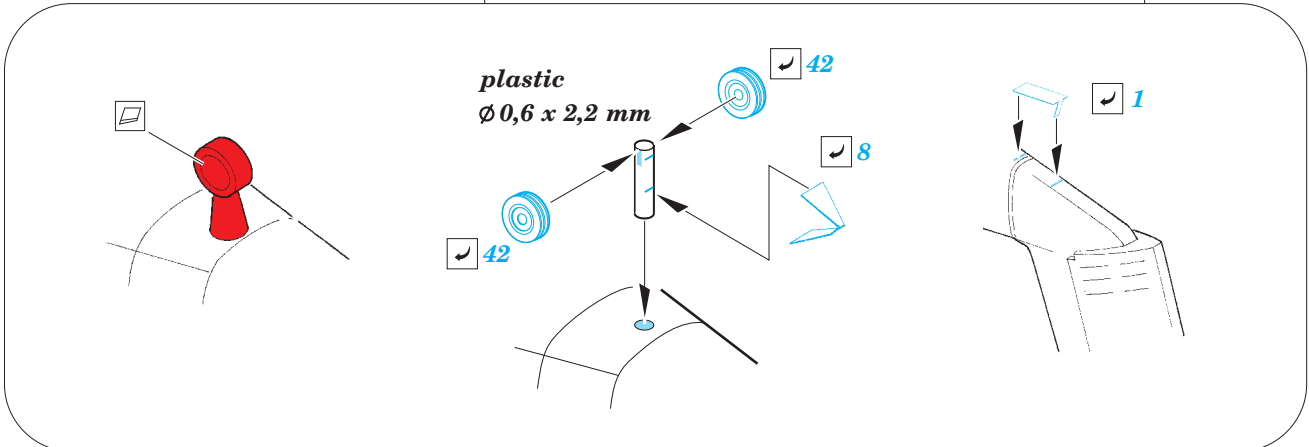

- ★ APPLY EXPRESS MASK AND PAINT BEFORE GLUING
POUŽIT EXPRESS MASK NABARVIT PŘED SLEPENÍM
- ☉ SYMMETRICAL ASSEMBLY
SYMETRICKÁ MONTÁŽ
- REMOVE
ODSTRANIT
- ▨ GRIND
OBROUSIT
- ⊘ DRILL HOLE
VRTAT OTVOR
- 1 COLORED ETCHED PARTS
LEPTANÉ BAREVNÉ DÍLY
- 1 ETCHED PARTS
LEPTANÉ NEBAREVNÉ DÍLY
- 1 ORIGINAL KIT PARTS
PŮVODNÍ DÍLY STAVEBNICE
- ↷ BEND
OHNOUT
- ? OPTION
VOLBA
- Ⓜ REPLACE
NAHRADIT

ORIGINAL KIT PARTS
PŮVODNÍ DÍLY STAVEBNICE
 PHOTO-ETCHED PARTS
LEPTANÉ DÍLY
 PARTS TO BE REMOVED
DÍLY K ODSTRANĚNÍ
 FILL
TMELIT

F-18F

EA-6B

For two airplanes only

SH-60F

E-2C

Deck crash vehicle

CV-63 Kitty Hawk Part5 - life boats 1/350

eduard

detail set for 1/350 TRUMPETER No. 05619 kit • sada detailů pro stavebnici 1/350 TRUMPETER No. 05619

53 174

- APPLY EXPRESS MASK AND PAINT BEFORE GLUING
POUŽIT EXPRESS MASK NABARVIT PŘED SLEPENÍM
- SYMMETRICAL ASSEMBLY
SYMETRICKÁ MONTÁŽ
- REMOVE
ODSTRANIT
- GRIND
OBROUSIT
- DRILL HOLE
VRTÁT OTVOR
- BEND
OHNOUT
- OPTION
VOLBA
- REPLACE
NAHRADIT
- 1** COLORED ETCHED PARTS
LEPTANÉ BAREVNÉ DÍLY
- 1** ETCHED PARTS
LEPTANÉ NEBAREVNÉ DÍLY
- 1** ORIGINAL KIT PARTS
PŮVODNÍ DÍLY STAVEBNICE