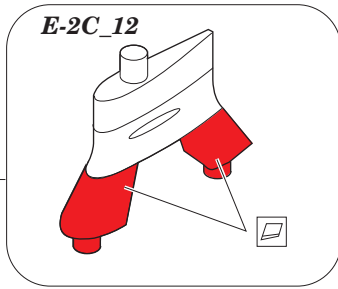

- ★ APPLY EXPRESS MASK AND PAINT BEFORE GLUING
POUŽIT EXPRESS MASK NABARVIT PŘED SLEPENÍM
- ☉ SYMMETRICAL ASSEMBLY
SYMETRICKÁ MONTÁŽ
- REMOVE
ODSTRANIT
- ▨ GRIND
OBROUSIT
- ⊘ DRILL HOLE
VRTAT OTVOR
- 1 COLORED ETCHED PARTS
LEPTANÉ BAREVNÉ DÍLY
- 1 ETCHED PARTS
LEPTANÉ NEBAREVNÉ DÍLY
- 1 ORIGINAL KIT PARTS
PŮVODNÍ DÍLY STAVEBNICE
- ↷ BEND
OHNOUT
- ? OPTION
VOLBA
- Ⓜ REPLACE
NAHRADIT

ORIGINAL KIT PARTS
PŮVODNÍ DÍLY STAVEBNICE
 PHOTO-ETCHED PARTS
LEPTANÉ DÍLY
 PARTS TO BE REMOVED
DÍLY K ODSTRANĚNÍ
 FILL
TMELIT

F-18F

EA-6B

For two airplanes only

SH-60F

E-2C

Deck crash vehicle

CV-63 Kitty Hawk Part5 - life boats 1/350

eduard

detail set for 1/350 TRUMPETER No. 05619 kit • sada detailů pro stavebnici 1/350 TRUMPETER No. 05619

53 174

- APPLY EXPRESS MASK AND PAINT BEFORE GLUING
POUŽIT EXPRESS MASK NABARVIT PŘED SLEPENÍM
- SYMMETRICAL ASSEMBLY
SYMETRICKÁ MONTÁŽ
- REMOVE
ODSTRANIT
- GRIND
OBROUSIT
- DRILL HOLE
VRTÁT OTVOR
- BEND
OHNOUT
- OPTION
VOLBA
- REPLACE
NAHRADIT
- 1** COLORED ETCHED PARTS
LEPTANÉ BAREVNÉ DÍLY
- 1** ETCHED PARTS
LEPTANÉ NEBAREVNÉ DÍLY
- 1** ORIGINAL KIT PARTS
PŮVODNÍ DÍLY STAVEBNICE