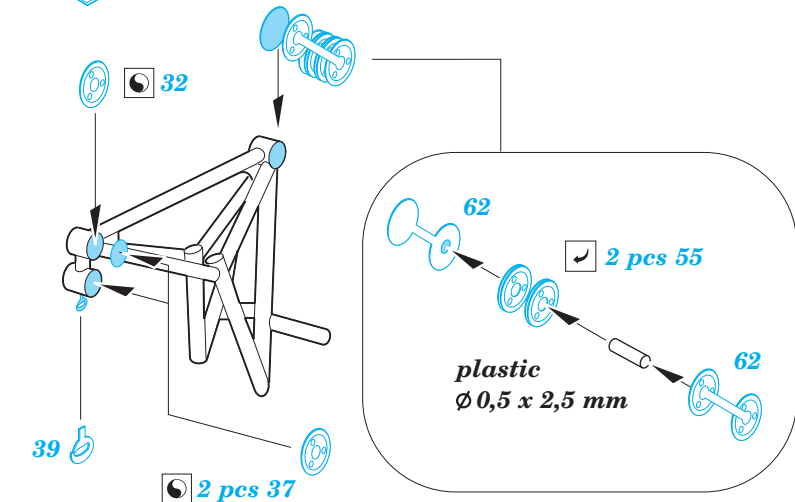

- ★ APPLY EXPRESS MASK AND PAINT BEFORE GLUING
POUŽIT EXPRESS MASK NABARVIT PŘED SLEPENÍM
- ☉ SYMMETRICAL ASSEMBLY
SYMETRICKÁ MONTÁŽ
- REMOVE
ODSTRANIT
- ▨ GRIND
OBROUSIT
- ⊘ DRILL HOLE
VRTAT OTVOR
- 1 COLORED ETCHED PARTS
LEPTANÉ BAREVNÉ DÍLY
- 1 ETCHED PARTS
LEPTANÉ NEBAREVNÉ DÍLY
- 1 ORIGINAL KIT PARTS
PŮVODNÍ DÍLY STAVEBNICE
- ↷ BEND
OHNOUT
- ? OPTION
VOLBA
- Ⓜ REPLACE
NAHRADIT

ORIGINAL KIT PARTS
PŮVODNÍ DÍLY STAVEBNICE
 PHOTO-ETCHED PARTS
LEPTANÉ DÍLY
 PARTS TO BE REMOVED
DÍLY K ODSTRANĚNÍ
 FILL
TMELIT

F-18F

EA-6B

For two airplanes only

SH-60F

E-2C

Deck crash vehicle

CV-63 Kitty Hawk Part5 - life boats 1/350

eduard

detail set for 1/350 TRUMPETER No. 05619 kit • sada detailů pro stavebnici 1/350 TRUMPETER No. 05619

53 174

- APPLY EXPRESS MASK AND PAINT BEFORE GLUING
POUŽIT EXPRESS MASK NABARVIT PŘED SLEPENÍM
- SYMMETRICAL ASSEMBLY
SYMETRICKÁ MONTÁŽ
- REMOVE
ODSTRANIT
- GRIND
OBROUSIT
- DRILL HOLE
VRTÁT OTVOR
- BEND
OHNOUT
- OPTION
VOLBA
- REPLACE
NAHRADIT
- 1** COLORED ETCHED PARTS
LEPTANÉ BAREVNÉ DÍLY
- 1** ETCHED PARTS
LEPTANÉ NEBAREVNÉ DÍLY
- 1** ORIGINAL KIT PARTS
PŮVODNÍ DÍLY STAVEBNICE