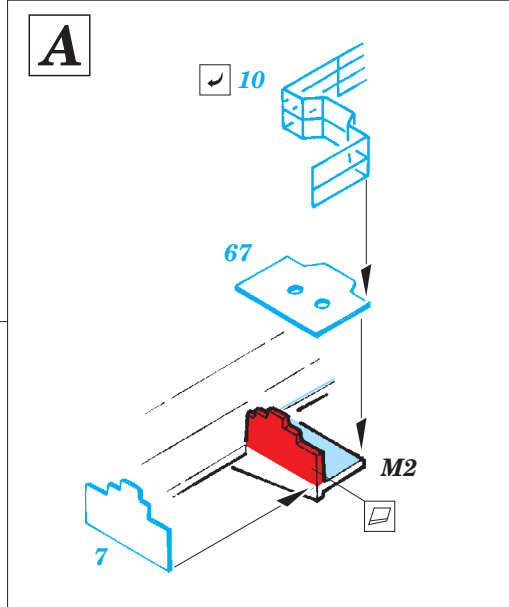

CV-63 Kitty Hawk Part3 - railings & safety nets 1/350

eduard

53 172

detail set for 1/350 TRUMPETER No. 05619 kit • sada detailů pro stavebnici 1/350 TRUMPETER No. 05619

- ★ APPLY EXPRESS MASK AND PAINT BEFORE GLUING
POUŽIT EXPRESS MASK NABARVIT PŘED SLEPENÍM
- ☉ SYMETRICAL ASSEMBLY
SYMETRICKÁ MONTÁŽ
- REMOVE
ODSTRANIT
- ▨ GRIND
OBROUSIT
- ⊘ DRILL HOLE
VRTAT OTVOR
- 1 COLORED ETCHED PARTS
LEPTANÉ BAREVNÉ DÍLY
- 1 ETCHED PARTS
LEPTANÉ NEBAREVNÉ DÍLY
- 1 ORIGINAL KIT PARTS
PŮVODNÍ DÍLY STAVEBNICE
- ↷ BEND
OHNOUT
- ? OPTION
VOLBA
- Ⓜ REPLACE
NAHRADIT

ORIGINAL KIT PARTS
PŮVODNÍ DÍLY STAVEBNICE

PHOTO-ETCHED PARTS
LEPTANÉ DÍLY

PARTS TO BE REMOVED
DÍLY K ODSTRANĚNÍ

FILL
TMELIT

Related products: 53 170 CV-63 Kitty Hawk Part1 - island 1/350

Related products: 53 171 CV-63 Kitty Hawk Part2 - hull & deck 1/350

- ★ APPLY EXPRESS MASK AND PAINT BEFORE GLUING
POUŽIT EXPRESS MASK NABARVIT PŘED SLEPENÍM
- ☉ SYMMETRICAL ASSEMBLY
SYMETRICKÁ MONTÁŽ
- REMOVE
ODSTRANIT
- ▨ GRIND
OBROUSIT
- ⊘ DRILL HOLE
VRTAT OTVOR
- 1 COLORED ETCHED PARTS
LEPTANÉ BAREVNÉ DÍLY
- 1 ETCHED PARTS
LEPTANÉ NEBAREVNÉ DÍLY
- 1 ORIGINAL KIT PARTS
PŮVODNÍ DÍLY STAVEBNICE
- ↷ BEND
OHNOUT
- ? OPTION
VOLBA
- Ⓜ REPLACE
NAHRADIT

eduard

detail set for 1/350 TRUMPETER No. 05619 kit • sada detailů pro stavebnici 1/350 TRUMPETER No. 05619

53 174

- APPLY EXPRESS MASK AND PAINT BEFORE GLUING
POUŽIT EXPRESS MASK NABARVIT PŘED SLEPENÍM
- SYMMETRICAL ASSEMBLY
SYMETRICKÁ MONTÁŽ
- REMOVE
ODSTRANIT
- GRIND
OBROUSIT
- DRILL HOLE
VRTÁT OTVOR
- BEND
OHNOUT
- OPTION
VOLBA
- REPLACE
NAHRADIT
- 1** COLORED ETCHED PARTS
LEPTANÉ BAREVNÉ DÍLY
- 1** ETCHED PARTS
LEPTANÉ NEBAREVNÉ DÍLY
- 1** ORIGINAL KIT PARTS
PŮVODNÍ DÍLY STAVEBNICE