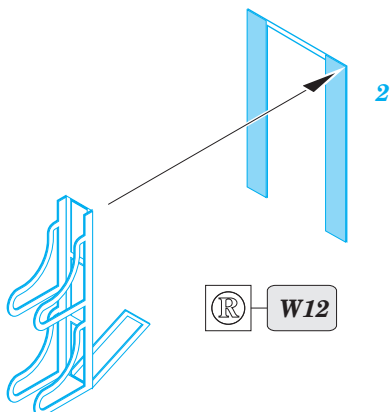

- ★ APPLY EXPRESS MASK AND PAINT BEFORE GLUING
POUŽIT EXPRESS MASK NABARVIT PŘED SLEPENÍM
- ☉ SYMMETRICAL ASSEMBLY
SYMETRICKÁ MONTÁŽ
- REMOVE
ODSTRANIT
- ▨ GRIND
OBROUSIT
- ⊘ DRILL HOLE
VRTAT OTVOR
- 1 COLORED ETCHED PARTS
LEPTANÉ BAREVNÉ DÍLY
- 1 ETCHED PARTS
LEPTANÉ NEBAREVNÉ DÍLY
- 1 ORIGINAL KIT PARTS
PŮVODNÍ DÍLY STAVEBNICE
- ↷ BEND
OHNOUT
- ? OPTION
VOLBA
- Ⓜ REPLACE
NAHRADIT

ORIGINAL KIT PARTS
PŮVODNÍ DÍLY STAVEBNICE
 PHOTO-ETCHED PARTS
LEPTANÉ DÍLY
 PARTS TO BE REMOVED
DÍLY K ODSTRANĚNÍ
 FILL
TMELIT

F-18F

EA-6B

For two airplanes only

SH-60F

E-2C

Deck crash vehicle

CV-63 Kitty Hawk Part5 - life boats 1/350

eduard

detail set for 1/350 TRUMPETER No. 05619 kit • sada detailů pro stavebnici 1/350 TRUMPETER No. 05619

53 174

- APPLY EXPRESS MASK AND PAINT BEFORE GLUING
POUŽIT EXPRESS MASK NABARVIT PŘED SLEPENÍM
- SYMMETRICAL ASSEMBLY
SYMETRICKÁ MONTÁŽ
- REMOVE
ODSTRANIT
- GRIND
OBROUSIT
- DRILL HOLE
VRTÁT OTVOR
- BEND
OHNOUT
- OPTION
VOLBA
- REPLACE
NAHRADIT
- 1** COLORED ETCHED PARTS
LEPTANÉ BAREVNÉ DÍLY
- 1** ETCHED PARTS
LEPTANÉ NEBAREVNÉ DÍLY
- 1** ORIGINAL KIT PARTS
PŮVODNÍ DÍLY STAVEBNICE

ORIGINAL KIT PARTS
PŮVODNÍ DÍLY STAVEBNICE

PHOTO-ETCHED PARTS
LEPTANÉ DÍLY

PARTS TO BE REMOVED
DÍLY K ODSTRANĚNÍ

FILL
TMELIT

W37

3pcs

1

4pcs