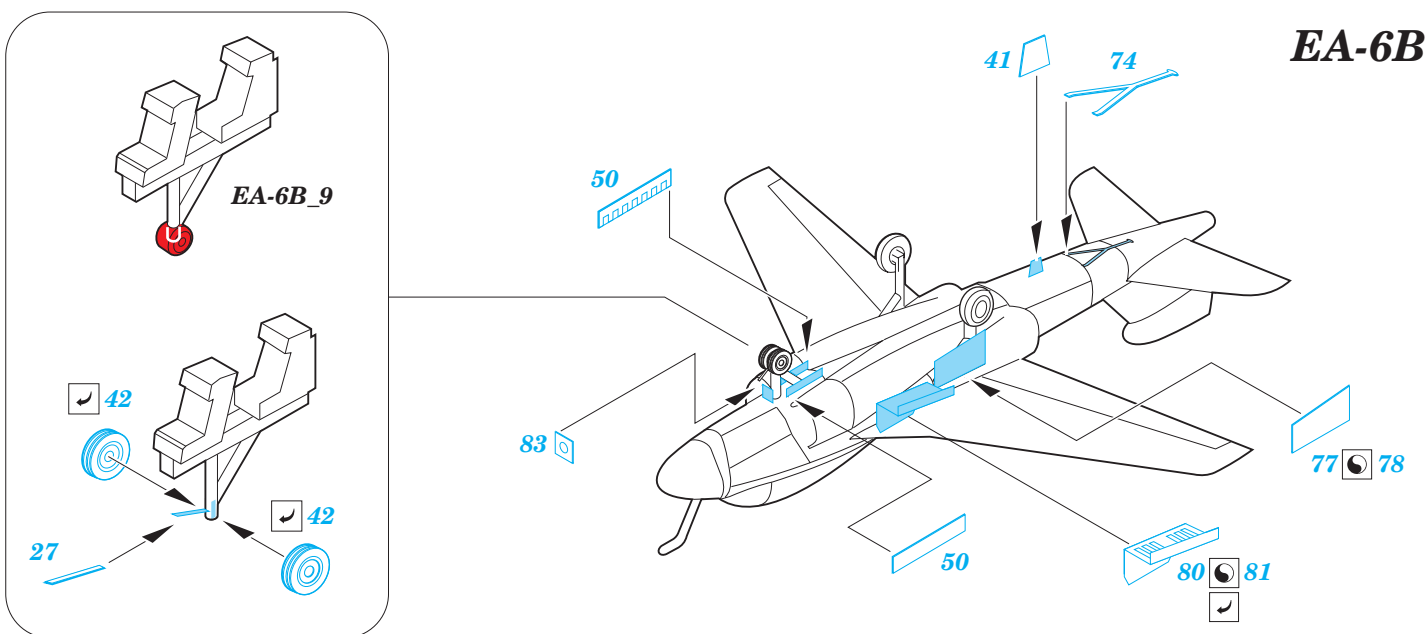

CV-63 Kitty Hawk Part4 - aircraft 1/350

eduard

53 173

detail set for 1/350 Trumpeter No. 05619 kit • sada detailů pro stavebnici 1/350 Trumpeter No. 05619

- ★ APPLY EXPRESS MASK AND PAINT BEFORE GLUING
  POUŽIT EXPRESS MASK NABARVIT PŘED SLEPENÍM
- ☉ SYMMETRICAL ASSEMBLY
  SYMETRICKÁ MONTÁŽ
- REMOVE
  ODSTRANIT
- ▨ GRIND
  OBROUSIT
- ⊘ DRILL HOLE
  VRTAT OTVOR
- 1 COLORED ETCHED PARTS
  LEPTANÉ BAREVNÉ DÍLY
- 1 ETCHED PARTS
  LEPTANÉ NEBAREVNÉ DÍLY
- 1 ORIGINAL KIT PARTS
  PŮVODNÍ DÍLY STAVEBNICE
- ↷ BEND
  OHNOUT
- ? OPTION
  VOLBA
- Ⓜ REPLACE
  NAHRADIT

ORIGINAL KIT PARTS
PŮVODNÍ DÍLY STAVEBNICE
 PHOTO-ETCHED PARTS
LEPTANÉ DÍLY
 PARTS TO BE REMOVED
DÍLY K ODSTRANĚNÍ
 FILL
TMELIT

F-18F

EA-6B