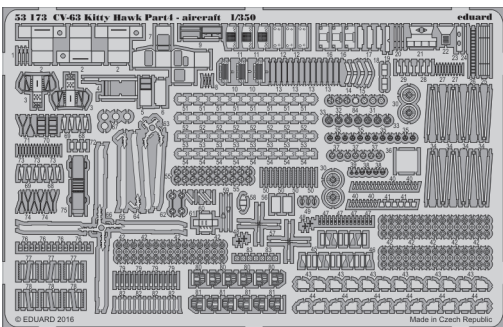

ORIGINAL KIT PARTS
PŮVODNÍ DÍLY STAVEBNICE

PHOTO-ETCHED PARTS
LEPTANÉ DÍLY

PARTS TO BE REMOVED
DÍLY K ODSTRANĚNÍ

FILL
TMELIT

Related products: 53 170 CV-63 Kitty Hawk Part1 - island 1/350

Related products: 53 171 CV-63 Kitty Hawk Part2 - hull & deck 1/350

Related products: 53 173 CV-63 Kitty Hawk Part4 - aircraft 1/350

Related products: 53 174 CV-63 Kitty Hawk Part5 - life boats 1/350

CV-63 Kitty Hawk Part4 - aircraft 1/350

eduard

53 173

detail set for 1/350 Trumpeter No. 05619 kit • sada detailů pro stavebnici 1/350 Trumpeter No. 05619

- ★ APPLY EXPRESS MASK AND PAINT BEFORE GLUING
POUŽIT EXPRESS MASK NABARVIT PŘED SLEPENÍM
- ☉ SYMMETRICAL ASSEMBLY
SYMETRICKÁ MONTÁŽ
- REMOVE
ODSTRANIT
- ▨ GRIND
OBROUSIT
- ⊘ DRILL HOLE
VRTAT OTVOR
- 1 COLORED ETCHED PARTS
LEPTANÉ BAREVNÉ DÍLY
- 1 ETCHED PARTS
LEPTANÉ NEBAREVNÉ DÍLY
- 1 ORIGINAL KIT PARTS
PŮVODNÍ DÍLY STAVEBNICE
- ↷ BEND
OHNOUT
- ? OPTION
VOLBA
- Ⓜ REPLACE
NAHRADIT