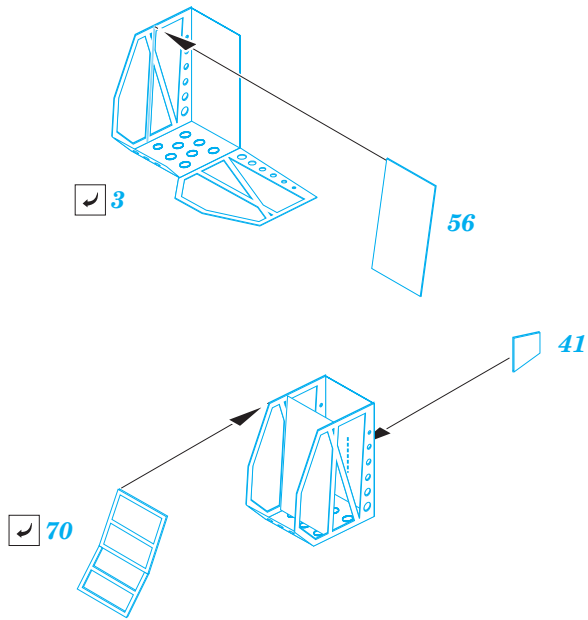

- ★ APPLY EXPRESS MASK AND PAINT BEFORE GLUING
POUŽIT EXPRESS MASK NABARVIT PŘED SLEPENÍM
- ☉ SYMMETRICAL ASSEMBLY
SYMETRICKÁ MONTÁŽ
- REMOVE
ODSTRANIT
- ▨ GRIND
OBROUSIT
- ⊘ DRILL HOLE
VRTAT OTVOR
- 1 COLORED ETCHED PARTS
LEPTANÉ BAREVNÉ DÍLY
- 1 ETCHED PARTS
LEPTANÉ NEBAREVNÉ DÍLY
- 1 ORIGINAL KIT PARTS
PŮVODNÍ DÍLY STAVEBNICE
- ↷ BEND
OHNOUT
- ? OPTION
VOLBA
- Ⓜ REPLACE
NAHRADIT

ORIGINAL KIT PARTS
PŮVODNÍ DÍLY STAVEBNICE
 PHOTO-ETCHED PARTS
LEPTANÉ DÍLY
 PARTS TO BE REMOVED
DÍLY K ODSTRANĚNÍ
 FILL
TMELIT

F-18F

EA-6B

For two airplanes only

SH-60F

E-2C

Deck crash vehicle

CV-63 Kitty Hawk Part5 - life boats 1/350

eduard

detail set for 1/350 TRUMPETER No. 05619 kit • sada detailů pro stavebnici 1/350 TRUMPETER No. 05619

53 174

- APPLY EXPRESS MASK AND PAINT BEFORE GLUING
POUŽIT EXPRESS MASK NABARVIT PŘED SLEPENÍM
- SYMMETRICAL ASSEMBLY
SYMETRICKÁ MONTÁŽ
- REMOVE
ODSTRANIT
- GRIND
OBROUSIT
- DRILL HOLE
VRTÁT OTVOR
- BEND
OHNOUT
- OPTION
VOLBA
- REPLACE
NAHRADIT
- 1** COLORED ETCHED PARTS
LEPTANÉ BAREVNÉ DÍLY
- 1** ETCHED PARTS
LEPTANÉ NEBAREVNÉ DÍLY
- 1** ORIGINAL KIT PARTS
PŮVODNÍ DÍLY STAVEBNICE