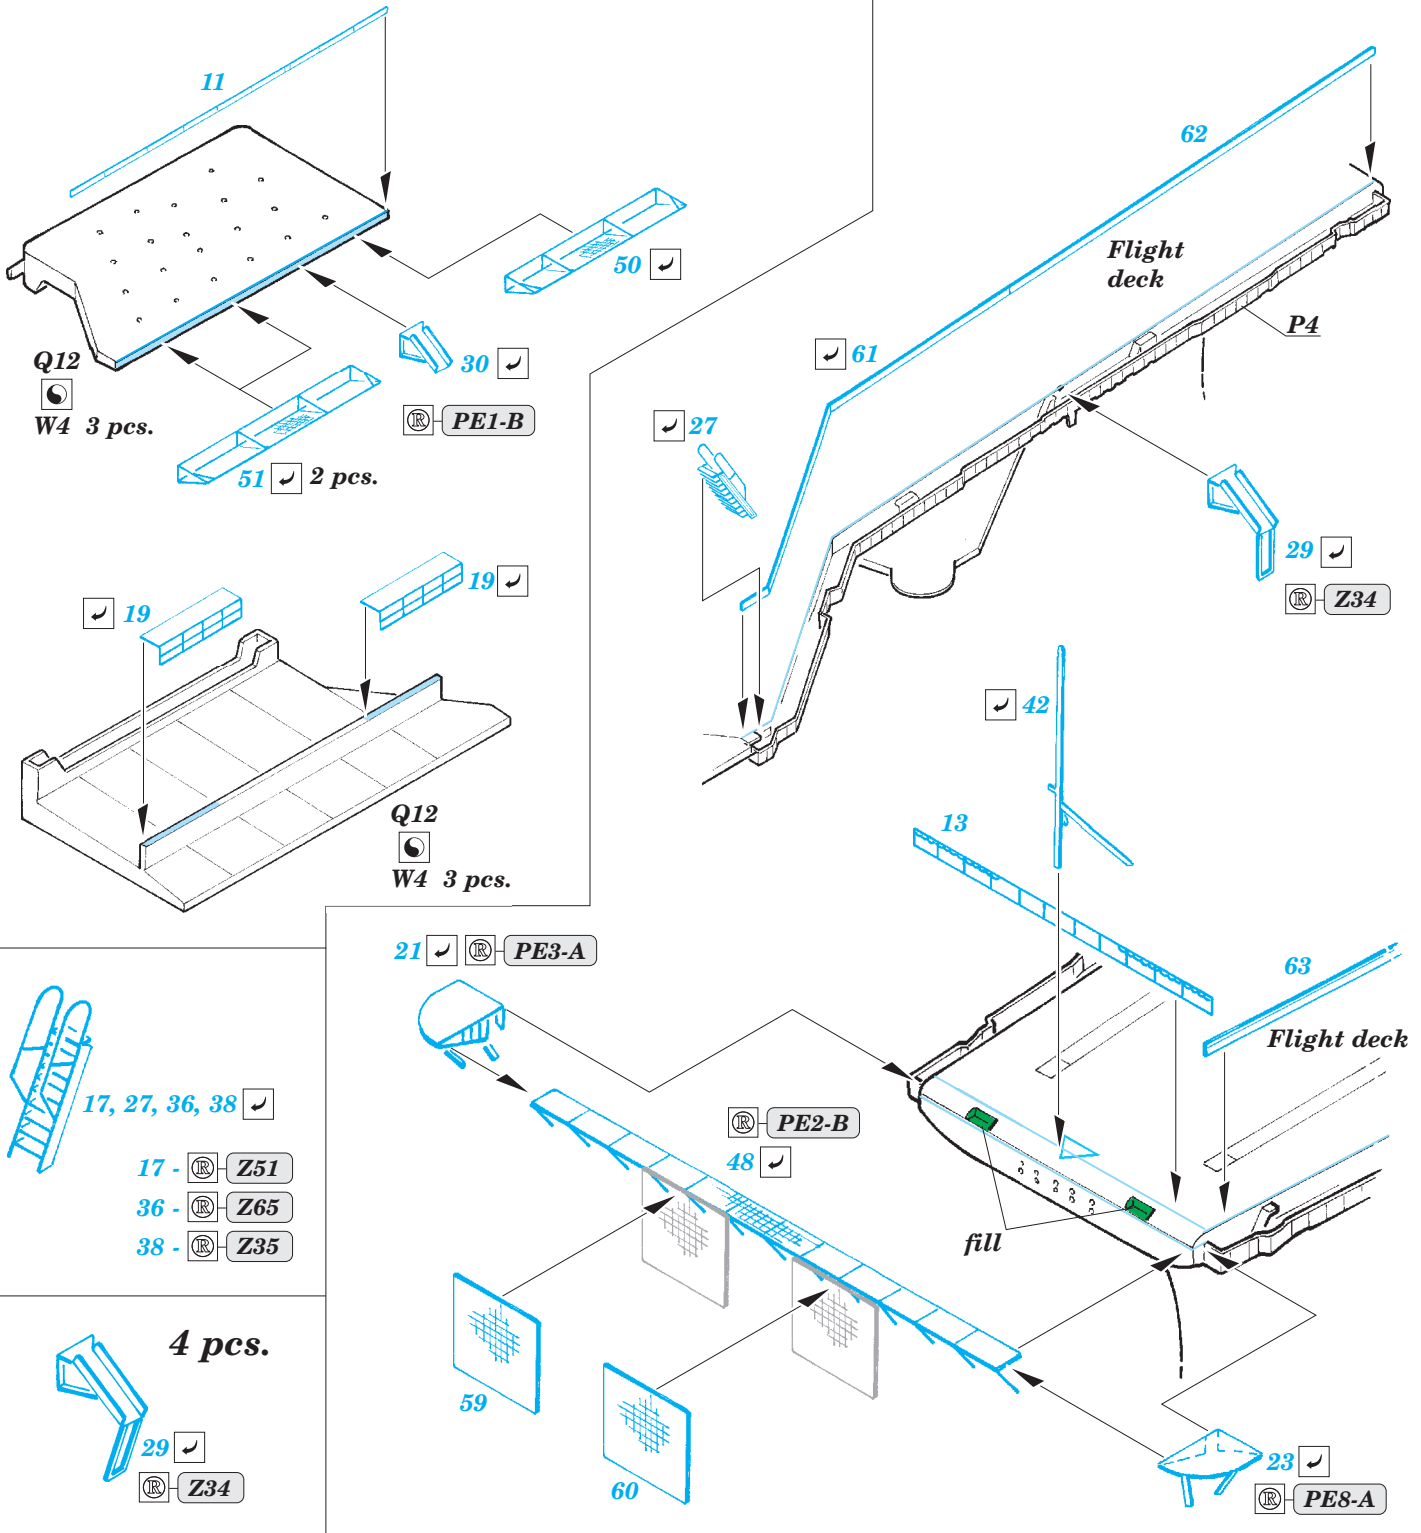

CV-63 Kitty Hawk Part3 - railings & safety nets 1/350

eduard

53 172

detail set for 1/350 TRUMPETER No. 05619 kit • sada detailů pro stavebnici 1/350 TRUMPETER No. 05619

- ★ APPLY EXPRESS MASK AND PAINT BEFORE GLUING
POUŽIT EXPRESS MASK NABARVIT PŘED SLEPENÍM
- ☉ SYMETRICAL ASSEMBLY
SYMETRICKÁ MONTÁŽ
- REMOVE
ODSTRANIT
- ▨ GRIND
OBROUSIT
- ⊘ DRILL HOLE
VRTAT OTVOR
- 1 COLORED ETCHED PARTS
LEPTANÉ BAREVNÉ DÍLY
- 1 ETCHED PARTS
LEPTANÉ NEBAREVNÉ DÍLY
- 1 ORIGINAL KIT PARTS
PŮVODNÍ DÍLY STAVEBNICE
- ↷ BEND
OHNOUT
- ? OPTION
VOLBA
- Ⓜ REPLACE
NAHRADIT

ORIGINAL KIT PARTS
PŮVODNÍ DÍLY STAVEBNICE

PHOTO-ETCHED PARTS
LEPTANÉ DÍLY

PARTS TO BE REMOVED
DÍLY K ODSTRANĚNÍ

FILL
TMELIT

Related products: 53 170 CV-63 Kitty Hawk Part1 - island 1/350

Related products: 53 171 CV-63 Kitty Hawk Part2 - hull & deck 1/350

- ★ APPLY EXPRESS MASK AND PAINT BEFORE GLUING
POUŽIT EXPRESS MASK NABARVIT PŘED SLEPENÍM
- ☉ SYMMETRICAL ASSEMBLY
SYMETRICKÁ MONTÁŽ
- REMOVE
ODSTRANIT
- ▨ GRIND
OBROUSIT
- ⊘ DRILL HOLE
VRTAT OTVOR
- 1 COLORED ETCHED PARTS
LEPTANÉ BAREVNÉ DÍLY
- 1 ETCHED PARTS
LEPTANÉ NEBAREVNÉ DÍLY
- 1 ORIGINAL KIT PARTS
PŮVODNÍ DÍLY STAVEBNICE
- ↷ BEND
OHNOUT
- ? OPTION
VOLBA
- Ⓜ REPLACE
NAHRADIT

eduard

detail set for 1/350 TRUMPETER No. 05619 kit • sada detailů pro stavebnici 1/350 TRUMPETER No. 05619

53 174

- APPLY EXPRESS MASK AND PAINT BEFORE GLUING
POUŽIT EXPRESS MASK NABARVIT PŘED SLEPENÍM
- SYMMETRICAL ASSEMBLY
SYMETRICKÁ MONTÁŽ
- REMOVE
ODSTRANIT
- GRIND
OBROUSIT
- DRILL HOLE
VRTÁT OTVOR
- BEND
OHNOUT
- OPTION
VOLBA
- REPLACE
NAHRADIT
- 1** COLORED ETCHED PARTS
LEPTANÉ BAREVNÉ DÍLY
- 1** ETCHED PARTS
LEPTANÉ NEBAREVNÉ DÍLY
- 1** ORIGINAL KIT PARTS
PŮVODNÍ DÍLY STAVEBNICE