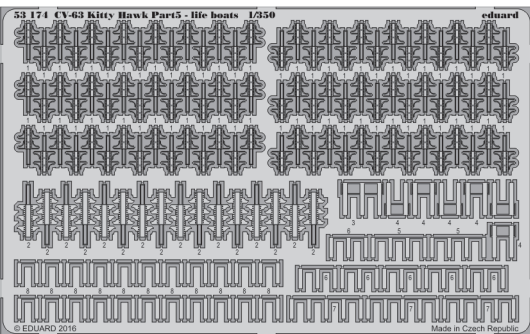

- ★ APPLY EXPRESS MASK AND PAINT BEFORE GLUING
POUŽIT EXPRESS MASK NABARVIT PŘED SLEPENÍM
- ☉ SYMMETRICAL ASSEMBLY
SYMETRICKÁ MONTÁŽ
- REMOVE
ODSTRANIT
- ▨ GRIND
OBROUSIT
- ⊘ DRILL HOLE
VRTAT OTVOR
- 1 COLORED ETCHED PARTS
LEPTANÉ BAREVNÉ DÍLY
- 1 ETCHED PARTS
LEPTANÉ NEBAREVNÉ DÍLY
- 1 ORIGINAL KIT PARTS
PŮVODNÍ DÍLY STAVEBNICE
- ↷ BEND
OHNOUT
- ? OPTION
VOLBA
- Ⓜ REPLACE
NAHRADIT

ORIGINAL KIT PARTS
PŮVODNÍ DÍLY STAVEBNICE
 PHOTO-ETCHED PARTS
LEPTANÉ DÍLY
 PARTS TO BE REMOVED
DÍLY K ODSTRANĚNÍ
 FILL
TMELIT

F-18F

EA-6B

For two airplanes only

SH-60F

E-2C

Deck crash vehicle

CV-63 Kitty Hawk Part5 - life boats 1/350

eduard

detail set for 1/350 TRUMPETER No. 05619 kit • sada detailů pro stavebnici 1/350 TRUMPETER No. 05619

53 174

- APPLY EXPRESS MASK AND PAINT BEFORE GLUING
POUŽIT EXPRESS MASK NABARVIT PŘED SLEPENÍM
- SYMMETRICAL ASSEMBLY
SYMETRICKÁ MONTÁŽ
- REMOVE
ODSTRANIT
- GRIND
OBROUSIT
- DRILL HOLE
VRTÁT OTVOR
- BEND
OHNOUT
- OPTION
VOLBA
- REPLACE
NAHRADIT
- 1** COLORED ETCHED PARTS
LEPTANÉ BAREVNÉ DÍLY
- 1** ETCHED PARTS
LEPTANÉ NEBAREVNÉ DÍLY
- 1** ORIGINAL KIT PARTS
PŮVODNÍ DÍLY STAVEBNICE