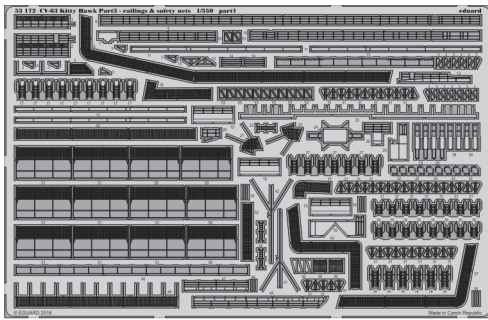

CV-63 Kitty Hawk Part3 - railings & safety nets 1/350

eduard

53 172

detail set for 1/350 TRUMPETER No. 05619 kit • sada detailů pro stavebnici 1/350 TRUMPETER No. 05619

- ★ APPLY EXPRESS MASK AND PAINT BEFORE GLUING
POUŽIT EXPRESS MASK NABARVIT PŘED SLEPENÍM
- ☉ SYMETRICAL ASSEMBLY
SYMETRICKÁ MONTÁŽ
- REMOVE
ODSTRANIT
- ▨ GRIND
OBROUSIT
- ⊘ DRILL HOLE
VRTAT OTVOR
- 1 COLORED ETCHED PARTS
LEPTANÉ BAREVNÉ DÍLY
- 1 ETCHED PARTS
LEPTANÉ NEBAREVNÉ DÍLY
- 1 ORIGINAL KIT PARTS
PŮVODNÍ DÍLY STAVEBNICE
- ↷ BEND
OHNOUT
- ? OPTION
VOLBA
- Ⓜ REPLACE
NAHRADIT

ORIGINAL KIT PARTS
PŮVODNÍ DÍLY STAVEBNICE

PHOTO-ETCHED PARTS
LEPTANÉ DÍLY

PARTS TO BE REMOVED
DÍLY K ODSTRANĚNÍ

FILL
TMELIT

Related products: 53 170 CV-63 Kitty Hawk Part1 - island 1/350

Related products: 53 171 CV-63 Kitty Hawk Part2 - hull & deck 1/350

eduard

detail set for 1/350 TRUMPETER No. 05619 kit • sada detailů pro stavebnici 1/350 TRUMPETER No. 05619

53 174

- APPLY EXPRESS MASK AND PAINT BEFORE GLUING
POUŽIT EXPRESS MASK NABARVIT PŘED SLEPENÍM
- SYMMETRICAL ASSEMBLY
SYMETRICKÁ MONTÁŽ
- REMOVE
ODSTRANIT
- GRIND
OBROUSIT
- DRILL HOLE
VRTÁT OTVOR
- BEND
OHNOUT
- OPTION
VOLBA
- REPLACE
NAHRADIT
- 1** COLORED ETCHED PARTS
LEPTANÉ BAREVNÉ DÍLY
- 1** ETCHED PARTS
LEPTANÉ NEBAREVNÉ DÍLY
- 1** ORIGINAL KIT PARTS
PŮVODNÍ DÍLY STAVEBNICE