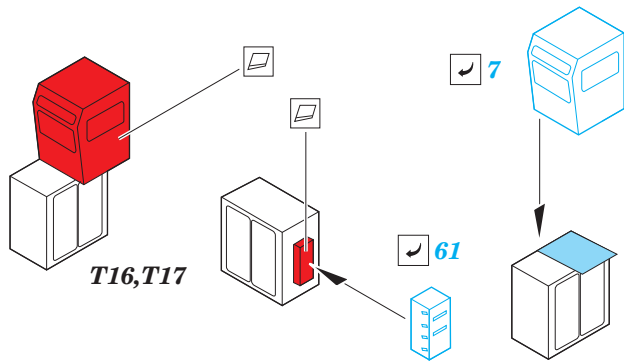

- ★ APPLY EXPRESS MASK AND PAINT BEFORE GLUING
POUŽIT EXPRESS MASK NABARVIT PŘED SLEPENÍM
- ☉ SYMMETRICAL ASSEMBLY
SYMETRICKÁ MONTÁŽ
- REMOVE
ODSTRANIT
- ▨ GRIND
OBROUSIT
- ⊘ DRILL HOLE
VRTAT OTVOR
- 1 COLORED ETCHED PARTS
LEPTANÉ BAREVNÉ DÍLY
- 1 ETCHED PARTS
LEPTANÉ NEBAREVNÉ DÍLY
- 1 ORIGINAL KIT PARTS
PŮVODNÍ DÍLY STAVEBNICE
- ↷ BEND
OHNOUT
- ? OPTION
VOLBA
- Ⓜ REPLACE
NAHRADIT

ORIGINAL KIT PARTS
PŮVODNÍ DÍLY STAVEBNICE
 PHOTO-ETCHED PARTS
LEPTANÉ DÍLY
 PARTS TO BE REMOVED
DÍLY K ODSTRANĚNÍ
 FILL
TMELIT

F-18F

EA-6B

For two airplanes only

SH-60F

E-2C

Deck crash vehicle

CV-63 Kitty Hawk Part5 - life boats 1/350

eduard

detail set for 1/350 TRUMPETER No. 05619 kit • sada detailů pro stavebnici 1/350 TRUMPETER No. 05619

53 174

- APPLY EXPRESS MASK AND PAINT BEFORE GLUING
POUŽIT EXPRESS MASK NABARVIT PŘED SLEPENÍM
- SYMMETRICAL ASSEMBLY
SYMETRICKÁ MONTÁŽ
- REMOVE
ODSTRANIT
- GRIND
OBROUSIT
- DRILL HOLE
VRTÁT OTVOR
- BEND
OHNOUT
- OPTION
VOLBA
- REPLACE
NAHRADIT
- 1** COLORED ETCHED PARTS
LEPTANÉ BAREVNÉ DÍLY
- 1** ETCHED PARTS
LEPTANÉ NEBAREVNÉ DÍLY
- 1** ORIGINAL KIT PARTS
PŮVODNÍ DÍLY STAVEBNICE