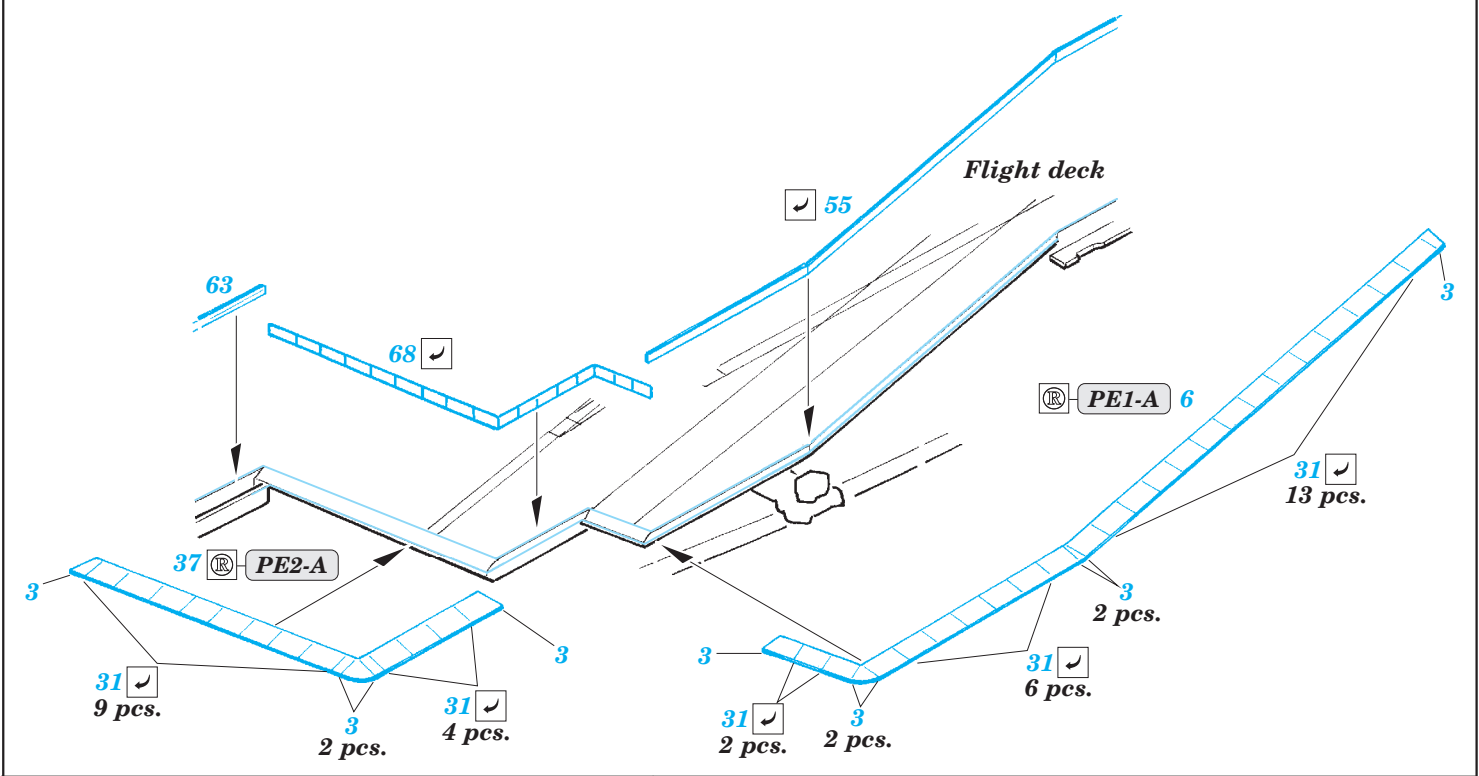

CV-63 Kitty Hawk Part3 - railings & safety nets 1/350

eduard

53 172

detail set for 1/350 TRUMPETER No. 05619 kit • sada detailů pro stavebnici 1/350 TRUMPETER No. 05619

- ★ APPLY EXPRESS MASK AND PAINT BEFORE GLUING
POUŽIT EXPRESS MASK NABARVIT PŘED SLEPENÍM
- ☉ SYMETRICAL ASSEMBLY
SYMETRICKÁ MONTÁŽ
- REMOVE
ODSTRANIT
- ▨ GRIND
OBROUSIT
- ⊘ DRILL HOLE
VRTAT OTVOR
- 1 COLORED ETCHED PARTS
LEPTANÉ BAREVNÉ DÍLY
- 1 ETCHED PARTS
LEPTANÉ NEBAREVNÉ DÍLY
- 1 ORIGINAL KIT PARTS
PŮVODNÍ DÍLY STAVEBNICE
- ↷ BEND
OHNOUT
- ? OPTION
VOLBA
- Ⓜ REPLACE
NAHRADIT

ORIGINAL KIT PARTS
PŮVODNÍ DÍLY STAVEBNICE

PHOTO-ETCHED PARTS
LEPTANÉ DÍLY

PARTS TO BE REMOVED
DÍLY K ODSTRANĚNÍ

FILL
TMELIT

Related products: 53 170 CV-63 Kitty Hawk Part1 - island 1/350

Related products: 53 171 CV-63 Kitty Hawk Part2 - hull & deck 1/350

eduard

detail set for 1/350 TRUMPETER No. 05619 kit • sada detailů pro stavebnici 1/350 TRUMPETER No. 05619

53 174

- APPLY EXPRESS MASK AND PAINT BEFORE GLUING
POUŽIT EXPRESS MASK NABARVIT PŘED SLEPENÍM
- SYMMETRICAL ASSEMBLY
SYMETRICKÁ MONTÁŽ
- REMOVE
ODSTRANIT
- GRIND
OBROUSIT
- DRILL HOLE
VRTÁT OTVOR
- BEND
OHNOUT
- OPTION
VOLBA
- REPLACE
NAHRADIT
- 1** COLORED ETCHED PARTS
LEPTANÉ BAREVNÉ DÍLY
- 1** ETCHED PARTS
LEPTANÉ NEBAREVNÉ DÍLY
- 1** ORIGINAL KIT PARTS
PŮVODNÍ DÍLY STAVEBNICE