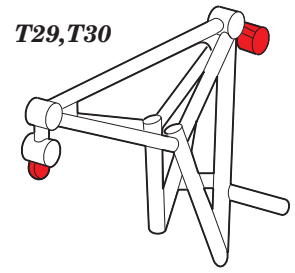

ORIGINAL KIT PARTS
PŮVODNÍ DÍLY STAVEBNICE
 PHOTO-ETCHED PARTS
LEPTANÉ DÍLY
 PARTS TO BE REMOVED
DÍLY K ODSTRANĚNÍ
 FILL
TMELIT

F-18F

EA-6B

For two airplanes only

SH-60F

E-2C

Deck crash vehicle

CV-63 Kitty Hawk Part5 - life boats 1/350

eduard

detail set for 1/350 TRUMPETER No. 05619 kit • sada detailů pro stavebnici 1/350 TRUMPETER No. 05619

53 174

- APPLY EXPRESS MASK AND PAINT BEFORE GLUING
POUŽIT EXPRESS MASK NABARVIT PŘED SLEPENÍM
- SYMMETRICAL ASSEMBLY
SYMETRICKÁ MONTÁŽ
- REMOVE
ODSTRANIT
- GRIND
OBROUSIT
- DRILL HOLE
VRTÁT OTVOR
- BEND
OHNOUT
- OPTION
VOLBA
- REPLACE
NAHRADIT
- 1** COLORED ETCHED PARTS
LEPTANÉ BAREVNÉ DÍLY
- 1** ETCHED PARTS
LEPTANÉ NEBAREVNÉ DÍLY
- 1** ORIGINAL KIT PARTS
PŮVODNÍ DÍLY STAVEBNICE