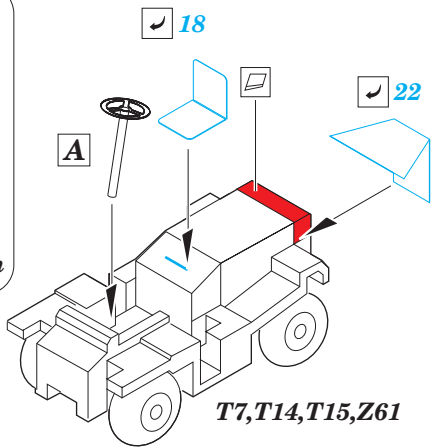

- ★ APPLY EXPRESS MASK AND PAINT BEFORE GLUING
POUŽIT EXPRESS MASK NABARVIT PŘED SLEPENÍM
- ☉ SYMMETRICAL ASSEMBLY
SYMETRICKÁ MONTÁŽ
- REMOVE
ODSTRANIT
- ▨ GRIND
OBROUSIT
- ⊘ DRILL HOLE
VRTAT OTVOR
- 1 COLORED ETCHED PARTS
LEPTANÉ BAREVNÉ DÍLY
- 1 ETCHED PARTS
LEPTANÉ NEBAREVNÉ DÍLY
- 1 ORIGINAL KIT PARTS
PŮVODNÍ DÍLY STAVEBNICE
- ↷ BEND
OHNOUT
- ? OPTION
VOLBA
- Ⓜ REPLACE
NAHRADIT

ORIGINAL KIT PARTS
PŮVODNÍ DÍLY STAVEBNICE
 PHOTO-ETCHED PARTS
LEPTANÉ DÍLY
 PARTS TO BE REMOVED
DÍLY K ODSTRANĚNÍ
 FILL
TMELIT

F-18F

EA-6B

For two airplanes only

SH-60F

E-2C

Deck crash vehicle

CV-63 Kitty Hawk Part5 - life boats 1/350

eduard

detail set for 1/350 TRUMPETER No. 05619 kit • sada detailů pro stavebnici 1/350 TRUMPETER No. 05619

53 174

- APPLY EXPRESS MASK AND PAINT BEFORE GLUING
POUŽIT EXPRESS MASK NABARVIT PŘED SLEPENÍM
- SYMMETRICAL ASSEMBLY
SYMETRICKÁ MONTÁŽ
- REMOVE
ODSTRANIT
- GRIND
OBROUSIT
- DRILL HOLE
VRTÁT OTVOR
- BEND
OHNOUT
- OPTION
VOLBA
- REPLACE
NAHRADIT
- 1** COLORED ETCHED PARTS
LEPTANÉ BAREVNÉ DÍLY
- 1** ETCHED PARTS
LEPTANÉ NEBAREVNÉ DÍLY
- 1** ORIGINAL KIT PARTS
PŮVODNÍ DÍLY STAVEBNICE