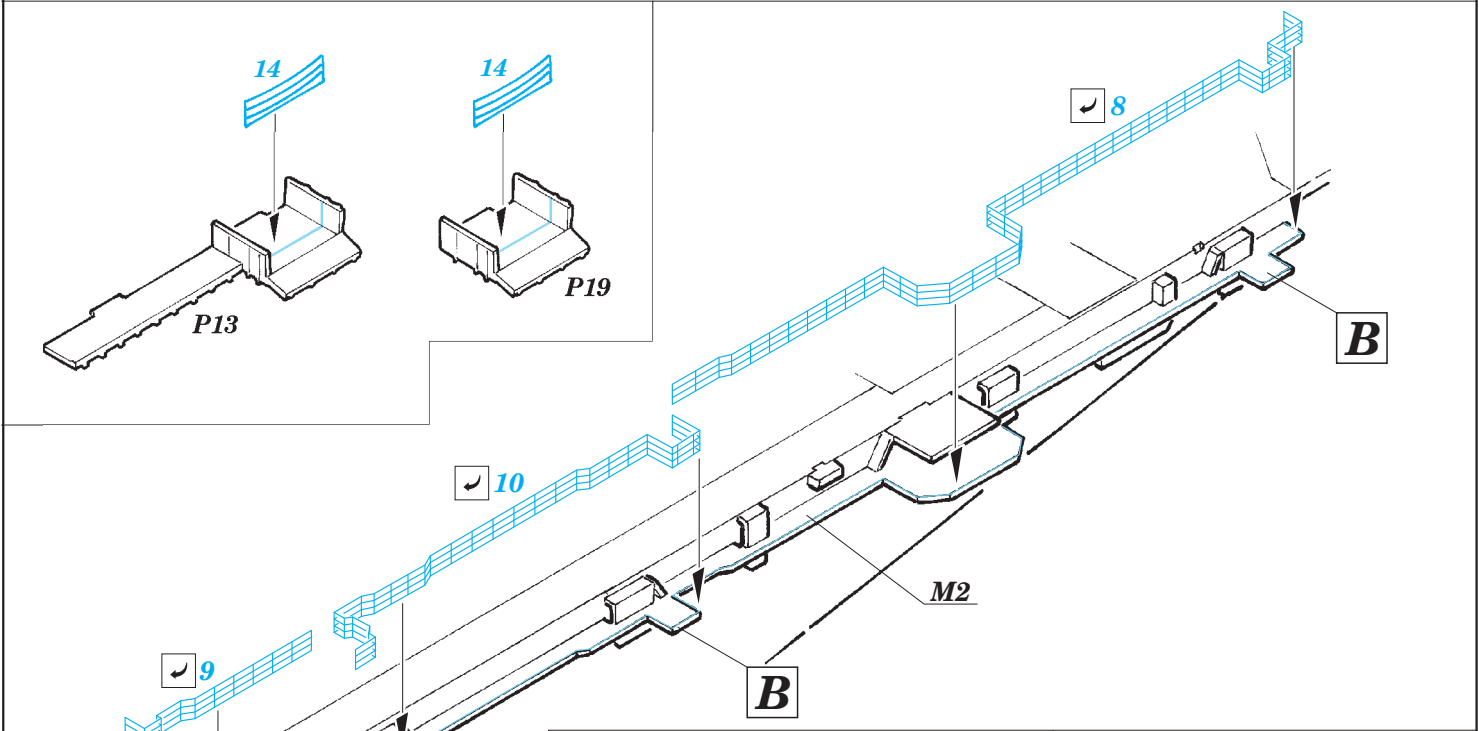

CV-63 Kitty Hawk Part3 - railings & safety nets 1/350

eduard

53 172

detail set for 1/350 TRUMPETER No. 05619 kit • sada detailů pro stavebnici 1/350 TRUMPETER No. 05619

- ★ APPLY EXPRESS MASK AND PAINT BEFORE GLUING
POUŽIT EXPRESS MASK NABARVIT PŘED SLEPENÍM
- ☉ SYMETRICAL ASSEMBLY
SYMETRICKÁ MONTÁŽ
- REMOVE
ODSTRANIT
- ▨ GRIND
OBROUSIT
- ⊘ DRILL HOLE
VRTAT OTVOR
- 1 COLORED ETCHED PARTS
LEPTANÉ BAREVNÉ DÍLY
- 1 ETCHED PARTS
LEPTANÉ NEBAREVNÉ DÍLY
- 1 ORIGINAL KIT PARTS
PŮVODNÍ DÍLY STAVEBNICE
- ↷ BEND
OHNOUT
- ? OPTION
VOLBA
- Ⓜ REPLACE
NAHRADIT

ORIGINAL KIT PARTS
PŮVODNÍ DÍLY STAVEBNICE

PHOTO-ETCHED PARTS
LEPTANÉ DÍLY

PARTS TO BE REMOVED
DÍLY K ODSTRANĚNÍ

FILL
TMELIT

Related products: 53 170 CV-63 Kitty Hawk Part1 - island 1/350

Related products: 53 171 CV-63 Kitty Hawk Part2 - hull & deck 1/350

eduard

detail set for 1/350 TRUMPETER No. 05619 kit • sada detailů pro stavebnici 1/350 TRUMPETER No. 05619

53 174

- APPLY EXPRESS MASK AND PAINT BEFORE GLUING
POUŽIT EXPRESS MASK NABARVIT PŘED SLEPENÍM
- SYMMETRICAL ASSEMBLY
SYMETRICKÁ MONTÁŽ
- REMOVE
ODSTRANIT
- GRIND
OBROUSIT
- DRILL HOLE
VRTÁT OTVOR
- BEND
OHNOUT
- OPTION
VOLBA
- REPLACE
NAHRADIT
- 1** COLORED ETCHED PARTS
LEPTANÉ BAREVNÉ DÍLY
- 1** ETCHED PARTS
LEPTANÉ NEBAREVNÉ DÍLY
- 1** ORIGINAL KIT PARTS
PŮVODNÍ DÍLY STAVEBNICE