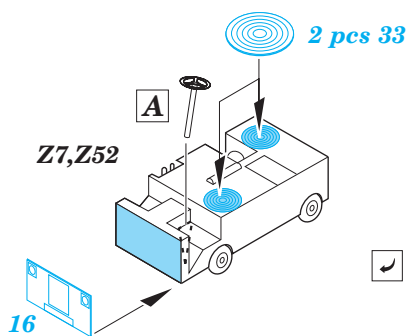

- ★ APPLY EXPRESS MASK AND PAINT BEFORE GLUING
POUŽIT EXPRESS MASK NABARVIT PŘED SLEPENÍM
- ☉ SYMMETRICAL ASSEMBLY
SYMETRICKÁ MONTÁŽ
- REMOVE
ODSTRANIT
- ▨ GRIND
OBROUSIT
- ⊘ DRILL HOLE
VRTAT OTVOR
- 1 COLORED ETCHED PARTS
LEPTANÉ BAREVNÉ DÍLY
- 1 ETCHED PARTS
LEPTANÉ NEBAREVNÉ DÍLY
- 1 ORIGINAL KIT PARTS
PŮVODNÍ DÍLY STAVEBNICE
- ↷ BEND
OHNOUT
- ? OPTION
VOLBA
- Ⓜ REPLACE
NAHRADIT

ORIGINAL KIT PARTS
PŮVODNÍ DÍLY STAVEBNICE
 PHOTO-ETCHED PARTS
LEPTANÉ DÍLY
 PARTS TO BE REMOVED
DÍLY K ODSTRANĚNÍ
 FILL
TMELIT

F-18F

EA-6B

For two airplanes only

SH-60F

E-2C

Deck crash vehicle

CV-63 Kitty Hawk Part5 - life boats 1/350

eduard

detail set for 1/350 TRUMPETER No. 05619 kit • sada detailů pro stavebnici 1/350 TRUMPETER No. 05619

53 174

- APPLY EXPRESS MASK AND PAINT BEFORE GLUING
POUŽIT EXPRESS MASK NABARVIT PŘED SLEPENÍM
- SYMMETRICAL ASSEMBLY
SYMETRICKÁ MONTÁŽ
- REMOVE
ODSTRANIT
- GRIND
OBROUSIT
- DRILL HOLE
VRTÁT OTVOR
- BEND
OHNOUT
- OPTION
VOLBA
- REPLACE
NAHRADIT
- 1** COLORED ETCHED PARTS
LEPTANÉ BAREVNÉ DÍLY
- 1** ETCHED PARTS
LEPTANÉ NEBAREVNÉ DÍLY
- 1** ORIGINAL KIT PARTS
PŮVODNÍ DÍLY STAVEBNICE