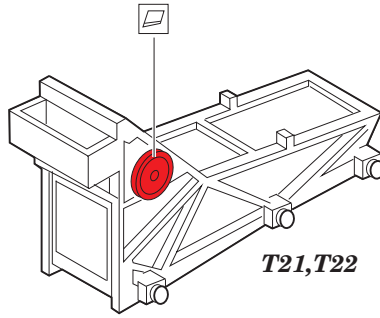

ORIGINAL KIT PARTS
PŮVODNÍ DÍLY STAVEBNICE
 PHOTO-ETCHED PARTS
LEPTANÉ DÍLY
 PARTS TO BE REMOVED
DÍLY K ODSTRANĚNÍ
 FILL
TMELIT

F-18F

EA-6B

For two airplanes only

SH-60F

E-2C

Deck crash vehicle

CV-63 Kitty Hawk Part5 - life boats 1/350

eduard

detail set for 1/350 TRUMPETER No. 05619 kit • sada detailů pro stavebnici 1/350 TRUMPETER No. 05619

53 174

- APPLY EXPRESS MASK AND PAINT BEFORE GLUING
POUŽIT EXPRESS MASK NABARVIT PŘED SLEPENÍM
- SYMMETRICAL ASSEMBLY
SYMETRICKÁ MONTÁŽ
- REMOVE
ODSTRANIT
- GRIND
OBROUSIT
- DRILL HOLE
VRTÁT OTVOR
- BEND
OHNOUT
- OPTION
VOLBA
- REPLACE
NAHRADIT
- 1** COLORED ETCHED PARTS
LEPTANÉ BAREVNÉ DÍLY
- 1** ETCHED PARTS
LEPTANÉ NEBAREVNÉ DÍLY
- 1** ORIGINAL KIT PARTS
PŮVODNÍ DÍLY STAVEBNICE