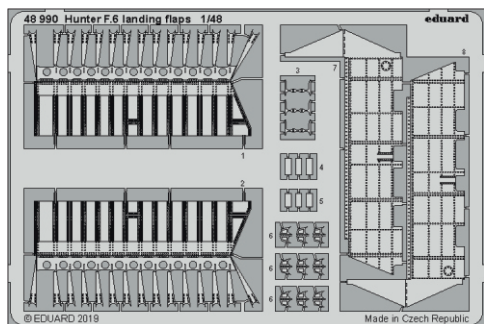

Hunter F.6 landing flaps

eduard

48 990

1/48

detail set for 1/48 AIRFIX kit • sada detailů pro stavebnici 1/48 AIRFIX

- APPLY EXPRESS MASK AND PAINT BEFORE GLUING
POUŽIT EXPRESS MASK NABARVIT PŘED SLEPENÍM
- SYMMETRICAL ASSEMBLY
SYMETRICKÁ MONTÁŽ
- REMOVE
ODSTRANIT
- GRIND
OBROUSIT
- DRILL HOLE
VRTAT OTVOR
- BEND
OHNOUT
- OPTION
VOLBA
- REPLACE
NAHRADIT
- COLORED ETCHED PARTS
LEPTANÉ BAREVNÉ DÍLY
- ETCHED PARTS
LEPTANÉ NEBAREVNÉ DÍLY
- ORIGINAL KIT PARTS
PŮVODNÍ DÍLY STAVEBNICE

ORIGINAL KIT PARTS PŮVODNÍ DÍLY STAVEBNICE	PHOTO-ETCHED PARTS LEPTANÉ DÍLY	PARTS TO BE REMOVED DÍLY K ODSTRANĚNÍ	FILL TMELIT
---	------------------------------------	--	----------------