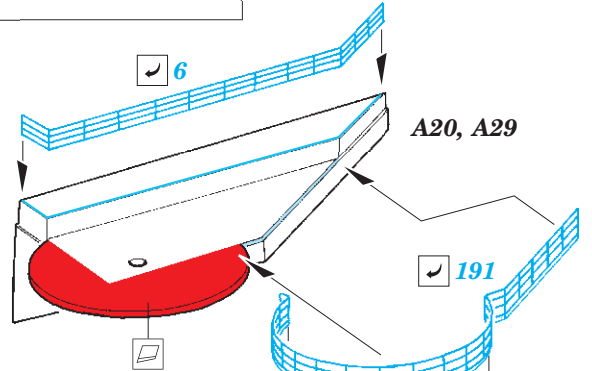

CVN-65 Enterprise Part5

eduard

53 237

1/350

detail set for 1/350 TAMIYA kit • sada detailů pro stavebnici 1/350 TAMIYA

- APPLY EXPRESS MASK AND PAINT BEFORE GLUING
POUŽIT EXPRESS MASK NABARVIT PŘED SLEPENÍM
- SYMMETRICAL ASSEMBLY
SYMETRICKÁ MONTÁŽ
- REMOVE
ODSTRANIT
- GRIND
OBROUSIT
- DRILL HOLE
VRTAT OTVOR
- COLORED ETCHED PARTS
LEPTANÉ BAREVNÉ DÍLY
- ETCHED PARTS
LEPTANÉ NEBAREVNÉ DÍLY
- ORIGINAL KIT PARTS
PŮVODNÍ DÍLY STAVEBNICE
- BEND
OHNOUT
- OPTION
VOLBA
- REPLACE
NAHRADIT

ORIGINAL KIT PARTS
PŮVODNÍ DÍLY STAVEBNICE

PHOTO-ETCHED PARTS
LEPTANÉ DÍLY

PARTS TO BE REMOVED
DÍLY K ODSTRANĚNÍ

FILL
TMELIT

38 pcs.

Related products: 53 223 CVN-65 Enterprise Part1 1/350

Related products: 53 224 CVN-65 Enterprise Part2 1/350