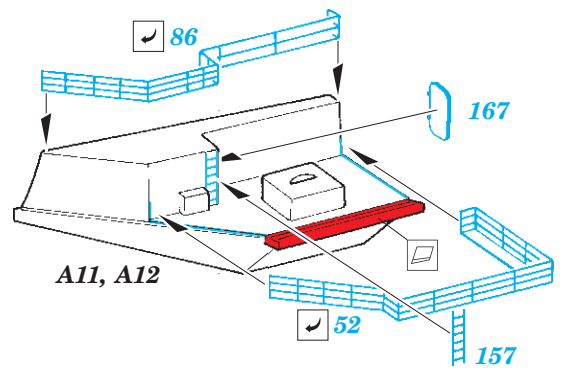

CVN-65 Enterprise Part5

eduard

53 237

1/350

detail set for 1/350 TAMIYA kit • sada detailů pro stavebnici 1/350 TAMIYA

- APPLY EXPRESS MASK AND PAINT BEFORE GLUING
POUŽIT EXPRESS MASK NABARVIT PŘED SLEPENÍM
- SYMMETRICAL ASSEMBLY
SYMETRICKÁ MONTÁŽ
- REMOVE
ODSTRANIT
- GRIND
OBROUSIT
- DRILL HOLE
VRTAT OTVOR
- COLORED ETCHED PARTS
LEPTANÉ BAREVNÉ DÍLY
- ETCHED PARTS
LEPTANÉ NEBAREVNÉ DÍLY
- ORIGINAL KIT PARTS
PŮVODNÍ DÍLY STAVEBNICE
- BEND
OHNOUT
- OPTION
VOLBA
- REPLACE
NAHRADIT

ORIGINAL KIT PARTS
PŮVODNÍ DÍLY STAVEBNICE

PHOTO-ETCHED PARTS
LEPTANÉ DÍLY

PARTS TO BE REMOVED
DÍLY K ODSTRANĚNÍ

FILL
TMELIT

38 pcs.

Related products: 53 223 CVN-65 Enterprise Part1 1/350

Related products: 53 224 CVN-65 Enterprise Part2 1/350