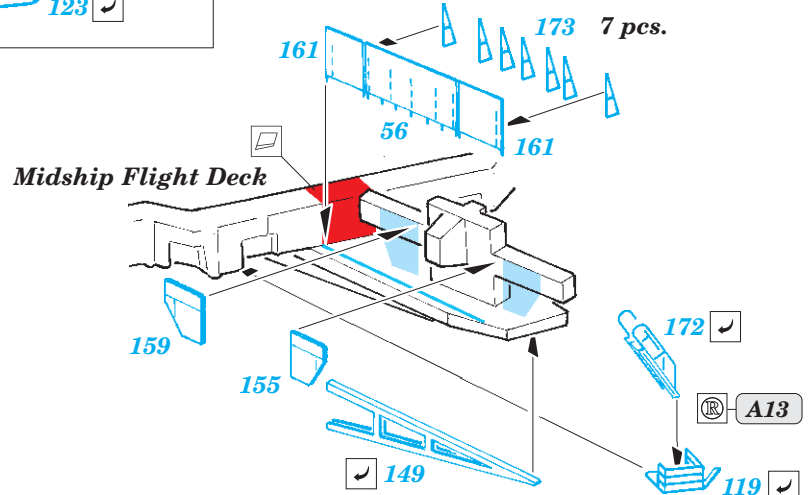

ORIGINAL KIT PARTS
PŮVODNÍ DÍLY STAVEBNICE

PHOTO-ETCHED PARTS
LEPTANÉ DÍLY

PARTS TO BE REMOVED
DÍLY K ODSTRANĚNÍ

FILL
TMELIT

38 pcs.

Related products: 53 223 CVN-65 Enterprise Part1 1/350

Related products: 53 224 CVN-65 Enterprise Part2 1/350