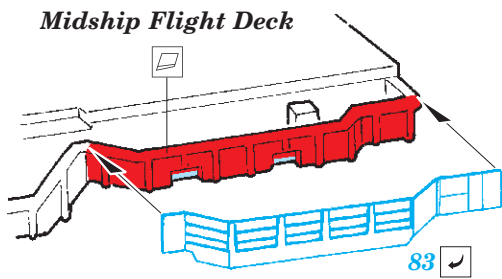

ORIGINAL KIT PARTS
PŮVODNÍ DÍLY STAVEBNICE

PHOTO-ETCHED PARTS
LEPTANÉ DÍLY

PARTS TO BE REMOVED
DÍLY K ODSTRANĚNÍ

FILL
TMELIT

38 pcs.

Related products: 53 223 CVN-65 Enterprise Part1 1/350

Related products: 53 224 CVN-65 Enterprise Part2 1/350