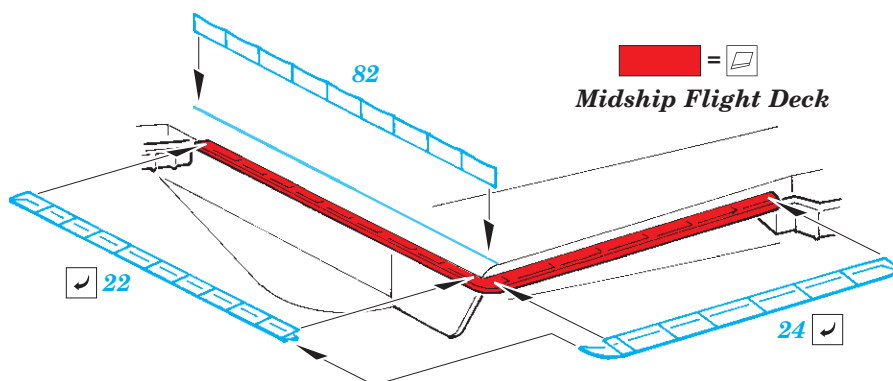

ORIGINAL KIT PARTS
PŮVODNÍ DÍLY STAVEBNICE

PHOTO-ETCHED PARTS
LEPTANÉ DÍLY

PARTS TO BE REMOVED
DÍLY K ODSTRANĚNÍ

FILL
TMELIT

38 pcs.

Related products: 53 223 CVN-65 Enterprise Part1 1/350

Related products: 53 224 CVN-65 Enterprise Part2 1/350