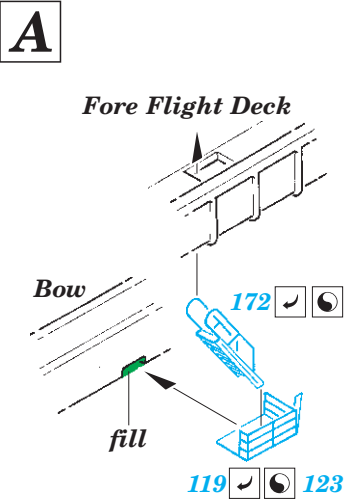

CVN-65 Enterprise Part5

eduard

53 237

1/350

detail set for 1/350 TAMIYA kit • sada detailů pro stavebnici 1/350 TAMIYA

- APPLY EXPRESS MASK AND PAINT BEFORE GLUING
POUŽIT EXPRESS MASK NABARVIT PŘED SLEPENÍM
- SYMMETRICAL ASSEMBLY
SYMETRICKÁ MONTÁŽ
- REMOVE
ODSTRANIT
- GRIND
OBROUSIT
- DRILL HOLE
VRTAT OTVOR
- COLORED ETCHED PARTS
LEPTANÉ BAREVNÉ DÍLY
- ETCHED PARTS
LEPTANÉ NEBAREVNÉ DÍLY
- ORIGINAL KIT PARTS
PŮVODNÍ DÍLY STAVEBNICE
- BEND
OHNOUT
- OPTION
VOLBA
- REPLACE
NAHRADIT

ORIGINAL KIT PARTS
PŮVODNÍ DÍLY STAVEBNICE

PHOTO-ETCHED PARTS
LEPTANÉ DÍLY

PARTS TO BE REMOVED
DÍLY K ODSTRANĚNÍ

FILL
TMELIT

38 pcs.

Related products: 53 223 CVN-65 Enterprise Part1 1/350

Related products: 53 224 CVN-65 Enterprise Part2 1/350