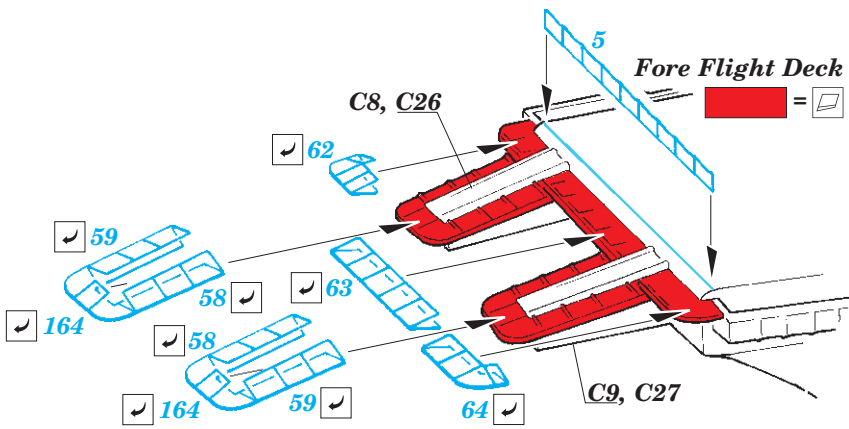

ORIGINAL KIT PARTS
PŮVODNÍ DÍLY STAVEBNICE

PHOTO-ETCHED PARTS
LEPTANÉ DÍLY

PARTS TO BE REMOVED
DÍLY K ODSTRANĚNÍ

FILL
TMELIT

38 pcs.

Related products: 53 223 CVN-65 Enterprise Part1 1/350

Related products: 53 224 CVN-65 Enterprise Part2 1/350