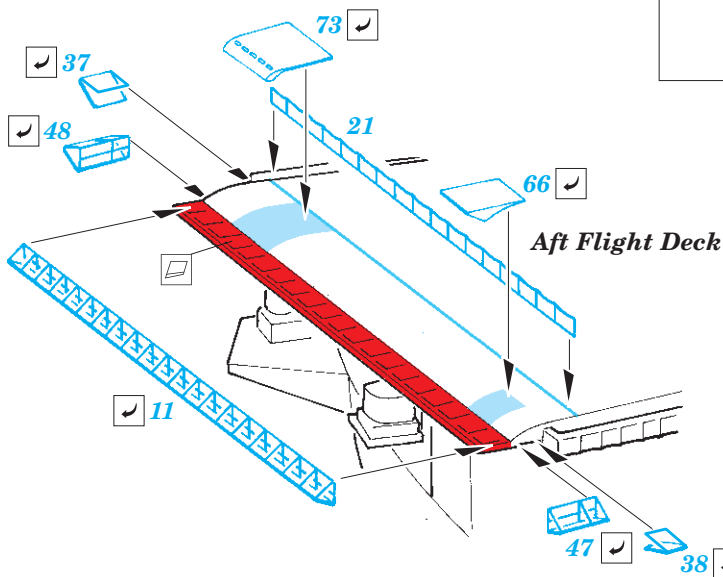

ORIGINAL KIT PARTS
PŮVODNÍ DÍLY STAVEBNICE

PHOTO-ETCHED PARTS
LEPTANÉ DÍLY

PARTS TO BE REMOVED
DÍLY K ODSTRANĚNÍ

FILL
TMELIT

38 pcs.

Related products: 53 223 CVN-65 Enterprise Part1 1/350

Related products: 53 224 CVN-65 Enterprise Part2 1/350