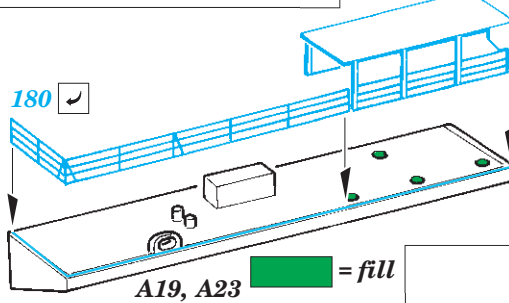

CVN-65 Enterprise Part5

eduard

53 237

1/350

detail set for 1/350 TAMIYA kit • sada detailů pro stavebnici 1/350 TAMIYA

- APPLY EXPRESS MASK AND PAINT BEFORE GLUING
POUŽIT EXPRESS MASK NABARVIT PŘED SLEPENÍM
- SYMMETRICAL ASSEMBLY
SYMETRICKÁ MONTÁŽ
- REMOVE
ODSTRANIT
- GRIND
OBROUSIT
- DRILL HOLE
VRTAT OTVOR
- COLORED ETCHED PARTS
LEPTANÉ BAREVNÉ DÍLY
- ETCHED PARTS
LEPTANÉ NEBAREVNÉ DÍLY
- ORIGINAL KIT PARTS
PŮVODNÍ DÍLY STAVEBNICE
- BEND
OHNOUT
- OPTION
VOLBA
- REPLACE
NAHRADIT

ORIGINAL KIT PARTS
PŮVODNÍ DÍLY STAVEBNICE

PHOTO-ETCHED PARTS
LEPTANÉ DÍLY

PARTS TO BE REMOVED
DÍLY K ODSTRANĚNÍ

FILL
TMELIT

38 pcs.

Related products: 53 223 CVN-65 Enterprise Part1 1/350

Related products: 53 224 CVN-65 Enterprise Part2 1/350