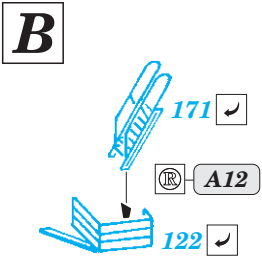

CVN-65 Enterprise Part5

eduard

53 237

1/350

detail set for 1/350 TAMIYA kit • sada detailů pro stavebnici 1/350 TAMIYA

- APPLY EXPRESS MASK AND PAINT BEFORE GLUING
POUŽIT EXPRESS MASK NABARVIT PŘED SLEPENÍM
- SYMMETRICAL ASSEMBLY
SYMETRICKÁ MONTÁŽ
- REMOVE
ODSTRANIT
- GRIND
OBROUSIT
- DRILL HOLE
VRTAT OTVOR
- COLORED ETCHED PARTS
LEPTANÉ BAREVNÉ DÍLY
- ETCHED PARTS
LEPTANÉ NEBAREVNÉ DÍLY
- ORIGINAL KIT PARTS
PŮVODNÍ DÍLY STAVEBNICE
- BEND
OHNOUT
- OPTION
VOLBA
- REPLACE
NAHRADIT

ORIGINAL KIT PARTS
PŮVODNÍ DÍLY STAVEBNICE

PHOTO-ETCHED PARTS
LEPTANÉ DÍLY

PARTS TO BE REMOVED
DÍLY K ODSTRANĚNÍ

FILL
TMELIT

38 pcs.

Related products: 53 223 CVN-65 Enterprise Part1 1/350

Related products: 53 224 CVN-65 Enterprise Part2 1/350