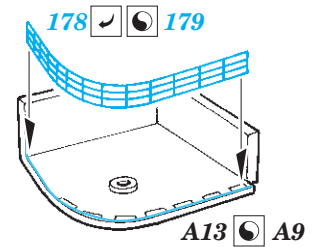

CVN-65 Enterprise Part5

eduard

53 237

1/350

detail set for 1/350 TAMIYA kit • sada detailů pro stavebnici 1/350 TAMIYA

- APPLY EXPRESS MASK AND PAINT BEFORE GLUING
POUŽIT EXPRESS MASK NABARVIT PŘED SLEPENÍM
- SYMMETRICAL ASSEMBLY
SYMETRICKÁ MONTÁŽ
- REMOVE
ODSTRANIT
- GRIND
OBROUSIT
- DRILL HOLE
VRTAT OTVOR
- COLORED ETCHED PARTS
LEPTANÉ BAREVNÉ DÍLY
- ETCHED PARTS
LEPTANÉ NEBAREVNÉ DÍLY
- ORIGINAL KIT PARTS
PŮVODNÍ DÍLY STAVEBNICE
- BEND
OHNOUT
- OPTION
VOLBA
- REPLACE
NAHRADIT

ORIGINAL KIT PARTS
PŮVODNÍ DÍLY STAVEBNICE

PHOTO-ETCHED PARTS
LEPTANÉ DÍLY

PARTS TO BE REMOVED
DÍLY K ODSTRANĚNÍ

FILL
TMELIT

38 pcs.

Related products: 53 223 CVN-65 Enterprise Part1 1/350

Related products: 53 224 CVN-65 Enterprise Part2 1/350