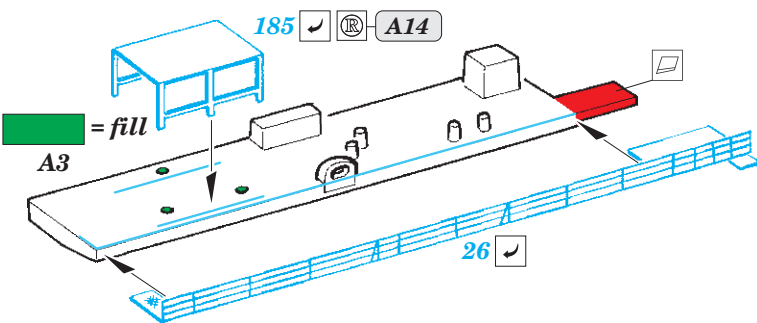

CVN-65 Enterprise Part5

eduard

53 237

1/350

detail set for 1/350 TAMIYA kit • sada detailů pro stavebnici 1/350 TAMIYA

- APPLY EXPRESS MASK AND PAINT BEFORE GLUING
POUŽIT EXPRESS MASK NABARVIT PŘED SLEPENÍM
- SYMMETRICAL ASSEMBLY
SYMETRICKÁ MONTÁŽ
- REMOVE
ODSTRANIT
- GRIND
OBROUSIT
- DRILL HOLE
VRTAT OTVOR
- COLORED ETCHED PARTS
LEPTANÉ BAREVNÉ DÍLY
- ETCHED PARTS
LEPTANÉ NEBAREVNÉ DÍLY
- ORIGINAL KIT PARTS
PŮVODNÍ DÍLY STAVEBNICE
- BEND
OHNOUT
- OPTION
VOLBA
- REPLACE
NAHRADIT

ORIGINAL KIT PARTS
PŮVODNÍ DÍLY STAVEBNICE

PHOTO-ETCHED PARTS
LEPTANÉ DÍLY

PARTS TO BE REMOVED
DÍLY K ODSTRANĚNÍ

FILL
TMELIT

38 pcs.

Related products: 53 223 CVN-65 Enterprise Part1 1/350

Related products: 53 224 CVN-65 Enterprise Part2 1/350