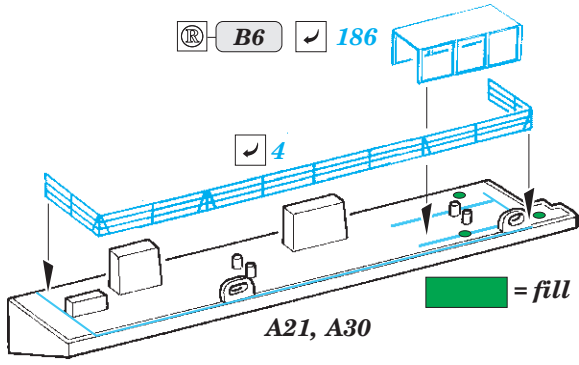

CVN-65 Enterprise Part5

eduard

53 237

1/350

detail set for 1/350 TAMIYA kit • sada detailů pro stavebnici 1/350 TAMIYA

- APPLY EXPRESS MASK AND PAINT BEFORE GLUING
POUŽIT EXPRESS MASK NABARVIT PŘED SLEPENÍM
- SYMMETRICAL ASSEMBLY
SYMETRICKÁ MONTÁŽ
- REMOVE
ODSTRANIT
- GRIND
OBROUSIT
- DRILL HOLE
VRTAT OTVOR
- COLORED ETCHED PARTS
LEPTANÉ BAREVNÉ DÍLY
- ETCHED PARTS
LEPTANÉ NEBAREVNÉ DÍLY
- ORIGINAL KIT PARTS
PŮVODNÍ DÍLY STAVEBNICE
- BEND
OHNOUT
- OPTION
VOLBA
- REPLACE
NAHRADIT

ORIGINAL KIT PARTS
PŮVODNÍ DÍLY STAVEBNICE

PHOTO-ETCHED PARTS
LEPTANÉ DÍLY

PARTS TO BE REMOVED
DÍLY K ODSTRANĚNÍ

FILL
TMELIT

38 pcs.

Related products: 53 223 CVN-65 Enterprise Part1 1/350

Related products: 53 224 CVN-65 Enterprise Part2 1/350