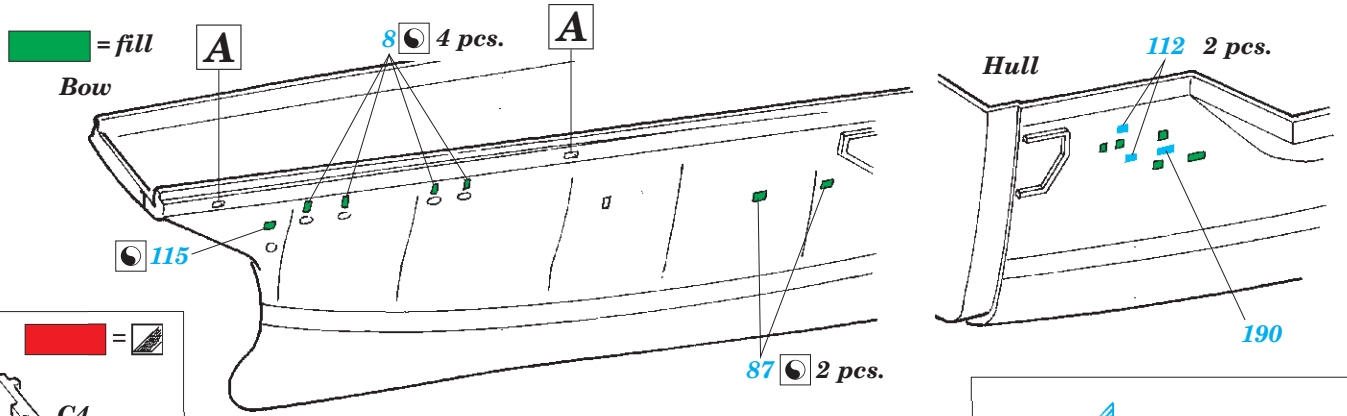

CVN-65 Enterprise Part5

eduard

53 237

1/350

detail set for 1/350 TAMIYA kit • sada detailů pro stavebnici 1/350 TAMIYA

- APPLY EXPRESS MASK AND PAINT BEFORE GLUING
POUŽIT EXPRESS MASK NABARVIT PŘED SLEPENÍM
- SYMMETRICAL ASSEMBLY
SYMETRICKÁ MONTÁŽ
- REMOVE
ODSTRANIT
- GRIND
OBROUSIT
- DRILL HOLE
VRTAT OTVOR
- COLORED ETCHED PARTS
LEPTANÉ BAREVNÉ DÍLY
- ETCHED PARTS
LEPTANÉ NEBAREVNÉ DÍLY
- ORIGINAL KIT PARTS
PŮVODNÍ DÍLY STAVEBNICE
- BEND
OHNOUT
- OPTION
VOLBA
- REPLACE
NAHRADIT

ORIGINAL KIT PARTS
PŮVODNÍ DÍLY STAVEBNICE

PHOTO-ETCHED PARTS
LEPTANÉ DÍLY

PARTS TO BE REMOVED
DÍLY K ODSTRANĚNÍ

FILL
TMELIT

38 pcs.

Related products: 53 223 CVN-65 Enterprise Part1 1/350

Related products: 53 224 CVN-65 Enterprise Part2 1/350