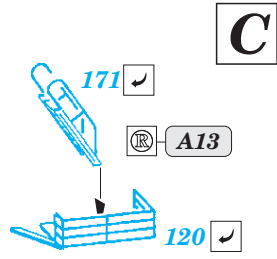

CVN-65 Enterprise Part5

eduard

53 237

1/350

detail set for 1/350 TAMIYA kit • sada detailů pro stavebnici 1/350 TAMIYA

- APPLY EXPRESS MASK AND PAINT BEFORE GLUING
POUŽIT EXPRESS MASK NABARVIT PŘED SLEPENÍM
- SYMMETRICAL ASSEMBLY
SYMETRICKÁ MONTÁŽ
- REMOVE
ODSTRANIT
- GRIND
OBROUSIT
- DRILL HOLE
VRTAT OTVOR
- COLORED ETCHED PARTS
LEPTANÉ BAREVNÉ DÍLY
- ETCHED PARTS
LEPTANÉ NEBAREVNÉ DÍLY
- ORIGINAL KIT PARTS
PŮVODNÍ DÍLY STAVEBNICE
- BEND
OHNOUT
- OPTION
VOLBA
- REPLACE
NAHRADIT

ORIGINAL KIT PARTS
PŮVODNÍ DÍLY STAVEBNICE

PHOTO-ETCHED PARTS
LEPTANÉ DÍLY

PARTS TO BE REMOVED
DÍLY K ODSTRANĚNÍ

FILL
TMELIT

38 pcs.

Related products: 53 223 CVN-65 Enterprise Part1 1/350

Related products: 53 224 CVN-65 Enterprise Part2 1/350