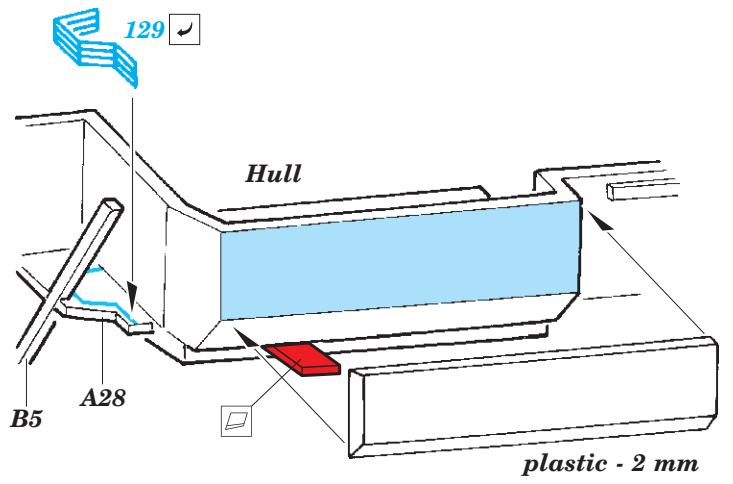

CVN-65 Enterprise Part5

eduard

53 237

1/350

detail set for 1/350 TAMIYA kit • sada detailů pro stavebnici 1/350 TAMIYA

- APPLY EXPRESS MASK AND PAINT BEFORE GLUING
POUŽIT EXPRESS MASK NABARVIT PŘED SLEPENÍM
- SYMMETRICAL ASSEMBLY
SYMETRICKÁ MONTÁŽ
- REMOVE
ODSTRANIT
- GRIND
OBROUSIT
- DRILL HOLE
VRTAT OTVOR
- COLORED ETCHED PARTS
LEPTANÉ BAREVNÉ DÍLY
- ETCHED PARTS
LEPTANÉ NEBAREVNÉ DÍLY
- ORIGINAL KIT PARTS
PŮVODNÍ DÍLY STAVEBNICE
- BEND
OHNOUT
- OPTION
VOLBA
- REPLACE
NAHRADIT

ORIGINAL KIT PARTS
PŮVODNÍ DÍLY STAVEBNICE

PHOTO-ETCHED PARTS
LEPTANÉ DÍLY

PARTS TO BE REMOVED
DÍLY K ODSTRANĚNÍ

FILL
TMELIT

38 pcs.

Related products: 53 223 CVN-65 Enterprise Part1 1/350

Related products: 53 224 CVN-65 Enterprise Part2 1/350