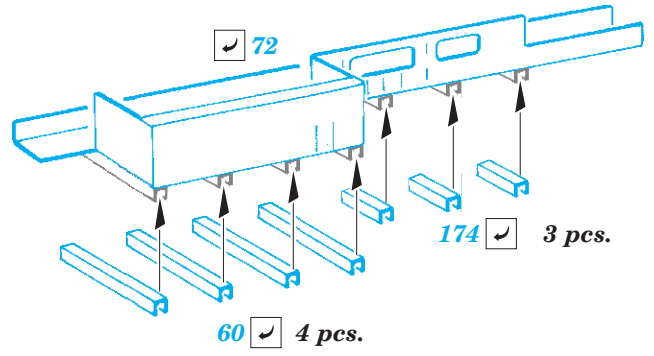

ORIGINAL KIT PARTS
PŮVODNÍ DÍLY STAVEBNICE

PHOTO-ETCHED PARTS
LEPTANÉ DÍLY

PARTS TO BE REMOVED
DÍLY K ODSTRANĚNÍ

FILL
TMELIT

38 pcs.

Related products: 53 223 CVN-65 Enterprise Part1 1/350

Related products: 53 224 CVN-65 Enterprise Part2 1/350