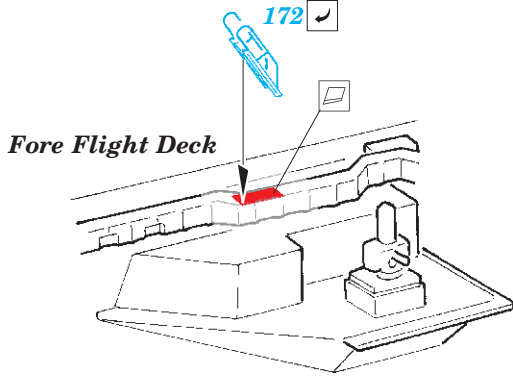

ORIGINAL KIT PARTS
PŮVODNÍ DÍLY STAVEBNICE

PHOTO-ETCHED PARTS
LEPTANÉ DÍLY

PARTS TO BE REMOVED
DÍLY K ODSTRANĚNÍ

FILL
TMELIT

38 pcs.

Related products: 53 223 CVN-65 Enterprise Part1 1/350

Related products: 53 224 CVN-65 Enterprise Part2 1/350