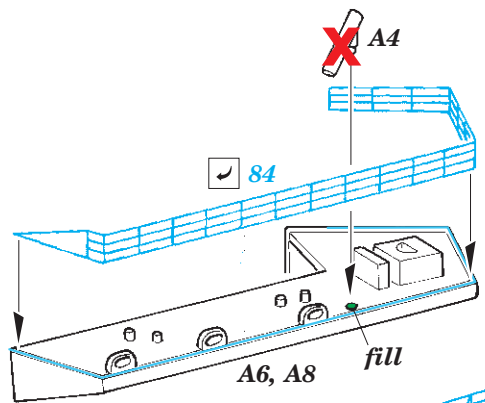

CVN-65 Enterprise Part5

eduard

53 237

1/350

detail set for 1/350 TAMIYA kit • sada detailů pro stavebnici 1/350 TAMIYA

- APPLY EXPRESS MASK AND PAINT BEFORE GLUING
POUŽIT EXPRESS MASK NABARVIT PŘED SLEPENÍM
- SYMMETRICAL ASSEMBLY
SYMETRICKÁ MONTÁŽ
- REMOVE
ODSTRANIT
- GRIND
OBROUSIT
- DRILL HOLE
VRTAT OTVOR
- COLORED ETCHED PARTS
LEPTANÉ BAREVNÉ DÍLY
- ETCHED PARTS
LEPTANÉ NEBAREVNÉ DÍLY
- ORIGINAL KIT PARTS
PŮVODNÍ DÍLY STAVEBNICE
- BEND
OHNOUT
- OPTION
VOLBA
- REPLACE
NAHRADIT

ORIGINAL KIT PARTS
PŮVODNÍ DÍLY STAVEBNICE

PHOTO-ETCHED PARTS
LEPTANÉ DÍLY

PARTS TO BE REMOVED
DÍLY K ODSTRANĚNÍ

FILL
TMELIT

38 pcs.

Related products: 53 223 CVN-65 Enterprise Part1 1/350

Related products: 53 224 CVN-65 Enterprise Part2 1/350