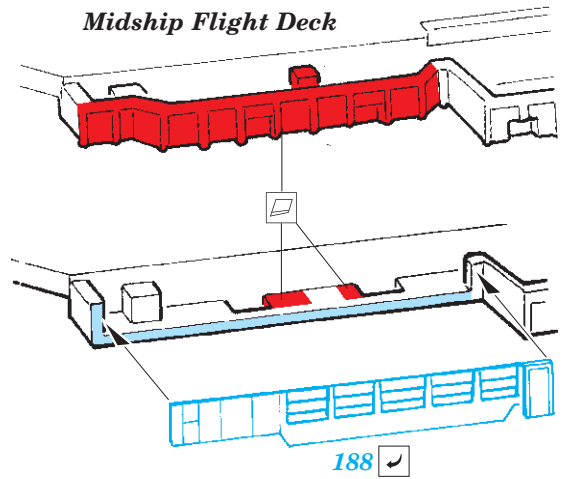

CVN-65 Enterprise Part5

eduard

53 237

1/350

detail set for 1/350 TAMIYA kit • sada detailů pro stavebnici 1/350 TAMIYA

- APPLY EXPRESS MASK AND PAINT BEFORE GLUING
POUŽIT EXPRESS MASK NABARVIT PŘED SLEPENÍM
- SYMMETRICAL ASSEMBLY
SYMETRICKÁ MONTÁŽ
- REMOVE
ODSTRANIT
- GRIND
OBROUSIT
- DRILL HOLE
VRTAT OTVOR
- COLORED ETCHED PARTS
LEPTANÉ BAREVNÉ DÍLY
- ETCHED PARTS
LEPTANÉ NEBAREVNÉ DÍLY
- ORIGINAL KIT PARTS
PŮVODNÍ DÍLY STAVEBNICE
- BEND
OHNOUT
- OPTION
VOLBA
- REPLACE
NAHRADIT

ORIGINAL KIT PARTS
PŮVODNÍ DÍLY STAVEBNICE

PHOTO-ETCHED PARTS
LEPTANÉ DÍLY

PARTS TO BE REMOVED
DÍLY K ODSTRANĚNÍ

FILL
TMELIT

38 pcs.

Related products: 53 223 CVN-65 Enterprise Part1 1/350

Related products: 53 224 CVN-65 Enterprise Part2 1/350