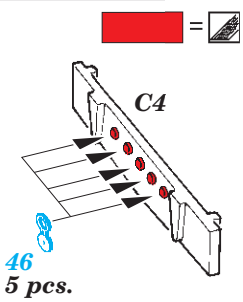

CVN-65 Enterprise Part5

eduard

53 237

1/350

detail set for 1/350 TAMIYA kit • sada detailů pro stavebnici 1/350 TAMIYA

- APPLY EXPRESS MASK AND PAINT BEFORE GLUING
POUŽIT EXPRESS MASK NABARVIT PŘED SLEPENÍM
- SYMMETRICAL ASSEMBLY
SYMETRICKÁ MONTÁŽ
- REMOVE
ODSTRANIT
- GRIND
OBROUSIT
- DRILL HOLE
VRTAT OTVOR
- COLORED ETCHED PARTS
LEPTANÉ BAREVNÉ DÍLY
- ETCHED PARTS
LEPTANÉ NEBAREVNÉ DÍLY
- ORIGINAL KIT PARTS
PŮVODNÍ DÍLY STAVEBNICE
- BEND
OHNOUT
- OPTION
VOLBA
- REPLACE
NAHRADIT

ORIGINAL KIT PARTS
PŮVODNÍ DÍLY STAVEBNICE

PHOTO-ETCHED PARTS
LEPTANÉ DÍLY

PARTS TO BE REMOVED
DÍLY K ODSTRANĚNÍ

FILL
TMELIT

38 pcs.

Related products: 53 223 CVN-65 Enterprise Part1 1/350

Related products: 53 224 CVN-65 Enterprise Part2 1/350