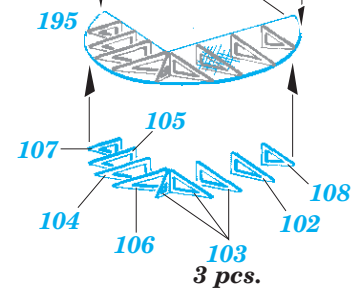

CVN-65 Enterprise Part5

eduard

53 237

1/350

detail set for 1/350 TAMIYA kit • sada detailů pro stavebnici 1/350 TAMIYA

- APPLY EXPRESS MASK AND PAINT BEFORE GLUING
POUŽIT EXPRESS MASK NABARVIT PŘED SLEPENÍM
- SYMMETRICAL ASSEMBLY
SYMETRICKÁ MONTÁŽ
- REMOVE
ODSTRANIT
- GRIND
OBROUSIT
- DRILL HOLE
VRTAT OTVOR
- COLORED ETCHED PARTS
LEPTANÉ BAREVNÉ DÍLY
- ETCHED PARTS
LEPTANÉ NEBAREVNÉ DÍLY
- ORIGINAL KIT PARTS
PŮVODNÍ DÍLY STAVEBNICE
- BEND
OHNOUT
- OPTION
VOLBA
- REPLACE
NAHRADIT

ORIGINAL KIT PARTS
PŮVODNÍ DÍLY STAVEBNICE

PHOTO-ETCHED PARTS
LEPTANÉ DÍLY

PARTS TO BE REMOVED
DÍLY K ODSTRANĚNÍ

FILL
TMELIT

38 pcs.

Related products: 53 223 CVN-65 Enterprise Part1 1/350

Related products: 53 224 CVN-65 Enterprise Part2 1/350