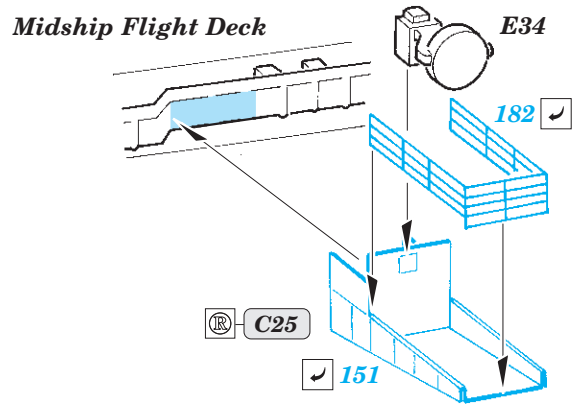

ORIGINAL KIT PARTS
PŮVODNÍ DÍLY STAVEBNICE

PHOTO-ETCHED PARTS
LEPTANÉ DÍLY

PARTS TO BE REMOVED
DÍLY K ODSTRANĚNÍ

FILL
TMELIT

38 pcs.

Related products: 53 223 CVN-65 Enterprise Part1 1/350

Related products: 53 224 CVN-65 Enterprise Part2 1/350