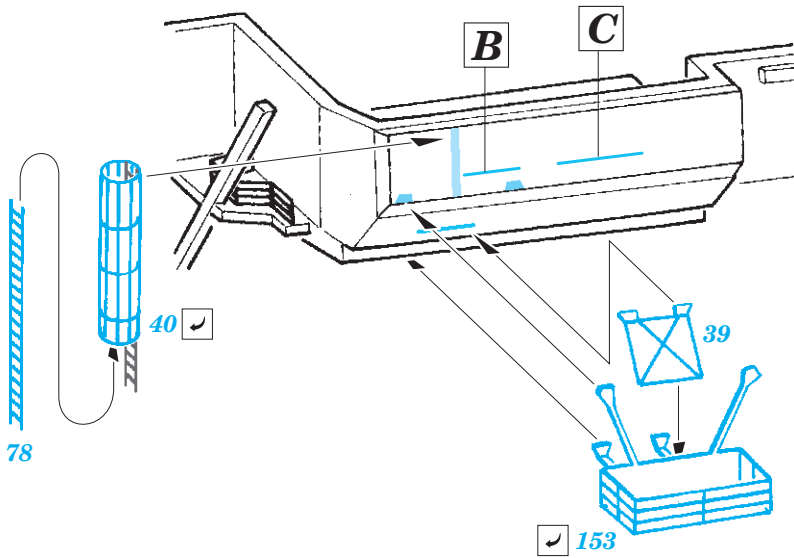

CVN-65 Enterprise Part5

eduard

53 237

1/350

detail set for 1/350 TAMIYA kit • sada detailů pro stavebnici 1/350 TAMIYA

- APPLY EXPRESS MASK AND PAINT BEFORE GLUING
POUŽIT EXPRESS MASK NABARVIT PŘED SLEPENÍM
- SYMMETRICAL ASSEMBLY
SYMETRICKÁ MONTÁŽ
- REMOVE
ODSTRANIT
- GRIND
OBROUSIT
- DRILL HOLE
VRTAT OTVOR
- COLORED ETCHED PARTS
LEPTANÉ BAREVNÉ DÍLY
- ETCHED PARTS
LEPTANÉ NEBAREVNÉ DÍLY
- ORIGINAL KIT PARTS
PŮVODNÍ DÍLY STAVEBNICE
- BEND
OHNOUT
- OPTION
VOLBA
- REPLACE
NAHRADIT

ORIGINAL KIT PARTS
PŮVODNÍ DÍLY STAVEBNICE

PHOTO-ETCHED PARTS
LEPTANÉ DÍLY

PARTS TO BE REMOVED
DÍLY K ODSTRANĚNÍ

FILL
TMELIT

38 pcs.

Related products: 53 223 CVN-65 Enterprise Part1 1/350

Related products: 53 224 CVN-65 Enterprise Part2 1/350