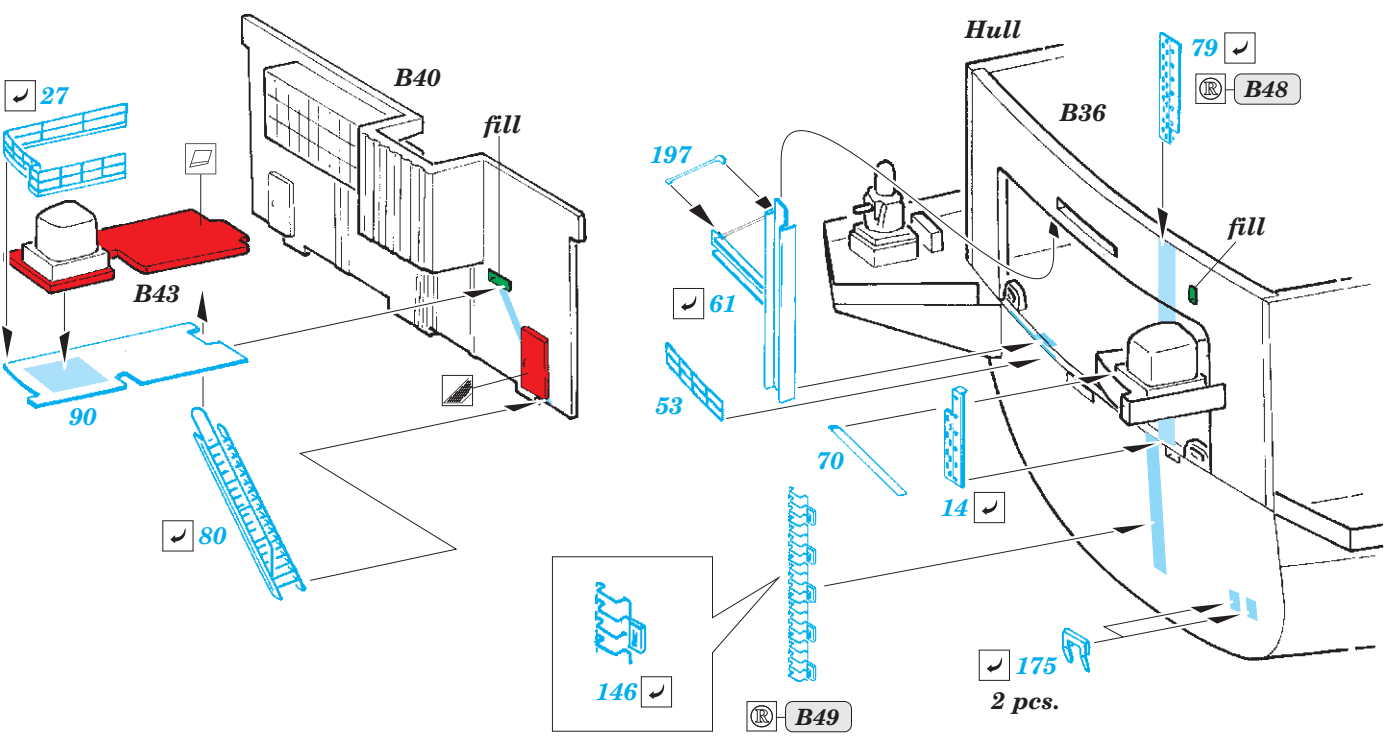

ORIGINAL KIT PARTS
PŮVODNÍ DÍLY STAVEBNICE

PHOTO-ETCHED PARTS
LEPTANÉ DÍLY

PARTS TO BE REMOVED
DÍLY K ODSTRANĚNÍ

FILL
TMELIT

38 pcs.

Related products: 53 223 CVN-65 Enterprise Part1 1/350

Related products: 53 224 CVN-65 Enterprise Part2 1/350