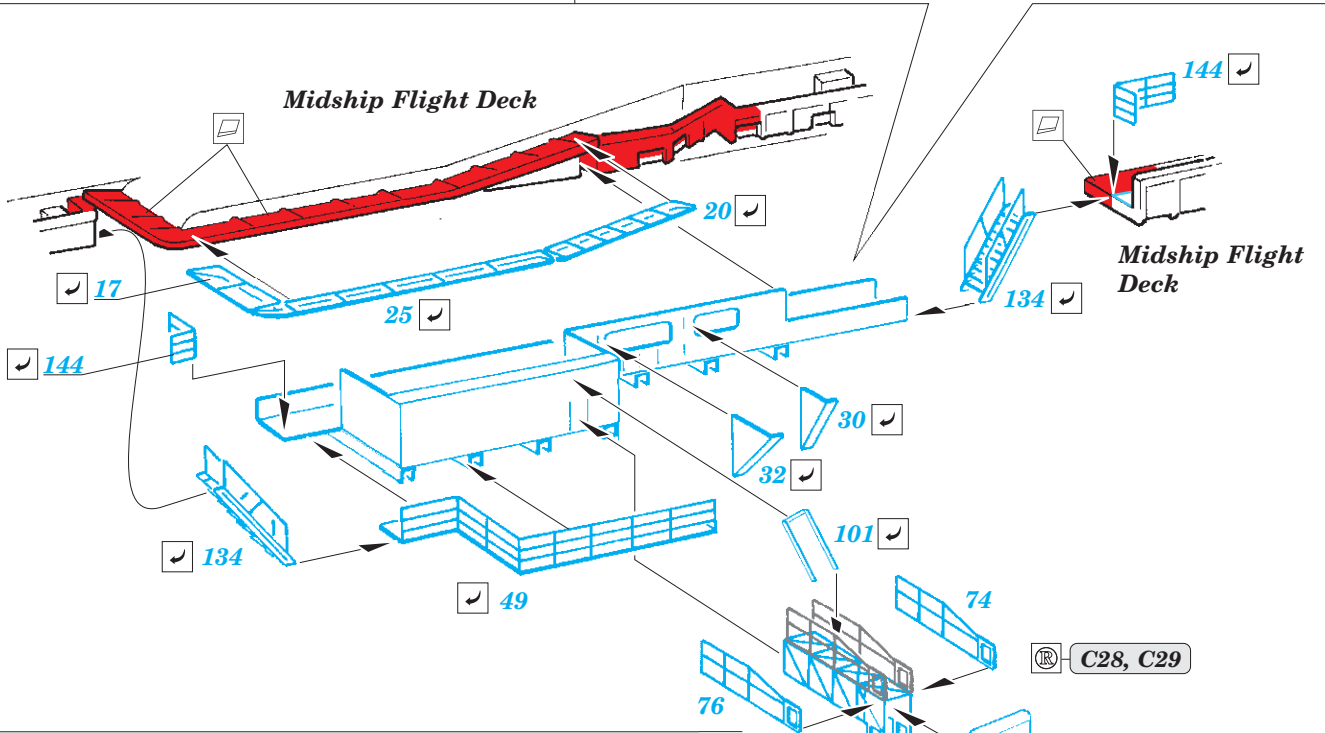

ORIGINAL KIT PARTS
PŮVODNÍ DÍLY STAVEBNICE

PHOTO-ETCHED PARTS
LEPTANÉ DÍLY

PARTS TO BE REMOVED
DÍLY K ODSTRANĚNÍ

FILL
TMELIT

38 pcs.

Related products: 53 223 CVN-65 Enterprise Part1 1/350

Related products: 53 224 CVN-65 Enterprise Part2 1/350