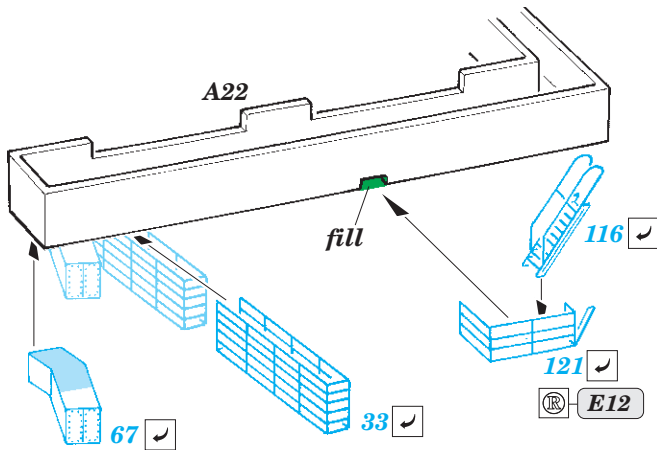

CVN-65 Enterprise Part5

eduard

53 237

1/350

detail set for 1/350 TAMIYA kit • sada detailů pro stavebnici 1/350 TAMIYA

- APPLY EXPRESS MASK AND PAINT BEFORE GLUING
POUŽIT EXPRESS MASK NABARVIT PŘED SLEPENÍM
- SYMMETRICAL ASSEMBLY
SYMETRICKÁ MONTÁŽ
- REMOVE
ODSTRANIT
- GRIND
OBROUSIT
- DRILL HOLE
VRTAT OTVOR
- COLORED ETCHED PARTS
LEPTANÉ BAREVNÉ DÍLY
- ETCHED PARTS
LEPTANÉ NEBAREVNÉ DÍLY
- ORIGINAL KIT PARTS
PŮVODNÍ DÍLY STAVEBNICE
- BEND
OHNOUT
- OPTION
VOLBA
- REPLACE
NAHRADIT

ORIGINAL KIT PARTS
PŮVODNÍ DÍLY STAVEBNICE

PHOTO-ETCHED PARTS
LEPTANÉ DÍLY

PARTS TO BE REMOVED
DÍLY K ODSTRANĚNÍ

FILL
TMELIT

38 pcs.

Related products: 53 223 CVN-65 Enterprise Part1 1/350

Related products: 53 224 CVN-65 Enterprise Part2 1/350