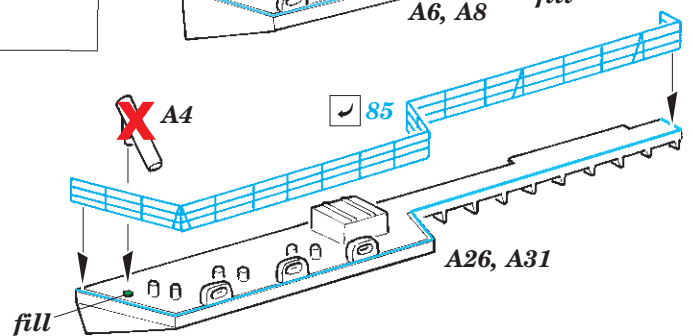

CVN-65 Enterprise Part5

eduard

53 237

1/350

detail set for 1/350 TAMIYA kit • sada detailů pro stavebnici 1/350 TAMIYA

- APPLY EXPRESS MASK AND PAINT BEFORE GLUING
POUŽIT EXPRESS MASK NABARVIT PŘED SLEPENÍM
- SYMMETRICAL ASSEMBLY
SYMETRICKÁ MONTÁŽ
- REMOVE
ODSTRANIT
- GRIND
OBROUSIT
- DRILL HOLE
VRTAT OTVOR
- COLORED ETCHED PARTS
LEPTANÉ BAREVNÉ DÍLY
- ETCHED PARTS
LEPTANÉ NEBAREVNÉ DÍLY
- ORIGINAL KIT PARTS
PŮVODNÍ DÍLY STAVEBNICE
- BEND
OHNOUT
- OPTION
VOLBA
- REPLACE
NAHRADIT

ORIGINAL KIT PARTS
PŮVODNÍ DÍLY STAVEBNICE

PHOTO-ETCHED PARTS
LEPTANÉ DÍLY

PARTS TO BE REMOVED
DÍLY K ODSTRANĚNÍ

FILL
TMELIT

38 pcs.

Related products: 53 223 CVN-65 Enterprise Part1 1/350

Related products: 53 224 CVN-65 Enterprise Part2 1/350