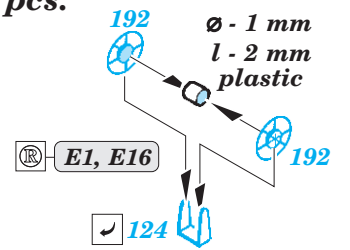

ORIGINAL KIT PARTS
PŮVODNÍ DÍLY STAVEBNICE

PHOTO-ETCHED PARTS
LEPTANÉ DÍLY

PARTS TO BE REMOVED
DÍLY K ODSTRANĚNÍ

FILL
TMELIT

38 pcs.

Related products: 53 223 CVN-65 Enterprise Part1 1/350

Related products: 53 224 CVN-65 Enterprise Part2 1/350