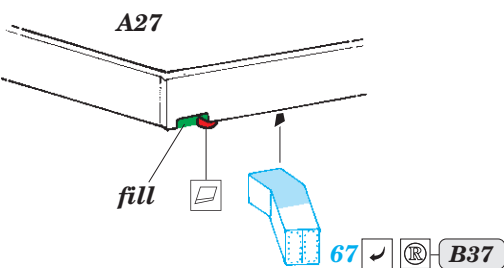

CVN-65 Enterprise Part5

eduard

53 237

1/350

detail set for 1/350 TAMIYA kit • sada detailů pro stavebnici 1/350 TAMIYA

- APPLY EXPRESS MASK AND PAINT BEFORE GLUING
POUŽIT EXPRESS MASK NABARVIT PŘED SLEPENÍM
- SYMMETRICAL ASSEMBLY
SYMETRICKÁ MONTÁŽ
- REMOVE
ODSTRANIT
- GRIND
OBROUSIT
- DRILL HOLE
VRTAT OTVOR
- COLORED ETCHED PARTS
LEPTANÉ BAREVNÉ DÍLY
- ETCHED PARTS
LEPTANÉ NEBAREVNÉ DÍLY
- ORIGINAL KIT PARTS
PŮVODNÍ DÍLY STAVEBNICE
- BEND
OHNOUT
- OPTION
VOLBA
- REPLACE
NAHRADIT

ORIGINAL KIT PARTS
PŮVODNÍ DÍLY STAVEBNICE

PHOTO-ETCHED PARTS
LEPTANÉ DÍLY

PARTS TO BE REMOVED
DÍLY K ODSTRANĚNÍ

FILL
TMELIT

38 pcs.

Related products: 53 223 CVN-65 Enterprise Part1 1/350

Related products: 53 224 CVN-65 Enterprise Part2 1/350