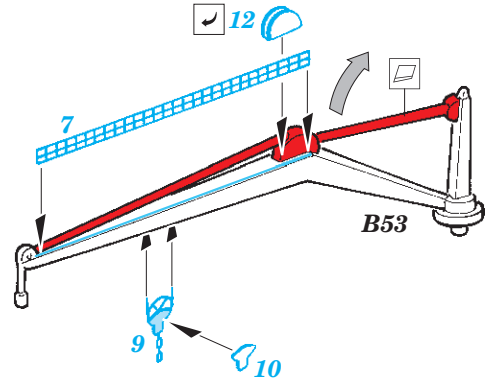

CVN-65 Enterprise Part5

eduard

53 237

1/350

detail set for 1/350 TAMIYA kit • sada detailů pro stavebnici 1/350 TAMIYA

- APPLY EXPRESS MASK AND PAINT BEFORE GLUING
POUŽIT EXPRESS MASK NABARVIT PŘED SLEPENÍM
- SYMMETRICAL ASSEMBLY
SYMETRICKÁ MONTÁŽ
- REMOVE
ODSTRANIT
- GRIND
OBROUSIT
- DRILL HOLE
VRTAT OTVOR
- COLORED ETCHED PARTS
LEPTANÉ BAREVNÉ DÍLY
- ETCHED PARTS
LEPTANÉ NEBAREVNÉ DÍLY
- ORIGINAL KIT PARTS
PŮVODNÍ DÍLY STAVEBNICE
- BEND
OHNOUT
- OPTION
VOLBA
- REPLACE
NAHRADIT

ORIGINAL KIT PARTS
PŮVODNÍ DÍLY STAVEBNICE

PHOTO-ETCHED PARTS
LEPTANÉ DÍLY

PARTS TO BE REMOVED
DÍLY K ODSTRANĚNÍ

FILL
TMELIT

38 pcs.

Related products: 53 223 CVN-65 Enterprise Part1 1/350

Related products: 53 224 CVN-65 Enterprise Part2 1/350