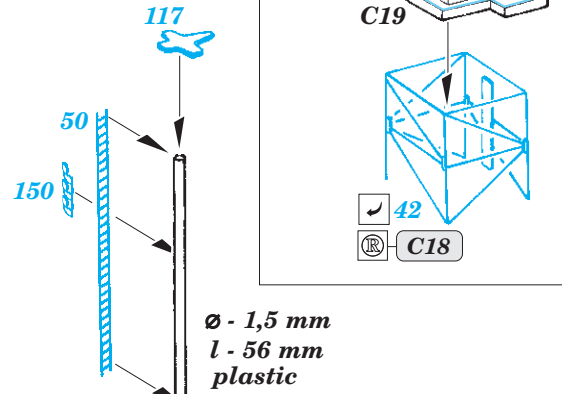

ORIGINAL KIT PARTS
PŮVODNÍ DÍLY STAVEBNICE

PHOTO-ETCHED PARTS
LEPTANÉ DÍLY

PARTS TO BE REMOVED
DÍLY K ODSTRANĚNÍ

FILL
TMELIT

38 pcs.

Related products: 53 223 CVN-65 Enterprise Part1 1/350

Related products: 53 224 CVN-65 Enterprise Part2 1/350