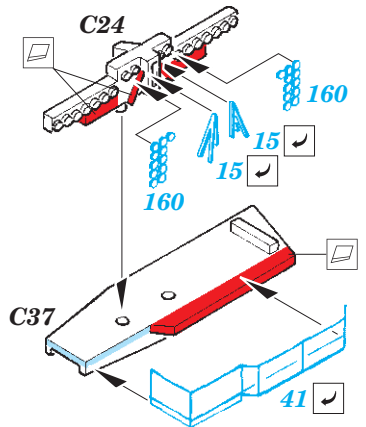

ORIGINAL KIT PARTS
PŮVODNÍ DÍLY STAVEBNICE

PHOTO-ETCHED PARTS
LEPTANÉ DÍLY

PARTS TO BE REMOVED
DÍLY K ODSTRANĚNÍ

FILL
TMELIT

38 pcs.

Related products: 53 223 CVN-65 Enterprise Part1 1/350

Related products: 53 224 CVN-65 Enterprise Part2 1/350