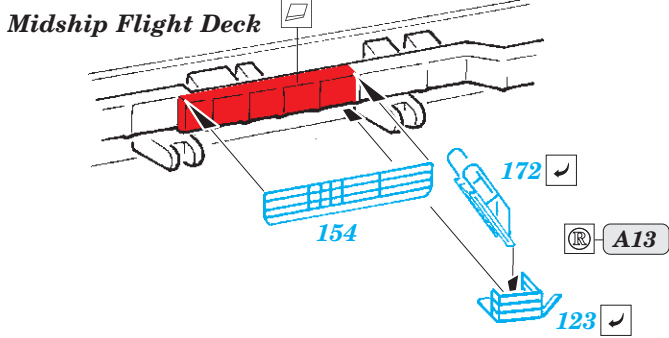

ORIGINAL KIT PARTS
PŮVODNÍ DÍLY STAVEBNICE

PHOTO-ETCHED PARTS
LEPTANÉ DÍLY

PARTS TO BE REMOVED
DÍLY K ODSTRANĚNÍ

FILL
TMELIT

38 pcs.

Related products: 53 223 CVN-65 Enterprise Part1 1/350

Related products: 53 224 CVN-65 Enterprise Part2 1/350