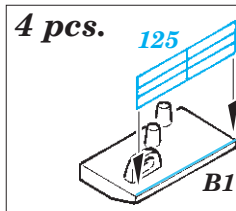

CVN-65 Enterprise Part5

eduard

53 237

1/350

detail set for 1/350 TAMIYA kit • sada detailů pro stavebnici 1/350 TAMIYA

- APPLY EXPRESS MASK AND PAINT BEFORE GLUING
POUŽIT EXPRESS MASK NABARVIT PŘED SLEPENÍM
- SYMMETRICAL ASSEMBLY
SYMETRICKÁ MONTÁŽ
- REMOVE
ODSTRANIT
- GRIND
OBROUSIT
- DRILL HOLE
VRTAT OTVOR
- COLORED ETCHED PARTS
LEPTANÉ BAREVNÉ DÍLY
- ETCHED PARTS
LEPTANÉ NEBAREVNÉ DÍLY
- ORIGINAL KIT PARTS
PŮVODNÍ DÍLY STAVEBNICE
- BEND
OHNOUT
- OPTION
VOLBA
- REPLACE
NAHRADIT

ORIGINAL KIT PARTS
PŮVODNÍ DÍLY STAVEBNICE

PHOTO-ETCHED PARTS
LEPTANÉ DÍLY

PARTS TO BE REMOVED
DÍLY K ODSTRANĚNÍ

FILL
TMELIT

38 pcs.

Related products: 53 223 CVN-65 Enterprise Part1 1/350

Related products: 53 224 CVN-65 Enterprise Part2 1/350