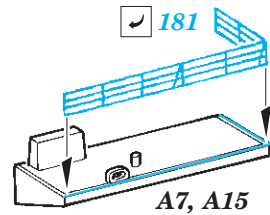

CVN-65 Enterprise Part5

eduard

53 237

1/350

detail set for 1/350 TAMIYA kit • sada detailů pro stavebnici 1/350 TAMIYA

- APPLY EXPRESS MASK AND PAINT BEFORE GLUING
POUŽIT EXPRESS MASK NABARVIT PŘED SLEPENÍM
- SYMMETRICAL ASSEMBLY
SYMETRICKÁ MONTÁŽ
- REMOVE
ODSTRANIT
- GRIND
OBROUSIT
- DRILL HOLE
VRTAT OTVOR
- COLORED ETCHED PARTS
LEPTANÉ BAREVNÉ DÍLY
- ETCHED PARTS
LEPTANÉ NEBAREVNÉ DÍLY
- ORIGINAL KIT PARTS
PŮVODNÍ DÍLY STAVEBNICE
- BEND
OHNOUT
- OPTION
VOLBA
- REPLACE
NAHRADIT

ORIGINAL KIT PARTS
PŮVODNÍ DÍLY STAVEBNICE

PHOTO-ETCHED PARTS
LEPTANÉ DÍLY

PARTS TO BE REMOVED
DÍLY K ODSTRANĚNÍ

FILL
TMELIT

38 pcs.

Related products: 53 223 CVN-65 Enterprise Part1 1/350

Related products: 53 224 CVN-65 Enterprise Part2 1/350