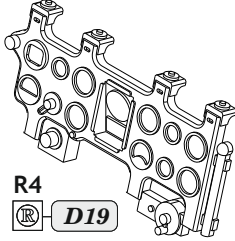

Tento výrobek obsahuje resinové a leptané kovové díly pro úpravu a vylepšení plastického modelu. Při výběru sady kovových detailů zkontrolujte, zda je určena pro model, který chcete upravit. Model, pro který je sada určena, je uveden na titulním štítku.

POZOR! Sada obsahuje malé a ostré díly. Pracujte ve větrané a dobře osvětlené místnosti. Doporučujeme použití ochranných brýlí. Výrobek není hračkou.

R2

R4

R3

R5

Item #

Scale
Recommended

644185	A6M3	1/48
		Eduard

eduard

R2
 D24

R3
 D27

R4
 D19

R5
 V12

- | | |
|--|---|
| <input checked="" type="checkbox"/> BEND
OHNOUT | <input checked="" type="checkbox"/> SYMMETRICAL ASSEMBLY
SYMETRICKÁ MONTÁŽ |
| <input checked="" type="checkbox"/> GLUE
PŘILEPIT | <input checked="" type="checkbox"/> REVERSE SIDE
OTOČIT |
| | <input checked="" type="checkbox"/> GRIND
OBROUSIT |