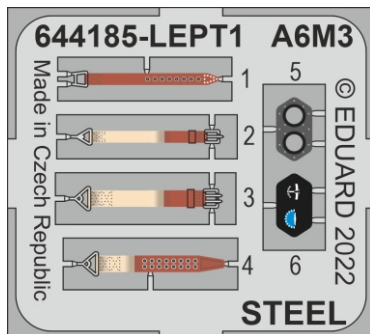

Tento výrobek obsahuje resinové a leptané kovové díly pro úpravu a vylepšení plastického modelu. Při výběru sady kovových detailů zkontrolujte, zda je určena pro model, který chcete upravit. Model, pro který je sada určena, je uveden na titulním štítku.

POZOR! Sada obsahuje malé a ostré díly. Pracujte ve větrané a dobře osvětlené místnosti. Doporučujeme použití ochranných brýlí. Výrobek není hračkou.

R2

R4

R3

R5

Item #

Scale
Recommended

644185	A6M3	1/48
		Eduard

eduard

R2
 D24

R3
 D27

R4
 D19

R5
 V12

- | | |
|--|---|
| <input checked="" type="checkbox"/> BEND
OHNOUT | <input checked="" type="checkbox"/> SYMMETRICAL ASSEMBLY
SYMETRICKÁ MONTÁŽ |
| <input checked="" type="checkbox"/> GLUE
PŘILEPIT | <input checked="" type="checkbox"/> REVERSE SIDE
OTOČIT |
| | <input checked="" type="checkbox"/> GRIND
OBROUSIT |