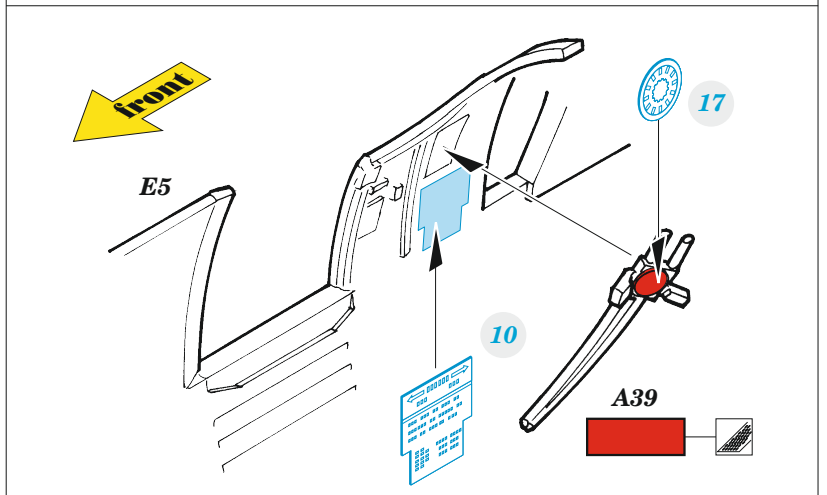

Spitfire Mk.I

eduard

32 1009

1/32

detail set for 1/32 KOTARE kit • sada detailů pro stavebnici 1/32 KOTARE

- APPLY EXPRESS MASK AND PAINT BEFORE GLUING
POUŽIT EXPRESS MASK NABARVIT PŘED SLEPENÍM
 - SYMMETRICAL ASSEMBLY
SYMETRICKÁ MONTÁŽ
 - REMOVE
ODSTRANIT
 - GRIND
OBROUSIT
 - DRILL HOLE
VRTAT OTVOR
 - COLORED ETCHED PARTS
LEPTANÉ BAREVNÉ DÍLY
 - ETCHED PARTS
LEPTANÉ NEBAREVNÉ DÍLY
 - ORIGINAL KIT PARTS
PŮVODNÍ DÍLY STAVEBNICE
- BEND
OHNOUT
 - OPTION
VOLBA
 - REPLACE
NAHRADIT
 - REVERSE SIDE
OTOČIT

PŮVODNÍ DÍLY STAVEBNICE **LEPTANÉ DÍLY** **PARTS TO BE REMOVED** **DÍLY K ODSTRANĚNÍ** **FILL** **TMELIT**

Related products: 33 350 Spitfire Mk.I seatbelts STEEL

Related products: 32 483 Spitfire Mk.I landing flaps