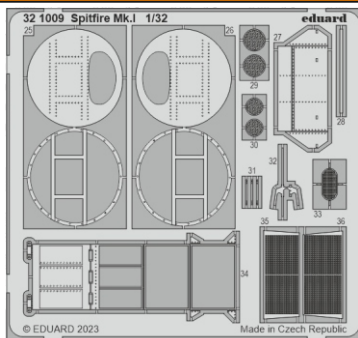

Spitfire Mk.I

eduard

32 1009

1/32

detail set for 1/32 KOTARE kit • sada detailů pro stavebnici 1/32 KOTARE

- APPLY EXPRESS MASK AND PAINT BEFORE GLUING
POUŽIT EXPRESS MASK NABARVIT PŘED SLEPENÍM
 - SYMMETRICAL ASSEMBLY
SYMETRICKÁ MONTÁŽ
 - REMOVE
ODSTRANIT
 - GRIND
OBROUSIT
 - DRILL HOLE
VRTAT OTVOR
 - COLORED ETCHED PARTS
LEPTANÉ BAREVNÉ DÍLY
 - ETCHED PARTS
LEPTANÉ NEBAREVNÉ DÍLY
 - ORIGINAL KIT PARTS
PŮVODNÍ DÍLY STAVEBNICE
- BEND
OHNOUT
 - OPTION
VOLBA
 - REPLACE
NAHRADIT
 - REVERSE SIDE
OTOČIT

PŮVODNÍ DÍLY STAVEBNICE **LEPTANÉ DÍLY** **PARTS TO BE REMOVED** **DÍLY K ODSTRANĚNÍ** **FILL** **TMELIT**

Related products: 33 350 Spitfire Mk.I seatbelts STEEL

Related products: 32 483 Spitfire Mk.I landing flaps