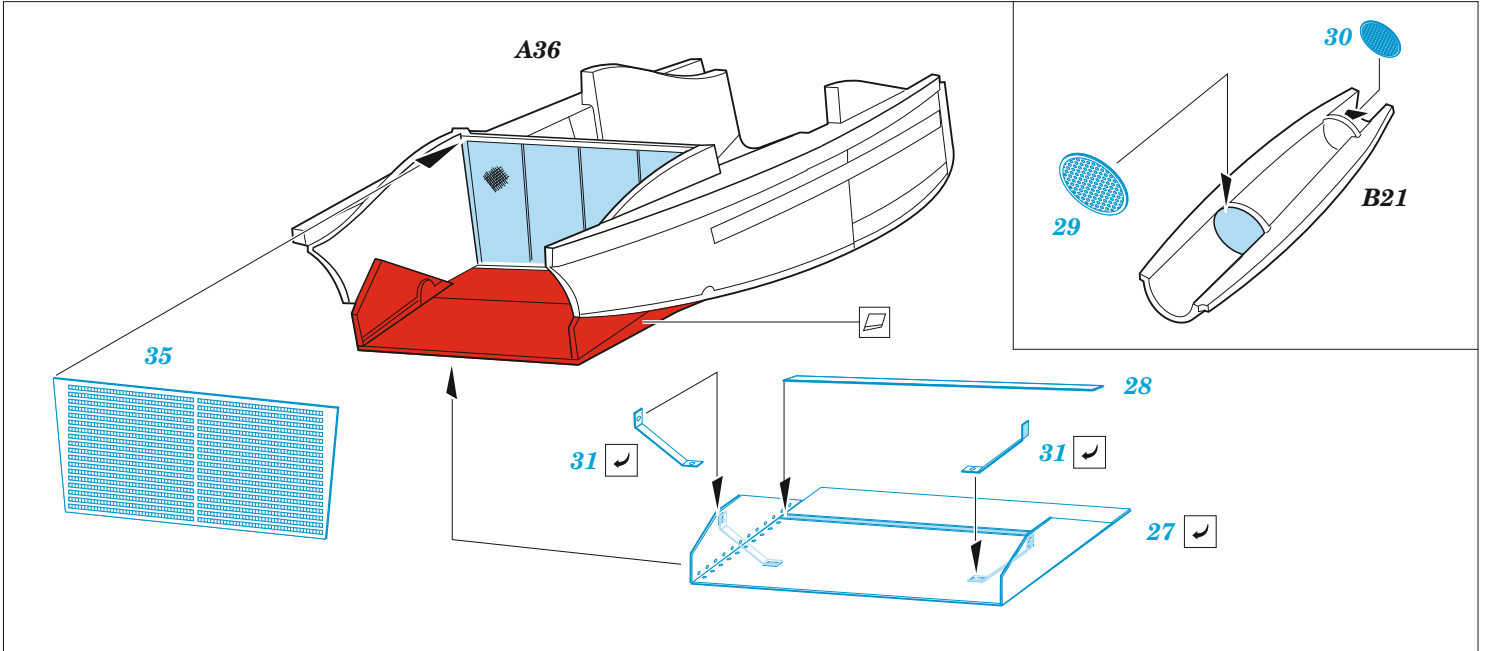

Spitfire Mk.I

eduard

32 1009

1/32

detail set for 1/32 KOTARE kit • sada detailů pro stavebnici 1/32 KOTARE

- APPLY EXPRESS MASK AND PAINT BEFORE GLUING
POUŽIT EXPRESS MASK NABARVIT PŘED SLEPENÍM
 - SYMMETRICAL ASSEMBLY
SYMETRICKÁ MONTÁŽ
 - REMOVE
ODSTRANIT
 - GRIND
OBROUSIT
 - DRILL HOLE
VRTAT OTVOR
 - COLORED ETCHED PARTS
LEPTANÉ BAREVNÉ DÍLY
 - ETCHED PARTS
LEPTANÉ NEBAREVNÉ DÍLY
 - ORIGINAL KIT PARTS
PŮVODNÍ DÍLY STAVEBNICE
- BEND
OHNOUT
 - OPTION
VOLBA
 - REPLACE
NAHRADIT
 - REVERSE SIDE
OTOČIT

PŮVODNÍ DÍLY STAVEBNICE **LEPTANÉ DÍLY** **PARTS TO BE REMOVED** **DÍLY K ODSTRANĚNÍ** **FILL** **TMELIT**

Related products: 33 350 Spitfire Mk.I seatbelts STEEL

Related products: 32 483 Spitfire Mk.I landing flaps