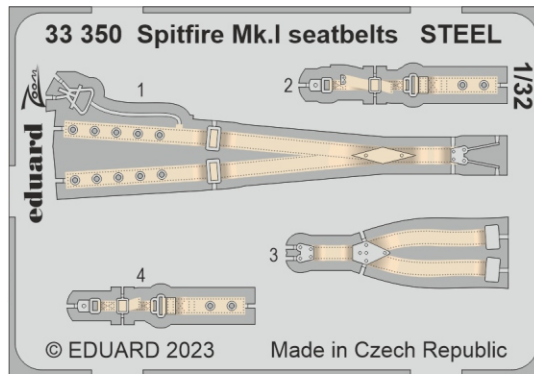

Spitfire Mk.I

eduard

32 1009

1/32

detail set for 1/32 KOTARE kit • sada detailů pro stavebnici 1/32 KOTARE

- APPLY EXPRESS MASK AND PAINT BEFORE GLUING
POUŽIT EXPRESS MASK NABARVIT PŘED SLEPENÍM
 - SYMMETRICAL ASSEMBLY
SYMETRICKÁ MONTÁŽ
 - REMOVE
ODSTRANIT
 - GRIND
OBROUSIT
 - DRILL HOLE
VRTAT OTVOR
 - COLORED ETCHED PARTS
LEPTANÉ BAREVNÉ DÍLY
 - ETCHED PARTS
LEPTANÉ NEBAREVNÉ DÍLY
 - ORIGINAL KIT PARTS
PŮVODNÍ DÍLY STAVEBNICE
- BEND
OHNOUT
 - OPTION
VOLBA
 - REPLACE
NAHRADIT
 - REVERSE SIDE
OTOČIT

PŮVODNÍ DÍLY STAVEBNICE **LEPTANÉ DÍLY** **PARTS TO BE REMOVED** **DÍLY K ODSTRANĚNÍ** **FILL** **TMELIT**

Related products: 33 350 Spitfire Mk.I seatbelts STEEL

Related products: 32 483 Spitfire Mk.I landing flaps