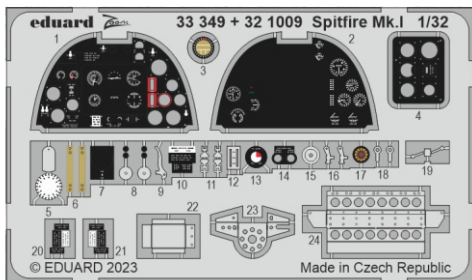

Spitfire Mk.I

eduard

32 1009

1/32

detail set for 1/32 KOTARE kit • sada detailů pro stavebnici 1/32 KOTARE

- APPLY EXPRESS MASK AND PAINT BEFORE GLUING
POUŽIT EXPRESS MASK NABARVIT PŘED SLEPENÍM
 - SYMMETRICAL ASSEMBLY
SYMETRICKÁ MONTÁŽ
 - REMOVE
ODSTRANIT
 - GRIND
OBROUSIT
 - DRILL HOLE
VRTAT OTVOR
 - COLORED ETCHED PARTS
LEPTANÉ BAREVNÉ DÍLY
 - ETCHED PARTS
LEPTANÉ NEBAREVNÉ DÍLY
 - ORIGINAL KIT PARTS
PŮVODNÍ DÍLY STAVEBNICE
- BEND
OHNOUT
 - OPTION
VOLBA
 - REPLACE
NAHRADIT
 - REVERSE SIDE
OTOČIT

PŮVODNÍ DÍLY STAVEBNICE **LEPTANÉ DÍLY** **PARTS TO BE REMOVED** **DÍLY K ODSTRANĚNÍ** **FILL** **TMELIT**

Related products: 33 350 Spitfire Mk.I seatbelts STEEL

Related products: 32 483 Spitfire Mk.I landing flaps