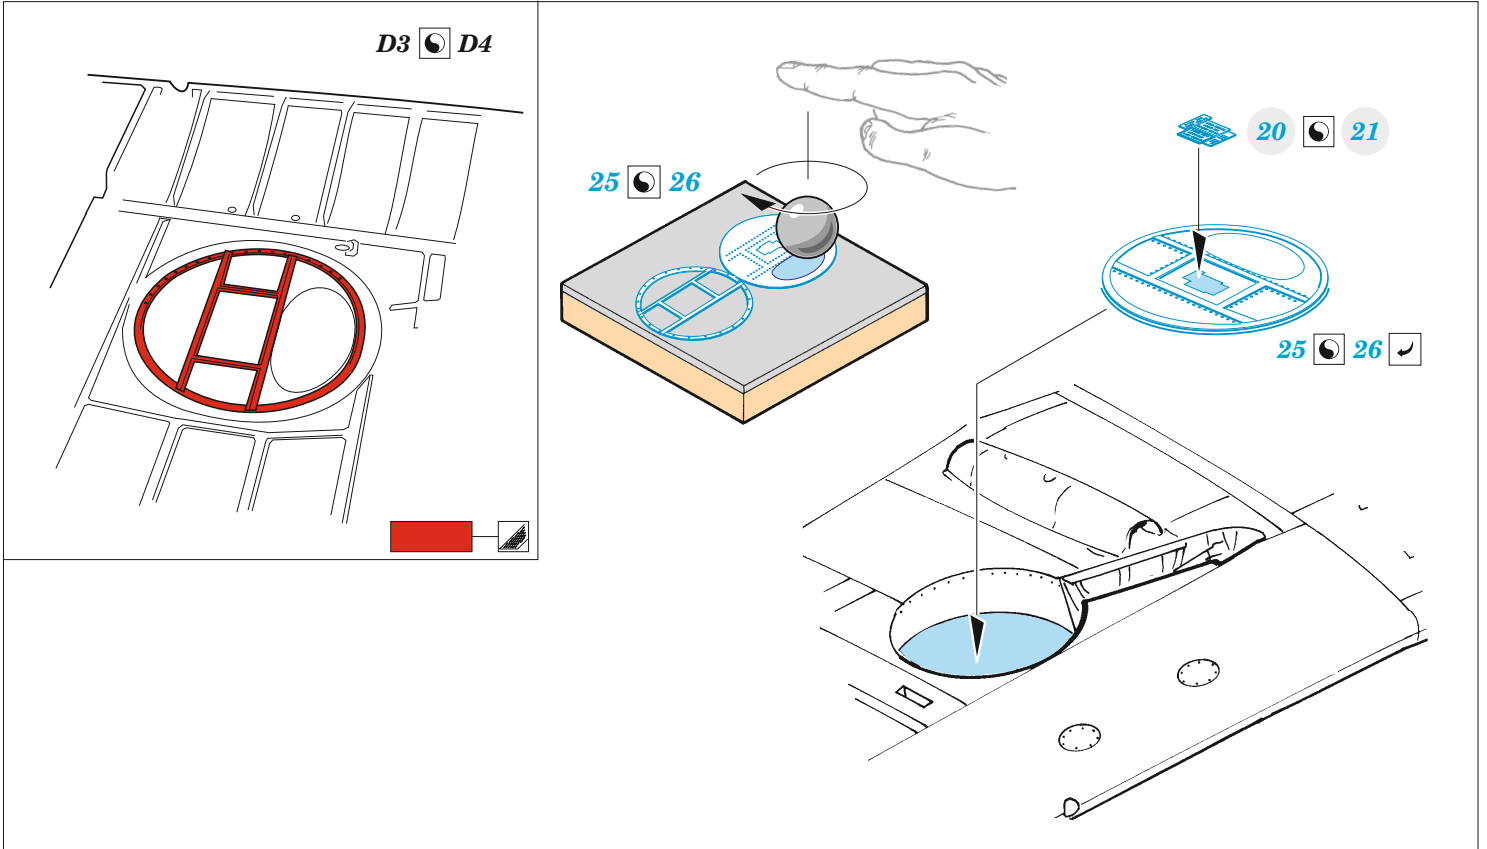

Spitfire Mk.I

eduard

32 1009

1/32

detail set for 1/32 KOTARE kit • sada detailů pro stavebnici 1/32 KOTARE

- APPLY EXPRESS MASK AND PAINT BEFORE GLUING
POUŽIT EXPRESS MASK NABARVIT PŘED SLEPENÍM
 - SYMMETRICAL ASSEMBLY
SYMETRICKÁ MONTÁŽ
 - REMOVE
ODSTRANIT
 - GRIND
OBROUSIT
 - DRILL HOLE
VRTAT OTVOR
 - COLORED ETCHED PARTS
LEPTANÉ BAREVNÉ DÍLY
 - ETCHED PARTS
LEPTANÉ NEBAREVNÉ DÍLY
 - ORIGINAL KIT PARTS
PŮVODNÍ DÍLY STAVEBNICE
- BEND
OHNOUT
 - OPTION
VOLBA
 - REPLACE
NAHRADIT
 - REVERSE SIDE
OTOČIT

PŮVODNÍ DÍLY STAVEBNICE **LEPTANÉ DÍLY** **PARTS TO BE REMOVED** **DÍLY K ODSTRANĚNÍ** **FILL** **TMELIT**

Related products: 33 350 Spitfire Mk.I seatbelts STEEL

Related products: 32 483 Spitfire Mk.I landing flaps