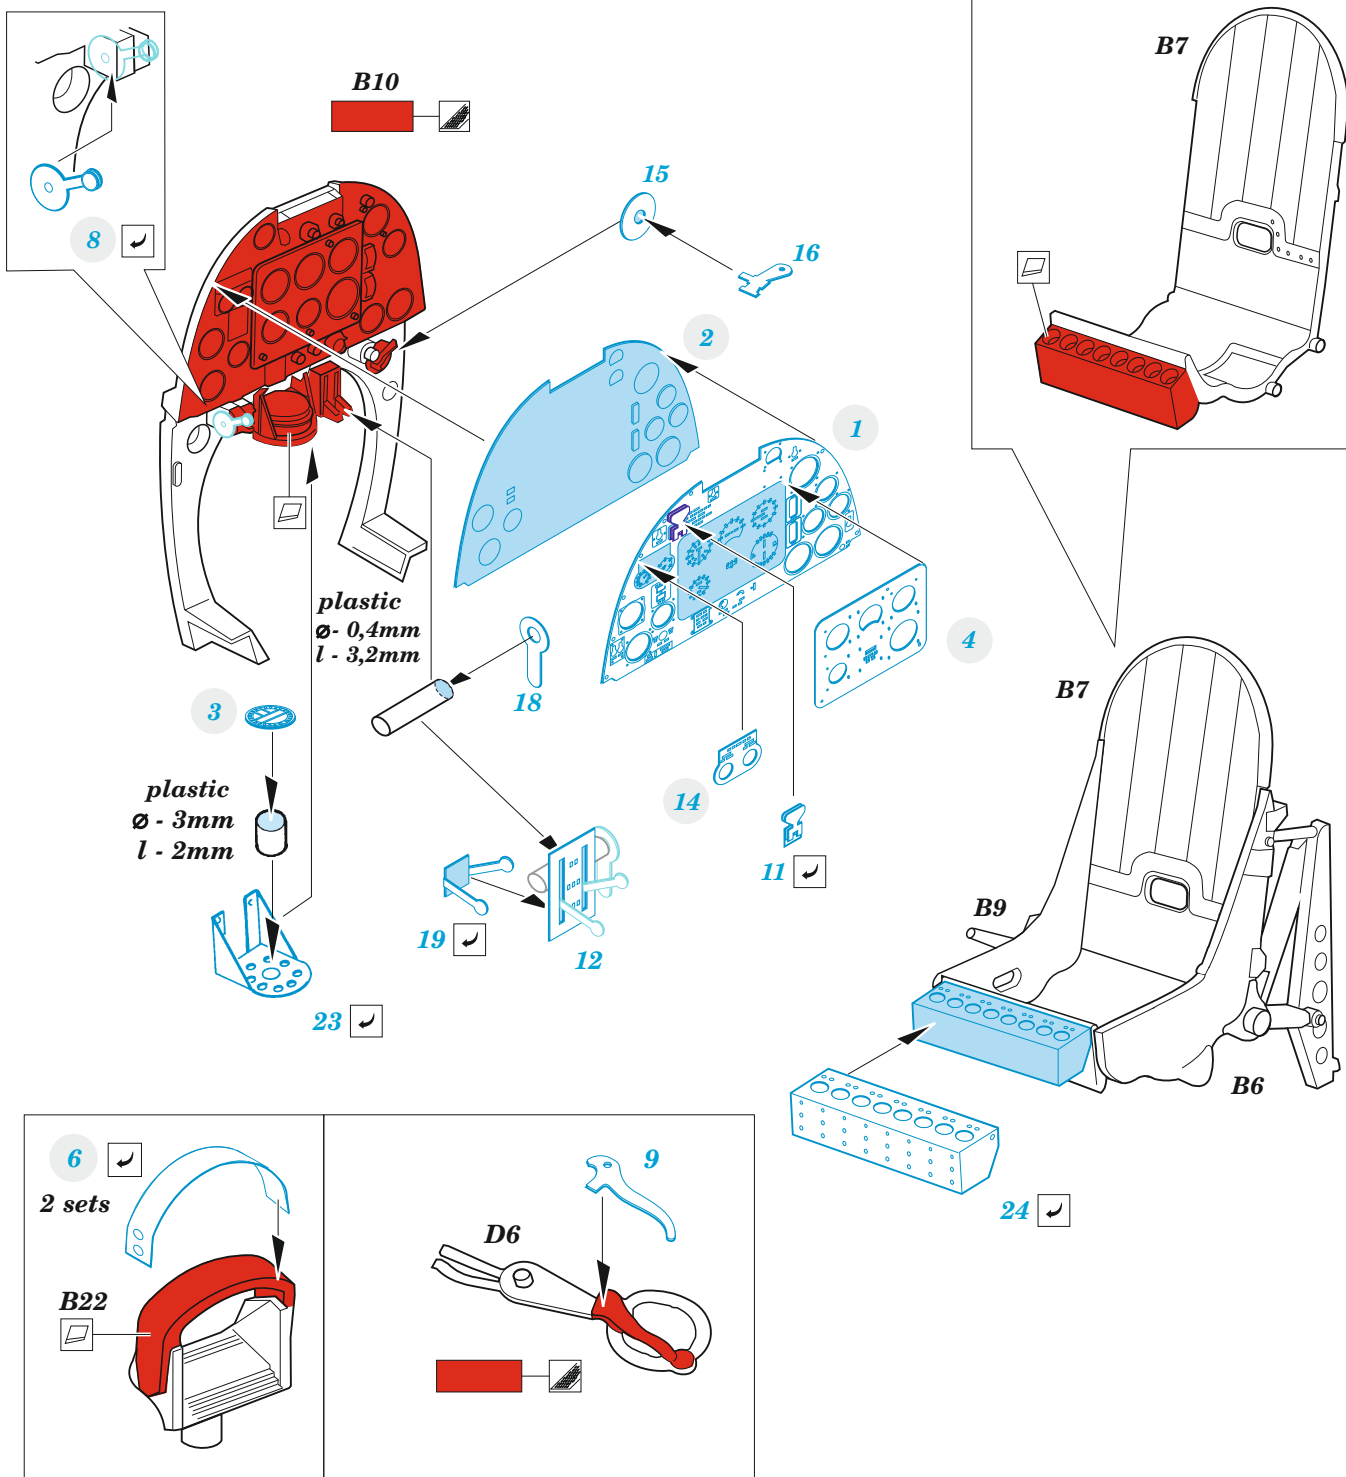

Spitfire Mk.I

eduard

32 1009

1/32

detail set for 1/32 KOTARE kit • sada detailů pro stavebnici 1/32 KOTARE

- APPLY EXPRESS MASK AND PAINT BEFORE GLUING
POUŽIT EXPRESS MASK NABARVIT PŘED SLEPENÍM
 - SYMMETRICAL ASSEMBLY
SYMETRICKÁ MONTÁŽ
 - REMOVE
ODSTRANIT
 - GRIND
OBROUSIT
 - DRILL HOLE
VRTAT OTVOR
 - COLORED ETCHED PARTS
LEPTANÉ BAREVNÉ DÍLY
 - ETCHED PARTS
LEPTANÉ NEBAREVNÉ DÍLY
 - ORIGINAL KIT PARTS
PŮVODNÍ DÍLY STAVEBNICE
- BEND
OHNOUT
 - OPTION
VOLBA
 - REPLACE
NAHRADIT
 - REVERSE SIDE
OTOČIT

PŮVODNÍ DÍLY STAVEBNICE **LEPTANÉ DÍLY** **PARTS TO BE REMOVED** **DÍLY K ODSTRANĚNÍ** **FILL** **TMELIT**

Related products: 33 350 Spitfire Mk.I seatbelts STEEL

Related products: 32 483 Spitfire Mk.I landing flaps