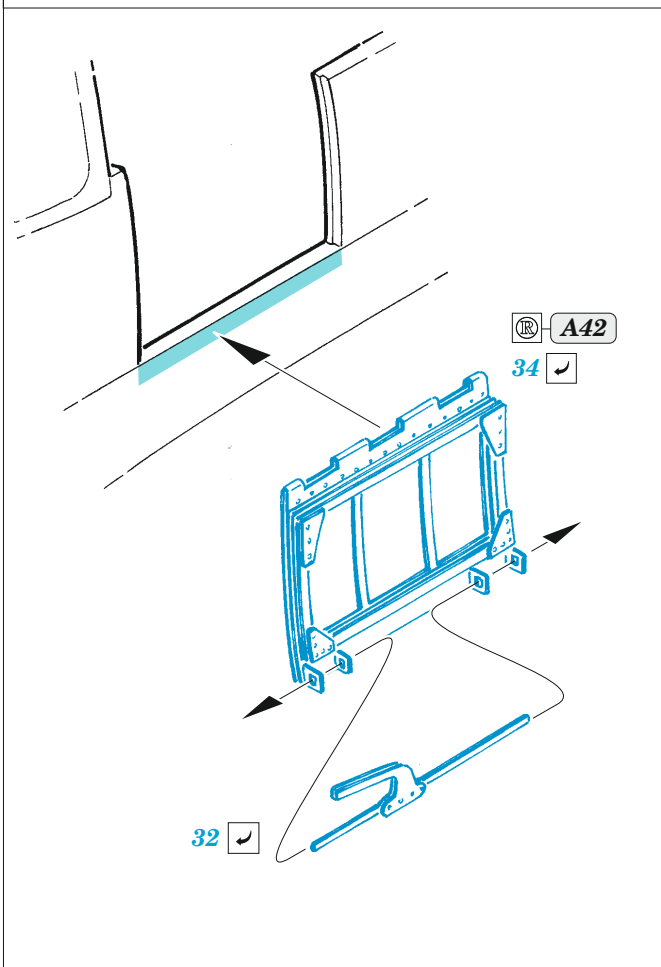

Spitfire Mk.I

eduard

32 1009

1/32

detail set for 1/32 KOTARE kit • sada detailů pro stavebnici 1/32 KOTARE

- APPLY EXPRESS MASK AND PAINT BEFORE GLUING
POUŽIT EXPRESS MASK NABARVIT PŘED SLEPENÍM
 - SYMMETRICAL ASSEMBLY
SYMETRICKÁ MONTÁŽ
 - REMOVE
ODSTRANIT
 - GRIND
OBROUSIT
 - DRILL HOLE
VRTAT OTVOR
 - COLORED ETCHED PARTS
LEPTANÉ BAREVNÉ DÍLY
 - ETCHED PARTS
LEPTANÉ NEBAREVNÉ DÍLY
 - ORIGINAL KIT PARTS
PŮVODNÍ DÍLY STAVEBNICE
- BEND
OHNOUT
 - OPTION
VOLBA
 - REPLACE
NAHRADIT
 - REVERSE SIDE
OTOČIT

PŮVODNÍ DÍLY STAVEBNICE **LEPTANÉ DÍLY** **PARTS TO BE REMOVED** **DÍLY K ODSTRANĚNÍ** **FILL** **TMELIT**

Related products: 33 350 Spitfire Mk.I seatbelts STEEL

Related products: 32 483 Spitfire Mk.I landing flaps