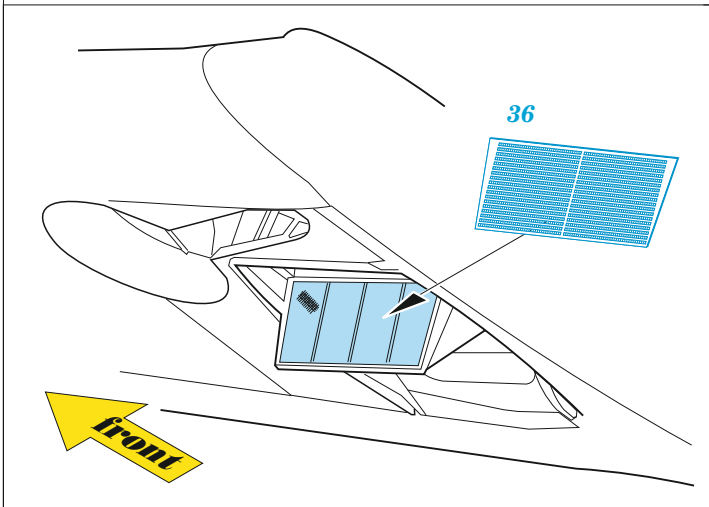

Spitfire Mk.I

eduard

32 1009

1/32

detail set for 1/32 KOTARE kit • sada detailů pro stavebnici 1/32 KOTARE

- APPLY EXPRESS MASK AND PAINT BEFORE GLUING
POUŽIT EXPRESS MASK NABARVIT PŘED SLEPENÍM
 - SYMMETRICAL ASSEMBLY
SYMETRICKÁ MONTÁŽ
 - REMOVE
ODSTRANIT
 - GRIND
OBROUSIT
 - DRILL HOLE
VRTAT OTVOR
 - COLORED ETCHED PARTS
LEPTANÉ BAREVNÉ DÍLY
 - ETCHED PARTS
LEPTANÉ NEBAREVNÉ DÍLY
 - ORIGINAL KIT PARTS
PŮVODNÍ DÍLY STAVEBNICE
- BEND
OHNOUT
 - OPTION
VOLBA
 - REPLACE
NAHRADIT
 - REVERSE SIDE
OTOČIT

PŮVODNÍ DÍLY STAVEBNICE **LEPTANÉ DÍLY** **PARTS TO BE REMOVED** **DÍLY K ODSTRANĚNÍ** **FILL** **TMELIT**

Related products: 33 350 Spitfire Mk.I seatbelts STEEL

Related products: 32 483 Spitfire Mk.I landing flaps