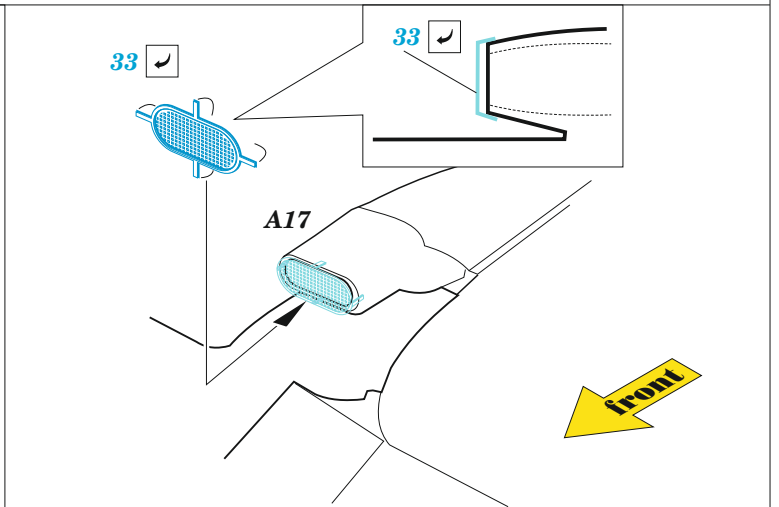

Spitfire Mk.I

eduard

32 1009

1/32

detail set for 1/32 KOTARE kit • sada detailů pro stavebnici 1/32 KOTARE

- APPLY EXPRESS MASK AND PAINT BEFORE GLUING
POUŽIT EXPRESS MASK NABARVIT PŘED SLEPENÍM
 - SYMMETRICAL ASSEMBLY
SYMETRICKÁ MONTÁŽ
 - REMOVE
ODSTRANIT
 - GRIND
OBROUSIT
 - DRILL HOLE
VRTAT OTVOR
 - COLORED ETCHED PARTS
LEPTANÉ BAREVNÉ DÍLY
 - ETCHED PARTS
LEPTANÉ NEBAREVNÉ DÍLY
 - ORIGINAL KIT PARTS
PŮVODNÍ DÍLY STAVEBNICE
- BEND
OHNOUT
 - OPTION
VOLBA
 - REPLACE
NAHRADIT
 - REVERSE SIDE
OTOČIT

PŮVODNÍ DÍLY STAVEBNICE **LEPTANÉ DÍLY** **PARTS TO BE REMOVED** **DÍLY K ODSTRANĚNÍ** **FILL** **TMELIT**

Related products: 33 350 Spitfire Mk.I seatbelts STEEL

Related products: 32 483 Spitfire Mk.I landing flaps