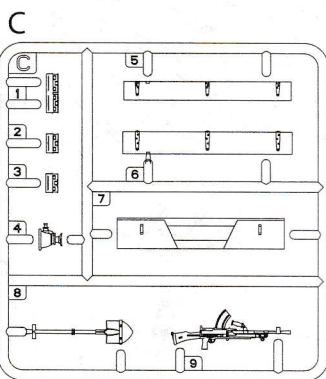

LEICHTER Pz.Kpfw. Mk.I 202(e) w/Crew. ДИНГО Mk.1 Разведывательный автомобиль с экипажем

Photo Etched parts
 Фототравленные детали

MAKE 2pcs
 2 TEILE FERTIGEN
 EFFECTUER 2 PIECES
 FARE DUE PEZZI
 TEE 2 KPL
 GÛR 2 ST
 ПОВТОРИТЬ ДВА РАЗА
 КИЛЬКІСТЬ РАЗІВ