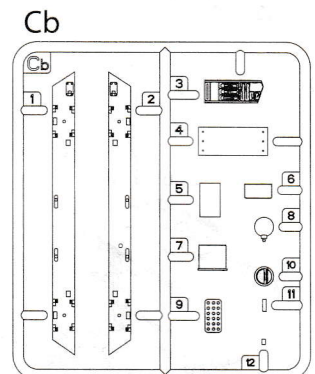

LEICHTER Pz.Kpfw. Mk.I 202(e) w/Crew. ДИНГО Mk.1 Разведывательный автомобиль с экипажем

Photo Etched parts
 Фототравленные детали

MAKE 2pcs
 2 TEILE FERTIGEN
 EFFECTUER 2 PIECES
 FARE DUE PEZZI
 TEE 2 KPL
 GÛR 2 ST
 ПОВТОРИТЬ ДВА РАЗА
 КИЛЬКІСТЬ РАЗІВ