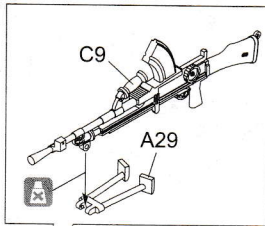

39

38

38

C4

33 x2

PE3

33 x2

39

A34

PE16

Open / Открыт Close / Закрыт

A34

B16

PE10

40

A34

PE16

Open / Открыт Close / Закрыт

A34

41

Ca2

Ca1

40

C8

use for close hatch / использовать для закрытого люка

PE19

41

PE3

42

Warning symbol

Double-headed arrow symbol

E3

E2

E1

Variant with close cover / Вариант с закрытым люком

Ca2

Ca1

PE18

43

Open / Открыт Close / Закрыт

PE14

Open / Открыт Close / Закрыт

PE14

A36

PE15