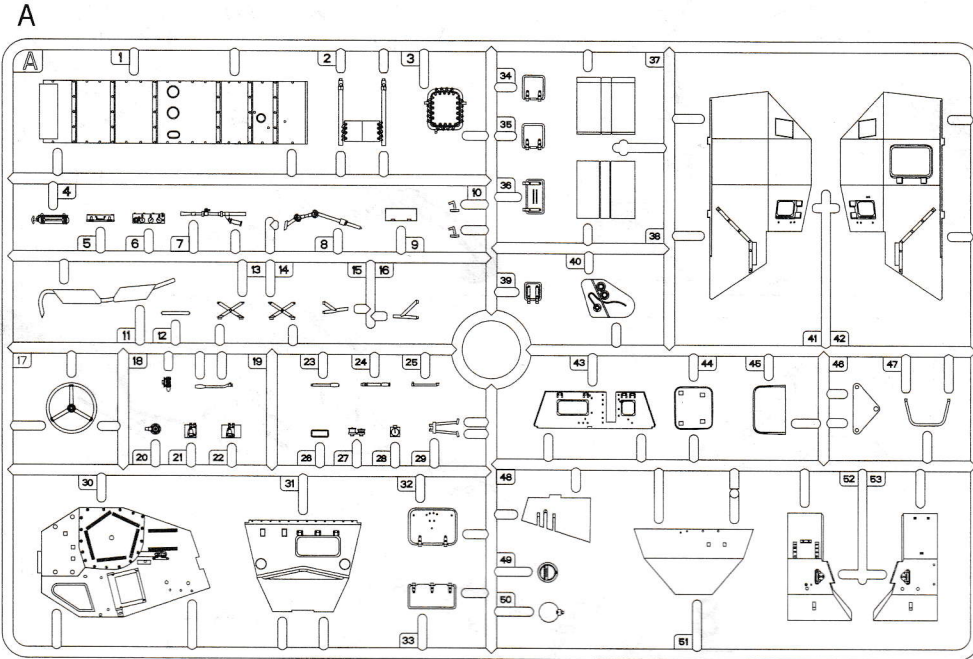

LEICHTER Pz.Kpfw. Mk.I 202(e) w/Crew. ДИНГО Mk.1 Разведывательный автомобиль с экипажем

Photo Etched parts
 Фототравленные детали

MAKE 2pcs
 2 TEILE FERTIGEN
 EFFECTUER 2 PIECES
 FARE DUE PEZZI
 TEE 2 KPL
 GÛR 2 ST
 ПОВТОРИТЬ ДВА РАЗА
 КИЛЬКІСТЬ РАЗІВ