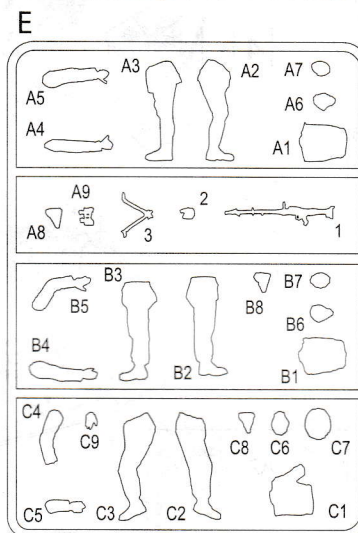

LEICHTER Pz.Kpfw. Mk.I 202(e) w/Crew. ДИНГО Mk.1 Разведывательный автомобиль с экипажем

Photo Etched parts
 Фототравленные детали

MAKE 2pcs
 2 TEILE FERTIGEN
 EFFECTUER 2 PIECES
 FARE DUE PEZZI
 TEE 2 KPL
 GÛR 2 ST
 ПОВТОРИТЬ ДВА РАЗА
 КИЛЬКІСТЬ РАЗІВ