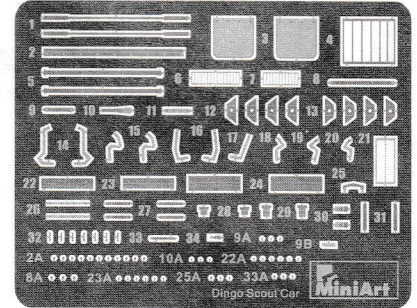

LEICHTER Pz.Kpfw. Mk.I 202(e) w/Crew. ДИНГО Mk.1 Разведывательный автомобиль с экипажем

Photo Etched parts
 Фототравленные детали

MAKE 2pcs
 2 TEILE FERTIGEN
 EFFECTUER 2 PIECES
 FARE DUE PEZZI
 TEE 2 KPL
 GÛR 2 ST
 ПОВТОРИТЬ ДВА РАЗА
 КИЛЬКІСТЬ РАЗІВ