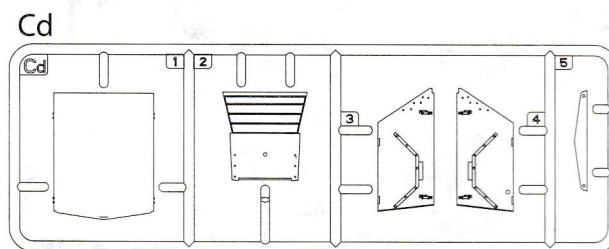

LEICHTER Pz.Kpfw. Mk.I 202(e) w/Crew. ДИНГО Mk.1 Разведывательный автомобиль с экипажем

Photo Etched parts
 Фототравленные детали

MAKE 2pcs
 2 TEILE FERTIGEN
 EFFECTUER 2 PIECES
 FARE DUE PEZZI
 TEE 2 KPL
 GÛR 2 ST
 ПОВТОРИТЬ ДВА РАЗА
 КИЛЬКІСТЬ РАЗІВ