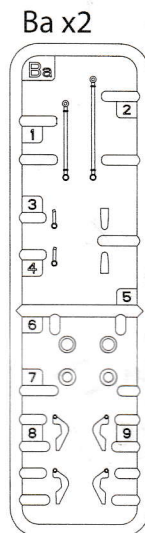

LEICHTER Pz.Kpfw. Mk.I 202(e) w/Crew. ДИНГО Mk.1 Разведывательный автомобиль с экипажем

Photo Etched parts
 Фототравленные детали

MAKE 2pcs
 2 TEILE FERTIGEN
 EFFECTUER 2 PIECES
 FARE DUE PEZZI
 TEE 2 KPL
 GÛR 2 ST
 ПОВТОРИТЬ ДВА РАЗА
 КИЛЬКІСТЬ РАЗІВ

39

38

38

C4

33 x2

PE3

33 x2

39