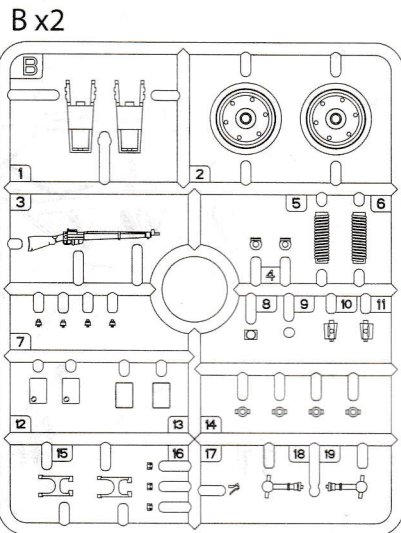

LEICHTER Pz.Kpfw. Mk.I 202(e) w/Crew. ДИНГО Mk.1 Разведывательный автомобиль с экипажем

Photo Etched parts
 Фототравленные детали

MAKE 2pcs
 2 TEILE FERTIGEN
 EFFECTUER 2 PIECES
 FARE DUE PEZZI
 TEE 2 KPL
 GÛR 2 ST
 ПОВТОРИТЬ ДВА РАЗА
 КИЛЬКІСТЬ РАЗІВ