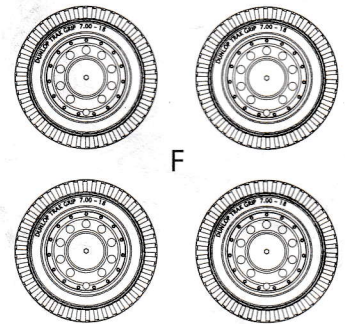

LEICHTER Pz.Kpfw. Mk.I 202(e) w/Crew. ДИНГО Mk.1 Разведывательный автомобиль с экипажем

Photo Etched parts
 Фототравленные детали

MAKE 2pcs
 2 TEILE FERTIGEN
 EFFECTUER 2 PIECES
 FARE DUE PEZZI
 TEE 2 KPL
 GÛR 2 ST
 ПОВТОРИТЬ ДВА РАЗА
 КИЛЬКІСТЬ РАЗІВ