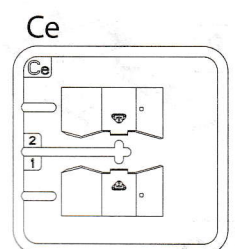

LEICHTER Pz.Kpfw. Mk.I 202(e) w/Crew. ДИНГО Mk.1 Разведывательный автомобиль с экипажем

Photo Etched parts
 Фототравленные детали

MAKE 2pcs
 2 TEILE FERTIGEN
 EFFECTUER 2 PIECES
 FARE DUE PEZZI
 TEE 2 KPL
 GÛR 2 ST
 ПОВТОРИТЬ ДВА РАЗА
 КИЛЬКІСТЬ РАЗІВ