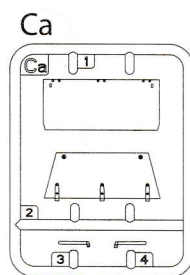

LEICHTER Pz.Kpfw. Mk.I 202(e) w/Crew. ДИНГО Mk.1 Разведывательный автомобиль с экипажем

Photo Etched parts
 Фототравленные детали

MAKE 2pcs
 2 TEILE FERTIGEN
 EFFECTUER 2 PIECES
 FARE DUE PEZZI
 TEE 2 KPL
 GÛR 2 ST
 ПОВТОРИТЬ ДВА РАЗА
 КИЛЬКІСТЬ РАЗІВ