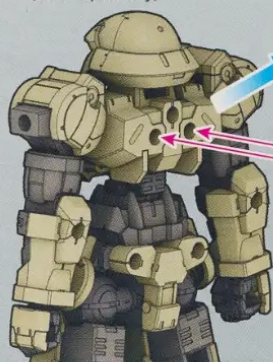

30MM 1/144 bEXM-15

ポルトノヴァ [各色] (別売り)

30MM 1/144 bEXM-15

PORTANOVA [each color]
(sold separately)