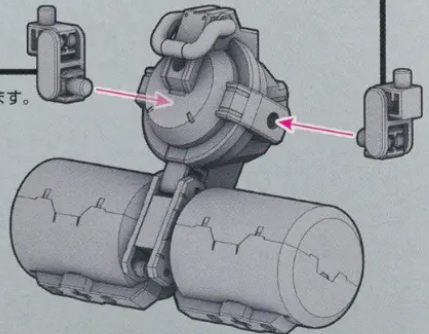

くみつく
2組作る
Build two sets.

(OPW-M2 4)
OPW-M1 4

くみつく
2組作る
Build two sets.

(OPW-M2 6)
OPW-M1 6

J1 15

J1 11

向きをかえます。
Turn the part.

くみつく
2組作る
Build two sets.

(OPW-M2 2)
OPW-M1 2

※奥までしっかりとめ込みます。
* Tightly fit the parts as far as they will go.

(OPW-M2 1)
OPW-M1 1

選ぶ
と
選んで取り付けよう!
Choose one!

J1 10

OPW-L 13

30MM 1/144 bEXM-15

ポルトノヴァ [各色] (別売り)