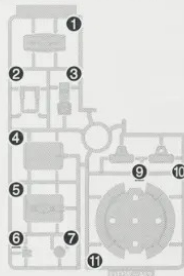

OPW-M2 (PS)