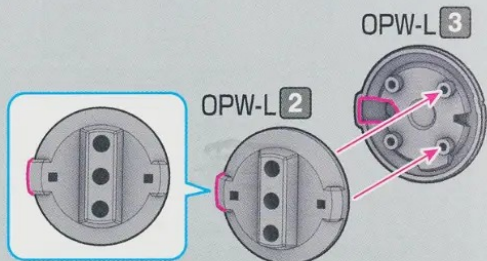

くみつく
2組作る
Build two sets.

(OPW-M2 4)
OPW-M1 4

くみつく
2組作る
Build two sets.

(OPW-M2 6)
OPW-M1 6

J1 15

J1 11

向きをかえます。
Turn the part.

くみつく
2組作る
Build two sets.

(OPW-M2 2)
OPW-M1 2

※奥までしっかりとめ込みます。
* Tightly fit the parts as far as they will go.

(OPW-M2 1)
OPW-M1 1

選ぶ
と
選んで取り付けよう!
Choose one!

J1 10

OPW-L 13

30MM 1/144 bEXM-15

ポルトノヴァ [各色] (別売り)