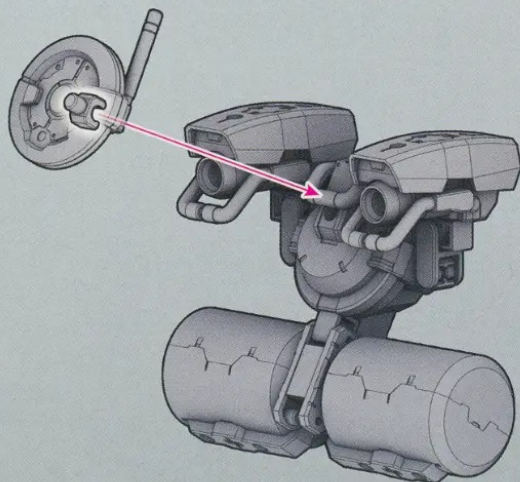

(OPW-M2 2)
OPW-M1 2

※奥までしっかりとめ込みます。
* Tightly fit the parts as far as they will go.

(OPW-M2 1)
OPW-M1 1

選ぶ
と
選んで取り付けよう!
Choose one!

J1 10

OPW-L 13

30MM 1/144 bEXM-15

ポルトノヴァ [各色] (別売り)