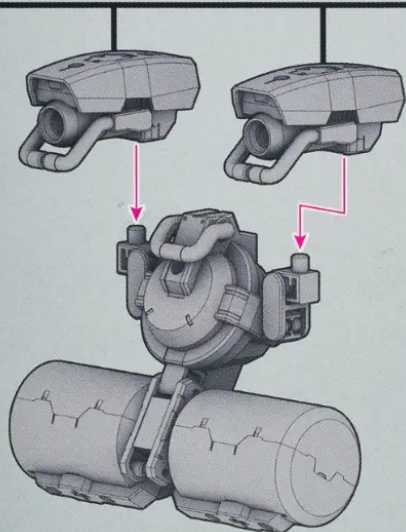

くみつく
2組作る
Build two sets.

(OPW-M2 4)
OPW-M1 4

くみつく
2組作る
Build two sets.

(OPW-M2 6)
OPW-M1 6

J1 15

J1 11

向きをかえます。
Turn the part.

くみつく
2組作る
Build two sets.

(OPW-M2 2)
OPW-M1 2

※奥までしっかりとめ込みます。
* Tightly fit the parts as far as they will go.

(OPW-M2 1)
OPW-M1 1

選ぶ
と
選んで取り付けよう!
Choose one!

J1 10

OPW-L 13

30MM 1/144 bEXM-15

ポルトノヴァ [各色] (別売り)