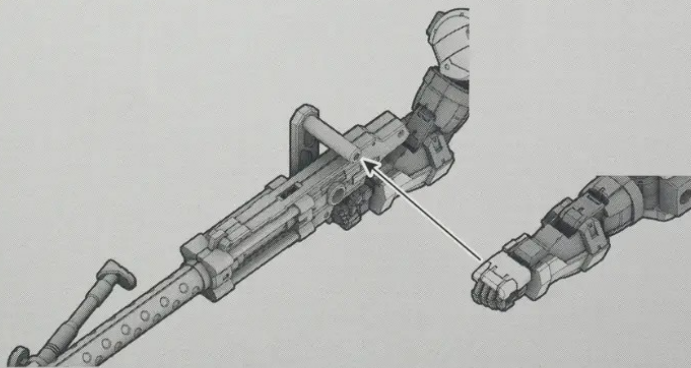

※コピー
不可

W-30
カスタマイズ
ウェポンズ
(ヘビーウェポン2)

◀……キャンペーンを実施する場合があります。
応募する際に使用するのどっておいでください。(Valid only in Japan.)