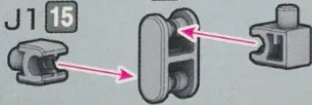

くみつく
2組作る
Build two sets.

(OPW-M2 4)
OPW-M1 4

くみつく
2組作る
Build two sets.

(OPW-M2 6)
OPW-M1 6

J1 15

J1 11

向きをかえます。
Turn the part.

くみつく
2組作る
Build two sets.

(OPW-M2 2)
OPW-M1 2

※奥までしっかりとめ込みます。
* Tightly fit the parts as far as they will go.

(OPW-M2 1)
OPW-M1 1

選ぶ
と
選んで取り付けよう!
Choose one!

J1 10

OPW-L 13

30MM 1/144 bEXM-15

ポルトノヴァ [各色] (別売り)