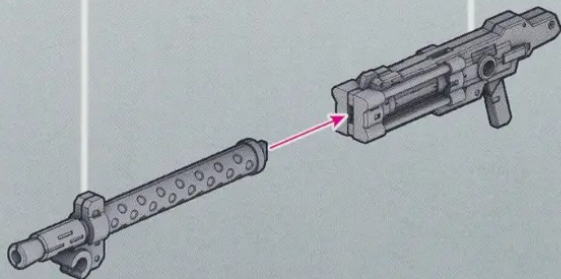

30MM 1/144 bEXM-15

ポルトノヴァ [各色] (別売り)

30MM 1/144 bEXM-15

PORTANOVA [each color]
(sold separately)

OPW-L 1

OPW-L 7

OPW-L 8