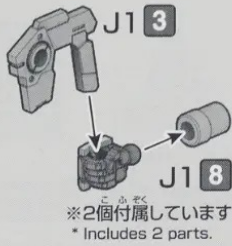

J1 14

JOINT PARTS

30MM 1/144 EXM-A9s
スピナティオ(戦国仕様)(別売り)
30MM 1/144 EXM-A9s
SPINATIO (SENGOKU TYPE)
(sold separately)

J1 2

※2個付属しています。
* Includes 2 parts.

J1 4

※2個付属しています。
* Includes 2 parts.

J1 3

J1 8

※2個付属しています。
* Includes 2 parts.

※各2個付属しています。
※パーツ単体でもご自由にお使いください。
* Includes 2 of each.
* Parts can be used standalone as well.

J1 12

J1 13

※このパーツはご自由にお使いください。
* Use these parts as you like.

J1 6

J1 7