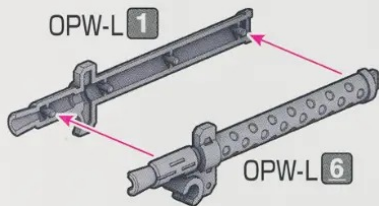

30MM 1/144 bEXM-15

ポルトノヴァ [各色] (別売り)

30MM 1/144 bEXM-15

PORTANOVA [each color]
(sold separately)

OPW-L 1

OPW-L 7

OPW-L 8