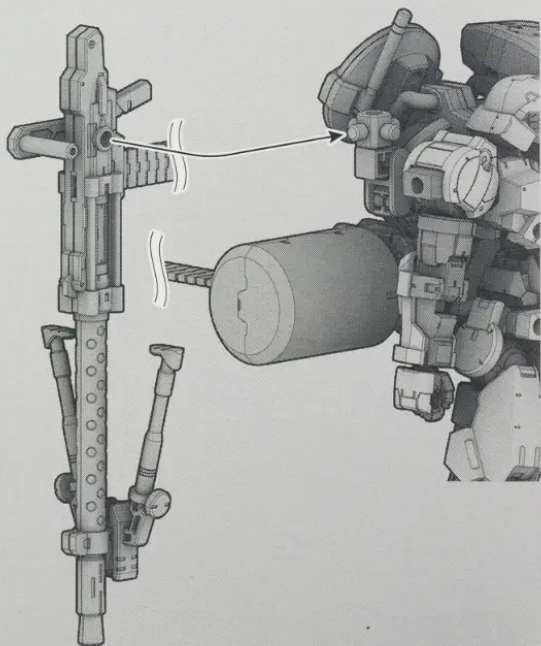

J1 14

JOINT PARTS

30MM 1/144 EXM-A9s
スピナティオ(戦国仕様)(別売り)
30MM 1/144 EXM-A9s
SPINATIO (SENGOKU TYPE)
(sold separately)

J1 2

※2個付属しています。
* Includes 2 parts.

J1 4

※2個付属しています。
* Includes 2 parts.

J1 3