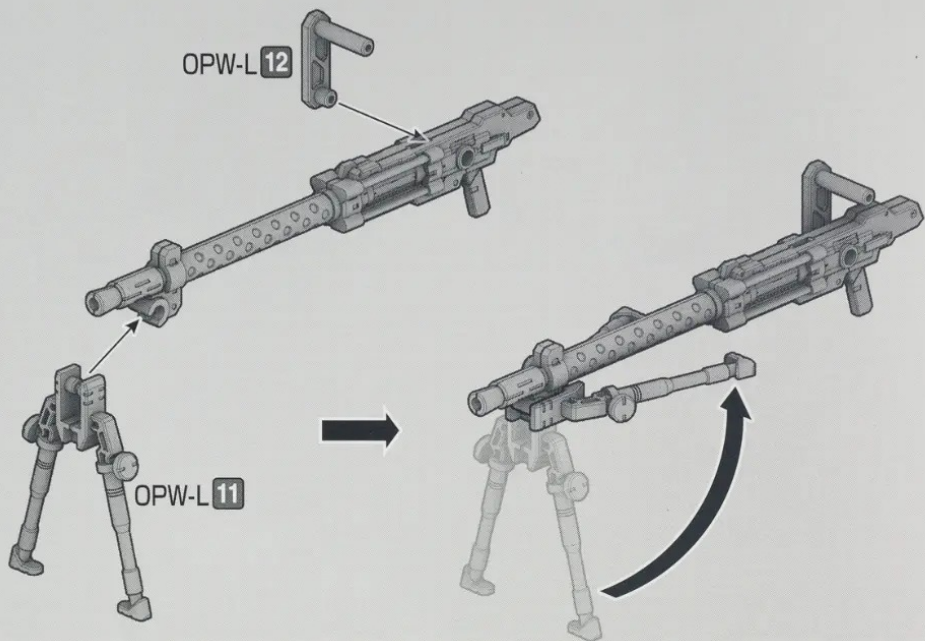

※コピー
不可

W-30
カスタマイズ
ウェポンズ
(ヘビーウェポン2)

◀……キャンペーンを実施する場合があります。
応募する際に使用するのどっておいでください。(Valid only in Japan.)