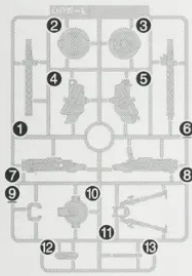

J1 8

※2個付属しています。
* Includes 2 parts.

※各2個付属しています。
※パーツ単体でもご自由にお使いください。
* Includes 2 of each.
* Parts can be used standalone as well.

J1 12

J1 13

※このパーツはご自由にお使いください。
* Use these parts as you like.

J1 6

J1 7

J1 9

※各2個付属しています。
* Includes 2 of each.

J1 14

J1 1

PARTS LIST パーツリスト

※本商品は精密な加工を施している為、製造工程上、部品形状には多少の差異がございます。
* Intricate processing may create slight variations in the parts during manufacturing.

OPW-L (PS)