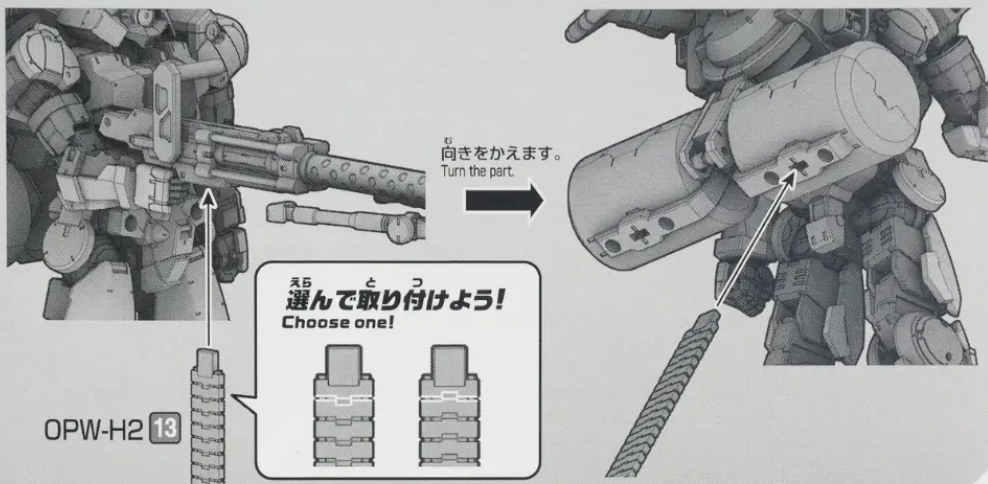

30MM 1/144 bEXM-15

PORTANOVA [each color]
(sold separately)

OPW-L 1

OPW-L 7

OPW-L 8

※コピー
不可

W-30
カスタマイズ
ウェポンズ
(ヘビーウェポン2)

◀……キャンペーンを実施する場合があります。
応募する際に使用するのどっておいでください。(Valid only in Japan.)