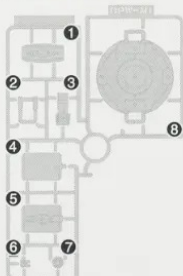

OPW-M1 (PS)