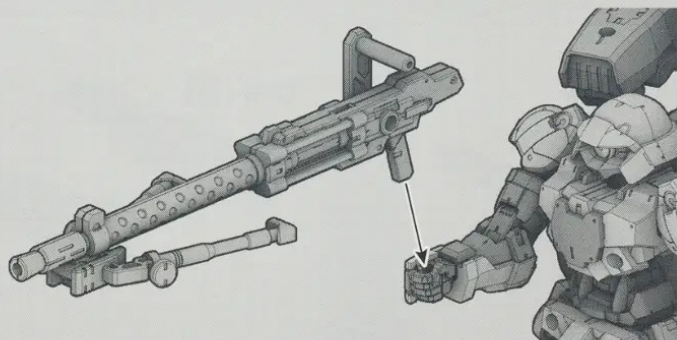

※コピー
不可

W-30
カスタマイズ
ウェポンズ
(ヘビーウェポン2)

◀……キャンペーンを実施する場合があります。
応募する際に使用するのどっておいでください。(Valid only in Japan.)