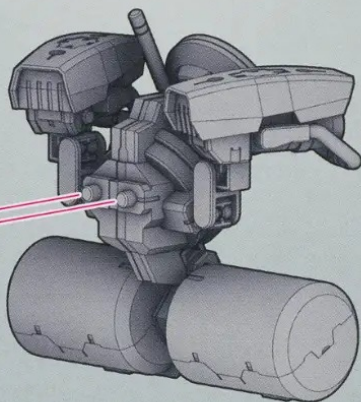

30MM 1/144 bEXM-15

ポルトノヴァ [各色] (別売り)

30MM 1/144 bEXM-15

PORTANOVA [each color]
(sold separately)