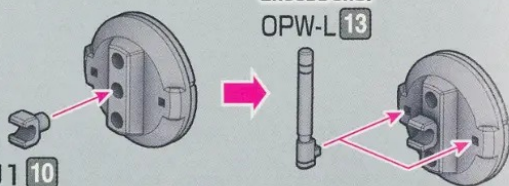

(OPW-M2 2)
OPW-M1 2

※奥までしっかりとめ込みます。
* Tightly fit the parts as far as they will go.

(OPW-M2 1)
OPW-M1 1

選ぶ
と
選んで取り付けよう!
Choose one!

J1 10

OPW-L 13

30MM 1/144 bEXM-15

ポルトノヴァ [各色] (別売り)