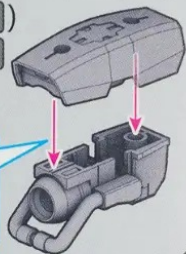

くみつく
2組作る
Build two sets.

(OPW-M2 4)
OPW-M1 4

くみつく
2組作る
Build two sets.

(OPW-M2 6)
OPW-M1 6

J1 15

J1 11

向きをかえます。
Turn the part.

くみつく
2組作る
Build two sets.

(OPW-M2 2)
OPW-M1 2

※奥までしっかりとめ込みます。
* Tightly fit the parts as far as they will go.

(OPW-M2 1)
OPW-M1 1

選ぶ
と
選んで取り付けよう!
Choose one!

J1 10

OPW-L 13

30MM 1/144 bEXM-15

ポルトノヴァ [各色] (別売り)