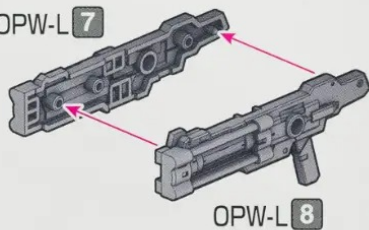

OPW-L 7

OPW-L 8