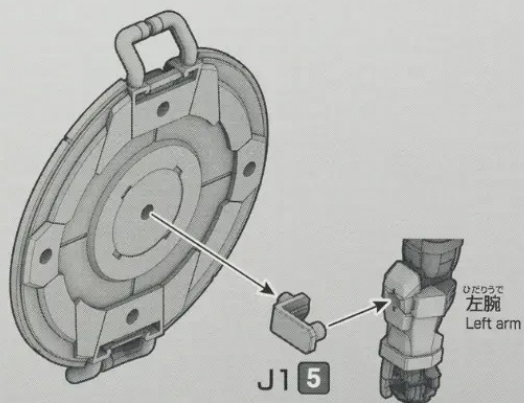

(OPW-M2 2)
OPW-M1 2

※奥までしっかりとめ込みます。
* Tightly fit the parts as far as they will go.

(OPW-M2 1)
OPW-M1 1

選ぶ
と
選んで取り付けよう!
Choose one!

J1 10

OPW-L 13

30MM 1/144 bEXM-15

ポルトノヴァ [各色] (別売り)

30MM 1/144 bEXM-15

PORTANOVA [each color]
(sold separately)

OPW-L 1

OPW-L 7

OPW-L 8

※コピー
不可

W-30
カスタマイズ
ウェポンズ
(ヘビーウェポン2)

◀……キャンペーンを実施する場合があります。
応募する際に使用するのどっておいでください。(Valid only in Japan.)