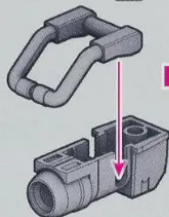

くみつく
2組作る
Build two sets.

(OPW-M2 4)
OPW-M1 4

くみつく
2組作る
Build two sets.

(OPW-M2 6)
OPW-M1 6

J1 15

J1 11

向きをかえます。
Turn the part.

くみつく
2組作る
Build two sets.

(OPW-M2 2)
OPW-M1 2

※奥までしっかりとめ込みます。
* Tightly fit the parts as far as they will go.

(OPW-M2 1)
OPW-M1 1

選ぶ
と
選んで取り付けよう!
Choose one!

J1 10

OPW-L 13

30MM 1/144 bEXM-15

ポルトノヴァ [各色] (別売り)