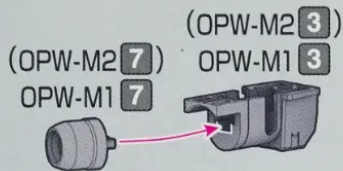

くみつく
2組作る
Build two sets.

(OPW-M2 4)
OPW-M1 4

くみつく
2組作る
Build two sets.

(OPW-M2 6)
OPW-M1 6

J1 15

J1 11

向きをかえます。
Turn the part.

くみつく
2組作る
Build two sets.

(OPW-M2 2)
OPW-M1 2

※奥までしっかりとめ込みます。
* Tightly fit the parts as far as they will go.

(OPW-M2 1)
OPW-M1 1

選ぶ
と
選んで取り付けよう!
Choose one!

J1 10

OPW-L 13

30MM 1/144 bEXM-15

ポルトノヴァ [各色] (別売り)