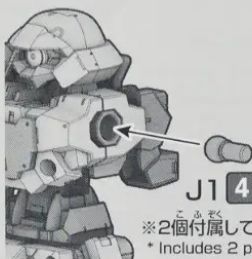

J1 14

JOINT PARTS

30MM 1/144 EXM-A9s
スピナティオ(戦国仕様)(別売り)
30MM 1/144 EXM-A9s
SPINATIO (SENGOKU TYPE)
(sold separately)

J1 2

※2個付属しています。
* Includes 2 parts.

J1 4

※2個付属しています。
* Includes 2 parts.

J1 3

J1 8

※2個付属しています。
* Includes 2 parts.

※各2個付属しています。
※パーツ単体でもご自由にお使いください。
* Includes 2 of each.
* Parts can be used standalone as well.

J1 12

J1 13

※このパーツはご自由にお使いください。
* Use these parts as you like.

J1 6

J1 7