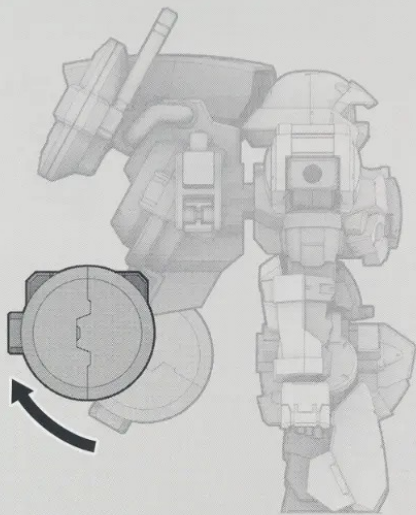

(OPW-M2 2)
OPW-M1 2

※奥までしっかりとめ込みます。
* Tightly fit the parts as far as they will go.

(OPW-M2 1)
OPW-M1 1

選ぶ
と
選んで取り付けよう!
Choose one!

J1 10

OPW-L 13

30MM 1/144 bEXM-15

ポルトノヴァ [各色] (別売り)

30MM 1/144 bEXM-15

PORTANOVA [each color]
(sold separately)

OPW-L 1

OPW-L 7

OPW-L 8

※コピー
不可

W-30
カスタマイズ
ウェポンズ
(ヘビーウェポン2)

◀……キャンペーンを実施する場合があります。
応募する際に使用するのどっておいでください。(Valid only in Japan.)

J1 14

JOINT PARTS

30MM 1/144 EXM-A9s
スピナティオ(戦国仕様)(別売り)
30MM 1/144 EXM-A9s
SPINATIO (SENGOKU TYPE)
(sold separately)

J1 2

※2個付属しています。
* Includes 2 parts.

J1 4

※2個付属しています。
* Includes 2 parts.

J1 3