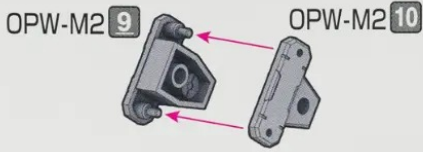

HEAVY WEAPONS

説明は一例だ! 自由な発想でオリジナル武器を組み立てろ!
The image is an example! Use your imagination to freely assemble unique weapons!

BANDAI Hobby SITE

バンダイホビーサイト 検索

www.bandai-hobby.net/

※ この商品には、「カスタマイズウェポンズ (ヘビーウェポン2)」が1セット入っています。※ 画像と商品とは多少異なりますのでご了承ください。
* This package contains one set of "CUSTOMIZE WEAPONS (HEAVY WEAPON 2)". * The actual product may vary slightly from the images.