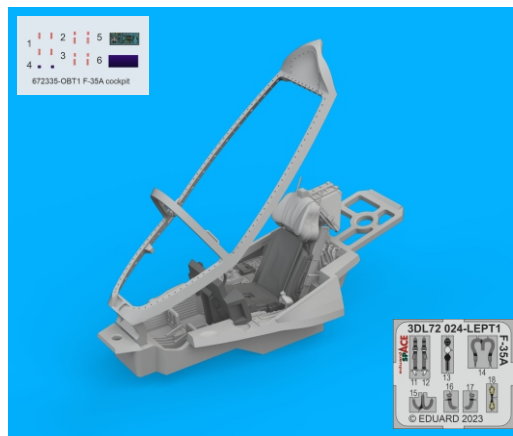

Tento výrobek obsahuje leptané a odlévané detaily pro úpravu a vylepšení plastického modelu. Při výběru sady kovových detailů zkontrolujte, zda je určena pro model, který chcete upravit. Model, pro který je sada určena, je uveden u názvu výrobku. Pro přesnou aplikaci kovových a odlévaných dílů může být zapotřebí upravit díly upravovaného modelu. **POZOR!** Sada obsahuje malé ostré díly. Pracujte ve větrané a dobře osvětlené místnosti. Doporučujeme používat

eduard

www.eduard.com

19,95

435 21 Obrnice 170
Czech Republic

672 335 F-35A cockpit

for Tamiya kit - pro stavebnici Tamiya

1/72

BRASSIN