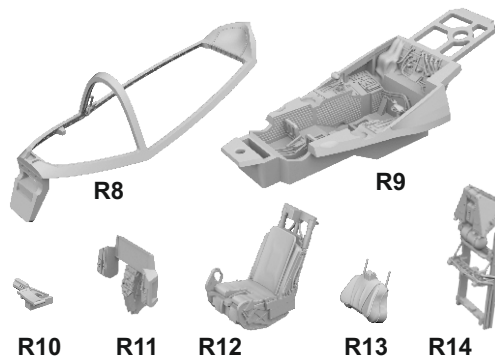

672 335 F-35A cockpit

for Tamiya kit - pro stavebnici Tamiya

1/72 scale

COLOURS

GSI Creos (GUNZE)			Mr.METAL COLOR	
AQUEOUS	Mr.COLOR			
[H 3]	[C 3]	RED		
[H 8]	[C 8]	SILVER		
[H 12]	[C 33]	FLAT BLACK		
[H 26]	[C 66]	BRIGHT GREEN		
[H317]	[C317]	GRAY		

This product contains metal and resin detail parts for upgrading scale plastic models. When selecting this set make sure that it is for the kit mentioned in product name as these sets are made specifically for that kit. When upgrading the model some cutting or corrections may be necessary for parts to fit accurately. **WARNING!** This set contains small and sharp parts. Work carefully in a ventilated and well-lit room. Safety glasses are recommended. This product is not suitable for children below 14 years of age.

Tento výrobek obsahuje leptané a odlévané detaily pro úpravu a vylepšení plastického modelu. Při výběru sady kovových detailů zkontrolujte, zda je určena pro model, který chcete upravit. Model, pro který je sada určena, je uveden u názvu výrobku. Pro přesnou aplikaci kovových a odlévaných dílů může být zapotřebí upravit díly upravovaného modelu. **POZOR!** Sada obsahuje malé ostré díly. Pracujte ve větrané a dobře osvětlené místnosti. Doporučujeme používat

eduard

www.eduard.com

19,95

435 21 Obrnice 170
Czech Republic