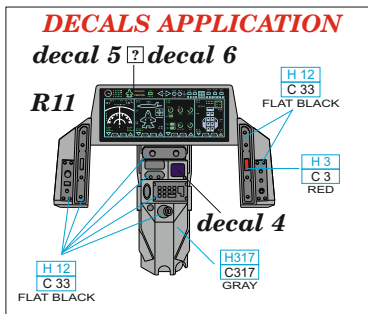

	REMOVE ODSTRANIT		BEND OHNOUT		SYMMETRICAL ASSEMBLY SYMETRICKÁ MONTÁŽ
	GRIND OBROUSIT		OPTION VOLBA		SCRIBE THE PANEL AND HOLES RYTI
	DRILL HOLE VRTÁT OTVOR		REPLACE NAHRADIT		REVERSE SIDE OTOČIT

4

5

6

7