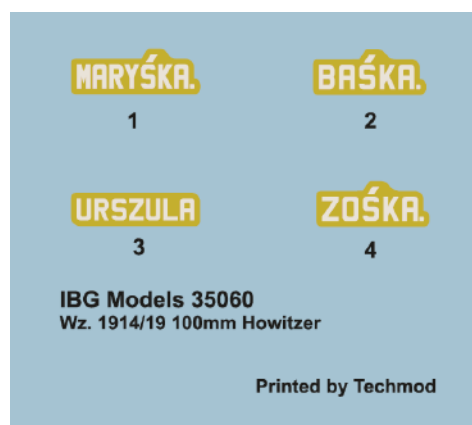

Kalkomanie / Decals

		VALLEJO MODEL COLOR	HATAKA	LIFE COLOR	MR HOBBY	AK INTERACTIVE	MISSION MODELS
Polish Olive Green	A	857	088	TM001	H420	AK031	MMP-030
Polish Dark Brown	B	846	087	TM002	H406	AK718	MMP-115
Polish Sand	C	916	086	TM003	H459	AK725	MMP-016
Black	D	950	100	UA733	H077	RC022	MMP-047

Przed montażem przeczytać instrukcję. Przestrzegać kolejności montażu podanego w instrukcji. Klej i farby nie wchodzi w skład zestawu.
Please read instructions before assembly. Follow the sequence of assembly presented in instructions. Glue and paint not included.

IBG Models
ul. Benedykta Hertza 2
04-603 Warszawa
Poland

tel +48 22 8159150
fax +48 22 8159151
ibgsc@ibg.com.pl
www.ibg.com.pl
www.ibgmodels.com