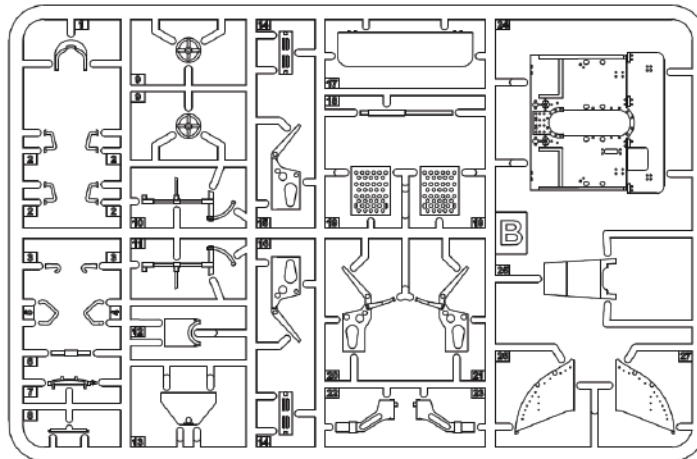

IBG Models  
ul. Benedykta Hertza 2  
04-603 Warszawa  
Poland

tel +48 22 8159150  
fax +48 22 8159151  
ibgsc@ibg.com.pl  
www.ibg.com.pl  
www.ibgmodels.com

**Elementy modelu**  
*Elements of the model kit*

**Ramka A / Frame A**

**Ramka B / Frame B**

**Ramka H x2 / Frame H x2**

**Ramka G / Frame G**

**Ramka I x2 / Frame I x2**

**Metalowa lufa / Metal barrel**

**Etap 1**  
*Step 1*

**Etap 2**  
*Step 2*

**Etap 3**  
*Step 3*

**Etap 4**  
*Step 4*

**Etap 5**  
*Step 5*

**Etap 6**  
*Step 6*

**Etap 7**  
*Step 7*

**Etap 8**  
**Step 8**

**Etap 9**  
**Step 9**

**Etap 10**  
**Step 10**