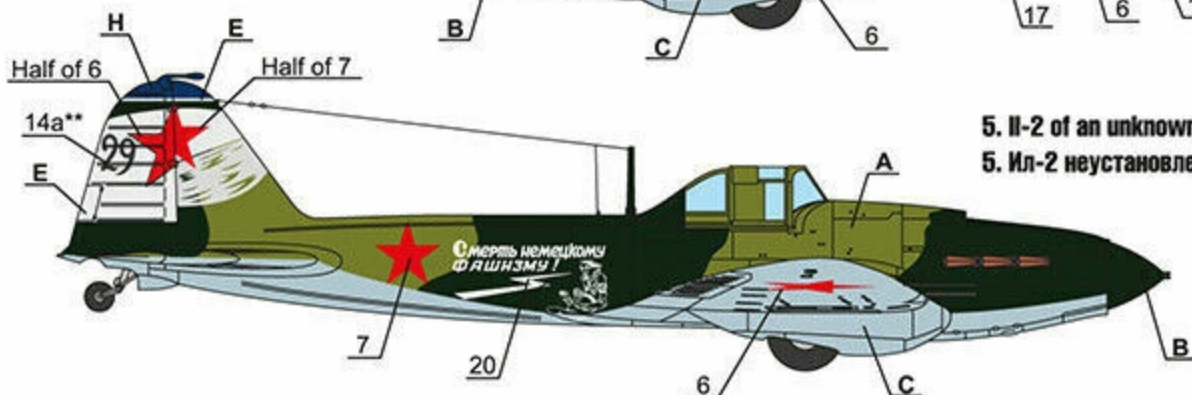

5. Il-2 of an unknown unit, autumn-winter 1942
  5. Ил-2 неустановленной части, осень-зима 1942 года
  ** - 14b on left side