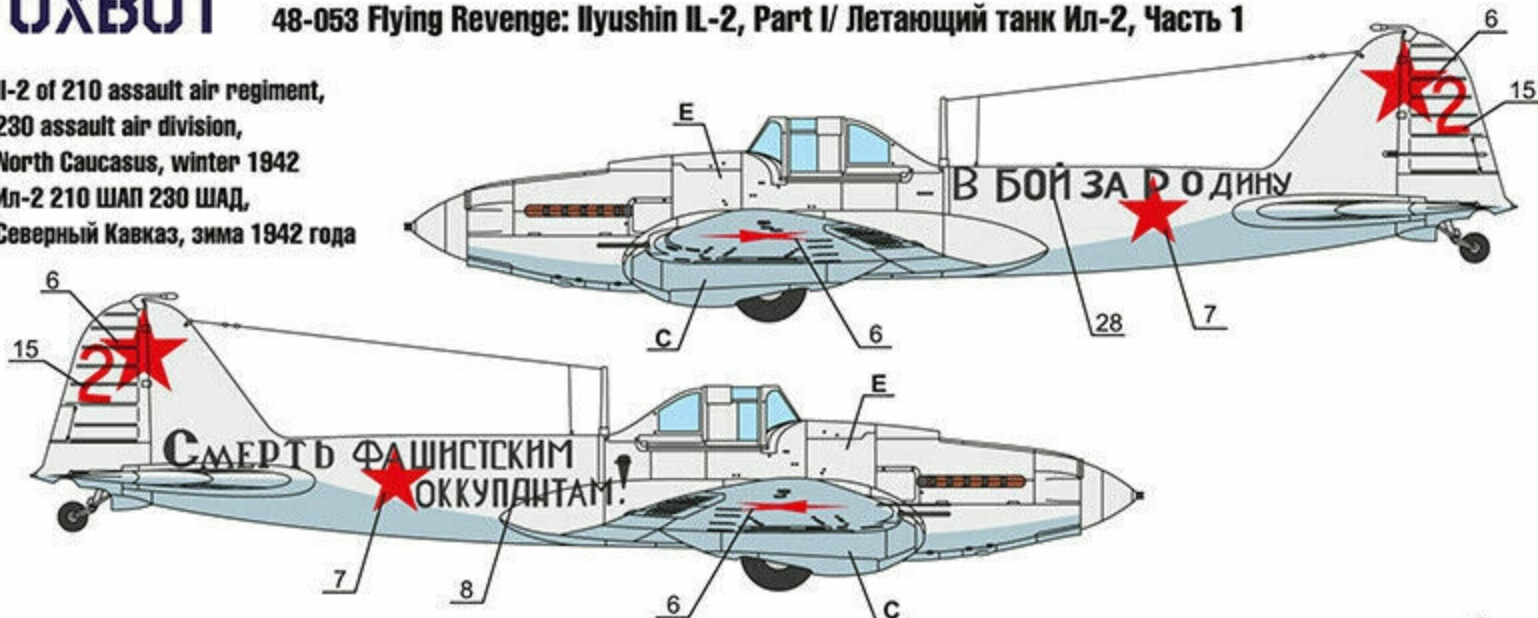

Professional Decals for Scale Models

FOXBOT

48-053 Flying Revenge: Ilushin IL-2, Part I / Летящий танк Ил-2, Часть 1

1. Il-2 of 210 assault air regiment,
230 assault air division,
North Caucasus, winter 1942
1. Ил-2 210 ШАП 230 ШАД,
Северный Кавказ, зима 1942 года

2. Il-2 of 15 Guards assault air regiment, 277 assault air division, Leningrad area, summer 1942
2. Ил-2 15 Гв.ШАП 277 ШАД, район Ленинграда, лето 1942 года
* - 1 on right side

3. Il-2 of 210 assault air regiment, 230 assault air division, North Caucasus, spring 1943
3. Ил-2 210 ШАП 230 ШАД, Северный Кавказ, весна 1943 года