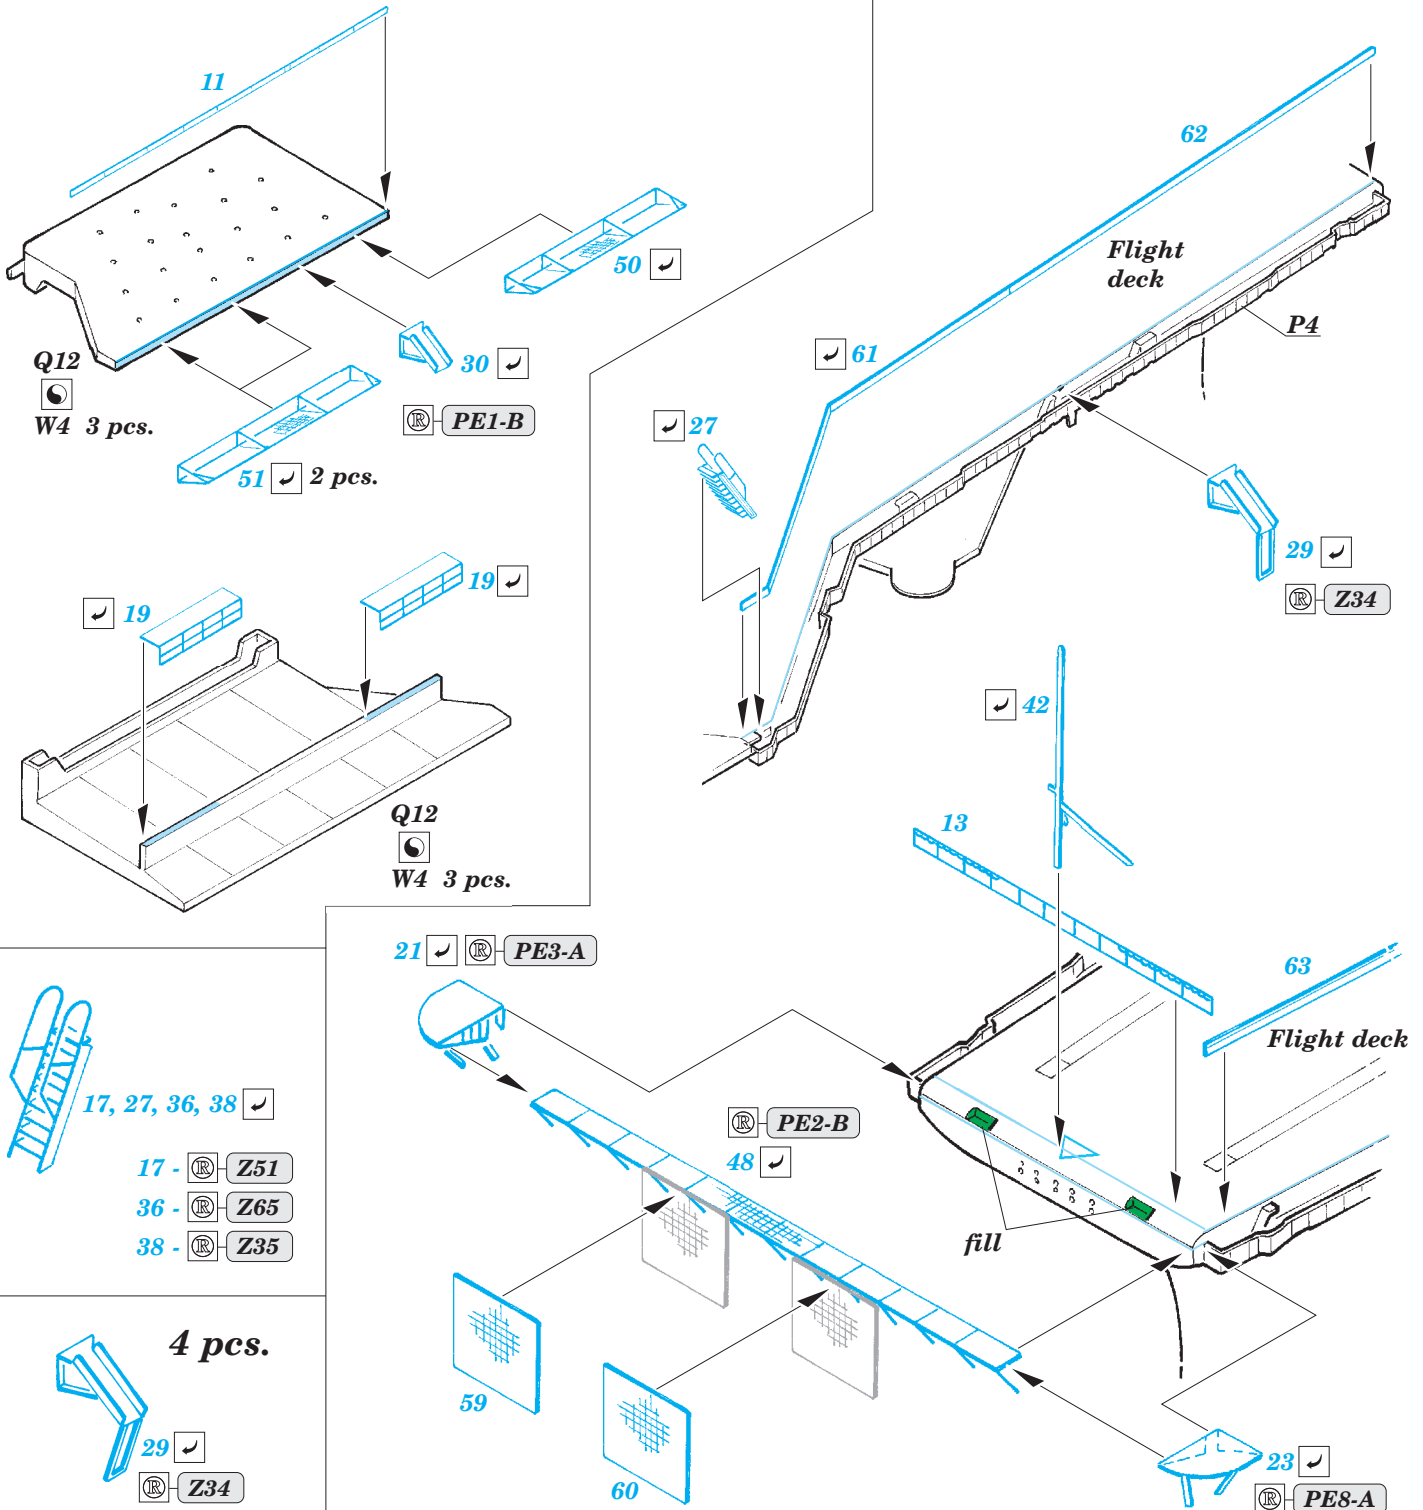

CV-63 Kitty Hawk Part3 - railings & safety nets 1/350

eduard

53 172

detail set for 1/350 TRUMPETER No. 05619 kit • sada detailů pro stavebnici 1/350 TRUMPETER No. 05619

- ★ APPLY EXPRESS MASK AND PAINT BEFORE GLUING
POUŽIT EXPRESS MASK NABARVIT PŘED SLEPENÍM
- ☉ SYMETRICAL ASSEMBLY
SYMETRICKÁ MONTÁŽ
- ☐ REMOVE
ODSTRANIT
- ☒ GRIND
OBROUSIT
- ⚪ DRILL HOLE
VRTAT OTVOR
- 1 COLORED ETCHED PARTS
LEPTANÉ BAREVNÉ DÍLY
- 1 ETCHED PARTS
LEPTANÉ NEBAREVNÉ DÍLY
- 1 ORIGINAL KIT PARTS
PŮVODNÍ DÍLY STAVEBNICE
- ↷ BEND
OHNOUT
- ? OPTION
VOLBA
- Ⓜ REPLACE
NAHRADIT

ORIGINAL KIT PARTS
PŮVODNÍ DÍLY STAVEBNICE

PHOTO-ETCHED PARTS
LEPTANÉ DÍLY

PARTS TO BE REMOVED
DÍLY K ODSTRANĚNÍ

FILL
TMELIT

Related products: 53 170 CV-63 Kitty Hawk Part1 - island 1/350

Related products: 53 171 CV-63 Kitty Hawk Part2 - hull & deck 1/350

Related products: 53 173 CV-63 Kitty Hawk Part4 - aircraft 1/350

Related products: 53 174 CV-63 Kitty Hawk Part5 - life boats 1/350