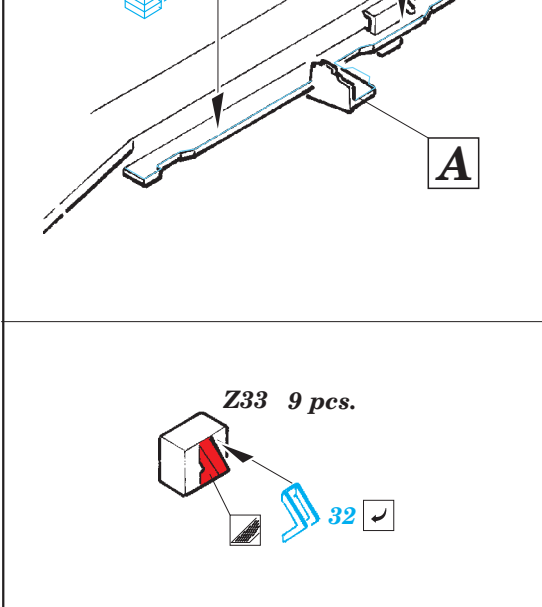

CV-63 Kitty Hawk Part3 - railings & safety nets 1/350

eduard

53 172

detail set for 1/350 TRUMPETER No. 05619 kit • sada detailů pro stavebnici 1/350 TRUMPETER No. 05619

- ★ APPLY EXPRESS MASK AND PAINT BEFORE GLUING
POUŽIT EXPRESS MASK NABARVIT PŘED SLEPENÍM
- ☉ SYMETRICAL ASSEMBLY
SYMETRICKÁ MONTÁŽ
- ☐ REMOVE
ODSTRANIT
- ☒ GRIND
OBROUSIT
- ⚪ DRILL HOLE
VRTAT OTVOR
- 1 COLORED ETCHED PARTS
LEPTANÉ BAREVNÉ DÍLY
- 1 ETCHED PARTS
LEPTANÉ NEBAREVNÉ DÍLY
- 1 ORIGINAL KIT PARTS
PŮVODNÍ DÍLY STAVEBNICE
- ↷ BEND
OHNOUT
- ? OPTION
VOLBA
- Ⓜ REPLACE
NAHRADIT

ORIGINAL KIT PARTS
PŮVODNÍ DÍLY STAVEBNICE

PHOTO-ETCHED PARTS
LEPTANÉ DÍLY

PARTS TO BE REMOVED
DÍLY K ODSTRANĚNÍ

FILL
TMELIT

Related products: 53 170 CV-63 Kitty Hawk Part1 - island 1/350

Related products: 53 171 CV-63 Kitty Hawk Part2 - hull & deck 1/350