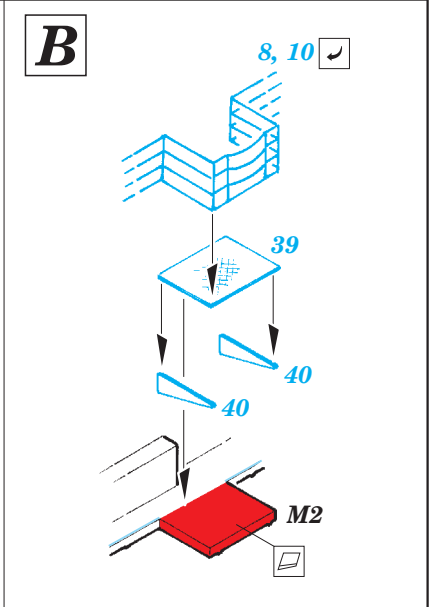

CV-63 Kitty Hawk Part3 - railings & safety nets 1/350

eduard

53 172

detail set for 1/350 TRUMPETER No. 05619 kit • sada detailů pro stavebnici 1/350 TRUMPETER No. 05619

- ★ APPLY EXPRESS MASK AND PAINT BEFORE GLUING
POUŽIT EXPRESS MASK NABARVIT PŘED SLEPENÍM
- ☉ SYMETRICAL ASSEMBLY
SYMETRICKÁ MONTÁŽ
- ☐ REMOVE
ODSTRANIT
- ☒ GRIND
OBROUSIT
- ⚪ DRILL HOLE
VRTAT OTVOR
- 1 COLORED ETCHED PARTS
LEPTANÉ BAREVNÉ DÍLY
- 1 ETCHED PARTS
LEPTANÉ NEBAREVNÉ DÍLY
- 1 ORIGINAL KIT PARTS
PŮVODNÍ DÍLY STAVEBNICE
- ↷ BEND
OHNOUT
- ? OPTION
VOLBA
- Ⓜ REPLACE
NAHRADIT

ORIGINAL KIT PARTS
PŮVODNÍ DÍLY STAVEBNICE

PHOTO-ETCHED PARTS
LEPTANÉ DÍLY

PARTS TO BE REMOVED
DÍLY K ODSTRANĚNÍ

FILL
TMELIT

Related products: 53 170 CV-63 Kitty Hawk Part1 - island 1/350

Related products: 53 171 CV-63 Kitty Hawk Part2 - hull & deck 1/350