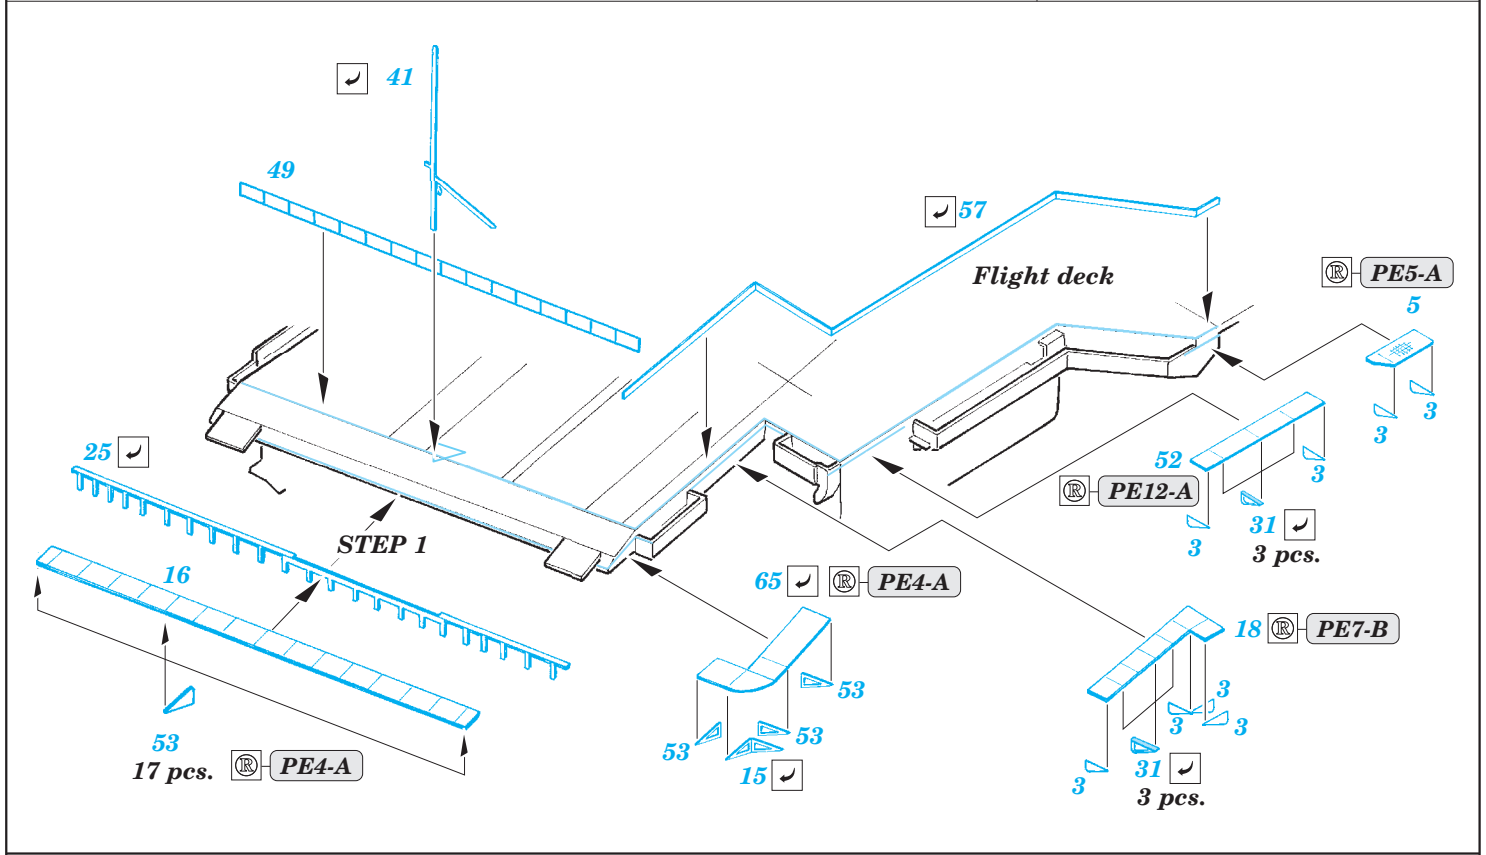

CV-63 Kitty Hawk Part3 - railings & safety nets 1/350

eduard

53 172

detail set for 1/350 TRUMPETER No. 05619 kit • sada detailů pro stavebnici 1/350 TRUMPETER No. 05619

- ★ APPLY EXPRESS MASK AND PAINT BEFORE GLUING
POUŽIT EXPRESS MASK NABARVIT PŘED SLEPENÍM
- ☉ SYMETRICAL ASSEMBLY
SYMETRICKÁ MONTÁŽ
- ☐ REMOVE
ODSTRANIT
- ☒ GRIND
OBROUSIT
- ⚪ DRILL HOLE
VRTAT OTVOR
- 1 COLORED ETCHED PARTS
LEPTANÉ BAREVNÉ DÍLY
- 1 ETCHED PARTS
LEPTANÉ NEBAREVNÉ DÍLY
- 1 ORIGINAL KIT PARTS
PŮVODNÍ DÍLY STAVEBNICE
- ↷ BEND
OHNOUT
- ? OPTION
VOLBA
- Ⓜ REPLACE
NAHRADIT

ORIGINAL KIT PARTS
PŮVODNÍ DÍLY STAVEBNICE

PHOTO-ETCHED PARTS
LEPTANÉ DÍLY

PARTS TO BE REMOVED
DÍLY K ODSTRANĚNÍ

FILL
TMELIT

Related products: 53 170 CV-63 Kitty Hawk Part1 - island 1/350

Related products: 53 171 CV-63 Kitty Hawk Part2 - hull & deck 1/350