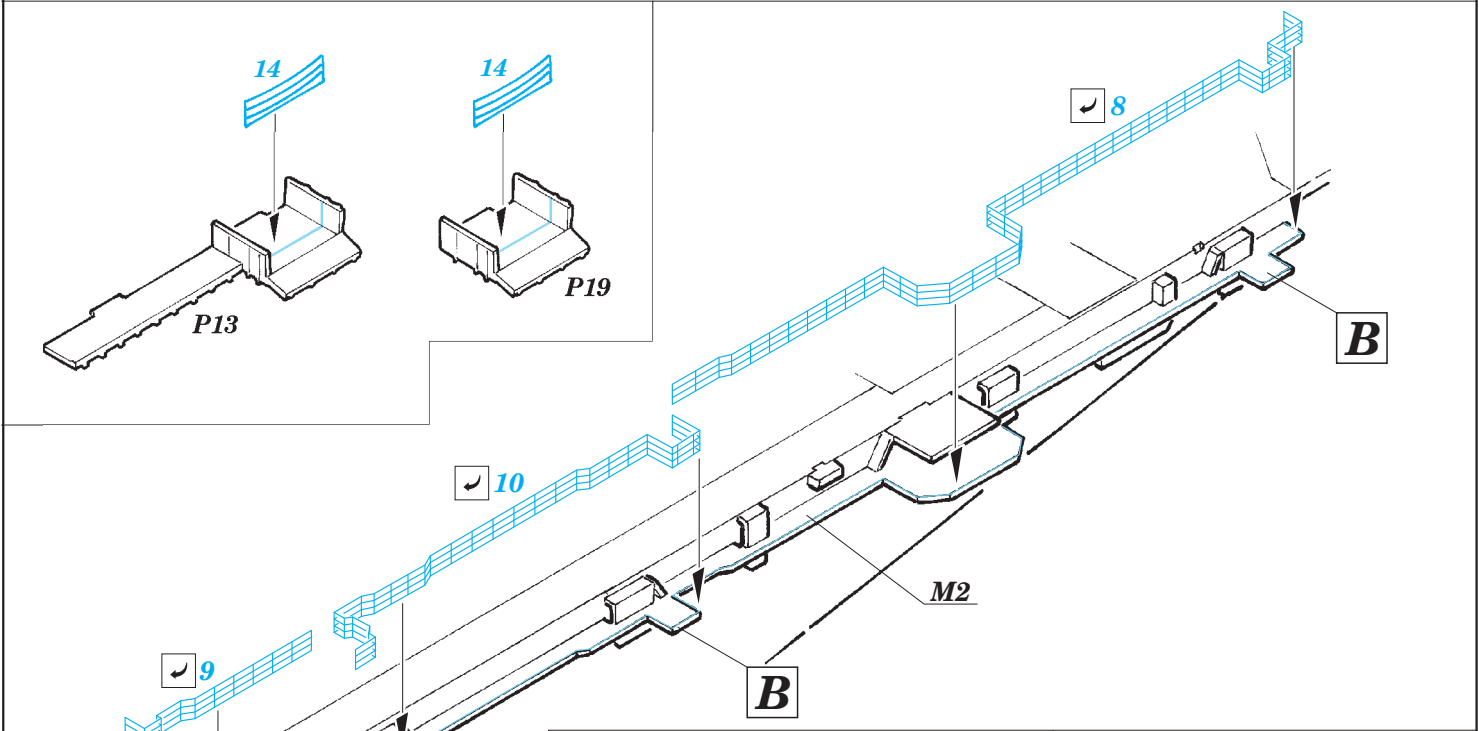

CV-63 Kitty Hawk Part3 - railings & safety nets 1/350

eduard

53 172

detail set for 1/350 TRUMPETER No. 05619 kit • sada detailů pro stavebnici 1/350 TRUMPETER No. 05619

- ★ APPLY EXPRESS MASK AND PAINT BEFORE GLUING
POUŽIT EXPRESS MASK NABARVIT PŘED SLEPENÍM
- ☉ SYMETRICAL ASSEMBLY
SYMETRICKÁ MONTÁŽ
- ☐ REMOVE
ODSTRANIT
- ☒ GRIND
OBROUSIT
- ⚪ DRILL HOLE
VRTAT OTVOR
- 1 COLORED ETCHED PARTS
LEPTANÉ BAREVNÉ DÍLY
- 1 ETCHED PARTS
LEPTANÉ NEBAREVNÉ DÍLY
- 1 ORIGINAL KIT PARTS
PŮVODNÍ DÍLY STAVEBNICE
- ↷ BEND
OHNOUT
- ? OPTION
VOLBA
- Ⓜ REPLACE
NAHRADIT

ORIGINAL KIT PARTS
PŮVODNÍ DÍLY STAVEBNICE

PHOTO-ETCHED PARTS
LEPTANÉ DÍLY

PARTS TO BE REMOVED
DÍLY K ODSTRANĚNÍ

FILL
TMELIT

Related products: 53 170 CV-63 Kitty Hawk Part1 - island 1/350

Related products: 53 171 CV-63 Kitty Hawk Part2 - hull & deck 1/350