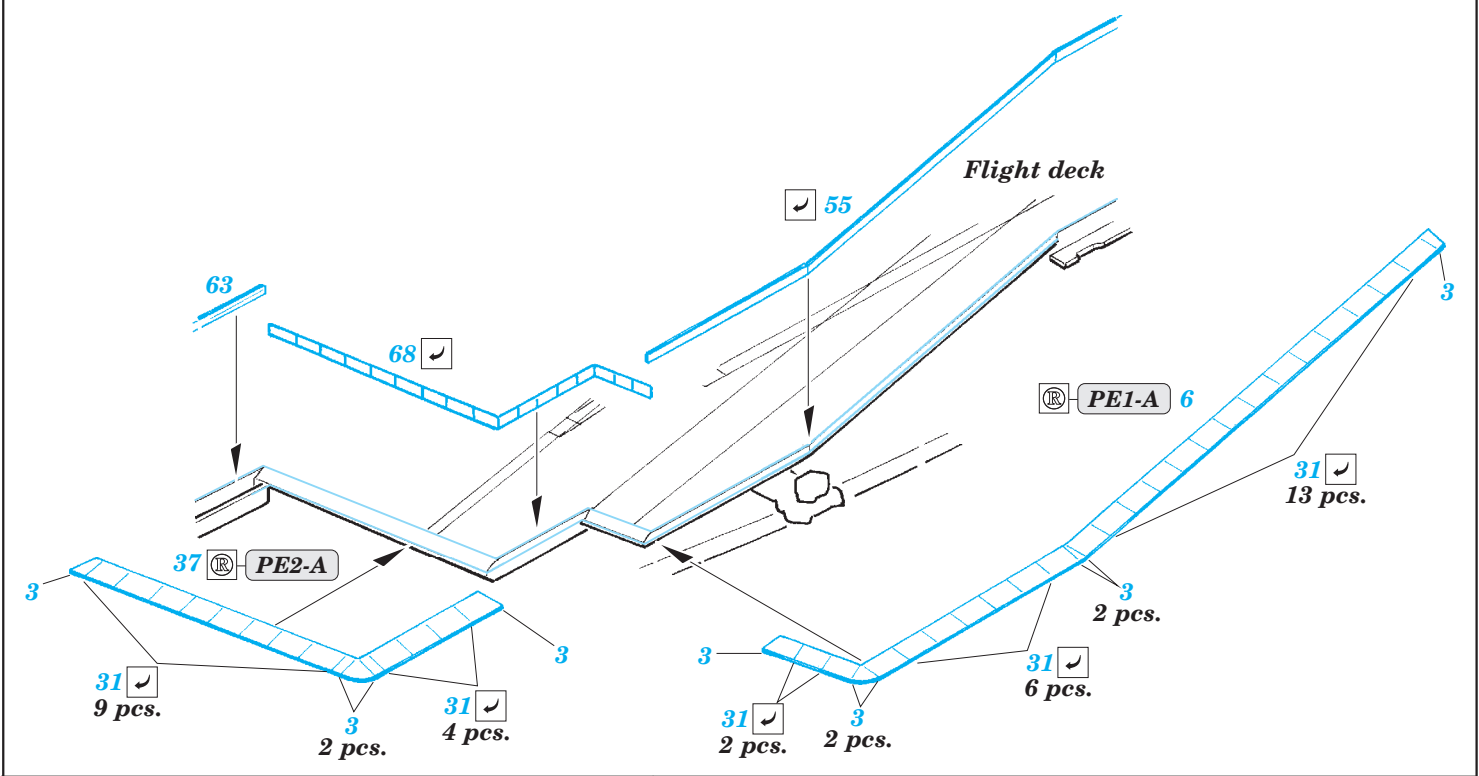

CV-63 Kitty Hawk Part3 - railings & safety nets 1/350

eduard

53 172

detail set for 1/350 TRUMPETER No. 05619 kit • sada detailů pro stavebnici 1/350 TRUMPETER No. 05619

- ★ APPLY EXPRESS MASK AND PAINT BEFORE GLUING
POUŽIT EXPRESS MASK NABARVIT PŘED SLEPENÍM
- ☉ SYMETRICAL ASSEMBLY
SYMETRICKÁ MONTÁŽ
- ☐ REMOVE
ODSTRANIT
- ☒ GRIND
OBROUSIT
- ⚪ DRILL HOLE
VRTAT OTVOR
- 1 COLORED ETCHED PARTS
LEPTANÉ BAREVNÉ DÍLY
- 1 ETCHED PARTS
LEPTANÉ NEBAREVNÉ DÍLY
- 1 ORIGINAL KIT PARTS
PŮVODNÍ DÍLY STAVEBNICE
- ↷ BEND
OHNOUT
- ? OPTION
VOLBA
- Ⓜ REPLACE
NAHRADIT

ORIGINAL KIT PARTS
PŮVODNÍ DÍLY STAVEBNICE

PHOTO-ETCHED PARTS
LEPTANÉ DÍLY

PARTS TO BE REMOVED
DÍLY K ODSTRANĚNÍ

FILL
TMELIT

Related products: 53 170 CV-63 Kitty Hawk Part1 - island 1/350

Related products: 53 171 CV-63 Kitty Hawk Part2 - hull & deck 1/350