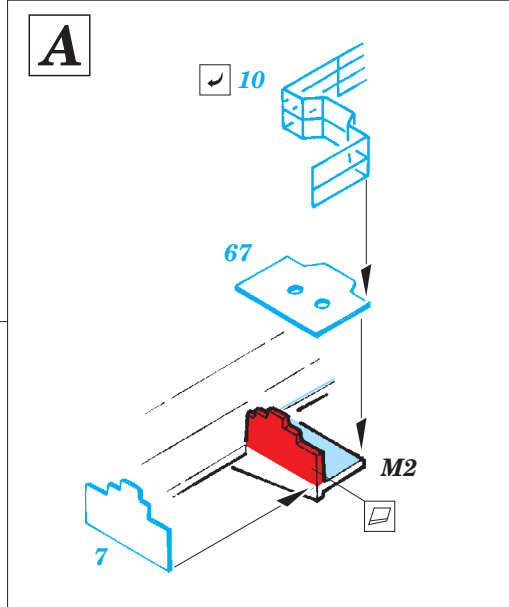

CV-63 Kitty Hawk Part3 - railings & safety nets 1/350

eduard

53 172

detail set for 1/350 TRUMPETER No. 05619 kit • sada detailů pro stavebnici 1/350 TRUMPETER No. 05619

- ★ APPLY EXPRESS MASK AND PAINT BEFORE GLUING
POUŽIT EXPRESS MASK NABARVIT PŘED SLEPENÍM
- ☉ SYMETRICAL ASSEMBLY
SYMETRICKÁ MONTÁŽ
- ☐ REMOVE
ODSTRANIT
- ☒ GRIND
OBROUSIT
- ⚪ DRILL HOLE
VRTAT OTVOR
- 1 COLORED ETCHED PARTS
LEPTANÉ BAREVNÉ DÍLY
- 1 ETCHED PARTS
LEPTANÉ NEBAREVNÉ DÍLY
- 1 ORIGINAL KIT PARTS
PŮVODNÍ DÍLY STAVEBNICE
- ↷ BEND
OHNOUT
- ? OPTION
VOLBA
- Ⓜ REPLACE
NAHRADIT

ORIGINAL KIT PARTS
PŮVODNÍ DÍLY STAVEBNICE

PHOTO-ETCHED PARTS
LEPTANÉ DÍLY

PARTS TO BE REMOVED
DÍLY K ODSTRANĚNÍ

FILL
TMELIT

Related products: 53 170 CV-63 Kitty Hawk Part1 - island 1/350

Related products: 53 171 CV-63 Kitty Hawk Part2 - hull & deck 1/350