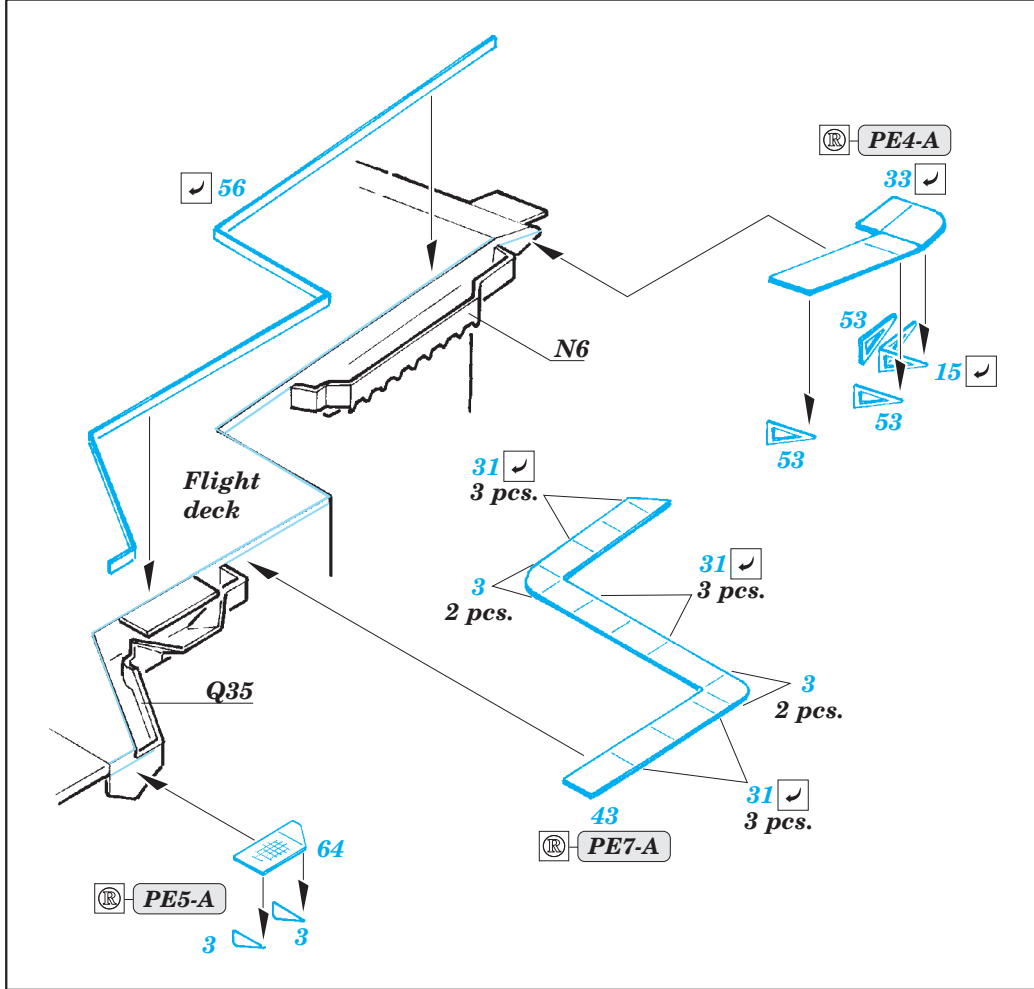

CV-63 Kitty Hawk Part3 - railings & safety nets 1/350

eduard

53 172

detail set for 1/350 TRUMPETER No. 05619 kit • sada detailů pro stavebnici 1/350 TRUMPETER No. 05619

- ★ APPLY EXPRESS MASK AND PAINT BEFORE GLUING
POUŽIT EXPRESS MASK NABARVIT PŘED SLEPENÍM
- ☉ SYMETRICAL ASSEMBLY
SYMETRICKÁ MONTÁŽ
- ☐ REMOVE
ODSTRANIT
- ☒ GRIND
OBROUSIT
- ⚪ DRILL HOLE
VRTAT OTVOR
- 1 COLORED ETCHED PARTS
LEPTANÉ BAREVNÉ DÍLY
- 1 ETCHED PARTS
LEPTANÉ NEBAREVNÉ DÍLY
- 1 ORIGINAL KIT PARTS
PŮVODNÍ DÍLY STAVEBNICE
- ↷ BEND
OHNOUT
- ? OPTION
VOLBA
- Ⓜ REPLACE
NAHRADIT

ORIGINAL KIT PARTS
PŮVODNÍ DÍLY STAVEBNICE

PHOTO-ETCHED PARTS
LEPTANÉ DÍLY

PARTS TO BE REMOVED
DÍLY K ODSTRANĚNÍ

FILL
TMELIT

Related products: 53 170 CV-63 Kitty Hawk Part1 - island 1/350

Related products: 53 171 CV-63 Kitty Hawk Part2 - hull & deck 1/350