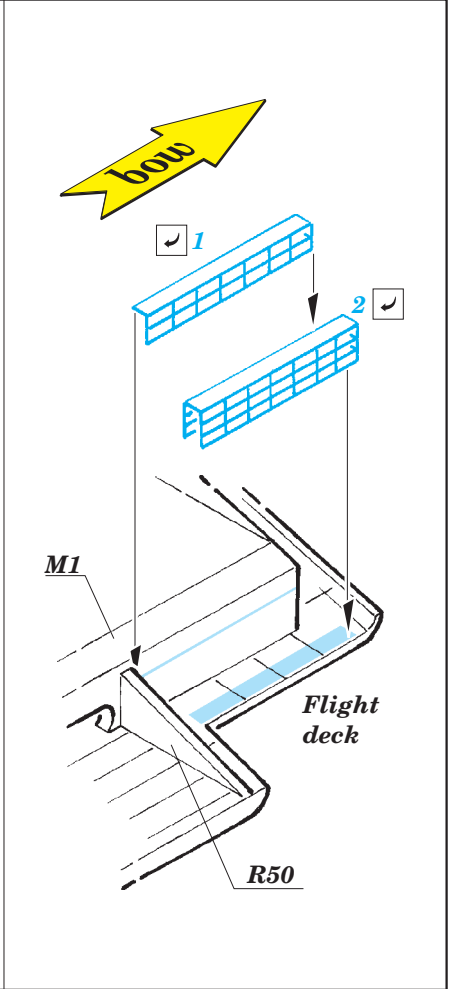

CV-63 Kitty Hawk Part3 - railings & safety nets 1/350

eduard

53 172

detail set for 1/350 TRUMPETER No. 05619 kit • sada detailů pro stavebnici 1/350 TRUMPETER No. 05619

- ★ APPLY EXPRESS MASK AND PAINT BEFORE GLUING
POUŽIT EXPRESS MASK NABARVIT PŘED SLEPENÍM
- ☉ SYMETRICAL ASSEMBLY
SYMETRICKÁ MONTÁŽ
- ☐ REMOVE
ODSTRANIT
- ☒ GRIND
OBROUSIT
- ⚪ DRILL HOLE
VRTAT OTVOR
- 1 COLORED ETCHED PARTS
LEPTANÉ BAREVNÉ DÍLY
- 1 ETCHED PARTS
LEPTANÉ NEBAREVNÉ DÍLY
- 1 ORIGINAL KIT PARTS
PŮVODNÍ DÍLY STAVEBNICE
- ↷ BEND
OHNOUT
- ? OPTION
VOLBA
- Ⓜ REPLACE
NAHRADIT

ORIGINAL KIT PARTS
PŮVODNÍ DÍLY STAVEBNICE

PHOTO-ETCHED PARTS
LEPTANÉ DÍLY

PARTS TO BE REMOVED
DÍLY K ODSTRANĚNÍ

FILL
TMELIT

Related products: 53 170 CV-63 Kitty Hawk Part1 - island 1/350

Related products: 53 171 CV-63 Kitty Hawk Part2 - hull & deck 1/350

Related products: 53 173 CV-63 Kitty Hawk Part4 - aircraft 1/350

Related products: 53 174 CV-63 Kitty Hawk Part5 - life boats 1/350