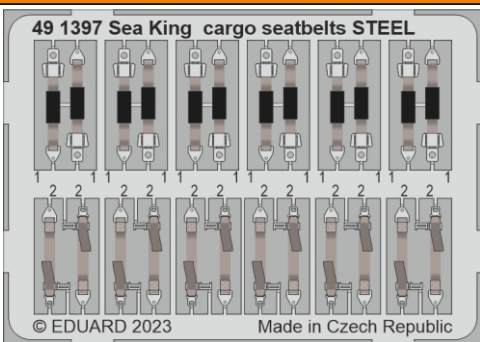

Sea King cargo seatbelts STEEL

eduard

49 1397

1/48

detail set for AIRFIX 1/48 kit • sada detailů pro stavebnici AIRFIX 1/48

- APPLY EXPRESS MASK AND PAINT BEFORE GLUING
POUŽIT EXPRESS MASK NABARVIT PŘED SLEPENÍM
 - SYMMETRICAL ASSEMBLY
SYMETRICKÁ MONTÁŽ
 - REMOVE
ODSTRANIT
 - GRIND
OBROUSIT
 - DRILL HOLE
VRTÁT OTVOR
 - BEND
OHNOUT
 - OPTION
VOLBA
 - REPLACE
NAHRADIT
 - REVERSE SIDE
OTOČIT
- 1** COLORED ETCHED PARTS
LEPTANÉ BAREVNÉ DÍLY
- 1** ETCHED PARTS
LEPTANÉ NEBAREVNÉ DÍLY
- 1** ORIGINAL KIT PARTS
PŮVODNÍ DÍLY STAVEBNICE

ORIGINAL KIT PARTS PŮVODNÍ DÍLY STAVEBNICE	PHOTO-ETCHED PARTS LEPTANÉ DÍLY	PARTS TO BE REMOVED DÍLY K ODSTRANĚNÍ	FILL TMELIT
---	------------------------------------	--	----------------