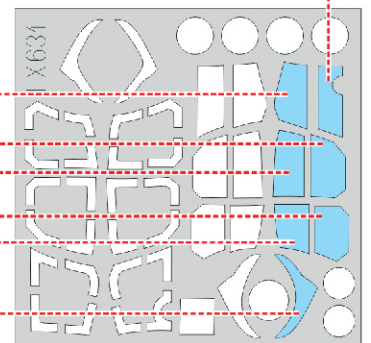

He 219 TFace

EX 634

for kit **TAMIYA**

scale **1/48**

E7 **OUTSIDE**

E8

E4 **LIQUID MASK**

E8

E7

INSIDE