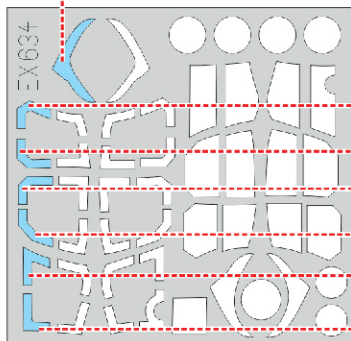

He 219 TFace

EX 634

for kit **TAMIYA**

scale **1/48**

E7 **OUTSIDE**

E8

E4 **LIQUID MASK**

E8

E7

INSIDE