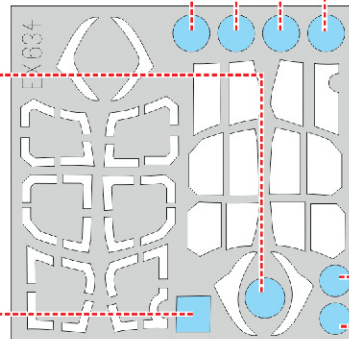

He 219 TFace

EX 634

for kit **TAMIYA**

scale **1/48**

E7 **OUTSIDE**

E8

E4 **LIQUID MASK**

E8

E7

INSIDE