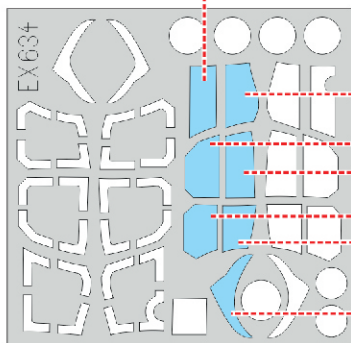

He 219 TFace

EX 634

for kit **TAMIYA**

scale **1/48**

E7 **OUTSIDE**

E8

E4 **LIQUID MASK**

E8

E7

INSIDE