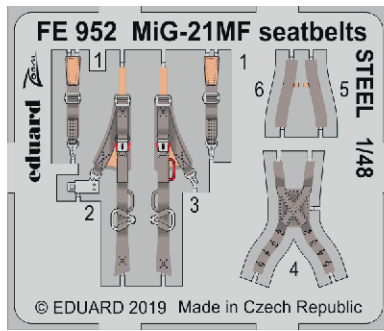

zoom **MiG-21MF seatbelts STEEL**

eduard

FE 952**1/48**

detail set for EDUARD 1/48 kit • sada detailů pro stavebnici EDUARD 1/48

-  APPLY EXPRESS MASK AND PAINT BEFORE GLUING
POUŽIT EXPRESS MASK NABARVIT PŘED SLEPENÍM
-  SYMMETRICAL ASSEMBLY
SYMETRICKÁ MONTÁŽ
-  REMOVE
ODSTRANIT
-  GRIND
OBROUSIT
-  DRILL HOLE
VRTÁT OTVOR
-  BEND
OHNOUT
-  OPTION
VOLBA
-  REPLACE
NAHRADIT
-  COLORED ETCHED PARTS
LEPTANÉ BAREVNÉ DÍLY
-  ETCHED PARTS
LEPTANÉ NEBAREVNÉ DÍLY
-  ORIGINAL KIT PARTS
PŮVODNÍ DÍLY STAVEBNICE

ORIGINAL KIT PARTS
PŮVODNÍ DÍLY STAVEBNICEPHOTO-ETCHED PARTS
LEPTANÉ DÍLYPARTS TO BE REMOVED
DÍLY K ODSTRANĚNÍFILL
TMELIT