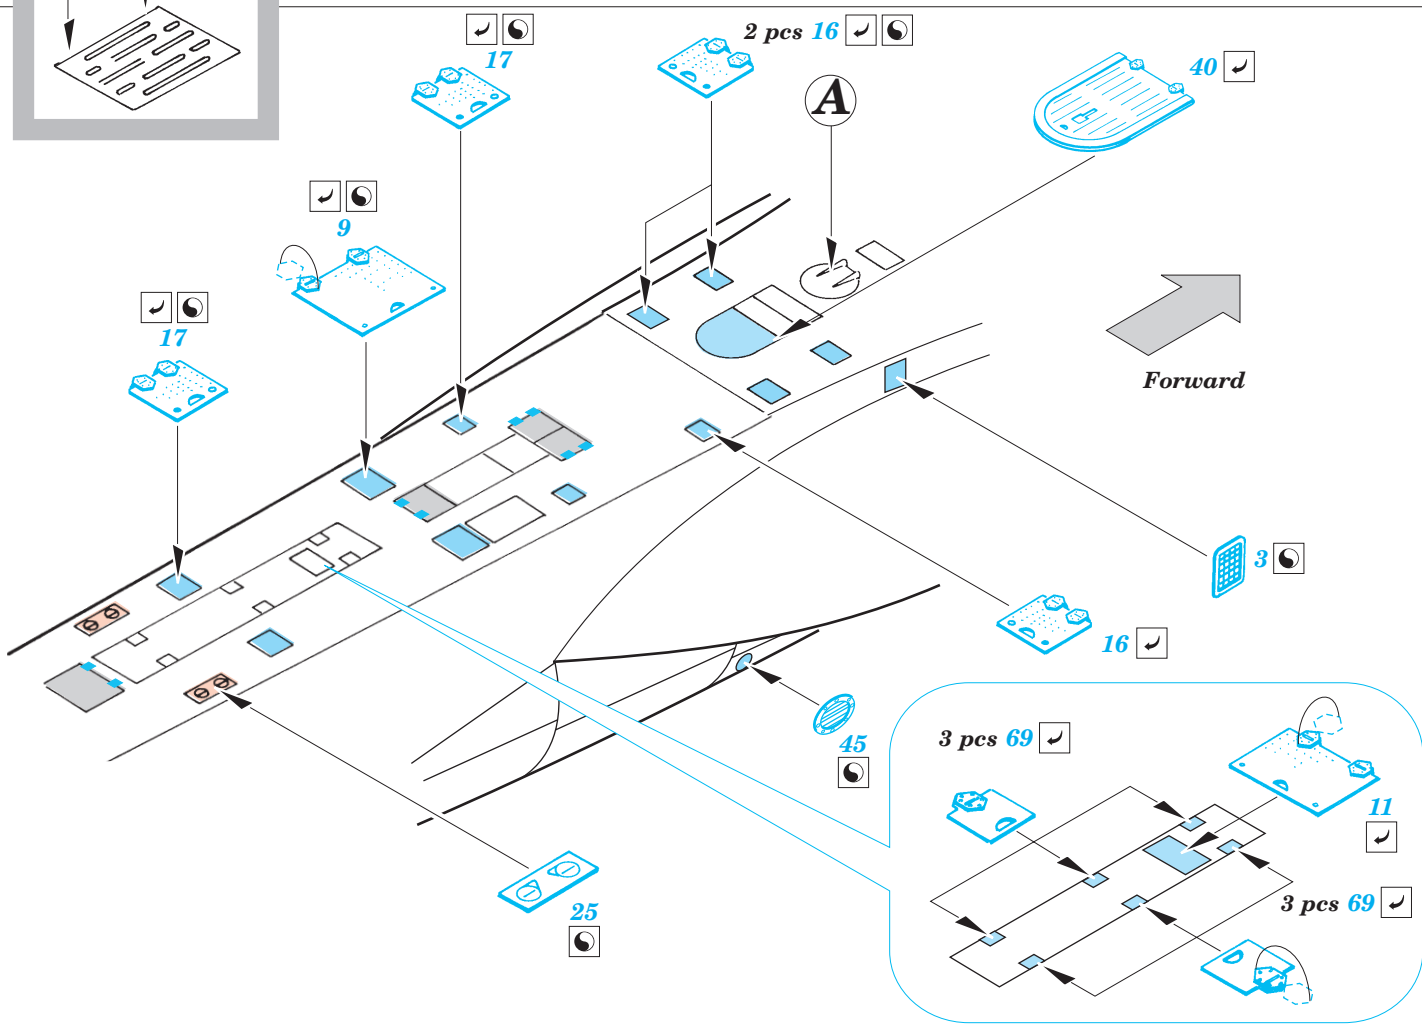

U-Boat VIID 1/144

eduard

17 022

1/144 scale detail set for Revell kit No.05009 • sada detailů pro model 1/144 Revell No.05009

- APPLY EXPRESS MASK AND PAINT BEFORE GLUING
POUŽIT EXPRESS MASK NABARVIT PŘED SLEPENÍM
- SYMMETRICAL ASSEMBLY
SYMETRICKÁ MONTÁŽ
- REMOVE
ODSTRANIT
- GRIND
OBROUSIT
- DRILL HOLE
VRTAT OTVOR
- BEND
OHNOUT
- OPTION
VOLBA
- REPLACE
NAHRADIT

ORIGINAL KIT PARTS
PŮVODNÍ DÍLY STAVEBNICE

PHOTO-ETCHED PARTS
LEPTANÉ DÍLY

PARTS TO BE REMOVED
DÍLY K ODSTRANĚNÍ

FILL
TMELIT

2 sets

Kit part 33

33

Kit part 39

Kit part 34

Kit part 35

2 sets

Kit part 36

Kit part 67

Kit part 66

Kit part 57

Kit part 59

Kit part 58 Kit part 56

References : Histoire & Collections Publ. - U-boote 1939-1945
 Arms & Armour - Type VII U-boats
 Squadron/Signal Publ. No.4001 - U-Boats in action
 Model Hobby - Trojca - U-Boot Typ II, VII, IX