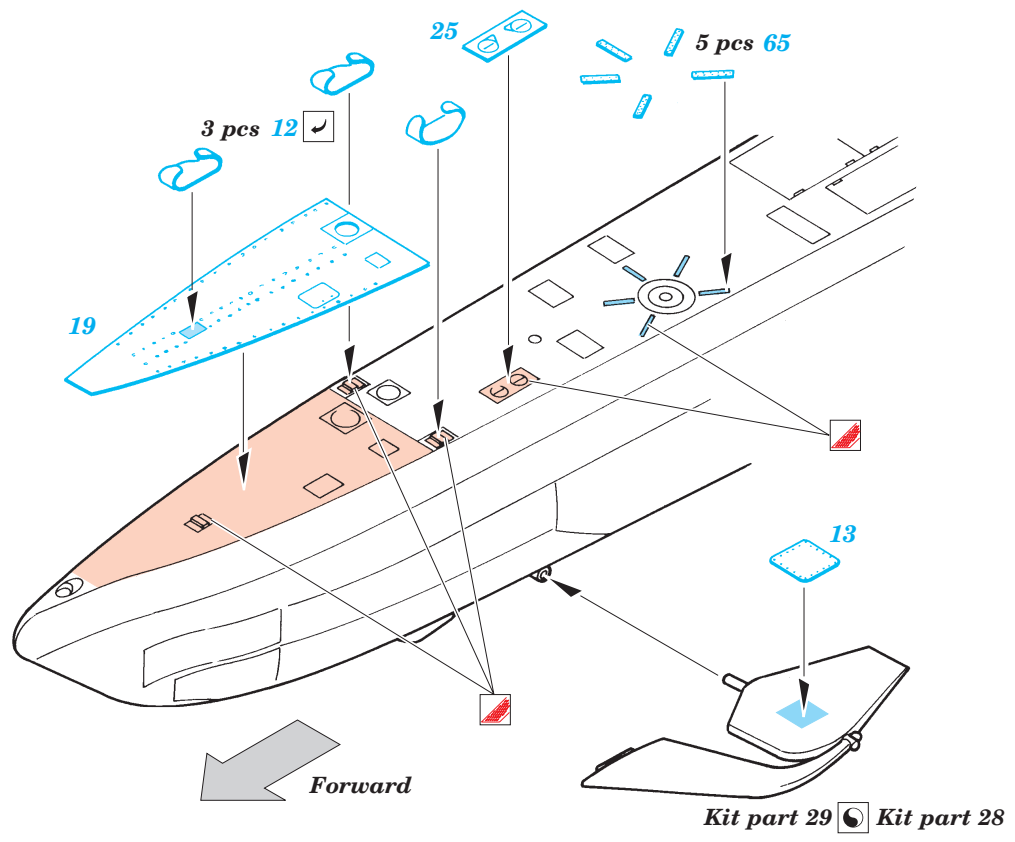

U-Boat VIID 1/144

eduard

17 022

1/144 scale detail set for Revell kit No.05009 • sada detailů pro model 1/144 Revell No.05009

- APPLY EXPRESS MASK AND PAINT BEFORE GLUING
POUŽIT EXPRESS MASK NABARVIT PŘED SLEPENÍM
- SYMMETRICAL ASSEMBLY
SYMETRICKÁ MONTÁŽ
- REMOVE
ODSTRANIT
- GRIND
OBROUSIT
- DRILL HOLE
VRTAT OTVOR
- BEND
OHNOUT
- OPTION
VOLBA
- REPLACE
NAHRADIT

ORIGINAL KIT PARTS
PŮVODNÍ DÍLY STAVEBNICE

PHOTO-ETCHED PARTS
LEPTANÉ DÍLY

PARTS TO BE REMOVED
DÍLY K ODSTRANĚNÍ

FILL
TMELIT

2 sets

Kit part 33

33

Kit part 39

Kit part 34

Kit part 35

2 sets

Kit part 36

Kit part 67

Kit part 66

Kit part 57

Kit part 59