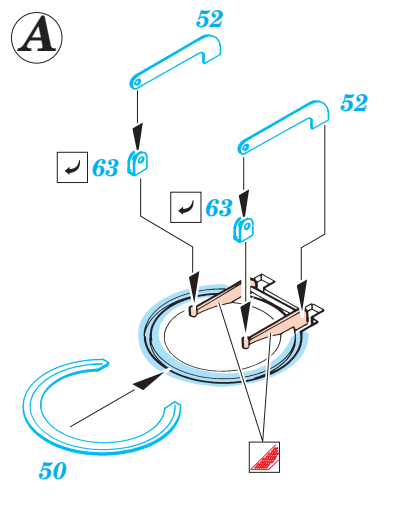

U-Boat VIID 1/144

eduard

17 022

1/144 scale detail set for Revell kit No.05009 • sada detailů pro model 1/144 Revell No.05009

- APPLY EXPRESS MASK AND PAINT BEFORE GLUING
POUŽIT EXPRESS MASK NABARVIT PŘED SLEPENÍM
- SYMMETRICAL ASSEMBLY
SYMETRICKÁ MONTÁŽ
- REMOVE
ODSTRANIT
- GRIND
OBROUSIT
- DRILL HOLE
VRTAT OTVOR
- BEND
OHNOUT
- OPTION
VOLBA
- REPLACE
NAHRADIT

ORIGINAL KIT PARTS
PŮVODNÍ DÍLY STAVEBNICE

PHOTO-ETCHED PARTS
LEPTANÉ DÍLY

PARTS TO BE REMOVED
DÍLY K ODSTRANĚNÍ

FILL
TMELIT

2 sets

Kit part 33

33

Kit part 39