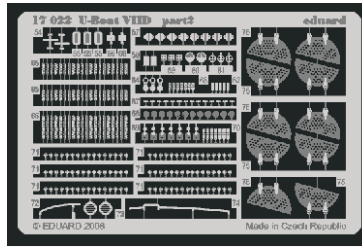

U-Boat VIID 1/144

eduard

17 022

1/144 scale detail set for Revell kit No.05009 • sada detailů pro model 1/144 Revell No.05009

- APPLY EXPRESS MASK AND PAINT BEFORE GLUING
POUŽIT EXPRESS MASK NABARVIT PŘED SLEPENÍM
- SYMMETRICAL ASSEMBLY
SYMETRICKÁ MONTÁŽ
- REMOVE
ODSTRANIT
- GRIND
OBROUSIT
- DRILL HOLE
VRTAT OTVOR
- BEND
OHNOUT
- OPTION
VOLBA
- REPLACE
NAHRADIT

ORIGINAL KIT PARTS
PŮVODNÍ DÍLY STAVEBNICE

PHOTO-ETCHED PARTS
LEPTANÉ DÍLY

PARTS TO BE REMOVED
DÍLY K ODSTRANĚNÍ

FILL
TMELIT

2 sets

Kit part 33

33

Kit part 39