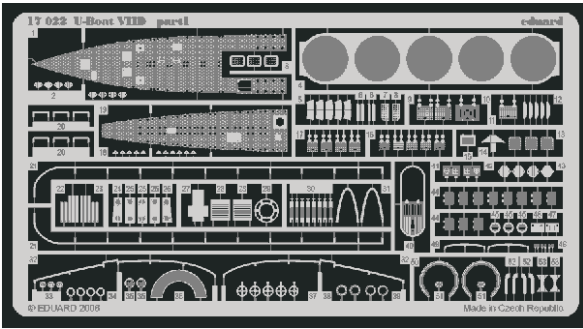

U-Boat VIID 1/144

eduard

17 022

1/144 scale detail set for Revell kit No.05009 • sada detailů pro model 1/144 Revell No.05009

- APPLY EXPRESS MASK AND PAINT BEFORE GLUING
POUŽIT EXPRESS MASK NABARVIT PŘED SLEPENÍM
- SYMMETRICAL ASSEMBLY
SYMETRICKÁ MONTÁŽ
- REMOVE
ODSTRANIT
- GRIND
OBROUSIT
- DRILL HOLE
VRTAT OTVOR
- BEND
OHNOUT
- OPTION
VOLBA
- REPLACE
NAHRADIT

ORIGINAL KIT PARTS
PŮVODNÍ DÍLY STAVEBNICE

PHOTO-ETCHED PARTS
LEPTANÉ DÍLY

PARTS TO BE REMOVED
DÍLY K ODSTRANĚNÍ

FILL
TMELIT

2 sets

Kit part 33

33

Kit part 39