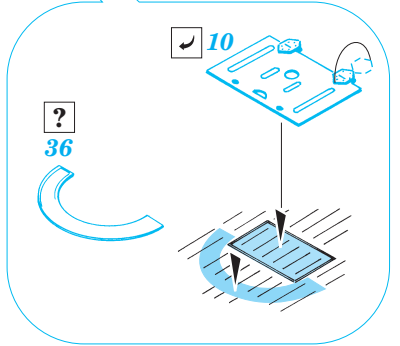

U-Boat VIID 1/144

eduard

17 022

1/144 scale detail set for Revell kit No.05009 • sada detailů pro model 1/144 Revell No.05009

- APPLY EXPRESS MASK AND PAINT BEFORE GLUING
POUŽIT EXPRESS MASK NABARVIT PŘED SLEPENÍM
- SYMMETRICAL ASSEMBLY
SYMETRICKÁ MONTÁŽ
- REMOVE
ODSTRANIT
- GRIND
OBROUSIT
- DRILL HOLE
VRTAT OTVOR
- BEND
OHNOUT
- OPTION
VOLBA
- REPLACE
NAHRADIT

ORIGINAL KIT PARTS
PŮVODNÍ DÍLY STAVEBNICE

PHOTO-ETCHED PARTS
LEPTANÉ DÍLY

PARTS TO BE REMOVED
DÍLY K ODSTRANĚNÍ

FILL
TMELIT

2 sets

Kit part 33

33

Kit part 39