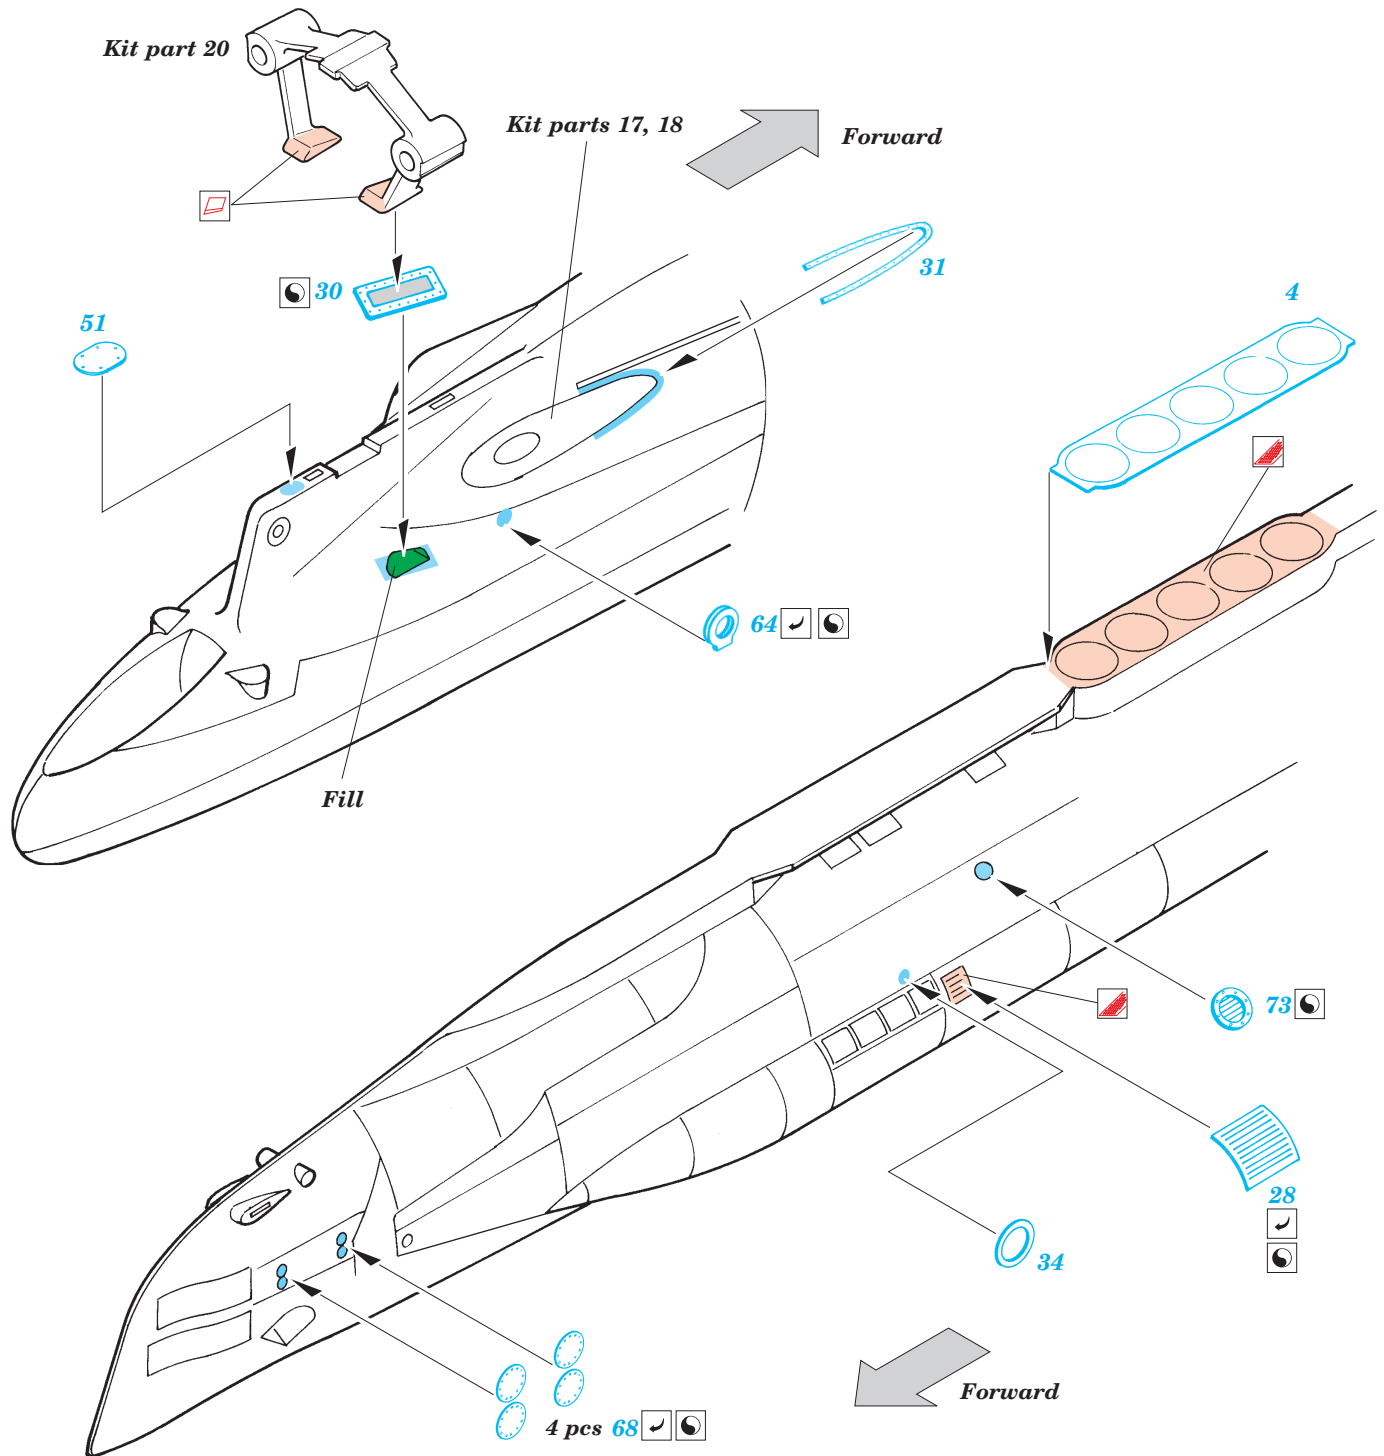

U-Boat VIID 1/144

eduard

17 022

1/144 scale detail set for Revell kit No.05009 • sada detailů pro model 1/144 Revell No.05009

- APPLY EXPRESS MASK AND PAINT BEFORE GLUING
POUŽIT EXPRESS MASK NABARVIT PŘED SLEPENÍM
- SYMMETRICAL ASSEMBLY
SYMETRICKÁ MONTÁŽ
- REMOVE
ODSTRANIT
- GRIND
OBROUSIT
- DRILL HOLE
VRTAT OTVOR
- BEND
OHNOUT
- OPTION
VOLBA
- REPLACE
NAHRADIT

ORIGINAL KIT PARTS
PŮVODNÍ DÍLY STAVEBNICE

PHOTO-ETCHED PARTS
LEPTANÉ DÍLY

PARTS TO BE REMOVED
DÍLY K ODSTRANĚNÍ

FILL
TMELIT

2 sets

Kit part 33

33

Kit part 39

Kit part 34

Kit part 35

2 sets

Kit part 36

Kit part 67

Kit part 66

Kit part 57

Kit part 59