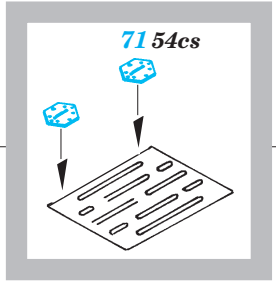

U-Boat VIID 1/144

eduard

17 022

1/144 scale detail set for Revell kit No.05009 • sada detailů pro model 1/144 Revell No.05009

- APPLY EXPRESS MASK AND PAINT BEFORE GLUING
POUŽIT EXPRESS MASK NABARVIT PŘED SLEPENÍM
- SYMMETRICAL ASSEMBLY
SYMETRICKÁ MONTÁŽ
- REMOVE
ODSTRANIT
- GRIND
OBROUSIT
- DRILL HOLE
VRTAT OTVOR
- BEND
OHNOUT
- OPTION
VOLBA
- REPLACE
NAHRADIT

ORIGINAL KIT PARTS
PŮVODNÍ DÍLY STAVEBNICE

PHOTO-ETCHED PARTS
LEPTANÉ DÍLY

PARTS TO BE REMOVED
DÍLY K ODSTRANĚNÍ

FILL
TMELIT

2 sets

Kit part 33

33

Kit part 39