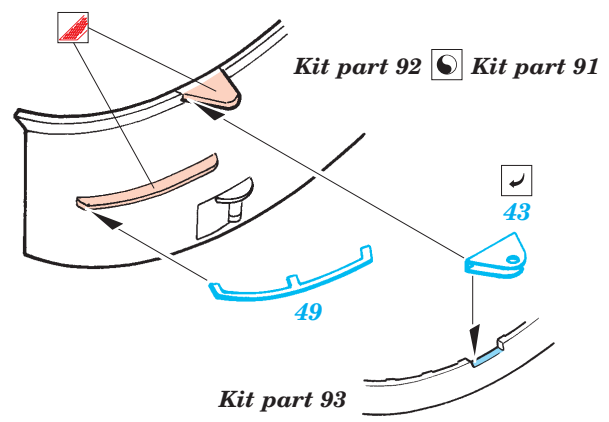

U-Boat VIID 1/144

eduard

17 022

1/144 scale detail set for Revell kit No.05009 • sada detailů pro model 1/144 Revell No.05009

- APPLY EXPRESS MASK AND PAINT BEFORE GLUING
POUŽIT EXPRESS MASK NABARVIT PŘED SLEPENÍM
- SYMMETRICAL ASSEMBLY
SYMETRICKÁ MONTÁŽ
- REMOVE
ODSTRANIT
- GRIND
OBROUSIT
- DRILL HOLE
VRTAT OTVOR
- BEND
OHNOUT
- OPTION
VOLBA
- REPLACE
NAHRADIT

ORIGINAL KIT PARTS
PŮVODNÍ DÍLY STAVEBNICE

PHOTO-ETCHED PARTS
LEPTANÉ DÍLY

PARTS TO BE REMOVED
DÍLY K ODSTRANĚNÍ

FILL
TMELIT

2 sets

Kit part 33

33

Kit part 39

Kit part 34

Kit part 35

2 sets

Kit part 36

Kit part 67

Kit part 66

Kit part 57

Kit part 59