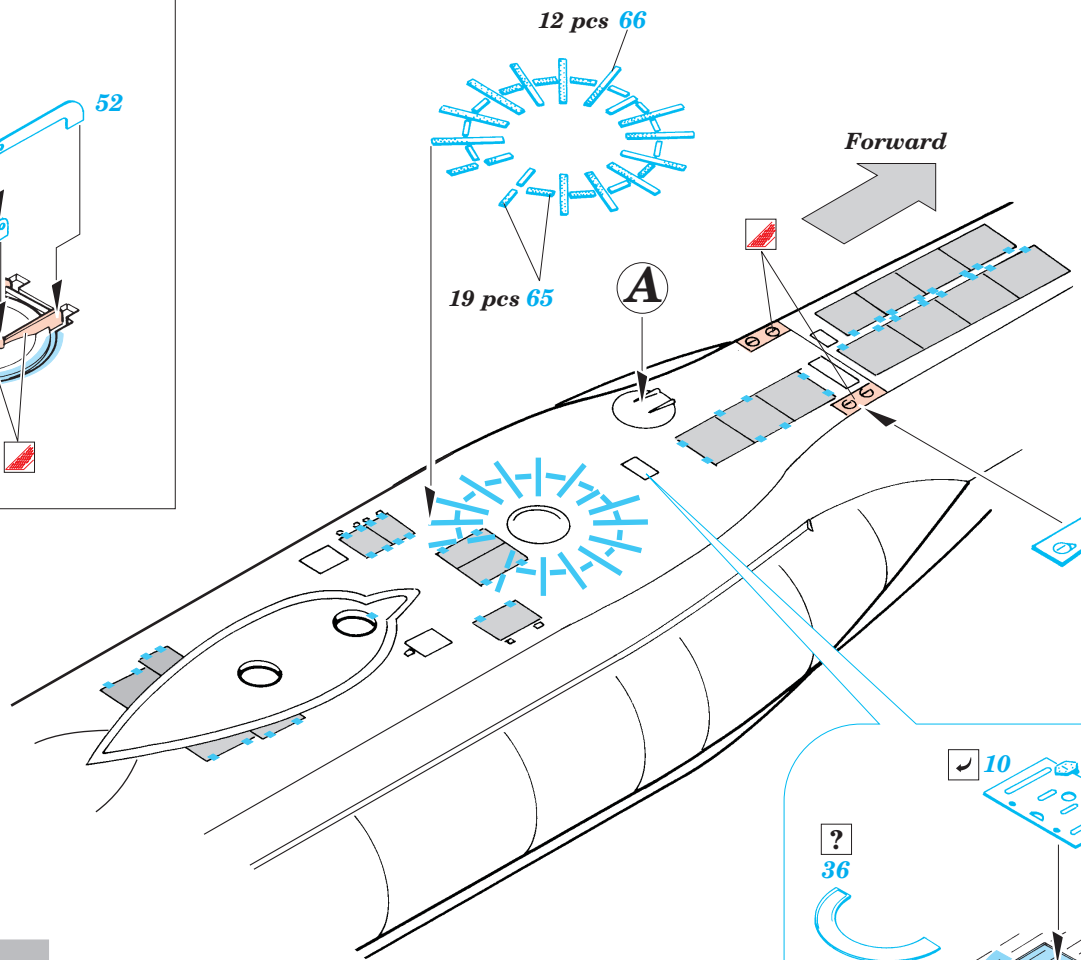

U-Boat VIID 1/144

eduard

17 022

1/144 scale detail set for Revell kit No.05009 • sada detailů pro model 1/144 Revell No.05009

- APPLY EXPRESS MASK AND PAINT BEFORE GLUING
POUŽIT EXPRESS MASK NABARVIT PŘED SLEPENÍM
- SYMMETRICAL ASSEMBLY
SYMETRICKÁ MONTÁŽ
- REMOVE
ODSTRANIT
- GRIND
OBROUSIT
- DRILL HOLE
VRTAT OTVOR
- BEND
OHNOUT
- OPTION
VOLBA
- REPLACE
NAHRADIT

ORIGINAL KIT PARTS
PŮVODNÍ DÍLY STAVEBNICE

PHOTO-ETCHED PARTS
LEPTANÉ DÍLY

PARTS TO BE REMOVED
DÍLY K ODSTRANĚNÍ

FILL
TMELIT

2 sets

Kit part 33

33

Kit part 39

Kit part 34

Kit part 35

2 sets

Kit part 36

Kit part 67

Kit part 66

Kit part 57

Kit part 59

Kit part 58 Kit part 56

References : Histoire & Collections Publ. - U-boote 1939-1945
 Arms & Armour - Type VII U-boats
 Squadron/Signal Publ. No.4001 - U-Boats in action
 Model Hobby - Trojca - U-Boot Typ II, VII, IX