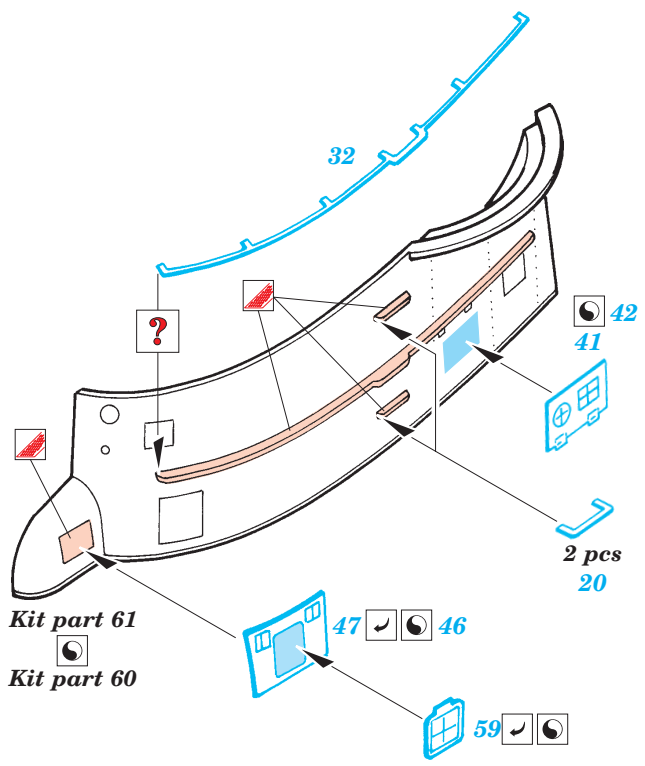

U-Boat VIID 1/144

eduard

17 022

1/144 scale detail set for Revell kit No.05009 • sada detailů pro model 1/144 Revell No.05009

- APPLY EXPRESS MASK AND PAINT BEFORE GLUING
POUŽIT EXPRESS MASK NABARVIT PŘED SLEPENÍM
- SYMMETRICAL ASSEMBLY
SYMETRICKÁ MONTÁŽ
- REMOVE
ODSTRANIT
- GRIND
OBROUSIT
- DRILL HOLE
VRTAT OTVOR
- BEND
OHNOUT
- OPTION
VOLBA
- REPLACE
NAHRADIT

ORIGINAL KIT PARTS
PŮVODNÍ DÍLY STAVEBNICE

PHOTO-ETCHED PARTS
LEPTANÉ DÍLY

PARTS TO BE REMOVED
DÍLY K ODSTRANĚNÍ

FILL
TMELIT

2 sets

Kit part 33

33

Kit part 39

Kit part 34

Kit part 35

2 sets

Kit part 36

Kit part 67

Kit part 66

Kit part 57

Kit part 59