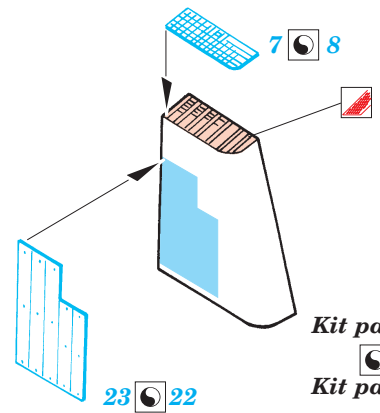

U-Boat VIID 1/144

eduard

17 022

1/144 scale detail set for Revell kit No.05009 • sada detailů pro model 1/144 Revell No.05009

- APPLY EXPRESS MASK AND PAINT BEFORE GLUING
POUŽIT EXPRESS MASK NABARVIT PŘED SLEPENÍM
- SYMMETRICAL ASSEMBLY
SYMETRICKÁ MONTÁŽ
- REMOVE
ODSTRANIT
- GRIND
OBROUSIT
- DRILL HOLE
VRTAT OTVOR
- BEND
OHNOUT
- OPTION
VOLBA
- REPLACE
NAHRADIT

ORIGINAL KIT PARTS
PŮVODNÍ DÍLY STAVEBNICE

PHOTO-ETCHED PARTS
LEPTANÉ DÍLY

PARTS TO BE REMOVED
DÍLY K ODSTRANĚNÍ

FILL
TMELIT

2 sets

Kit part 33

33

Kit part 39

Kit part 34

Kit part 35

2 sets

Kit part 36

Kit part 67

Kit part 66

Kit part 57

Kit part 59