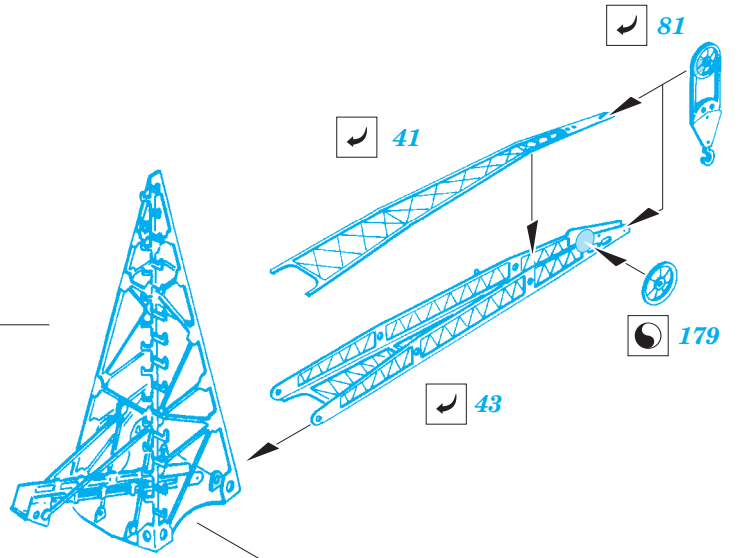

# Yamato 1/450

eduard

53 095

1/450 scale detail set for HASEGAWA kit • sada detailů pro model 1/450 HASEGAWA

- APPLY EXPRESS MASK AND PAINT BEFORE GLUING  
POUŽIT EXPRESS MASK NABARVIT PŘED SLEPENÍM
- SYMMETRICAL ASSEMBLY  
SYMETRICKÁ MONTÁŽ
- REMOVE  
ODSTRANIT
- GRIND  
OBROUSIT
- DRILL HOLE  
VRTAT OTVOR
- COLORED ETCHED PARTS  
LEPTANÉ BAREVNÉ DÍLY
- BEND  
OHNOUT
- OPTION  
VOLBA
- REPLACE  
NAHRADIT

ORIGINAL KIT PARTS  
PŮVODNÍ DÍLY STAVEBNICE

PHOTO-ETCHED PARTS  
LEPTANÉ DÍLY

PARTS TO BE REMOVED  
DÍLY K ODSTRANĚNÍ

FILL  
TMELIT

*all turrets*

8 ( 9, 16, 17, 18, 19, 20 )

C20, C21, C22

C8

C14

36

166

3

176

For further detail sets look for **eduard** 53 098 Yamato railings 1/450  
(not included in this set)