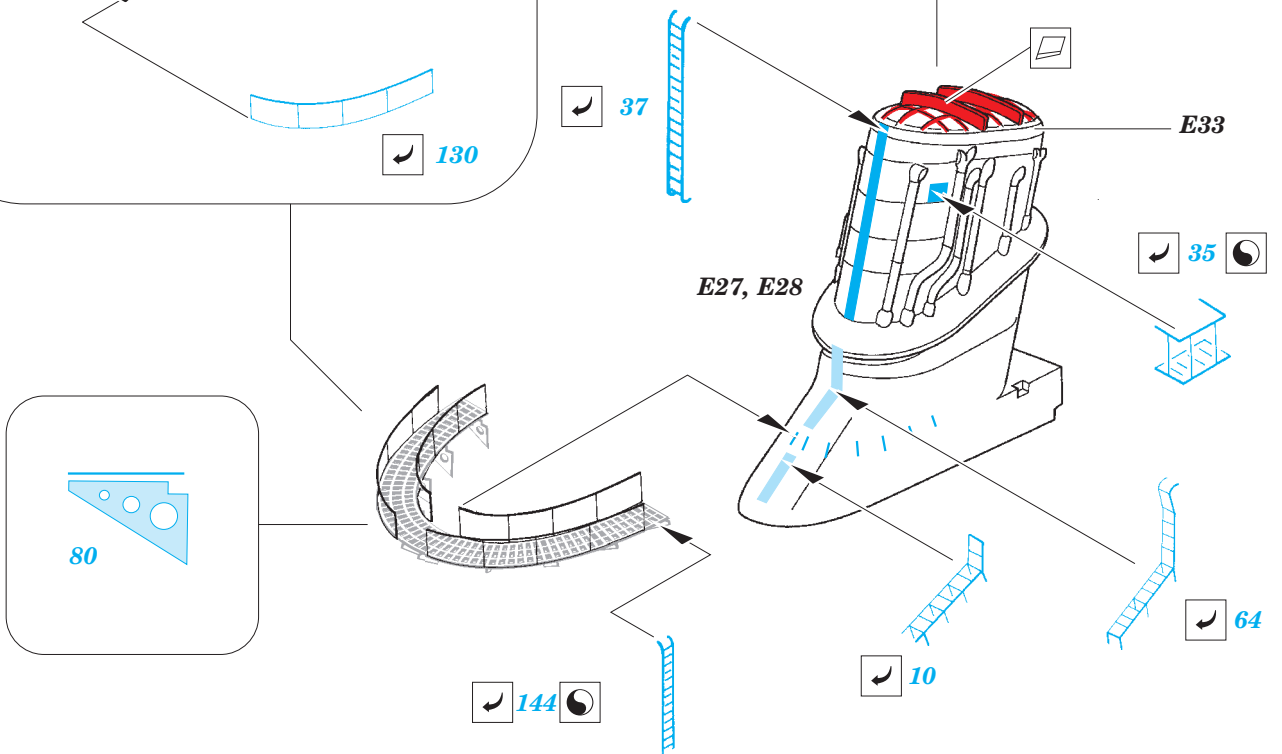

ORIGINAL KIT PARTS  
PŮVODNÍ DÍLY STAVEBNICE

PHOTO-ETCHED PARTS  
LEPTANÉ DÍLY

PARTS TO BE REMOVED  
DÍLY K ODSTRANĚNÍ

FILL  
TMELIT

*all turrets*

8 ( 9, 16, 17, 18, 19, 20 )

C20, C21, C22

C8

C14

36

166

3

176

For further detail sets look for **eduard** 53 098 Yamato railings 1/450  
(not included in this set)