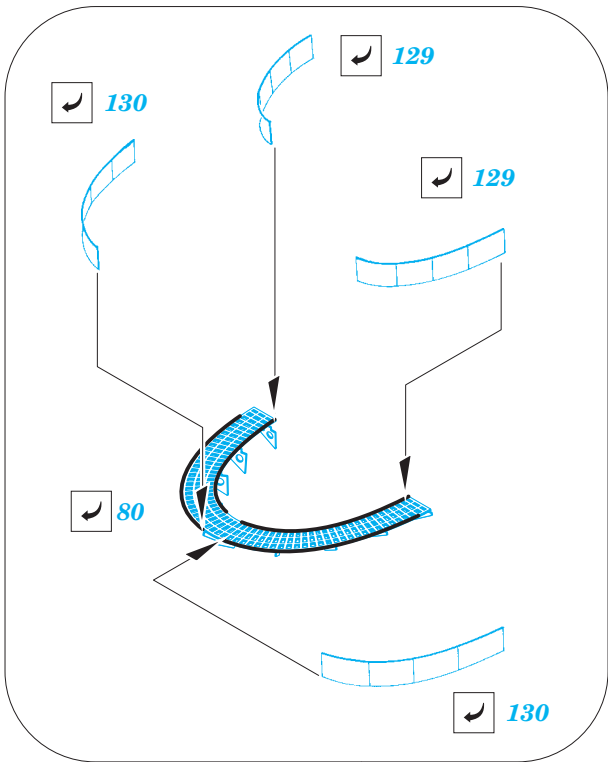

ORIGINAL KIT PARTS  
PŮVODNÍ DÍLY STAVEBNICE

PHOTO-ETCHED PARTS  
LEPTANÉ DÍLY

PARTS TO BE REMOVED  
DÍLY K ODSTRANĚNÍ

FILL  
TMELIT

*all turrets*

8 ( 9, 16, 17, 18, 19, 20 )

C20, C21, C22

C8

C14

36

166

3

176

For further detail sets look for **eduard** 53 098 Yamato railings 1/450  
(not included in this set)