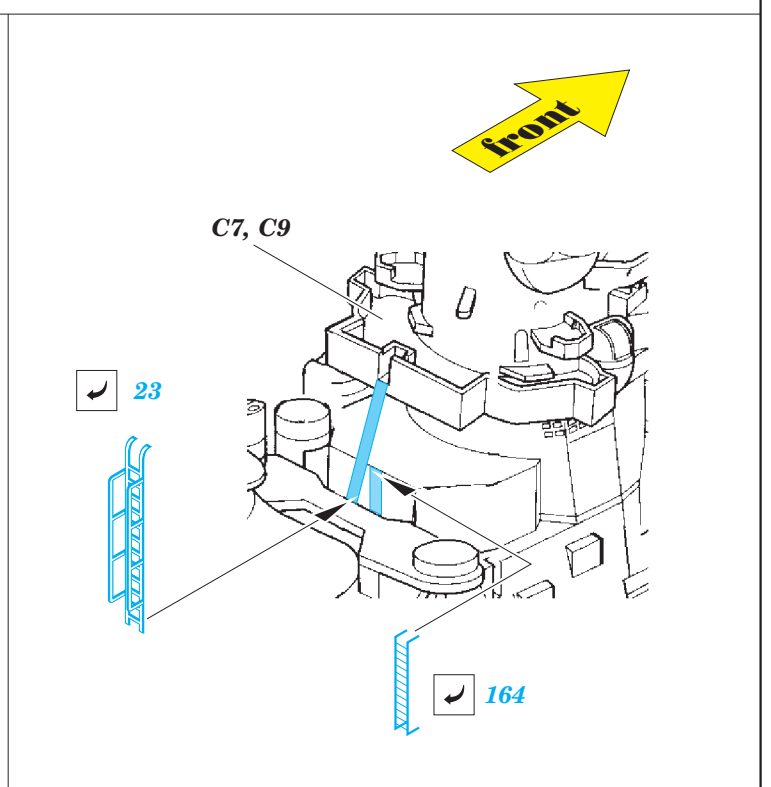

# Yamato 1/450

eduard

53 095

1/450 scale detail set for HASEGAWA kit • sada detailů pro model 1/450 HASEGAWA

- APPLY EXPRESS MASK AND PAINT BEFORE GLUING  
POUŽIT EXPRESS MASK NABARVIT PŘED SLEPENÍM
- SYMMETRICAL ASSEMBLY  
SYMETRICKÁ MONTÁŽ
- REMOVE  
ODSTRANIT
- GRIND  
OBROUSIT
- DRILL HOLE  
VRTAT OTVOR
- COLORED ETCHED PARTS  
LEPTANÉ BAREVNÉ DÍLY
- BEND  
OHNOUT
- OPTION  
VOLBA
- REPLACE  
NAHRADIT

ORIGINAL KIT PARTS  
PŮVODNÍ DÍLY STAVEBNICE

PHOTO-ETCHED PARTS  
LEPTANÉ DÍLY

PARTS TO BE REMOVED  
DÍLY K ODSTRANĚNÍ

FILL  
TMELIT

*all turrets*

8 ( 9, 16, 17, 18, 19, 20 )

C20, C21, C22

C8

C14

36

166

3

176

For further detail sets look for **eduard** 53 098 Yamato railings 1/450  
(not included in this set)