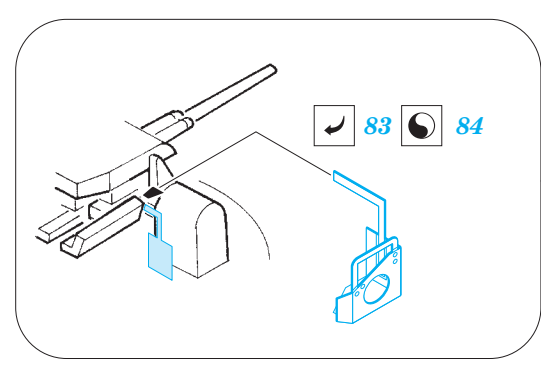

# Yamato 1/450

eduard

53 095

1/450 scale detail set for HASEGAWA kit • sada detailů pro model 1/450 HASEGAWA

- APPLY EXPRESS MASK AND PAINT BEFORE GLUING  
POUŽIT EXPRESS MASK NABARVIT PŘED SLEPENÍM
- SYMMETRICAL ASSEMBLY  
SYMETRICKÁ MONTÁŽ
- REMOVE  
ODSTRANIT
- GRIND  
OBROUSIT
- DRILL HOLE  
VRTAT OTVOR
- COLORED ETCHED PARTS  
LEPTANÉ BAREVNÉ DÍLY
- BEND  
OHNOUT
- OPTION  
VOLBA
- REPLACE  
NAHRADIT

ORIGINAL KIT PARTS  
PŮVODNÍ DÍLY STAVEBNICE

PHOTO-ETCHED PARTS  
LEPTANÉ DÍLY

PARTS TO BE REMOVED  
DÍLY K ODSTRANĚNÍ

FILL  
TMELIT

*all turrets*

8 ( 9, 16, 17, 18, 19, 20 )

C20, C21, C22

C8