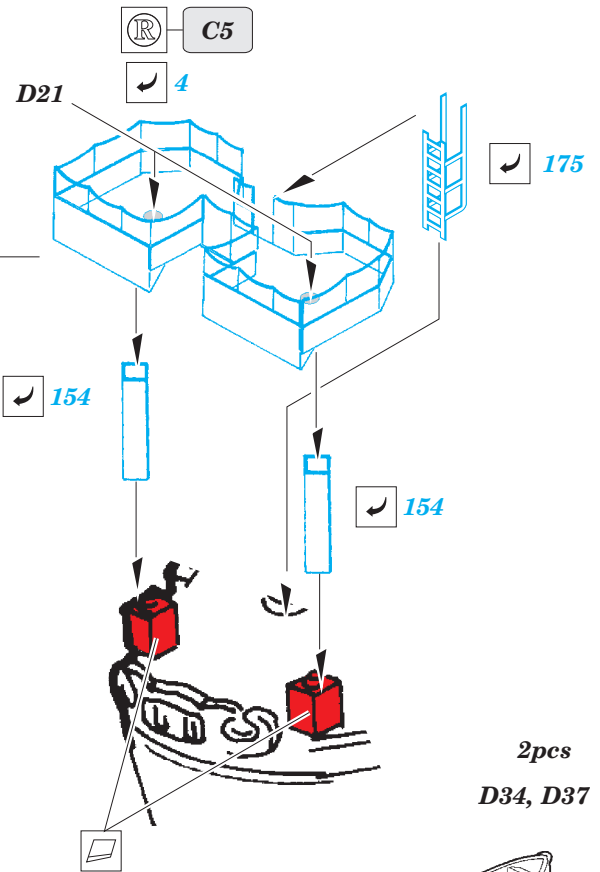

ORIGINAL KIT PARTS  
PŮVODNÍ DÍLY STAVEBNICE

PHOTO-ETCHED PARTS  
LEPTANÉ DÍLY

PARTS TO BE REMOVED  
DÍLY K ODSTRANĚNÍ

FILL  
TMELIT

*all turrets*

8 ( 9, 16, 17, 18, 19, 20 )

C20, C21, C22

C8

C14

36

166

3

176

For further detail sets look for **eduard** 53 098 Yamato railings 1/450  
(not included in this set)