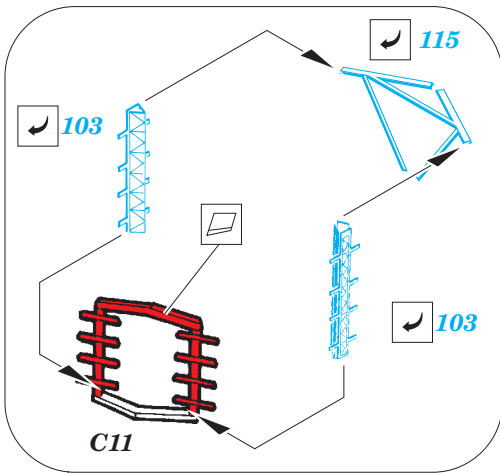

ORIGINAL KIT PARTS  
PŮVODNÍ DÍLY STAVEBNICE

PHOTO-ETCHED PARTS  
LEPTANÉ DÍLY

PARTS TO BE REMOVED  
DÍLY K ODSTRANĚNÍ

FILL  
TMELIT

*all turrets*

8 ( 9, 16, 17, 18, 19, 20 )

C20, C21, C22

C8

C14

36

166

3

176

For further detail sets look for **eduard** 53 098 Yamato railings 1/450  
(not included in this set)