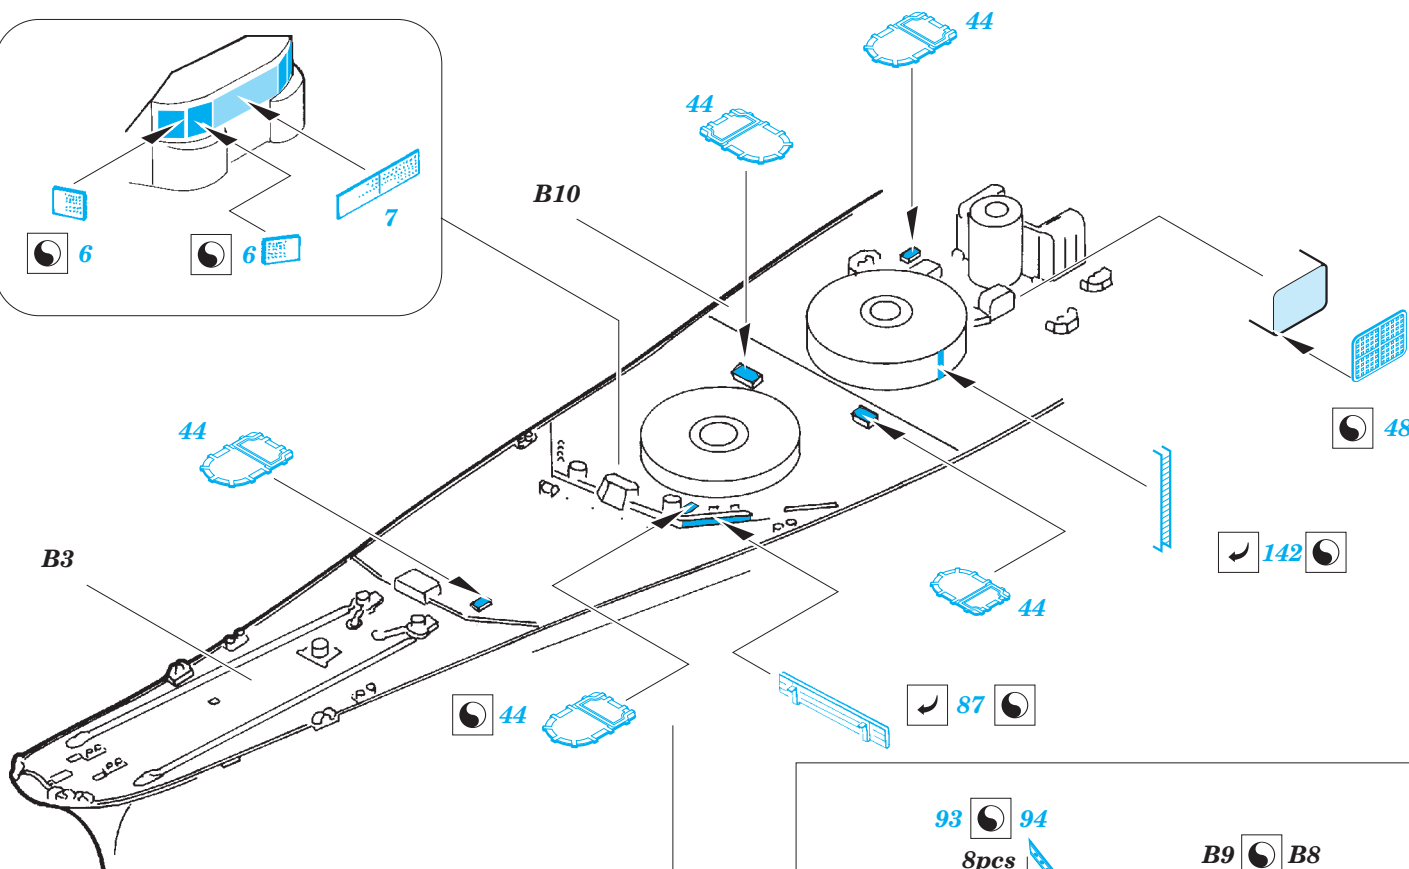

# Yamato 1/450

eduard

53 095

1/450 scale detail set for HASEGAWA kit • sada detailů pro model 1/450 HASEGAWA

- APPLY EXPRESS MASK AND PAINT BEFORE GLUING  
POUŽIT EXPRESS MASK NABARVIT PŘED SLEPENÍM
- SYMMETRICAL ASSEMBLY  
SYMETRICKÁ MONTÁŽ
- REMOVE  
ODSTRANIT
- GRIND  
OBROUSIT
- DRILL HOLE  
VRTAT OTVOR
- COLORED ETCHED PARTS  
LEPTANÉ BAREVNÉ DÍLY
- BEND  
OHNOUT
- OPTION  
VOLBA
- REPLACE  
NAHRADIT

ORIGINAL KIT PARTS  
PŮVODNÍ DÍLY STAVEBNICE

PHOTO-ETCHED PARTS  
LEPTANÉ DÍLY

PARTS TO BE REMOVED  
DÍLY K ODSTRANĚNÍ

FILL  
TMELIT

*all turrets*

8 ( 9, 16, 17, 18, 19, 20 )

C20, C21, C22

C8

C14

36

166

3

176

For further detail sets look for **eduard** 53 098 Yamato railings 1/450  
(not included in this set)