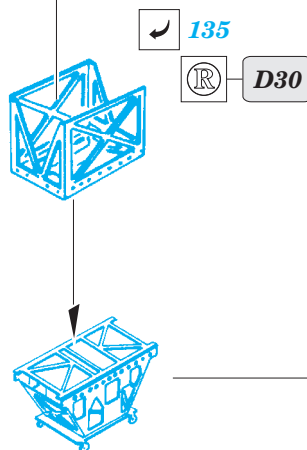

# Yamato 1/450

eduard

53 095

1/450 scale detail set for HASEGAWA kit • sada detailů pro model 1/450 HASEGAWA

- APPLY EXPRESS MASK AND PAINT BEFORE GLUING  
POUŽIT EXPRESS MASK NABARVIT PŘED SLEPENÍM
- SYMMETRICAL ASSEMBLY  
SYMETRICKÁ MONTÁŽ
- REMOVE  
ODSTRANIT
- GRIND  
OBROUSIT
- DRILL HOLE  
VRTAT OTVOR
- COLORED ETCHED PARTS  
LEPTANÉ BAREVNÉ DÍLY
- BEND  
OHNOUT
- OPTION  
VOLBA
- REPLACE  
NAHRADIT

ORIGINAL KIT PARTS  
PŮVODNÍ DÍLY STAVEBNICE

PHOTO-ETCHED PARTS  
LEPTANÉ DÍLY

PARTS TO BE REMOVED  
DÍLY K ODSTRANĚNÍ

FILL  
TMELIT

*all turrets*

8 ( 9, 16, 17, 18, 19, 20 )

C20, C21, C22

C8

C14

36

166

3

176

For further detail sets look for **eduard** 53 098 Yamato railings 1/450  
(not included in this set)