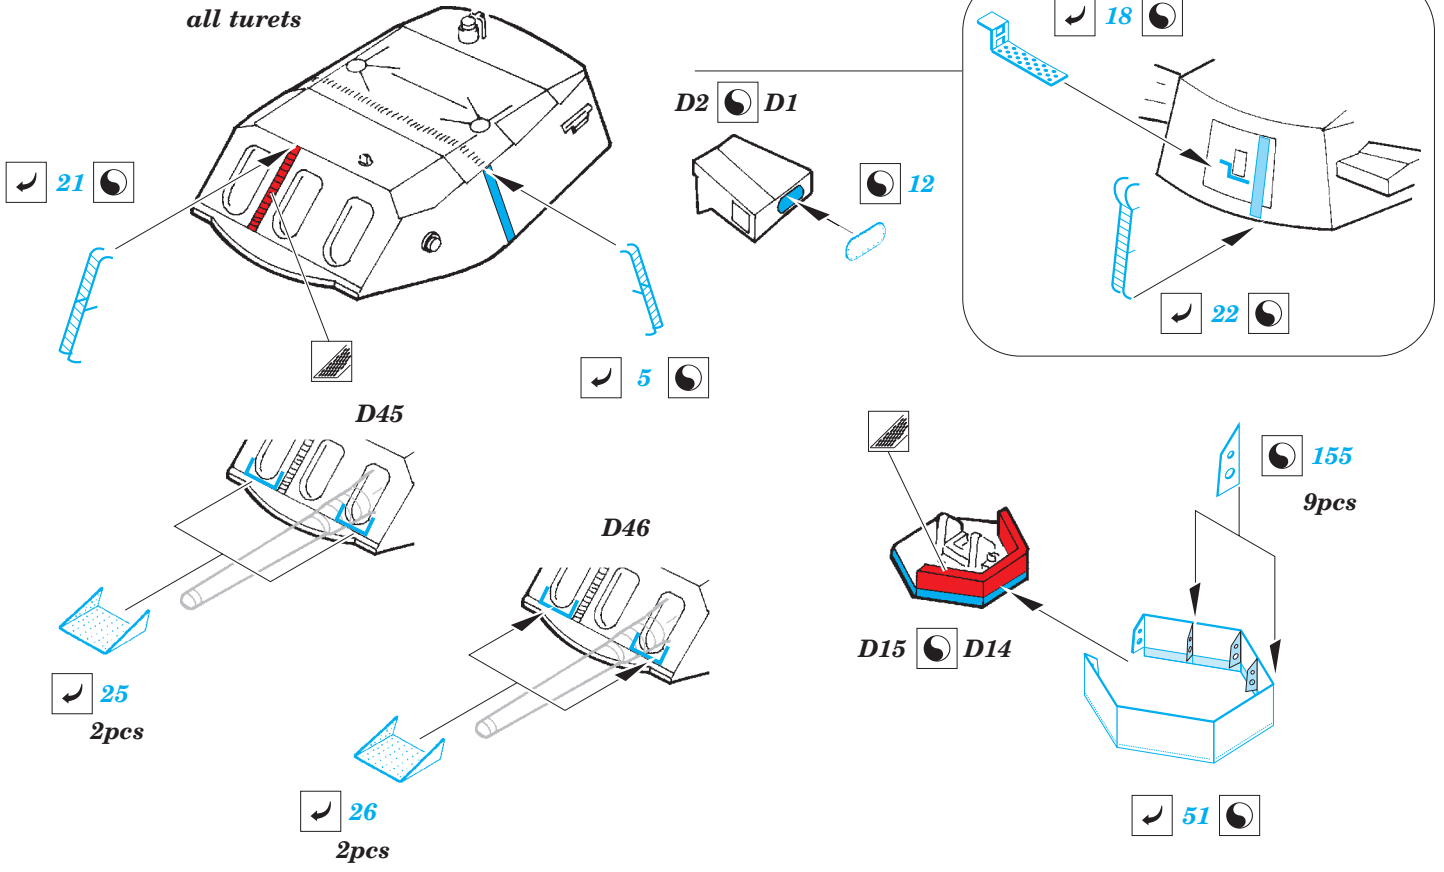

# Yamato 1/450

eduard

53 095

1/450 scale detail set for HASEGAWA kit • sada detailů pro model 1/450 HASEGAWA

- APPLY EXPRESS MASK AND PAINT BEFORE GLUING  
POUŽIT EXPRESS MASK NABARVIT PŘED SLEPENÍM
- SYMMETRICAL ASSEMBLY  
SYMETRICKÁ MONTÁŽ
- REMOVE  
ODSTRANIT
- GRIND  
OBROUSIT
- DRILL HOLE  
VRTAT OTVOR
- COLORED ETCHED PARTS  
LEPTANÉ BAREVNÉ DÍLY
- BEND  
OHNOUT
- OPTION  
VOLBA
- REPLACE  
NAHRADIT

ORIGINAL KIT PARTS  
PŮVODNÍ DÍLY STAVEBNICE

PHOTO-ETCHED PARTS  
LEPTANÉ DÍLY

PARTS TO BE REMOVED  
DÍLY K ODSTRANĚNÍ

FILL  
TMELIT

*all turrets*

8 ( 9, 16, 17, 18, 19, 20 )

C20, C21, C22

C8

C14

36

166

3

176

For further detail sets look for **eduard** 53 098 Yamato railings 1/450  
(not included in this set)