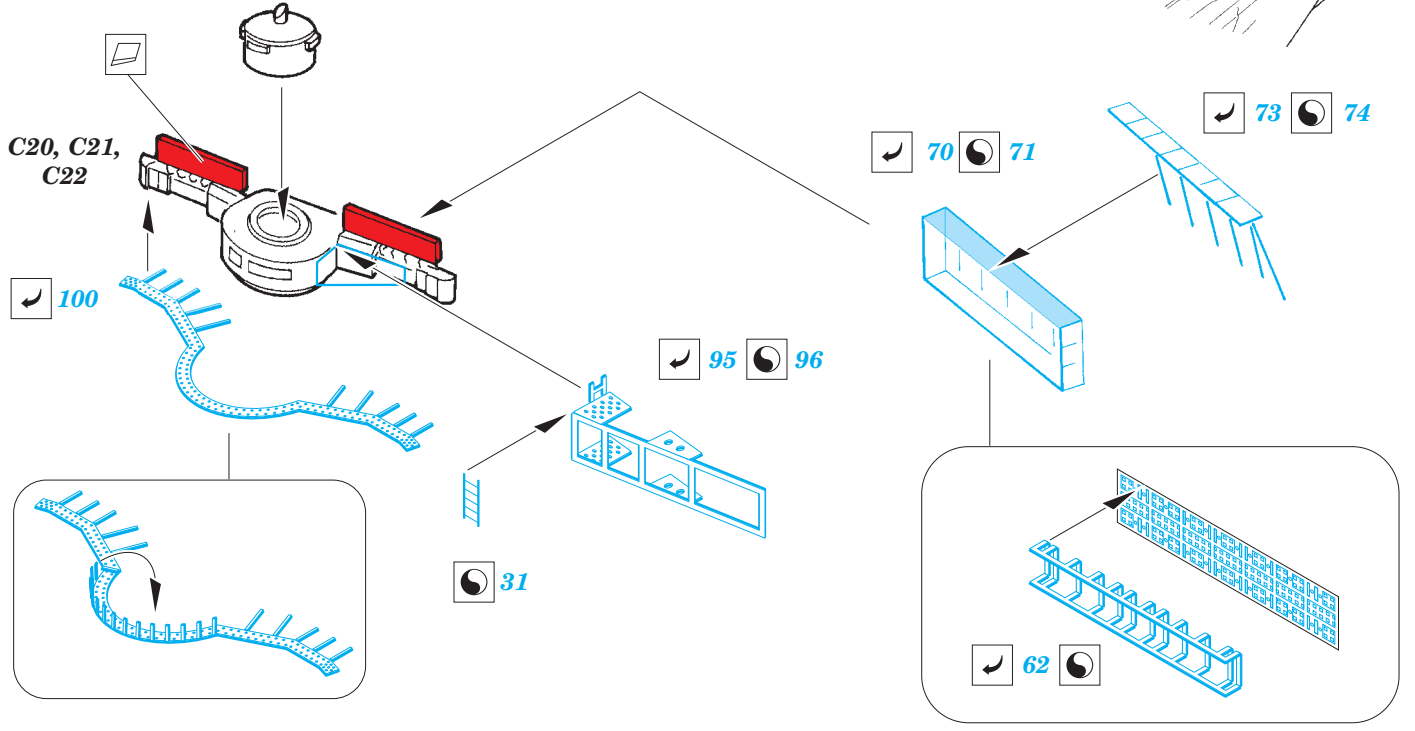

# Yamato 1/450

eduard

53 095

1/450 scale detail set for HASEGAWA kit • sada detailů pro model 1/450 HASEGAWA

- APPLY EXPRESS MASK AND PAINT BEFORE GLUING  
POUŽIT EXPRESS MASK NABARVIT PŘED SLEPENÍM
- SYMMETRICAL ASSEMBLY  
SYMETRICKÁ MONTÁŽ
- REMOVE  
ODSTRANIT
- GRIND  
OBROUSIT
- DRILL HOLE  
VRTAT OTVOR
- COLORED ETCHED PARTS  
LEPTANÉ BAREVNÉ DÍLY
- BEND  
OHNOUT
- OPTION  
VOLBA
- REPLACE  
NAHRADIT

ORIGINAL KIT PARTS  
PŮVODNÍ DÍLY STAVEBNICE

PHOTO-ETCHED PARTS  
LEPTANÉ DÍLY

PARTS TO BE REMOVED  
DÍLY K ODSTRANĚNÍ

FILL  
TMELIT

*all turrets*

8 ( 9, 16, 17, 18, 19, 20 )

C20, C21, C22

C8

C14

36

166

3

176

For further detail sets look for **eduard** 53 098 Yamato railings 1/450  
(not included in this set)