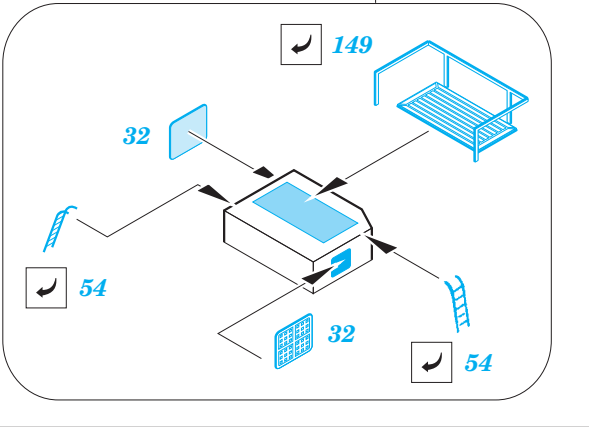

# Yamato 1/450

eduard

53 095

1/450 scale detail set for HASEGAWA kit • sada detailů pro model 1/450 HASEGAWA

- APPLY EXPRESS MASK AND PAINT BEFORE GLUING  
POUŽIT EXPRESS MASK NABARVIT PŘED SLEPENÍM
- SYMMETRICAL ASSEMBLY  
SYMETRICKÁ MONTÁŽ
- REMOVE  
ODSTRANIT
- GRIND  
OBROUSIT
- DRILL HOLE  
VRTAT OTVOR
- COLORED ETCHED PARTS  
LEPTANÉ BAREVNÉ DÍLY
- BEND  
OHNOUT
- OPTION  
VOLBA
- REPLACE  
NAHRADIT

ORIGINAL KIT PARTS  
PŮVODNÍ DÍLY STAVEBNICE

PHOTO-ETCHED PARTS  
LEPTANÉ DÍLY

PARTS TO BE REMOVED  
DÍLY K ODSTRANĚNÍ

FILL  
TMELIT

*all turrets*

8 ( 9, 16, 17, 18, 19, 20 )

C20, C21, C22

C8