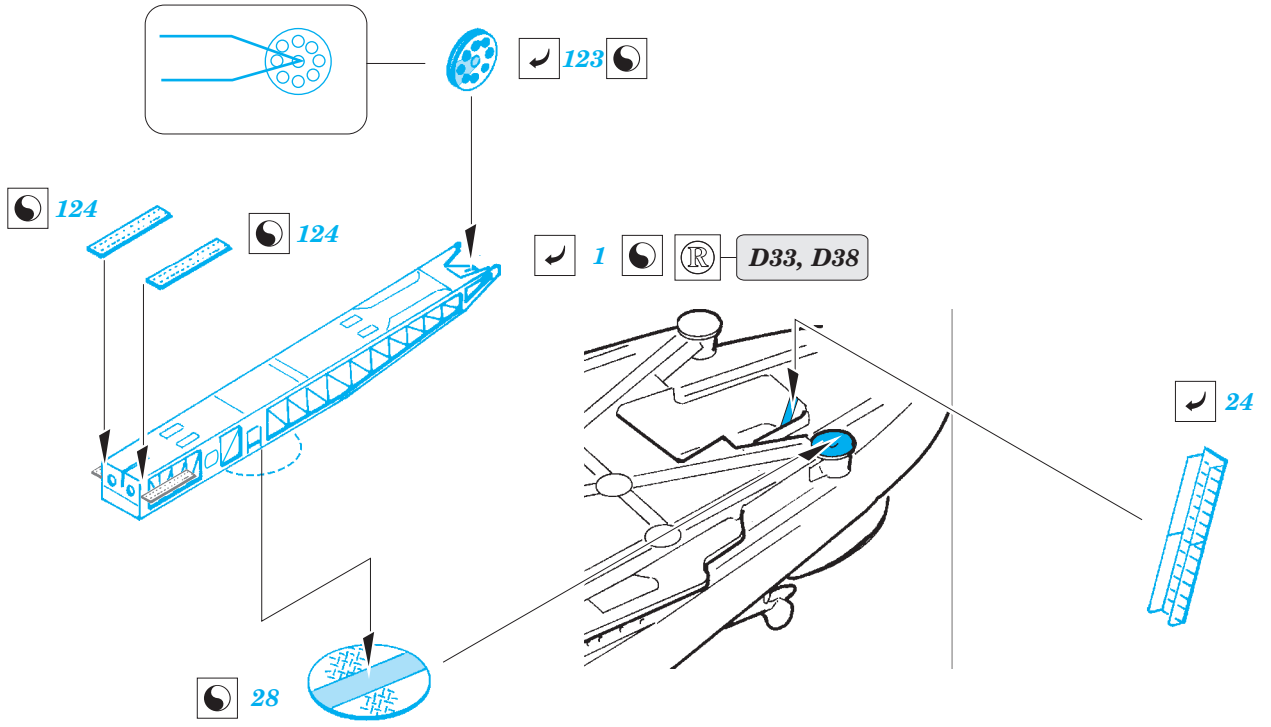

ORIGINAL KIT PARTS  
PŮVODNÍ DÍLY STAVEBNICE

PHOTO-ETCHED PARTS  
LEPTANÉ DÍLY

PARTS TO BE REMOVED  
DÍLY K ODSTRANĚNÍ

FILL  
TMELIT

*all turrets*

8 ( 9, 16, 17, 18, 19, 20 )

C20, C21, C22

C8

C14

36

166

3

176

For further detail sets look for **eduard** 53 098 Yamato railings 1/450  
(not included in this set)