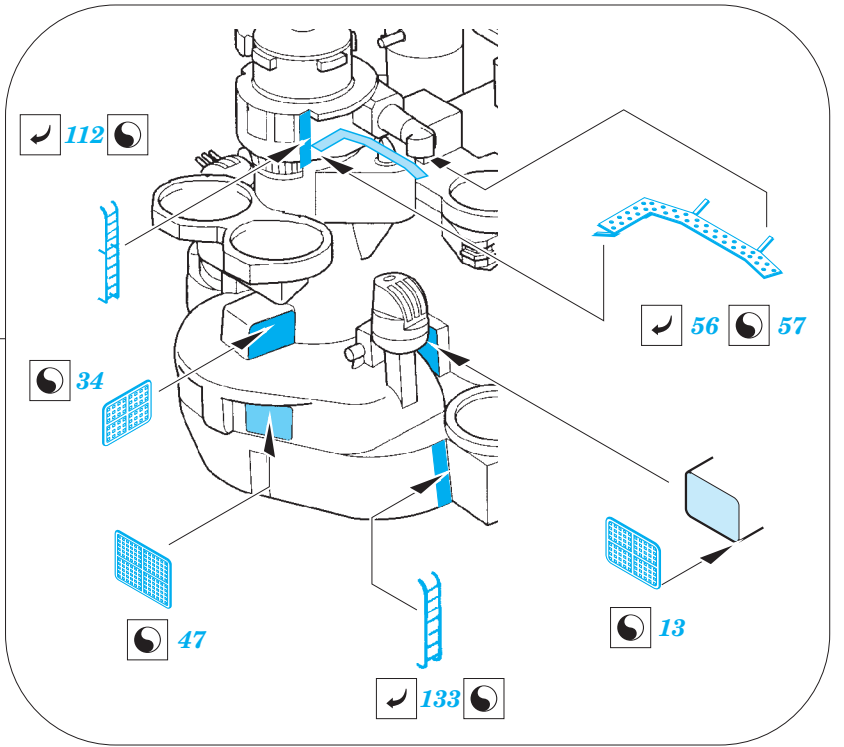

ORIGINAL KIT PARTS  
PŮVODNÍ DÍLY STAVEBNICE

PHOTO-ETCHED PARTS  
LEPTANÉ DÍLY

PARTS TO BE REMOVED  
DÍLY K ODSTRANĚNÍ

FILL  
TMELIT

*all turrets*

8 ( 9, 16, 17, 18, 19, 20 )

C20, C21, C22

C8

C14

36

166

3

176

For further detail sets look for **eduard** 53 098 Yamato railings 1/450  
(not included in this set)