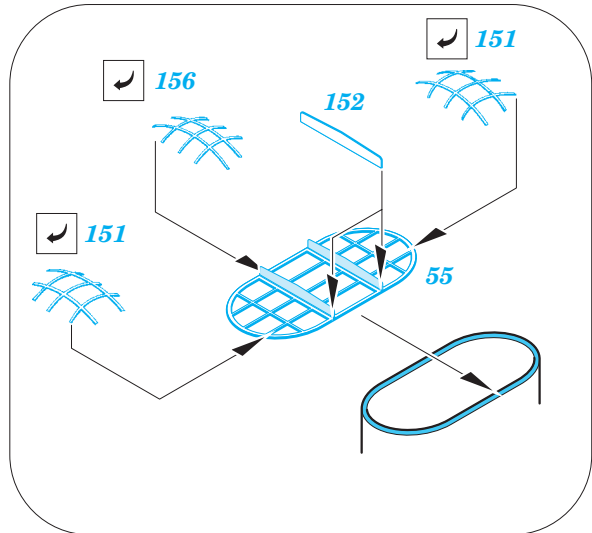

ORIGINAL KIT PARTS  
PŮVODNÍ DÍLY STAVEBNICE

PHOTO-ETCHED PARTS  
LEPTANÉ DÍLY

PARTS TO BE REMOVED  
DÍLY K ODSTRANĚNÍ

FILL  
TMELIT

*all turrets*

8 ( 9, 16, 17, 18, 19, 20 )

C20, C21, C22

C8

C14

36

166

3

176

For further detail sets look for **eduard** 53 098 Yamato railings 1/450  
(not included in this set)