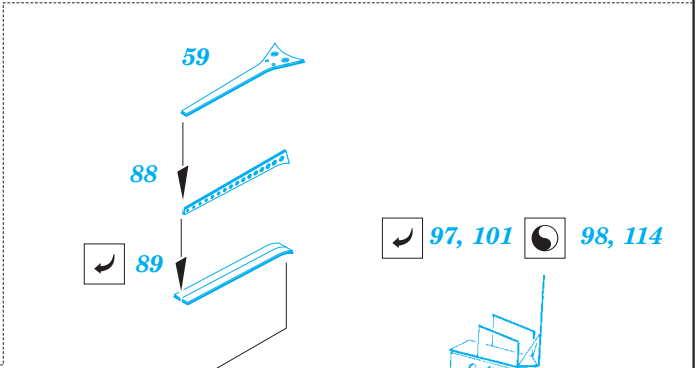

ORIGINAL KIT PARTS  
PŮVODNÍ DÍLY STAVEBNICE

PHOTO-ETCHED PARTS  
LEPTANÉ DÍLY

PARTS TO BE REMOVED  
DÍLY K ODSTRANĚNÍ

FILL  
TMELIT

*all turrets*

8 ( 9, 16, 17, 18, 19, 20 )

C20, C21, C22

C8

C14

36

166

3

176

For further detail sets look for **eduard** 53 098 Yamato railings 1/450  
(not included in this set)