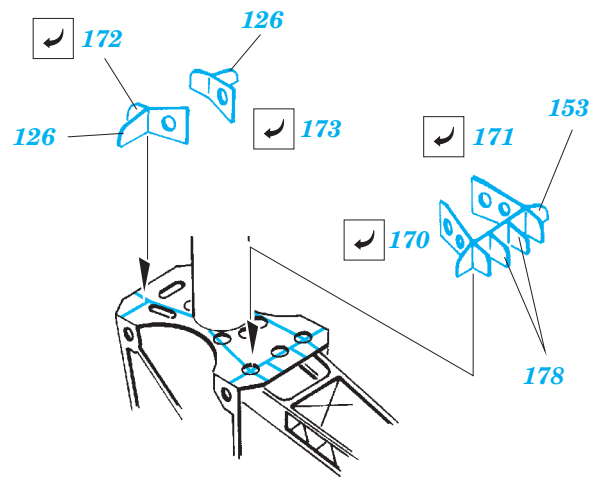

ORIGINAL KIT PARTS  
PŮVODNÍ DÍLY STAVEBNICE

PHOTO-ETCHED PARTS  
LEPTANÉ DÍLY

PARTS TO BE REMOVED  
DÍLY K ODSTRANĚNÍ

FILL  
TMELIT

*all turrets*

8 ( 9, 16, 17, 18, 19, 20 )

C20, C21, C22

C8

C14

36

166

3

176

For further detail sets look for **eduard** 53 098 Yamato railings 1/450  
(not included in this set)