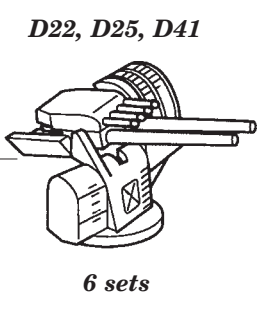

# Yamato 1/450

eduard

53 095

1/450 scale detail set for HASEGAWA kit • sada detailů pro model 1/450 HASEGAWA

- APPLY EXPRESS MASK AND PAINT BEFORE GLUING  
POUŽIT EXPRESS MASK NABARVIT PŘED SLEPENÍM
- SYMMETRICAL ASSEMBLY  
SYMETRICKÁ MONTÁŽ
- REMOVE  
ODSTRANIT
- GRIND  
OBROUSIT
- DRILL HOLE  
VRTAT OTVOR
- COLORED ETCHED PARTS  
LEPTANÉ BAREVNÉ DÍLY
- BEND  
OHNOUT
- OPTION  
VOLBA
- REPLACE  
NAHRADIT

ORIGINAL KIT PARTS  
PŮVODNÍ DÍLY STAVEBNICE

PHOTO-ETCHED PARTS  
LEPTANÉ DÍLY

PARTS TO BE REMOVED  
DÍLY K ODSTRANĚNÍ

FILL  
TMELIT

*all turrets*

8 ( 9, 16, 17, 18, 19, 20 )

C20, C21, C22

C8