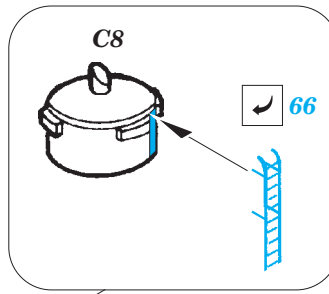

# Yamato 1/450

eduard

53 095

1/450 scale detail set for HASEGAWA kit • sada detailů pro model 1/450 HASEGAWA

- APPLY EXPRESS MASK AND PAINT BEFORE GLUING  
POUŽIT EXPRESS MASK NABARVIT PŘED SLEPENÍM
- SYMMETRICAL ASSEMBLY  
SYMETRICKÁ MONTÁŽ
- REMOVE  
ODSTRANIT
- GRIND  
OBROUSIT
- DRILL HOLE  
VRTAT OTVOR
- COLORED ETCHED PARTS  
LEPTANÉ BAREVNÉ DÍLY
- BEND  
OHNOUT
- OPTION  
VOLBA
- REPLACE  
NAHRADIT

ORIGINAL KIT PARTS  
PŮVODNÍ DÍLY STAVEBNICE

PHOTO-ETCHED PARTS  
LEPTANÉ DÍLY

PARTS TO BE REMOVED  
DÍLY K ODSTRANĚNÍ

FILL  
TMELIT

*all turrets*

8 ( 9, 16, 17, 18, 19, 20 )

C20, C21, C22

C8

C14

36

166

3

176

For further detail sets look for **eduard** 53 098 Yamato railings 1/450  
(not included in this set)