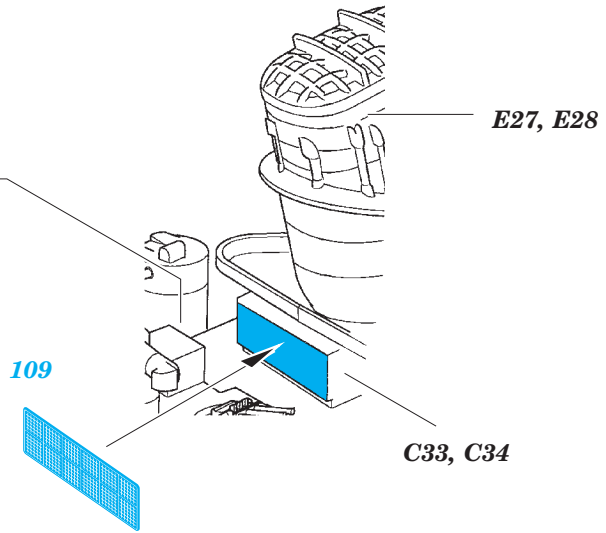

ORIGINAL KIT PARTS  
PŮVODNÍ DÍLY STAVEBNICE

PHOTO-ETCHED PARTS  
LEPTANÉ DÍLY

PARTS TO BE REMOVED  
DÍLY K ODSTRANĚNÍ

FILL  
TMELIT

*all turrets*

8 ( 9, 16, 17, 18, 19, 20 )

C20, C21, C22

C8

C14

36

166

3

176

For further detail sets look for **eduard** 53 098 Yamato railings 1/450  
(not included in this set)