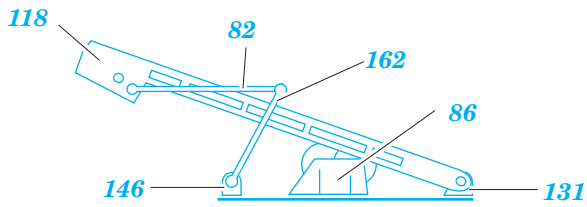

ORIGINAL KIT PARTS  
PŮVODNÍ DÍLY STAVEBNICE

PHOTO-ETCHED PARTS  
LEPTANÉ DÍLY

PARTS TO BE REMOVED  
DÍLY K ODSTRANĚNÍ

FILL  
TMELIT

*all turrets*

8 ( 9, 16, 17, 18, 19, 20 )

C20, C21, C22

C8

C14

36

166

3

176

For further detail sets look for **eduard** 53 098 Yamato railings 1/450  
(not included in this set)