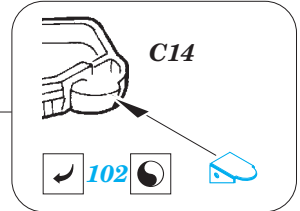

C20, C21, C22

C8

C14

36

166

3

176