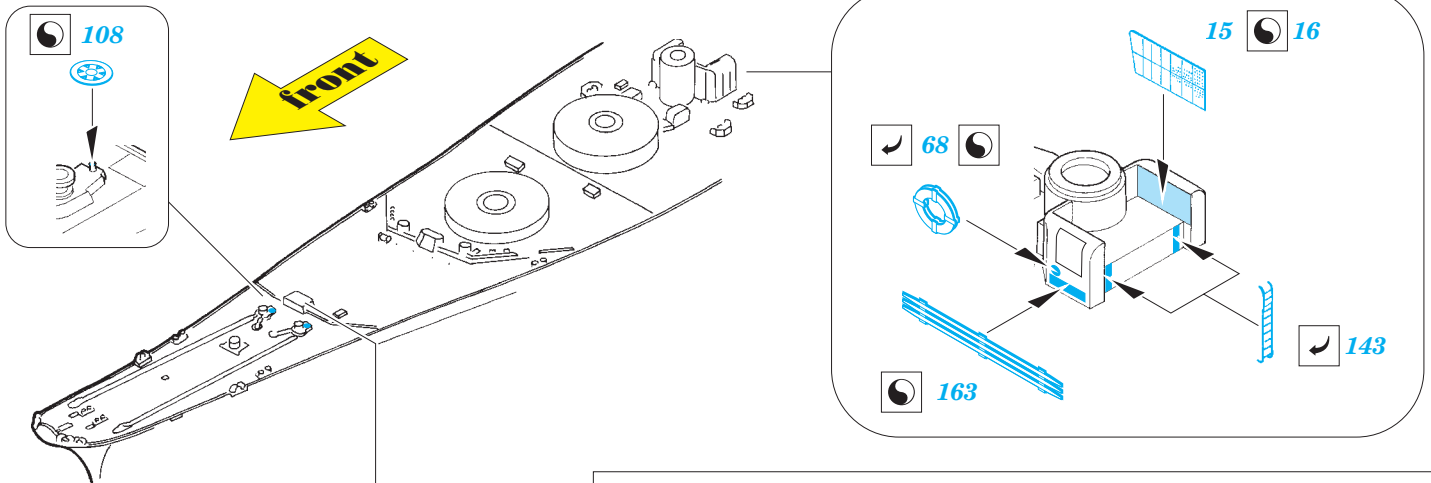

# Yamato 1/450

eduard

53 095

1/450 scale detail set for HASEGAWA kit • sada detailů pro model 1/450 HASEGAWA

- APPLY EXPRESS MASK AND PAINT BEFORE GLUING  
POUŽIT EXPRESS MASK NABARVIT PŘED SLEPENÍM
- SYMMETRICAL ASSEMBLY  
SYMETRICKÁ MONTÁŽ
- REMOVE  
ODSTRANIT
- GRIND  
OBROUSIT
- DRILL HOLE  
VRTAT OTVOR
- COLORED ETCHED PARTS  
LEPTANÉ BAREVNÉ DÍLY
- BEND  
OHNOUT
- OPTION  
VOLBA
- REPLACE  
NAHRADIT

ORIGINAL KIT PARTS  
PŮVODNÍ DÍLY STAVEBNICE

PHOTO-ETCHED PARTS  
LEPTANÉ DÍLY

PARTS TO BE REMOVED  
DÍLY K ODSTRANĚNÍ

FILL  
TMELIT

*all turrets*

8 ( 9, 16, 17, 18, 19, 20 )

C20, C21, C22

C8