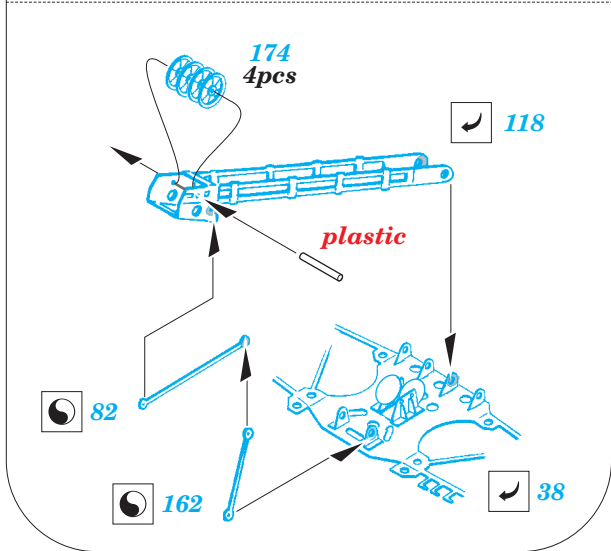

# Yamato 1/450

eduard

53 095

1/450 scale detail set for HASEGAWA kit • sada detailů pro model 1/450 HASEGAWA

- APPLY EXPRESS MASK AND PAINT BEFORE GLUING  
POUŽIT EXPRESS MASK NABARVIT PŘED SLEPENÍM
- SYMMETRICAL ASSEMBLY  
SYMETRICKÁ MONTÁŽ
- REMOVE  
ODSTRANIT
- GRIND  
OBROUSIT
- DRILL HOLE  
VRTAT OTVOR
- COLORED ETCHED PARTS  
LEPTANÉ BAREVNÉ DÍLY
- BEND  
OHNOUT
- OPTION  
VOLBA
- REPLACE  
NAHRADIT

ORIGINAL KIT PARTS  
PŮVODNÍ DÍLY STAVEBNICE

PHOTO-ETCHED PARTS  
LEPTANÉ DÍLY

PARTS TO BE REMOVED  
DÍLY K ODSTRANĚNÍ

FILL  
TMELIT

*all turrets*

8 ( 9, 16, 17, 18, 19, 20 )

C20, C21, C22

C8

C14

36

166

3

176

For further detail sets look for **eduard** 53 098 Yamato railings 1/450  
(not included in this set)