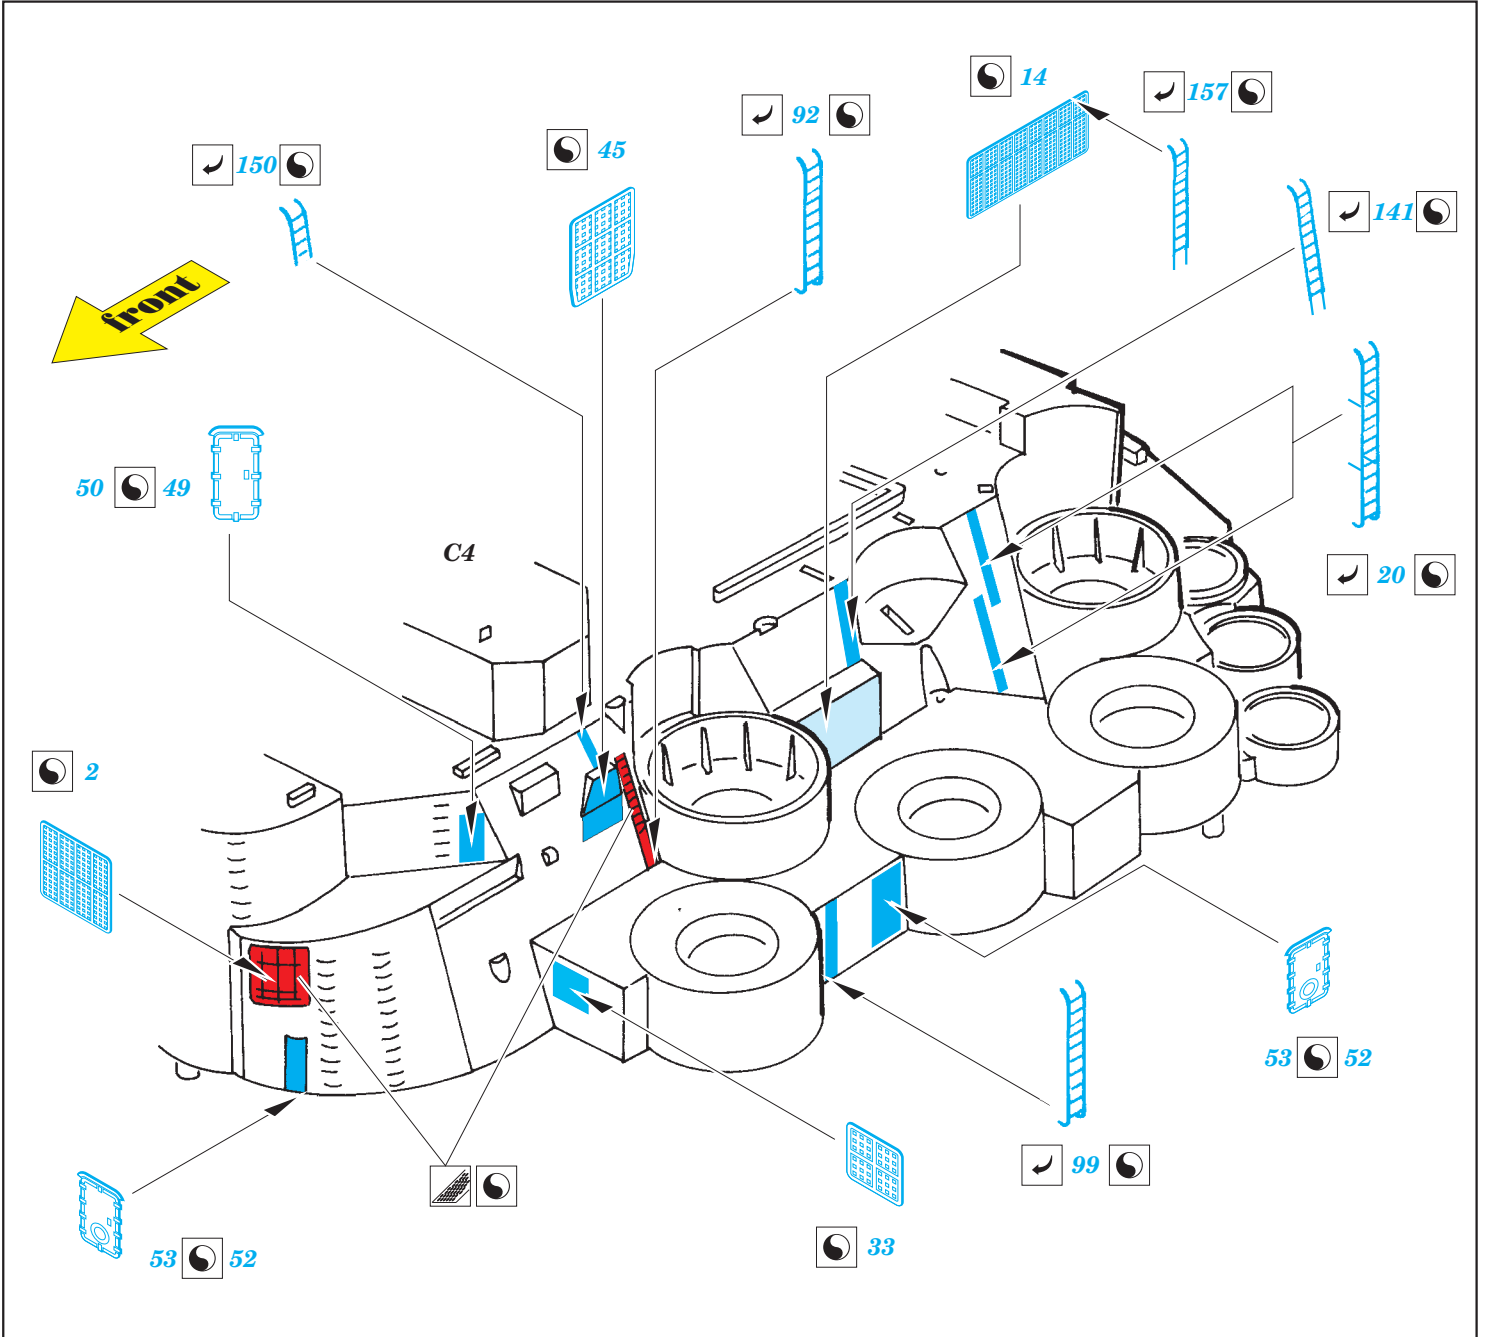

# Yamato 1/450

eduard

53 095

1/450 scale detail set for HASEGAWA kit • sada detailů pro model 1/450 HASEGAWA

- APPLY EXPRESS MASK AND PAINT BEFORE GLUING  
POUŽIT EXPRESS MASK NABARVIT PŘED SLEPENÍM
- SYMMETRICAL ASSEMBLY  
SYMETRICKÁ MONTÁŽ
- REMOVE  
ODSTRANIT
- GRIND  
OBROUSIT
- DRILL HOLE  
VRTAT OTVOR
- COLORED ETCHED PARTS  
LEPTANÉ BAREVNÉ DÍLY
- BEND  
OHNOUT
- OPTION  
VOLBA
- REPLACE  
NAHRADIT

ORIGINAL KIT PARTS  
PŮVODNÍ DÍLY STAVEBNICE

PHOTO-ETCHED PARTS  
LEPTANÉ DÍLY

PARTS TO BE REMOVED  
DÍLY K ODSTRANĚNÍ

FILL  
TMELIT

*all turrets*

8 ( 9, 16, 17, 18, 19, 20 )

C20, C21, C22

C8

C14

36

166

3

176

For further detail sets look for **eduard** 53 098 Yamato railings 1/450  
(not included in this set)