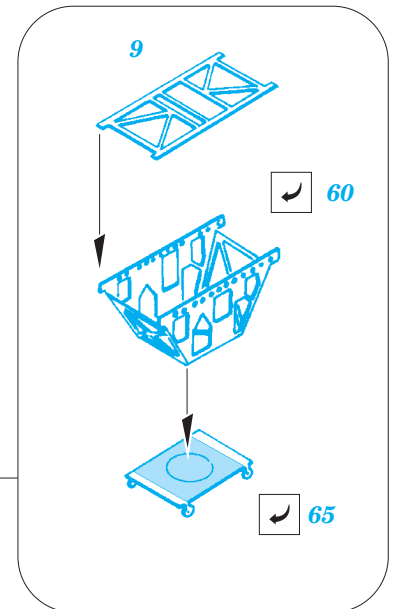

# Yamato 1/450

eduard

53 095

1/450 scale detail set for HASEGAWA kit • sada detailů pro model 1/450 HASEGAWA

- APPLY EXPRESS MASK AND PAINT BEFORE GLUING  
POUŽIT EXPRESS MASK NABARVIT PŘED SLEPENÍM
- SYMMETRICAL ASSEMBLY  
SYMETRICKÁ MONTÁŽ
- REMOVE  
ODSTRANIT
- GRIND  
OBROUSIT
- DRILL HOLE  
VRTAT OTVOR
- COLORED ETCHED PARTS  
LEPTANÉ BAREVNÉ DÍLY
- BEND  
OHNOUT
- OPTION  
VOLBA
- REPLACE  
NAHRADIT

ORIGINAL KIT PARTS  
PŮVODNÍ DÍLY STAVEBNICE

PHOTO-ETCHED PARTS  
LEPTANÉ DÍLY

PARTS TO BE REMOVED  
DÍLY K ODSTRANĚNÍ

FILL  
TMELIT

*all turrets*

8 ( 9, 16, 17, 18, 19, 20 )

C20, C21, C22

C8

C14

36

166

3

176

For further detail sets look for **eduard** 53 098 Yamato railings 1/450  
(not included in this set)