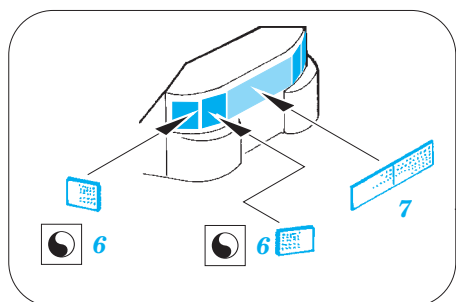

# Yamato 1/450

eduard

53 095

1/450 scale detail set for HASEGAWA kit • sada detailů pro model 1/450 HASEGAWA

- APPLY EXPRESS MASK AND PAINT BEFORE GLUING  
POUŽIT EXPRESS MASK NABARVIT PŘED SLEPENÍM
- SYMMETRICAL ASSEMBLY  
SYMETRICKÁ MONTÁŽ
- REMOVE  
ODSTRANIT
- GRIND  
OBROUSIT
- DRILL HOLE  
VRTAT OTVOR
- COLORED ETCHED PARTS  
LEPTANÉ BAREVNÉ DÍLY
- BEND  
OHNOUT
- OPTION  
VOLBA
- REPLACE  
NAHRADIT

ORIGINAL KIT PARTS  
PŮVODNÍ DÍLY STAVEBNICE

PHOTO-ETCHED PARTS  
LEPTANÉ DÍLY

PARTS TO BE REMOVED  
DÍLY K ODSTRANĚNÍ

FILL  
TMELIT

*all turrets*

8 ( 9, 16, 17, 18, 19, 20 )

C20, C21, C22

C8