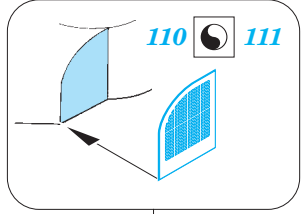

# Yamato 1/450

eduard

53 095

1/450 scale detail set for HASEGAWA kit • sada detailů pro model 1/450 HASEGAWA

- APPLY EXPRESS MASK AND PAINT BEFORE GLUING  
POUŽIT EXPRESS MASK NABARVIT PŘED SLEPENÍM
- SYMMETRICAL ASSEMBLY  
SYMETRICKÁ MONTÁŽ
- REMOVE  
ODSTRANIT
- GRIND  
OBROUSIT
- DRILL HOLE  
VRTAT OTVOR
- COLORED ETCHED PARTS  
LEPTANÉ BAREVNÉ DÍLY
- BEND  
OHNOUT
- OPTION  
VOLBA
- REPLACE  
NAHRADIT

ORIGINAL KIT PARTS  
PŮVODNÍ DÍLY STAVEBNICE

PHOTO-ETCHED PARTS  
LEPTANÉ DÍLY

PARTS TO BE REMOVED  
DÍLY K ODSTRANĚNÍ

FILL  
TMELIT

*all turrets*

8 ( 9, 16, 17, 18, 19, 20 )

C20, C21, C22

C8