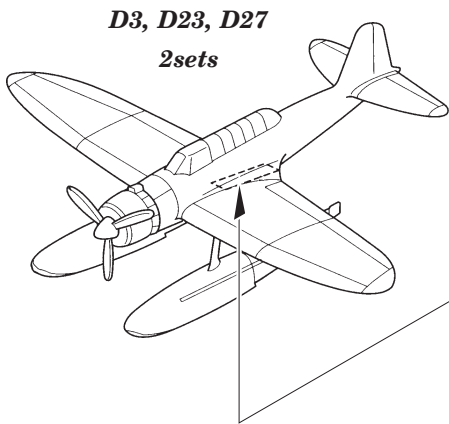

ORIGINAL KIT PARTS  
PŮVODNÍ DÍLY STAVEBNICE

PHOTO-ETCHED PARTS  
LEPTANÉ DÍLY

PARTS TO BE REMOVED  
DÍLY K ODSTRANĚNÍ

FILL  
TMELIT

*all turrets*

8 ( 9, 16, 17, 18, 19, 20 )

C20, C21, C22

C8

C14

36

166

3

176

For further detail sets look for **eduard** 53 098 Yamato railings 1/450  
(not included in this set)