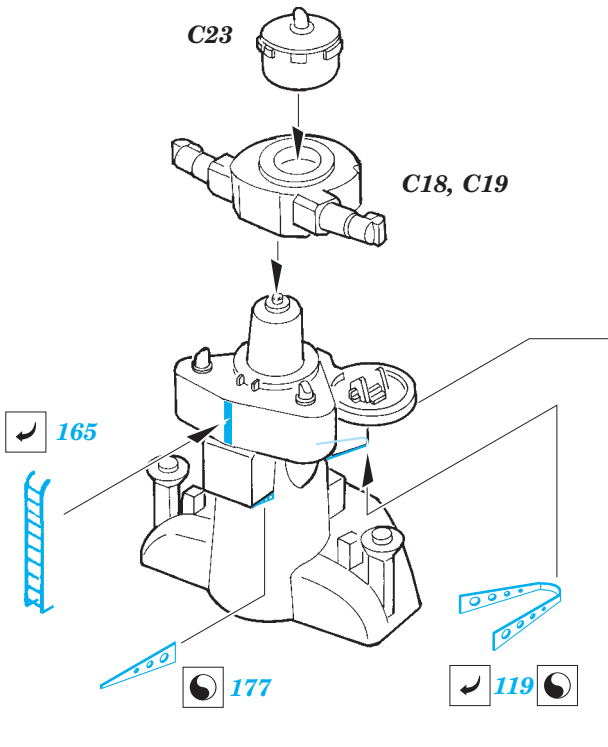

ORIGINAL KIT PARTS  
PŮVODNÍ DÍLY STAVEBNICE

PHOTO-ETCHED PARTS  
LEPTANÉ DÍLY

PARTS TO BE REMOVED  
DÍLY K ODSTRANĚNÍ

FILL  
TMELIT

*all turrets*

8 ( 9, 16, 17, 18, 19, 20 )

C20, C21, C22

C8

C14

36

166

3

176

For further detail sets look for **eduard** 53 098 Yamato railings 1/450  
(not included in this set)