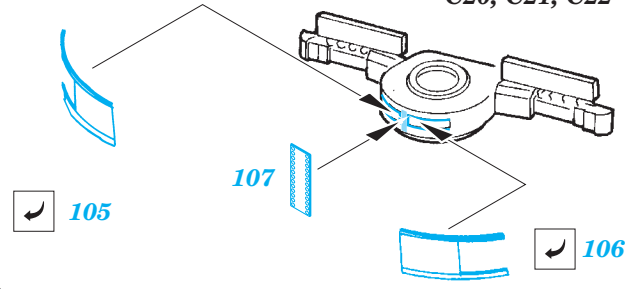

# Yamato 1/450

eduard

53 095

1/450 scale detail set for HASEGAWA kit • sada detailů pro model 1/450 HASEGAWA

- APPLY EXPRESS MASK AND PAINT BEFORE GLUING  
POUŽIT EXPRESS MASK NABARVIT PŘED SLEPENÍM
- SYMMETRICAL ASSEMBLY  
SYMETRICKÁ MONTÁŽ
- REMOVE  
ODSTRANIT
- GRIND  
OBROUSIT
- DRILL HOLE  
VRTAT OTVOR
- COLORED ETCHED PARTS  
LEPTANÉ BAREVNÉ DÍLY
- BEND  
OHNOUT
- OPTION  
VOLBA
- REPLACE  
NAHRADIT

ORIGINAL KIT PARTS  
PŮVODNÍ DÍLY STAVEBNICE

PHOTO-ETCHED PARTS  
LEPTANÉ DÍLY

PARTS TO BE REMOVED  
DÍLY K ODSTRANĚNÍ

FILL  
TMELIT

*all turrets*

8 ( 9, 16, 17, 18, 19, 20 )

C20, C21, C22

C8