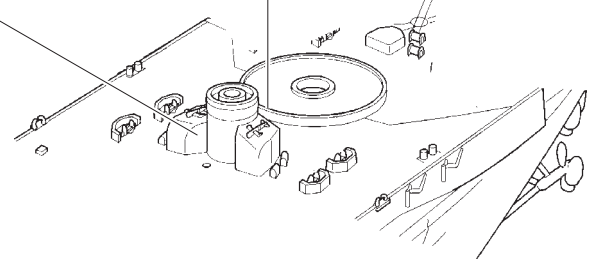

# Yamato 1/450

eduard

53 095

1/450 scale detail set for HASEGAWA kit • sada detailů pro model 1/450 HASEGAWA

- APPLY EXPRESS MASK AND PAINT BEFORE GLUING  
POUŽIT EXPRESS MASK NABARVIT PŘED SLEPENÍM
- SYMMETRICAL ASSEMBLY  
SYMETRICKÁ MONTÁŽ
- REMOVE  
ODSTRANIT
- GRIND  
OBROUSIT
- DRILL HOLE  
VRTAT OTVOR
- COLORED ETCHED PARTS  
LEPTANÉ BAREVNÉ DÍLY
- BEND  
OHNOUT
- OPTION  
VOLBA
- REPLACE  
NAHRADIT

ORIGINAL KIT PARTS  
PŮVODNÍ DÍLY STAVEBNICE

PHOTO-ETCHED PARTS  
LEPTANÉ DÍLY

PARTS TO BE REMOVED  
DÍLY K ODSTRANĚNÍ

FILL  
TMELIT

*all turrets*

8 ( 9, 16, 17, 18, 19, 20 )

C20, C21, C22

C8