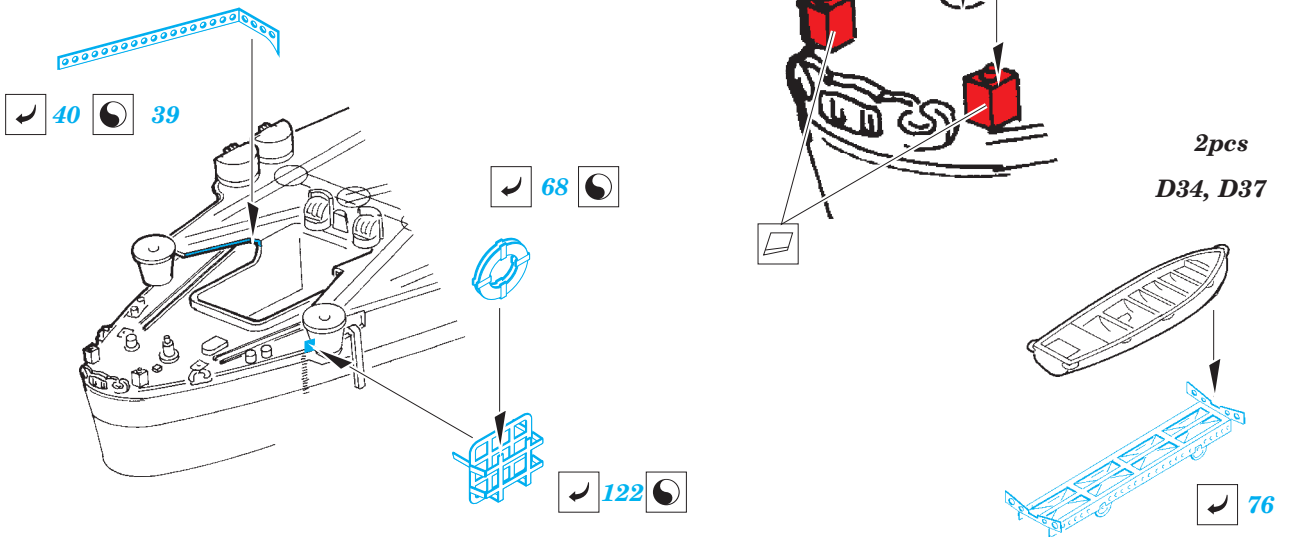

ORIGINAL KIT PARTS  
PŮVODNÍ DÍLY STAVEBNICE

PHOTO-ETCHED PARTS  
LEPTANÉ DÍLY

PARTS TO BE REMOVED  
DÍLY K ODSTRANĚNÍ

FILL  
TMELIT

*all turrets*

8 ( 9, 16, 17, 18, 19, 20 )

C20, C21, C22

C8

C14

36

166

3

176

For further detail sets look for **eduard** 53 098 Yamato railings 1/450  
(not included in this set)