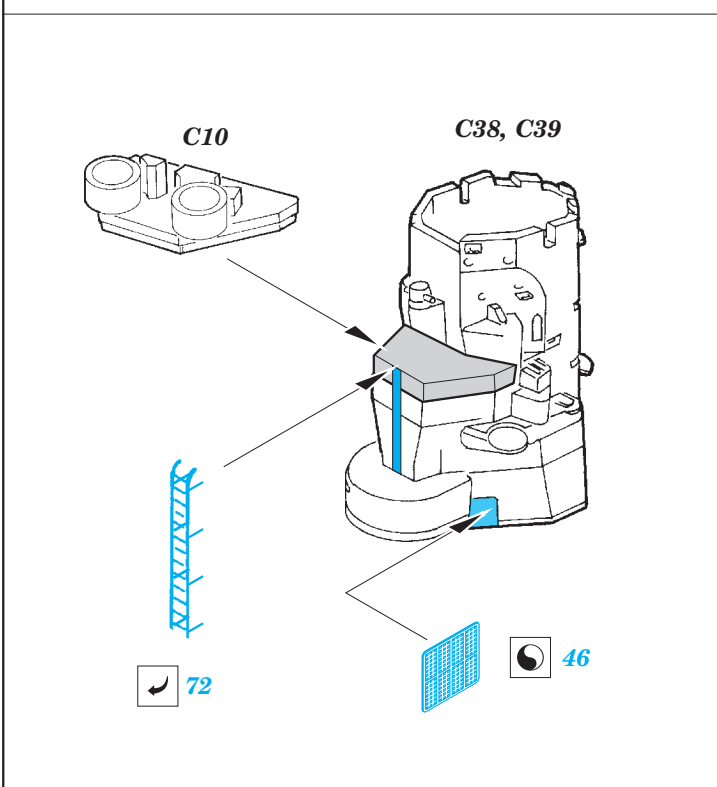

# Yamato 1/450

eduard

53 095

1/450 scale detail set for HASEGAWA kit • sada detailů pro model 1/450 HASEGAWA

- APPLY EXPRESS MASK AND PAINT BEFORE GLUING  
POUŽIT EXPRESS MASK NABARVIT PŘED SLEPENÍM
- SYMMETRICAL ASSEMBLY  
SYMETRICKÁ MONTÁŽ
- REMOVE  
ODSTRANIT
- GRIND  
OBROUSIT
- DRILL HOLE  
VRTAT OTVOR
- COLORED ETCHED PARTS  
LEPTANÉ BAREVNÉ DÍLY
- BEND  
OHNOUT
- OPTION  
VOLBA
- REPLACE  
NAHRADIT

ORIGINAL KIT PARTS  
PŮVODNÍ DÍLY STAVEBNICE

PHOTO-ETCHED PARTS  
LEPTANÉ DÍLY

PARTS TO BE REMOVED  
DÍLY K ODSTRANĚNÍ

FILL  
TMELIT

*all turrets*

8 ( 9, 16, 17, 18, 19, 20 )

C20, C21, C22

C8

C14

36

166

3

176

For further detail sets look for **eduard** 53 098 Yamato railings 1/450  
(not included in this set)