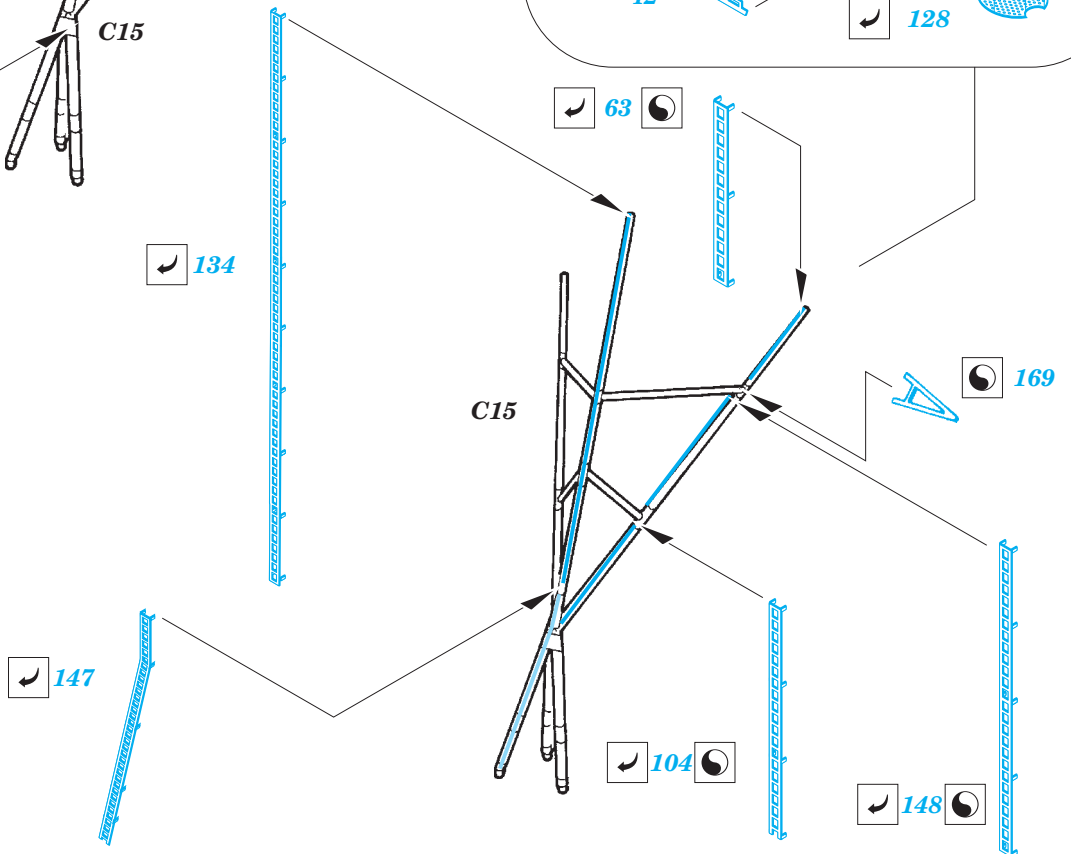

ORIGINAL KIT PARTS  
PŮVODNÍ DÍLY STAVEBNICE

PHOTO-ETCHED PARTS  
LEPTANÉ DÍLY

PARTS TO BE REMOVED  
DÍLY K ODSTRANĚNÍ

FILL  
TMELIT

*all turrets*

8 ( 9, 16, 17, 18, 19, 20 )

C20, C21, C22

C8

C14

36

166

3

176

For further detail sets look for **eduard** 53 098 Yamato railings 1/450  
(not included in this set)