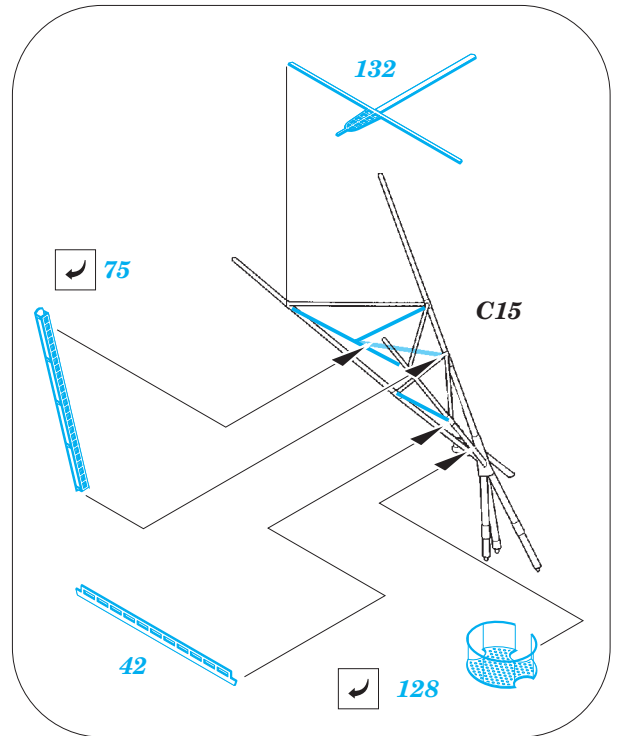

# Yamato 1/450

eduard

53 095

1/450 scale detail set for HASEGAWA kit • sada detailů pro model 1/450 HASEGAWA

- APPLY EXPRESS MASK AND PAINT BEFORE GLUING  
POUŽIT EXPRESS MASK NABARVIT PŘED SLEPENÍM
- SYMMETRICAL ASSEMBLY  
SYMETRICKÁ MONTÁŽ
- REMOVE  
ODSTRANIT
- GRIND  
OBROUSIT
- DRILL HOLE  
VRTAT OTVOR
- COLORED ETCHED PARTS  
LEPTANÉ BAREVNÉ DÍLY
- BEND  
OHNOUT
- OPTION  
VOLBA
- REPLACE  
NAHRADIT

ORIGINAL KIT PARTS  
PŮVODNÍ DÍLY STAVEBNICE

PHOTO-ETCHED PARTS  
LEPTANÉ DÍLY

PARTS TO BE REMOVED  
DÍLY K ODSTRANĚNÍ

FILL  
TMELIT

*all turrets*

8 ( 9, 16, 17, 18, 19, 20 )

C20, C21, C22

C8

C14

36

166

3

176

For further detail sets look for **eduard** 53 098 Yamato railings 1/450  
(not included in this set)