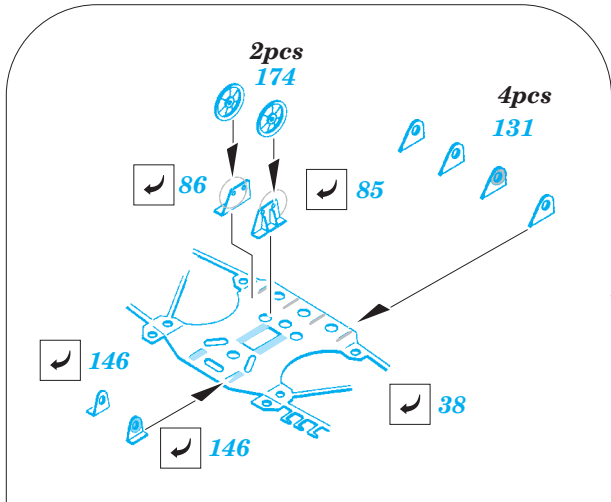

ORIGINAL KIT PARTS  
PŮVODNÍ DÍLY STAVEBNICE

PHOTO-ETCHED PARTS  
LEPTANÉ DÍLY

PARTS TO BE REMOVED  
DÍLY K ODSTRANĚNÍ

FILL  
TMELIT

*all turrets*

8 ( 9, 16, 17, 18, 19, 20 )

C20, C21, C22

C8

C14

36

166

3

176

For further detail sets look for **eduard** 53 098 Yamato railings 1/450  
(not included in this set)