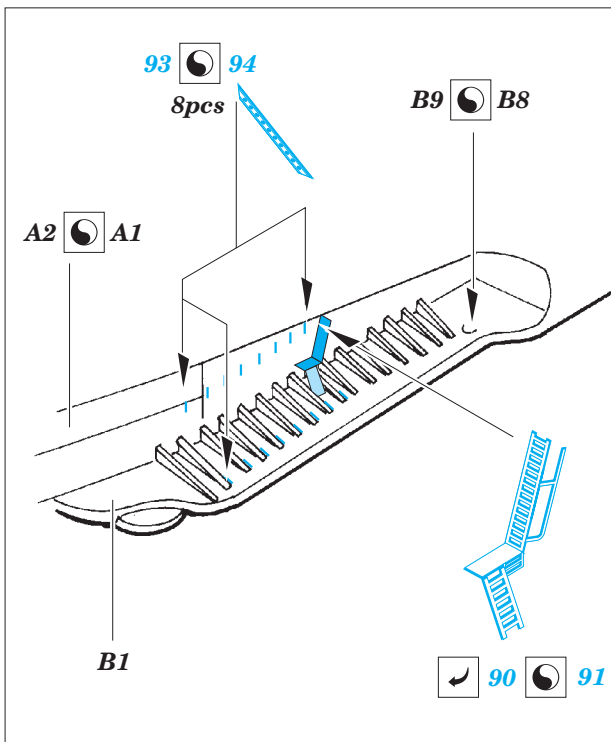

# Yamato 1/450

eduard

53 095

1/450 scale detail set for HASEGAWA kit • sada detailů pro model 1/450 HASEGAWA

- APPLY EXPRESS MASK AND PAINT BEFORE GLUING  
POUŽIT EXPRESS MASK NABARVIT PŘED SLEPENÍM
- SYMMETRICAL ASSEMBLY  
SYMETRICKÁ MONTÁŽ
- REMOVE  
ODSTRANIT
- GRIND  
OBROUSIT
- DRILL HOLE  
VRTAT OTVOR
- COLORED ETCHED PARTS  
LEPTANÉ BAREVNÉ DÍLY
- BEND  
OHNOUT
- OPTION  
VOLBA
- REPLACE  
NAHRADIT

ORIGINAL KIT PARTS  
PŮVODNÍ DÍLY STAVEBNICE

PHOTO-ETCHED PARTS  
LEPTANÉ DÍLY

PARTS TO BE REMOVED  
DÍLY K ODSTRANĚNÍ

FILL  
TMELIT

*all turrets*

8 ( 9, 16, 17, 18, 19, 20 )

C20, C21, C22

C8

C14

36

166

3

176

For further detail sets look for **eduard** 53 098 Yamato railings 1/450  
(not included in this set)