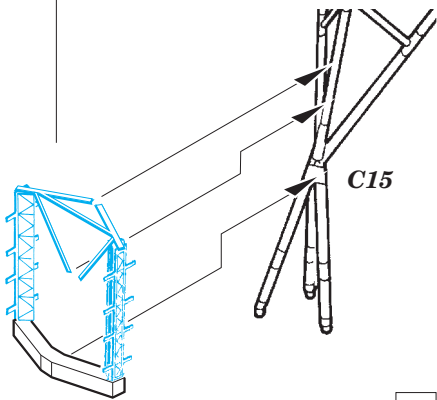

ORIGINAL KIT PARTS  
PŮVODNÍ DÍLY STAVEBNICE

PHOTO-ETCHED PARTS  
LEPTANÉ DÍLY

PARTS TO BE REMOVED  
DÍLY K ODSTRANĚNÍ

FILL  
TMELIT

*all turrets*

8 ( 9, 16, 17, 18, 19, 20 )

C20, C21, C22

C8

C14

36

166

3

176

For further detail sets look for **eduard** 53 098 Yamato railings 1/450  
(not included in this set)