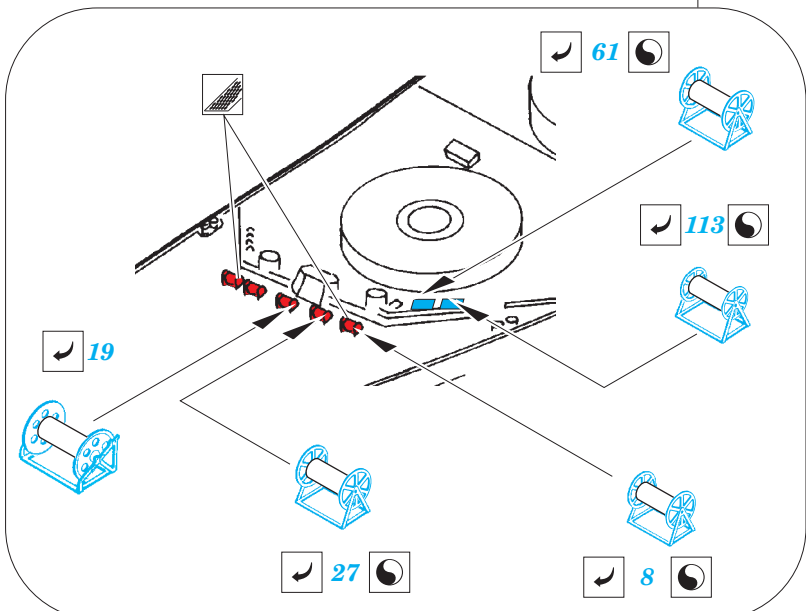

# Yamato 1/450

eduard

53 095

1/450 scale detail set for HASEGAWA kit • sada detailů pro model 1/450 HASEGAWA

- APPLY EXPRESS MASK AND PAINT BEFORE GLUING  
POUŽIT EXPRESS MASK NABARVIT PŘED SLEPENÍM
- SYMMETRICAL ASSEMBLY  
SYMETRICKÁ MONTÁŽ
- REMOVE  
ODSTRANIT
- GRIND  
OBROUSIT
- DRILL HOLE  
VRTAT OTVOR
- COLORED ETCHED PARTS  
LEPTANÉ BAREVNÉ DÍLY
- BEND  
OHNOUT
- OPTION  
VOLBA
- REPLACE  
NAHRADIT

ORIGINAL KIT PARTS  
PŮVODNÍ DÍLY STAVEBNICE

PHOTO-ETCHED PARTS  
LEPTANÉ DÍLY

PARTS TO BE REMOVED  
DÍLY K ODSTRANĚNÍ

FILL  
TMELIT

*all turrets*

8 ( 9, 16, 17, 18, 19, 20 )

C20, C21, C22

C8

C14

36

166

3

176

For further detail sets look for **eduard** 53 098 Yamato railings 1/450  
(not included in this set)