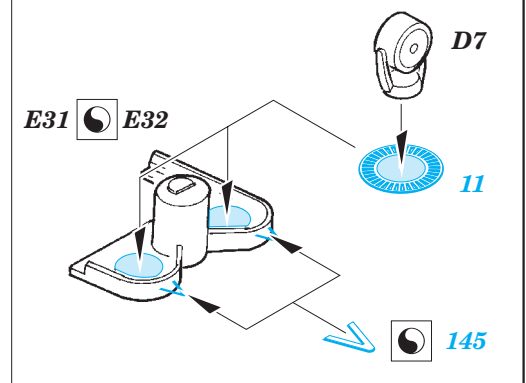

# Yamato 1/450

eduard

53 095

1/450 scale detail set for HASEGAWA kit • sada detailů pro model 1/450 HASEGAWA

- APPLY EXPRESS MASK AND PAINT BEFORE GLUING  
POUŽIT EXPRESS MASK NABARVIT PŘED SLEPENÍM
- SYMMETRICAL ASSEMBLY  
SYMETRICKÁ MONTÁŽ
- REMOVE  
ODSTRANIT
- GRIND  
OBROUSIT
- DRILL HOLE  
VRTAT OTVOR
- COLORED ETCHED PARTS  
LEPTANÉ BAREVNÉ DÍLY
- BEND  
OHNOUT
- OPTION  
VOLBA
- REPLACE  
NAHRADIT

ORIGINAL KIT PARTS  
PŮVODNÍ DÍLY STAVEBNICE

PHOTO-ETCHED PARTS  
LEPTANÉ DÍLY

PARTS TO BE REMOVED  
DÍLY K ODSTRANĚNÍ

FILL  
TMELIT

*all turrets*

8 ( 9, 16, 17, 18, 19, 20 )

C20, C21, C22

C8