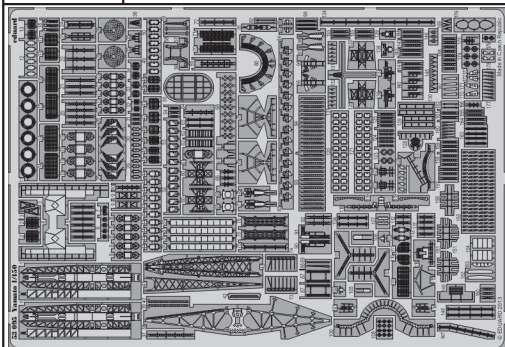

# Yamato 1/450

eduard

53 095

1/450 scale detail set for HASEGAWA kit • sada detailů pro model 1/450 HASEGAWA

- APPLY EXPRESS MASK AND PAINT BEFORE GLUING  
POUŽIT EXPRESS MASK NABARVIT PŘED SLEPENÍM
- SYMMETRICAL ASSEMBLY  
SYMETRICKÁ MONTÁŽ
- REMOVE  
ODSTRANIT
- GRIND  
OBROUSIT
- DRILL HOLE  
VRTAT OTVOR
- COLORED ETCHED PARTS  
LEPTANÉ BAREVNÉ DÍLY
- BEND  
OHNOUT
- OPTION  
VOLBA
- REPLACE  
NAHRADIT

ORIGINAL KIT PARTS  
PŮVODNÍ DÍLY STAVEBNICE

PHOTO-ETCHED PARTS  
LEPTANÉ DÍLY

PARTS TO BE REMOVED  
DÍLY K ODSTRANĚNÍ

FILL  
TMELIT

*all turrets*

8 ( 9, 16, 17, 18, 19, 20 )

C20, C21, C22

C8