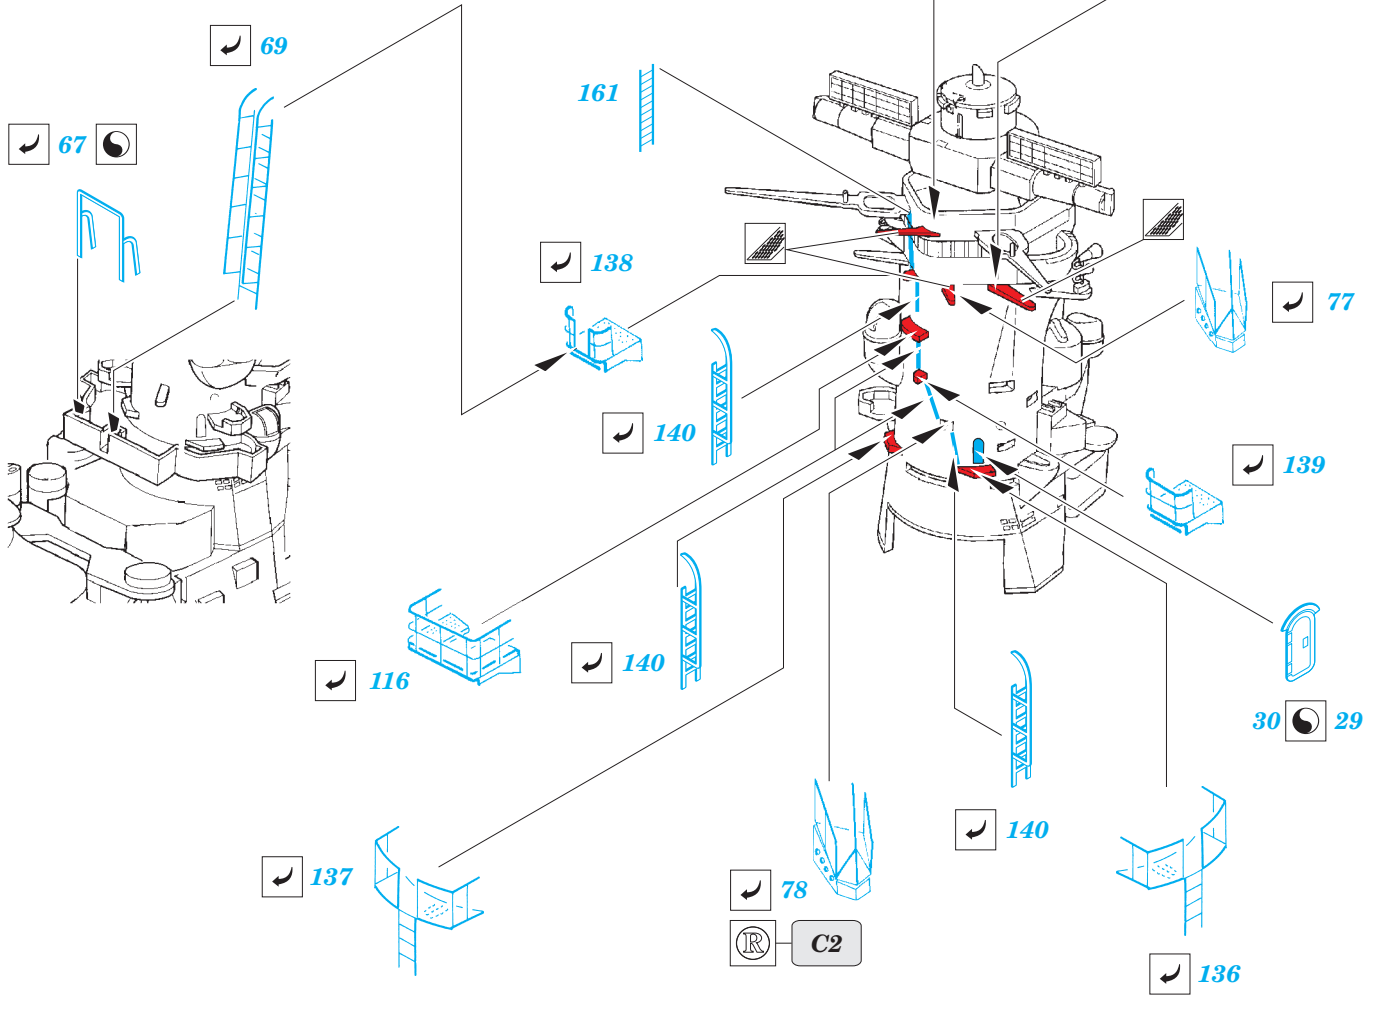

ORIGINAL KIT PARTS  
PŮVODNÍ DÍLY STAVEBNICE

PHOTO-ETCHED PARTS  
LEPTANÉ DÍLY

PARTS TO BE REMOVED  
DÍLY K ODSTRANĚNÍ

FILL  
TMELIT

*all turrets*

8 ( 9, 16, 17, 18, 19, 20 )

C20, C21, C22

C8

C14

36

166

3

176

For further detail sets look for **eduard** 53 098 Yamato railings 1/450  
(not included in this set)