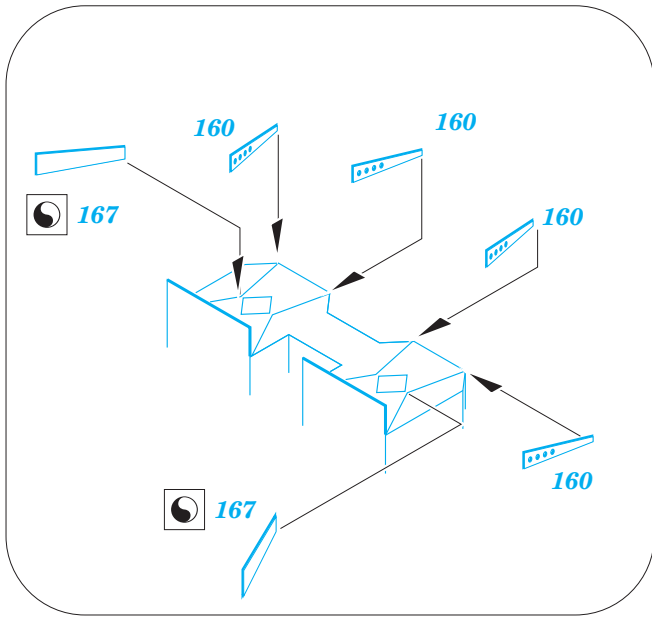

ORIGINAL KIT PARTS  
PŮVODNÍ DÍLY STAVEBNICE

PHOTO-ETCHED PARTS  
LEPTANÉ DÍLY

PARTS TO BE REMOVED  
DÍLY K ODSTRANĚNÍ

FILL  
TMELIT

*all turrets*

8 ( 9, 16, 17, 18, 19, 20 )

C20, C21, C22

C8

C14

36

166

3

176

For further detail sets look for **eduard** 53 098 Yamato railings 1/450  
(not included in this set)