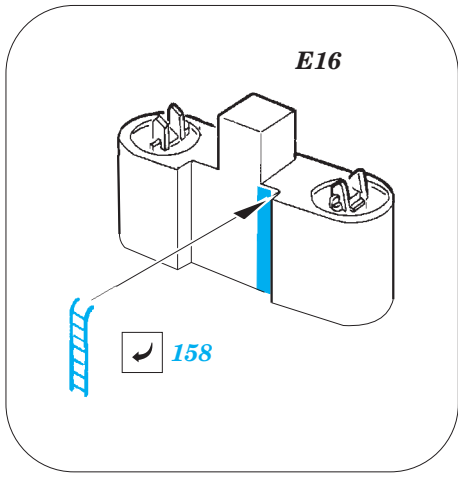

ORIGINAL KIT PARTS  
PŮVODNÍ DÍLY STAVEBNICE

PHOTO-ETCHED PARTS  
LEPTANÉ DÍLY

PARTS TO BE REMOVED  
DÍLY K ODSTRANĚNÍ

FILL  
TMELIT

*all turrets*

8 ( 9, 16, 17, 18, 19, 20 )

C20, C21, C22

C8

C14

36

166

3

176

For further detail sets look for **eduard** 53 098 Yamato railings 1/450  
(not included in this set)