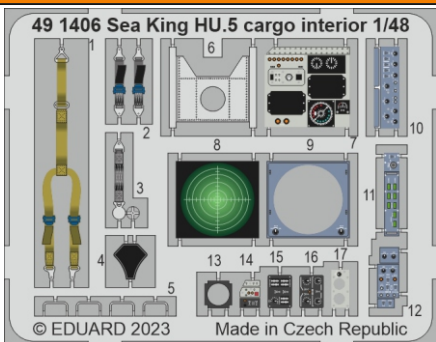

Sea King HU.5 cargo interior

eduard

49 1406

1/48

detail set for AIRFIX 1/48 kit • sada detailů pro stavebnici AIRFIX 1/48

- APPLY EXPRESS MASK AND PAINT BEFORE GLUING
POUŽIT EXPRESS MASK NABARVIT PŘED SLEPENÍM
 - SYMMETRICAL ASSEMBLY
SYMETRICKÁ MONTÁŽ
 - REMOVE
ODSTRANIT
 - GRIND
OBROUSIT
 - DRILL HOLE
VRTÁT OTVOR
 - COLORED ETCHED PARTS
LEPTANÉ BAREVNÉ DÍLY
 - ETCHED PARTS
LEPTANÉ NEBAREVNÉ DÍLY
 - ORIGINAL KIT PARTS
PŮVODNÍ DÍLY STAVEBNICE
- BEND
OHNOUT
 - OPTION
VOLBA
 - REPLACE
NAHRADIT
 - REVERSE SIDE
OTOČIT

ORIGINAL KIT PARTS PŮVODNÍ DÍLY STAVEBNICE	PHOTO-ETCHED PARTS LEPTANÉ DÍLY	PARTS TO BE REMOVED DÍLY K ODSTRANĚNÍ	FILL TMELIT
---	------------------------------------	--	----------------