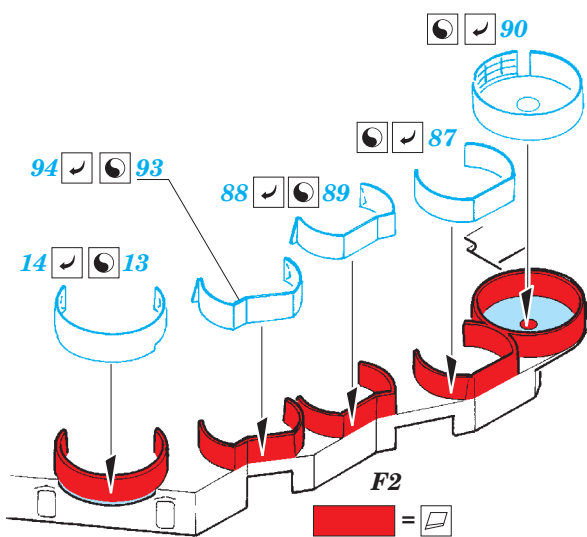

USS Texas BB-35 Part3 - superstructure 1/350

eduard

detail set for 1/350 TRUMPETER No. 05340 kit • sada detailů pro stavebnici 1/350 TRUMPETER No. 05340

53 156

- APPLY EXPRESS MASK AND PAINT BEFORE GLUING
POUŽIT EXPRESS MASK NABARVIT PŘED SLEPENÍM
- SYMMETRICAL ASSEMBLY
SYMETRICKÁ MONTÁŽ
- REMOVE
ODSTRANIT
- GRIND
OBROUSIT
- DRILL HOLE
VRTAT OTVOR
- BEND
OHNOUT
- OPTION
VOLBA
- REPLACE
NAHRADIT
- COLORED ETCHED PARTS
LEPTANÉ BAREVNÉ DÍLY
- ETCHED PARTS
LEPTANÉ NEBAREVNÉ DÍLY
- ORIGINAL KIT PARTS
PŮVODNÍ DÍLY STAVEBNICE

ORIGINAL KIT PARTS
PŮVODNÍ DÍLY STAVEBNICE

PHOTO-ETCHED PARTS
LEPTANÉ DÍLY

PARTS TO BE REMOVED
DÍLY K ODSTRANĚNÍ

FILL
TMELIT

Related products: 53 154 USS Texas BB-35 Part1 - AA guns

Related products: 53 155 USS Texas BB-35 Part2 - railing & ladders

Related products: 53 157 USS Texas BB-35 Part4 - deck

Os2u-1
2 pcs.