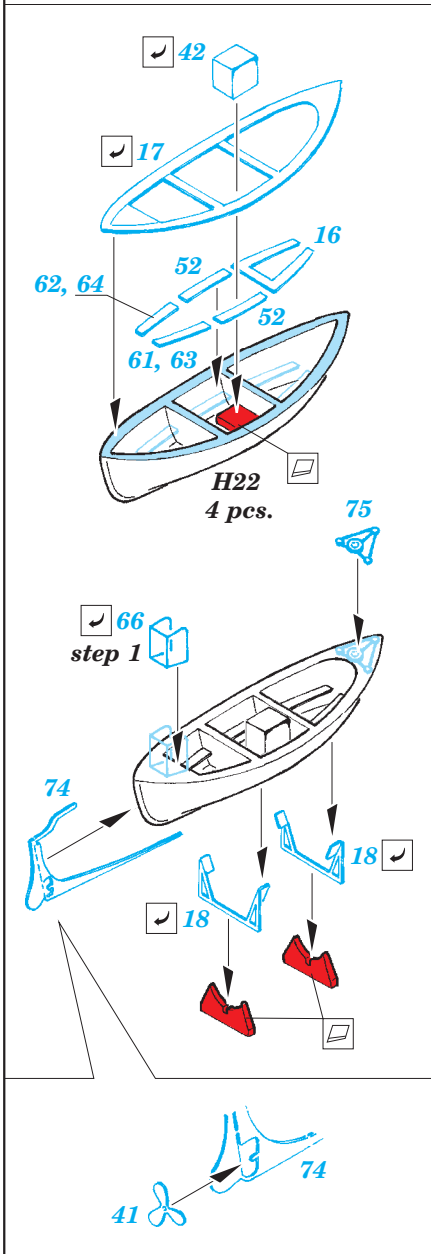

USS Texas BB-35 Part3 - superstructure 1/350

eduard

detail set for 1/350 TRUMPETER No. 05340 kit • sada detailů pro stavebnici 1/350 TRUMPETER No. 05340

53 156

- APPLY EXPRESS MASK AND PAINT BEFORE GLUING
POUŽIT EXPRESS MASK NABARVIT PŘED SLEPENÍM
- SYMMETRICAL ASSEMBLY
SYMETRICKÁ MONTÁŽ
- REMOVE
ODSTRANIT
- GRIND
OBROUSIT
- DRILL HOLE
VRTAT OTVOR
- BEND
OHNOUT
- OPTION
VOLBA
- REPLACE
NAHRADIT
- COLORED ETCHED PARTS
LEPTANÉ BAREVNÉ DÍLY
- ETCHED PARTS
LEPTANÉ NEBAREVNÉ DÍLY
- ORIGINAL KIT PARTS
PŮVODNÍ DÍLY STAVEBNICE

ORIGINAL KIT PARTS
PŮVODNÍ DÍLY STAVEBNICE

PHOTO-ETCHED PARTS
LEPTANÉ DÍLY

PARTS TO BE REMOVED
DÍLY K ODSTRANĚNÍ

FILL
TMELIT

Related products: 53 154 USS Texas BB-35 Part1 - AA guns

Related products: 53 155 USS Texas BB-35 Part2 - railing & ladders

Related products: 53 157 USS Texas BB-35 Part4 - deck

Os2u-1
2 pcs.