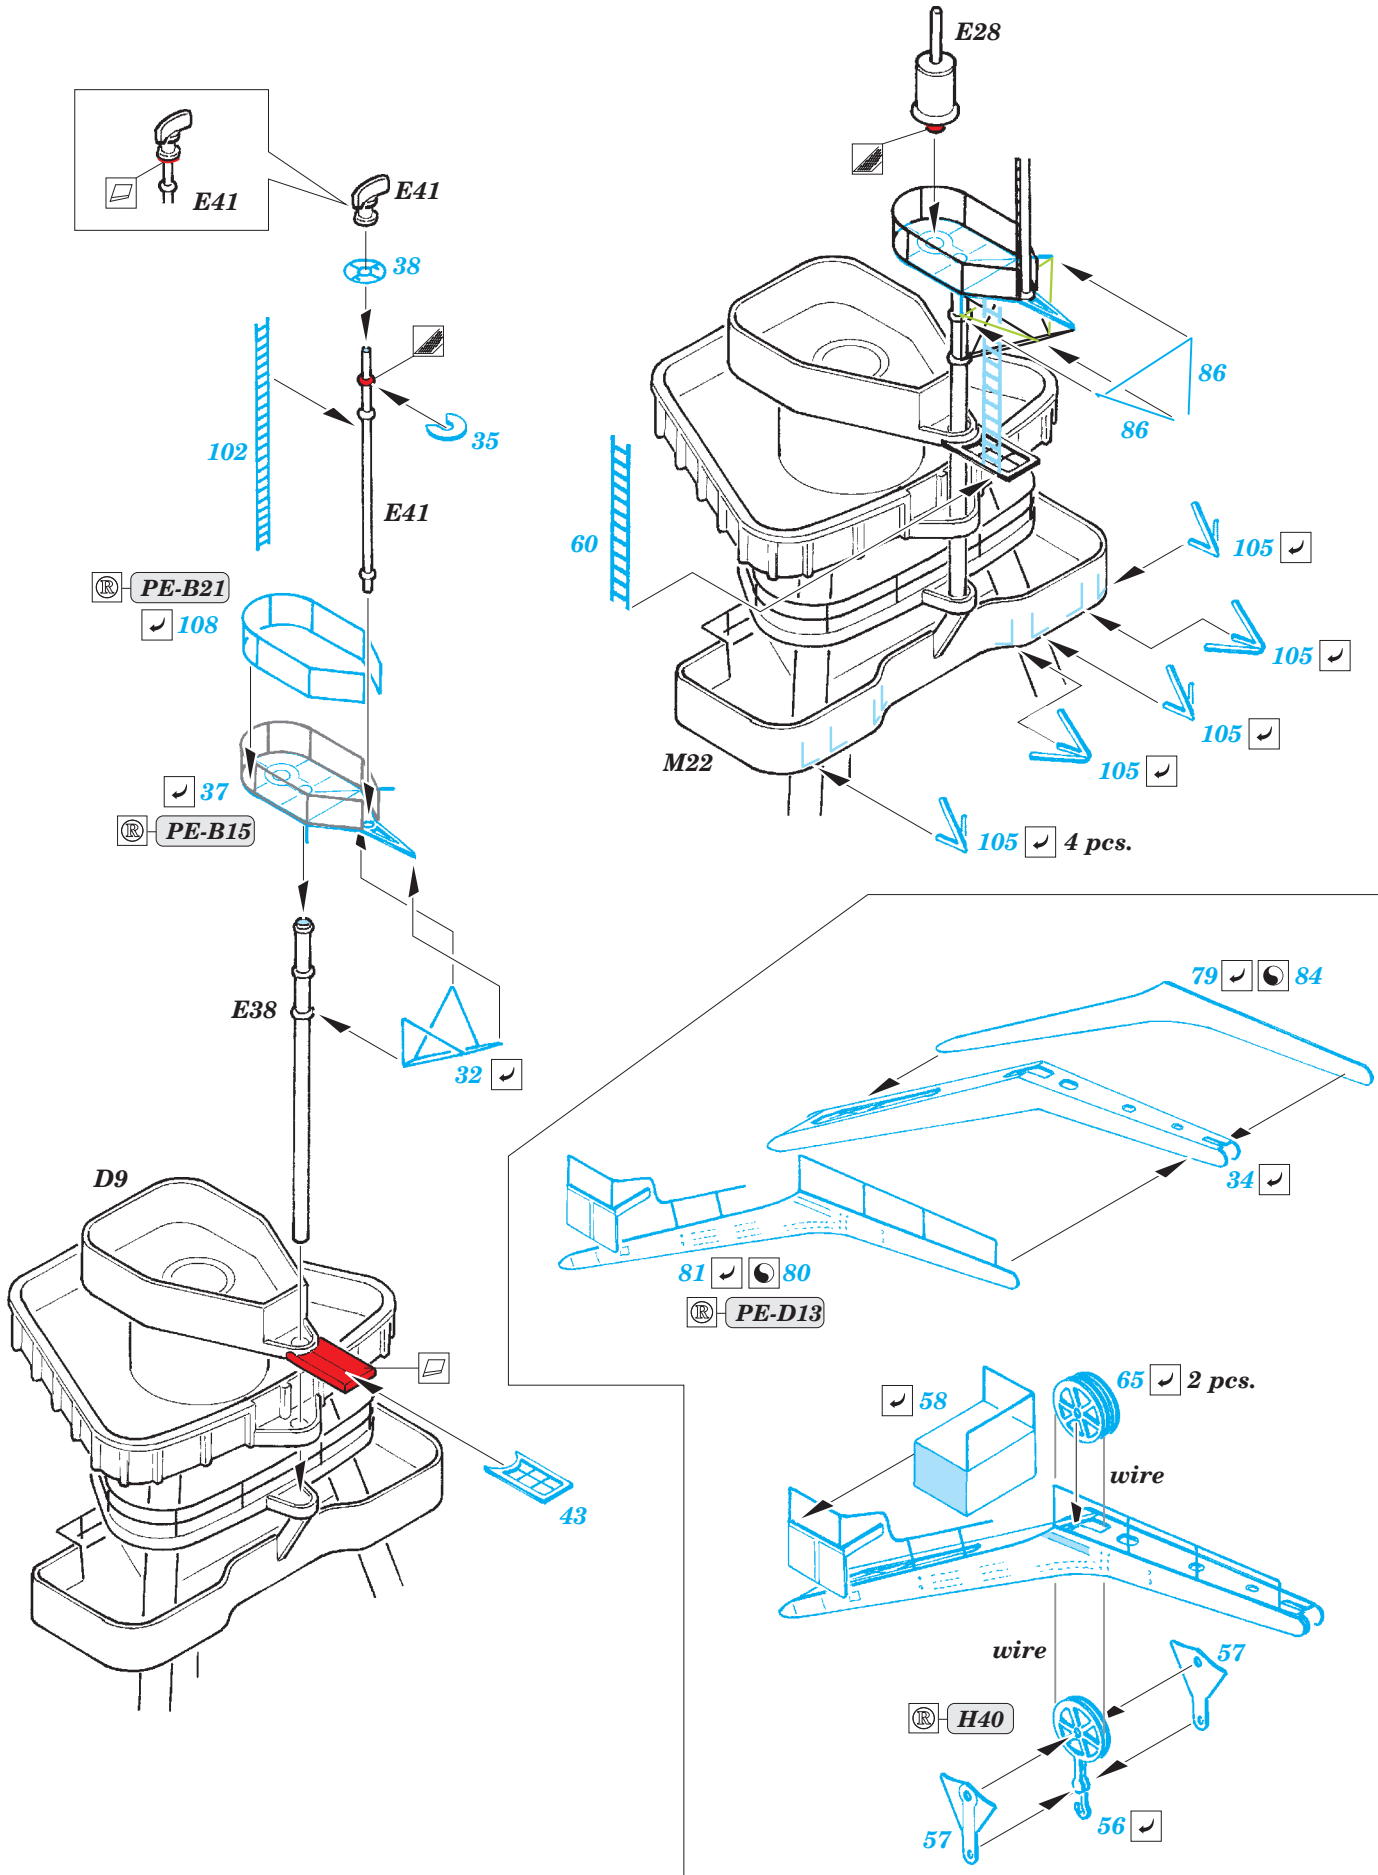

USS Texas BB-35 Part3 - superstructure 1/350

eduard

detail set for 1/350 TRUMPETER No. 05340 kit • sada detailů pro stavebnici 1/350 TRUMPETER No. 05340

53 156

- APPLY EXPRESS MASK AND PAINT BEFORE GLUING
POUŽIT EXPRESS MASK NABARVIT PŘED SLEPENÍM
- SYMMETRICAL ASSEMBLY
SYMETRICKÁ MONTÁŽ
- REMOVE
ODSTRANIT
- GRIND
OBROUSIT
- DRILL HOLE
VRTAT OTVOR
- BEND
OHNOUT
- OPTION
VOLBA
- REPLACE
NAHRADIT
- COLORED ETCHED PARTS
LEPTANÉ BAREVNÉ DÍLY
- ETCHED PARTS
LEPTANÉ NEBAREVNÉ DÍLY
- ORIGINAL KIT PARTS
PŮVODNÍ DÍLY STAVEBNICE

ORIGINAL KIT PARTS
PŮVODNÍ DÍLY STAVEBNICE

PHOTO-ETCHED PARTS
LEPTANÉ DÍLY

PARTS TO BE REMOVED
DÍLY K ODSTRANĚNÍ

FILL
TMELIT

Related products: 53 154 USS Texas BB-35 Part1 - AA guns

Related products: 53 155 USS Texas BB-35 Part2 - railing & ladders

Related products: 53 157 USS Texas BB-35 Part4 - deck

Os2u-1
2 pcs.