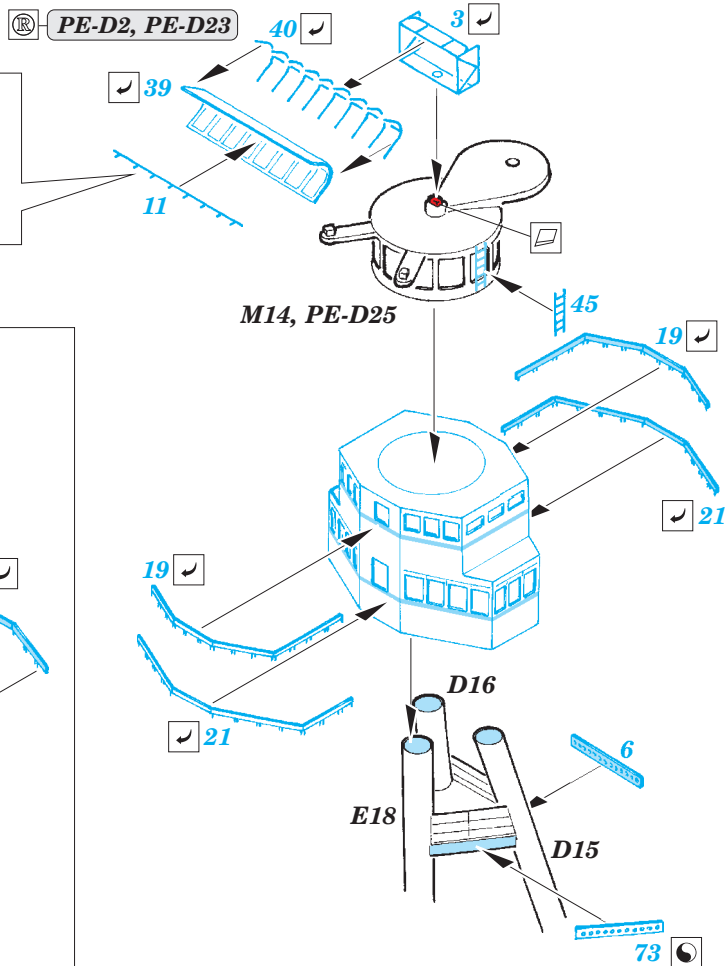

USS Texas BB-35 Part3 - superstructure 1/350

eduard

detail set for 1/350 TRUMPETER No. 05340 kit • sada detailů pro stavebnici 1/350 TRUMPETER No. 05340

53 156

- APPLY EXPRESS MASK AND PAINT BEFORE GLUING
POUŽIT EXPRESS MASK NABARVIT PŘED SLEPENÍM
- SYMMETRICAL ASSEMBLY
SYMETRICKÁ MONTÁŽ
- REMOVE
ODSTRANIT
- GRIND
OBROUSIT
- DRILL HOLE
VRTAT OTVOR
- BEND
OHNOUT
- OPTION
VOLBA
- REPLACE
NAHRADIT
- COLORED ETCHED PARTS
LEPTANÉ BAREVNÉ DÍLY
- ETCHED PARTS
LEPTANÉ NEBAREVNÉ DÍLY
- ORIGINAL KIT PARTS
PŮVODNÍ DÍLY STAVEBNICE

ORIGINAL KIT PARTS
PŮVODNÍ DÍLY STAVEBNICE

PHOTO-ETCHED PARTS
LEPTANÉ DÍLY

PARTS TO BE REMOVED
DÍLY K ODSTRANĚNÍ

FILL
TMELIT

Related products: 53 154 USS Texas BB-35 Part1 - AA guns

Related products: 53 155 USS Texas BB-35 Part2 - railing & ladders

Related products: 53 157 USS Texas BB-35 Part4 - deck

Os2u-1
2 pcs.