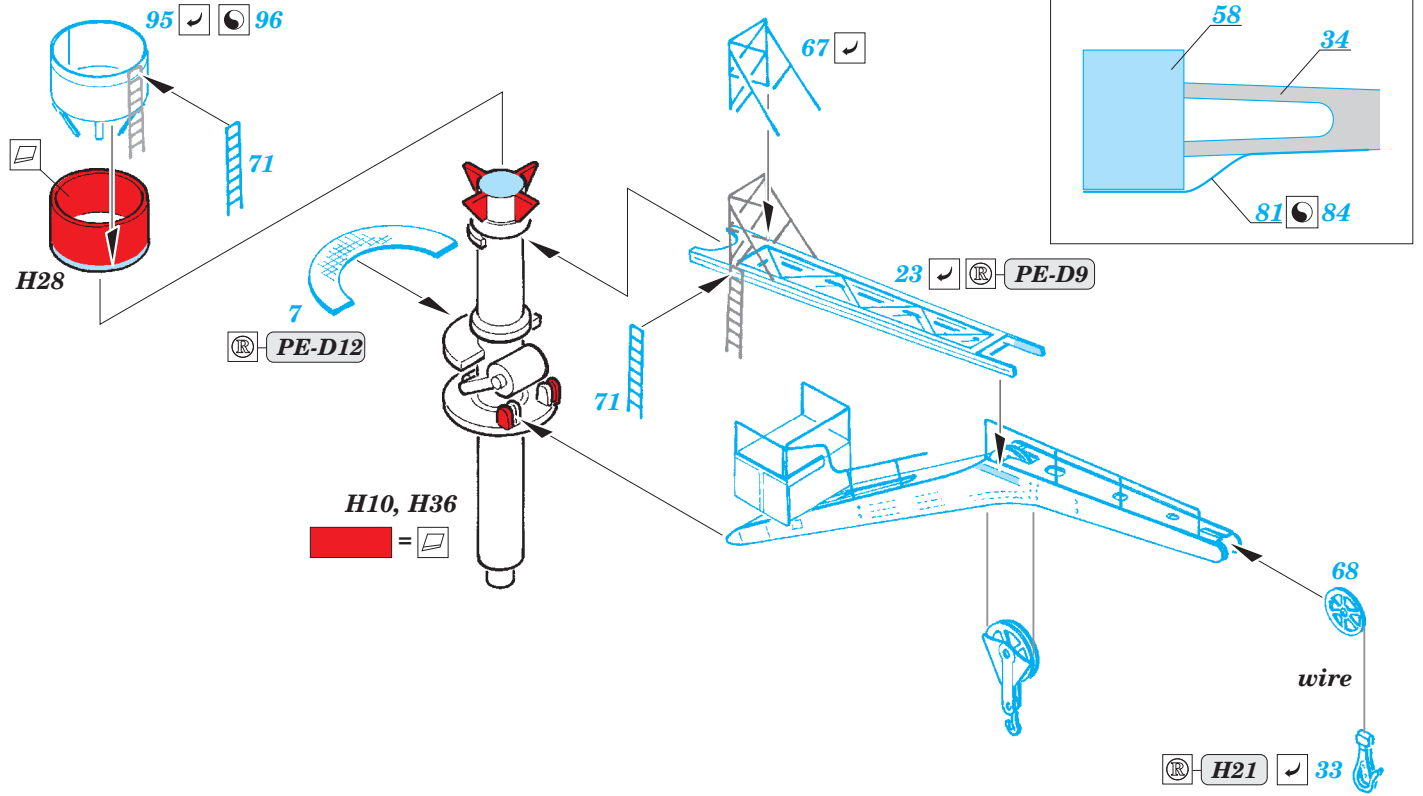

USS Texas BB-35 Part3 - superstructure 1/350

eduard

detail set for 1/350 TRUMPETER No. 05340 kit • sada detailů pro stavebnici 1/350 TRUMPETER No. 05340

53 156

- APPLY EXPRESS MASK AND PAINT BEFORE GLUING
POUŽIT EXPRESS MASK NABARVIT PŘED SLEPENÍM
- SYMMETRICAL ASSEMBLY
SYMETRICKÁ MONTÁŽ
- REMOVE
ODSTRANIT
- GRIND
OBROUSIT
- DRILL HOLE
VRTAT OTVOR
- BEND
OHNOUT
- OPTION
VOLBA
- REPLACE
NAHRADIT
- COLORED ETCHED PARTS
LEPTANÉ BAREVNÉ DÍLY
- ETCHED PARTS
LEPTANÉ NEBAREVNÉ DÍLY
- ORIGINAL KIT PARTS
PŮVODNÍ DÍLY STAVEBNICE

ORIGINAL KIT PARTS
PŮVODNÍ DÍLY STAVEBNICE

PHOTO-ETCHED PARTS
LEPTANÉ DÍLY

PARTS TO BE REMOVED
DÍLY K ODSTRANĚNÍ

FILL
TMELIT

Related products: 53 154 USS Texas BB-35 Part1 - AA guns

Related products: 53 155 USS Texas BB-35 Part2 - railing & ladders

Related products: 53 157 USS Texas BB-35 Part4 - deck

Os2u-1
2 pcs.