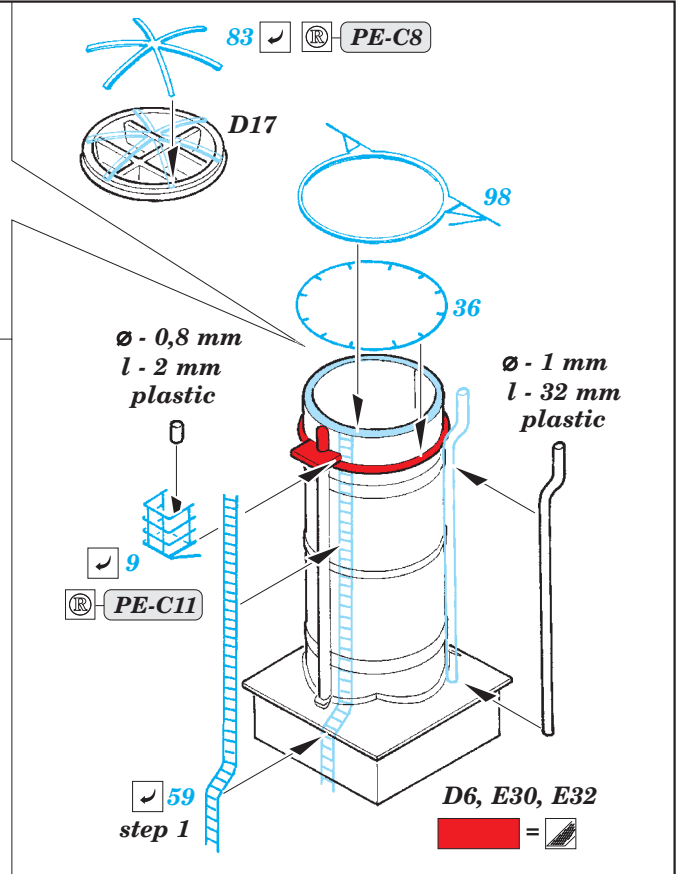

USS Texas BB-35 Part3 - superstructure 1/350

eduard

detail set for 1/350 TRUMPETER No. 05340 kit • sada detailů pro stavebnici 1/350 TRUMPETER No. 05340

53 156

- APPLY EXPRESS MASK AND PAINT BEFORE GLUING
POUŽIT EXPRESS MASK NABARVIT PŘED SLEPENÍM
- SYMMETRICAL ASSEMBLY
SYMETRICKÁ MONTÁŽ
- REMOVE
ODSTRANIT
- GRIND
OBROUSIT
- DRILL HOLE
VRTAT OTVOR
- BEND
OHNOUT
- OPTION
VOLBA
- REPLACE
NAHRADIT
- COLORED ETCHED PARTS
LEPTANÉ BAREVNÉ DÍLY
- ETCHED PARTS
LEPTANÉ NEBAREVNÉ DÍLY
- ORIGINAL KIT PARTS
PŮVODNÍ DÍLY STAVEBNICE

ORIGINAL KIT PARTS
PŮVODNÍ DÍLY STAVEBNICE

PHOTO-ETCHED PARTS
LEPTANÉ DÍLY

PARTS TO BE REMOVED
DÍLY K ODSTRANĚNÍ

FILL
TMELIT

Related products: 53 154 USS Texas BB-35 Part1 - AA guns

Related products: 53 155 USS Texas BB-35 Part2 - railing & ladders

Related products: 53 157 USS Texas BB-35 Part4 - deck

Os2u-1
2 pcs.