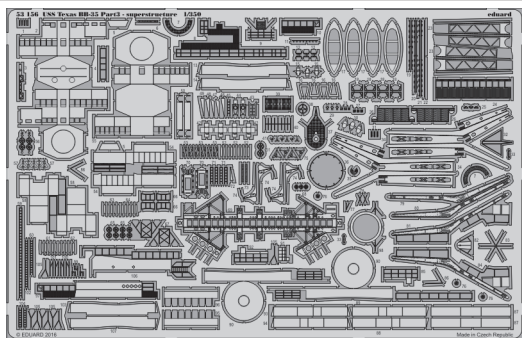

USS Texas BB-35 Part3 - superstructure 1/350

eduard

detail set for 1/350 TRUMPETER No. 05340 kit • sada detailů pro stavebnici 1/350 TRUMPETER No. 05340

53 156

- APPLY EXPRESS MASK AND PAINT BEFORE GLUING
POUŽIT EXPRESS MASK NABARVIT PŘED SLEPENÍM
- SYMMETRICAL ASSEMBLY
SYMETRICKÁ MONTÁŽ
- REMOVE
ODSTRANIT
- GRIND
OBROUSIT
- DRILL HOLE
VRTAT OTVOR
- BEND
OHNOUT
- OPTION
VOLBA
- REPLACE
NAHRADIT
- COLORED ETCHED PARTS
LEPTANÉ BAREVNÉ DÍLY
- ETCHED PARTS
LEPTANÉ NEBAREVNÉ DÍLY
- ORIGINAL KIT PARTS
PŮVODNÍ DÍLY STAVEBNICE

ORIGINAL KIT PARTS
PŮVODNÍ DÍLY STAVEBNICE

PHOTO-ETCHED PARTS
LEPTANÉ DÍLY

PARTS TO BE REMOVED
DÍLY K ODSTRANĚNÍ

FILL
TMELIT

Related products: 53 154 USS Texas BB-35 Part1 - AA guns

Related products: 53 155 USS Texas BB-35 Part2 - railing & ladders

Related products: 53 157 USS Texas BB-35 Part4 - deck

Os2u-1
2 pcs.