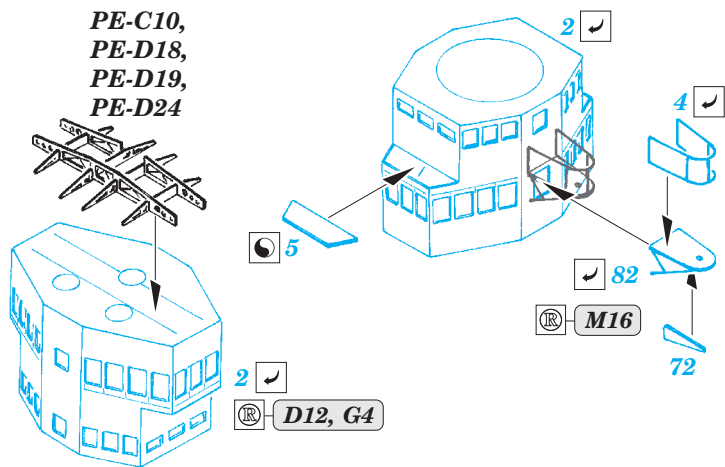

USS Texas BB-35 Part3 - superstructure 1/350

eduard

detail set for 1/350 TRUMPETER No. 05340 kit • sada detailů pro stavebnici 1/350 TRUMPETER No. 05340

53 156

- APPLY EXPRESS MASK AND PAINT BEFORE GLUING
POUŽIT EXPRESS MASK NABARVIT PŘED SLEPENÍM
- SYMMETRICAL ASSEMBLY
SYMETRICKÁ MONTÁŽ
- REMOVE
ODSTRANIT
- GRIND
OBROUSIT
- DRILL HOLE
VRTAT OTVOR
- BEND
OHNOUT
- OPTION
VOLBA
- REPLACE
NAHRADIT
- COLORED ETCHED PARTS
LEPTANÉ BAREVNÉ DÍLY
- ETCHED PARTS
LEPTANÉ NEBAREVNÉ DÍLY
- ORIGINAL KIT PARTS
PŮVODNÍ DÍLY STAVEBNICE

ORIGINAL KIT PARTS
PŮVODNÍ DÍLY STAVEBNICE

PHOTO-ETCHED PARTS
LEPTANÉ DÍLY

PARTS TO BE REMOVED
DÍLY K ODSTRANĚNÍ

FILL
TMELIT

Related products: 53 154 USS Texas BB-35 Part1 - AA guns

Related products: 53 155 USS Texas BB-35 Part2 - railing & ladders

Related products: 53 157 USS Texas BB-35 Part4 - deck

Os2u-1
2 pcs.