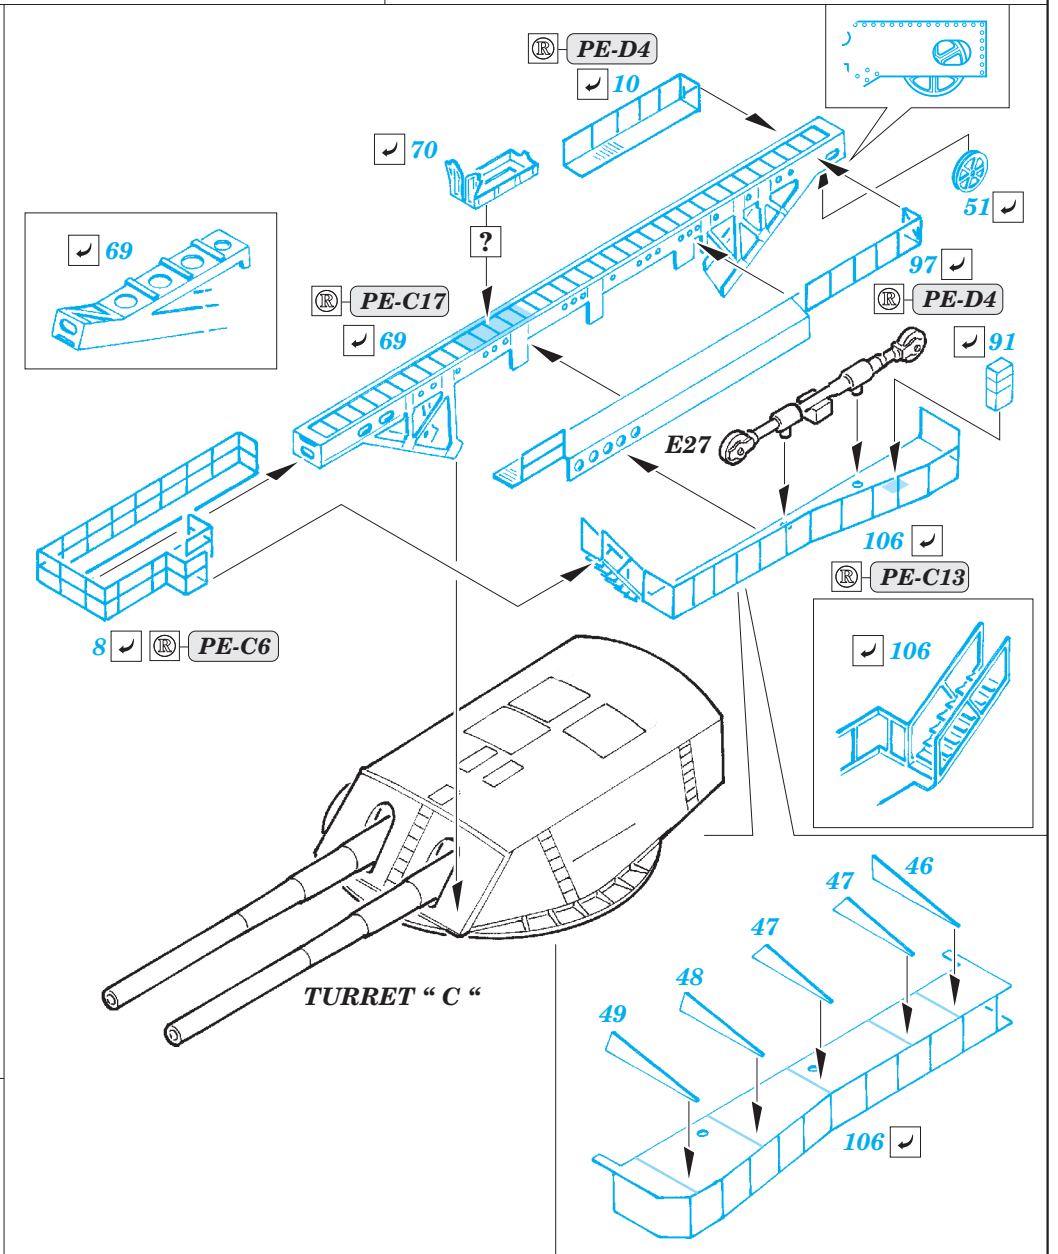

USS Texas BB-35 Part3 - superstructure 1/350

eduard

detail set for 1/350 TRUMPETER No. 05340 kit • sada detailů pro stavebnici 1/350 TRUMPETER No. 05340

53 156

- APPLY EXPRESS MASK AND PAINT BEFORE GLUING
POUŽIT EXPRESS MASK NABARVIT PŘED SLEPENÍM
- SYMMETRICAL ASSEMBLY
SYMETRICKÁ MONTÁŽ
- REMOVE
ODSTRANIT
- GRIND
OBROUSIT
- DRILL HOLE
VRTAT OTVOR
- BEND
OHNOUT
- OPTION
VOLBA
- REPLACE
NAHRADIT
- COLORED ETCHED PARTS
LEPTANÉ BAREVNÉ DÍLY
- ETCHED PARTS
LEPTANÉ NEBAREVNÉ DÍLY
- ORIGINAL KIT PARTS
PŮVODNÍ DÍLY STAVEBNICE

ORIGINAL KIT PARTS
PŮVODNÍ DÍLY STAVEBNICE

PHOTO-ETCHED PARTS
LEPTANÉ DÍLY

PARTS TO BE REMOVED
DÍLY K ODSTRANĚNÍ

FILL
TMELIT

Related products: 53 154 USS Texas BB-35 Part1 - AA guns

Related products: 53 155 USS Texas BB-35 Part2 - railing & ladders

Related products: 53 157 USS Texas BB-35 Part4 - deck

Os2u-1
2 pcs.