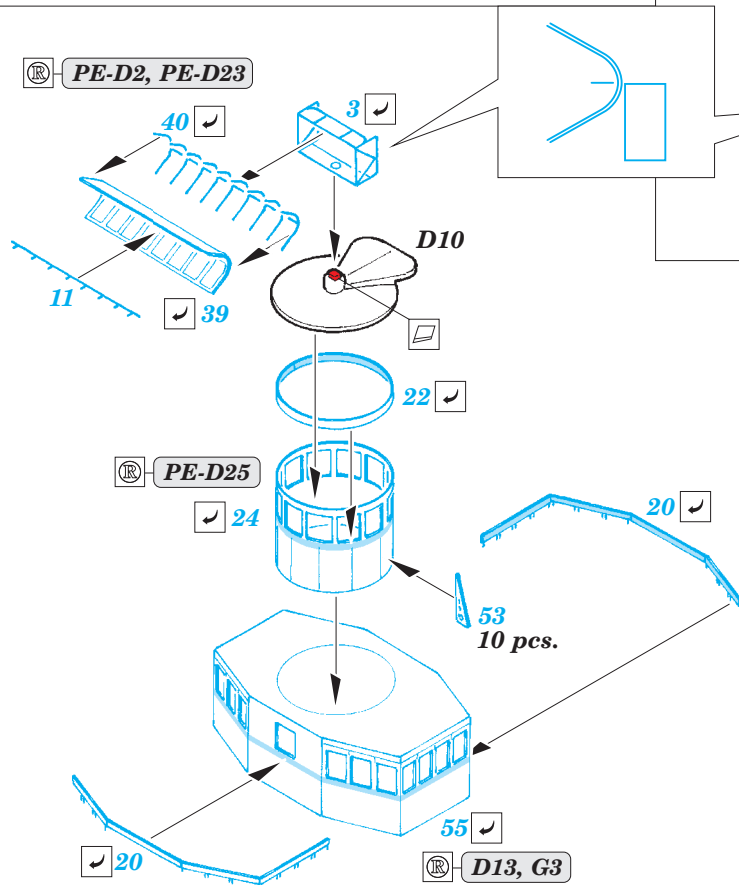

USS Texas BB-35 Part3 - superstructure 1/350

eduard

detail set for 1/350 TRUMPETER No. 05340 kit • sada detailů pro stavebnici 1/350 TRUMPETER No. 05340

53 156

- APPLY EXPRESS MASK AND PAINT BEFORE GLUING
POUŽIT EXPRESS MASK NABARVIT PŘED SLEPENÍM
- SYMMETRICAL ASSEMBLY
SYMETRICKÁ MONTÁŽ
- REMOVE
ODSTRANIT
- GRIND
OBROUSIT
- DRILL HOLE
VRTAT OTVOR
- BEND
OHNOUT
- OPTION
VOLBA
- REPLACE
NAHRADIT
- COLORED ETCHED PARTS
LEPTANÉ BAREVNÉ DÍLY
- ETCHED PARTS
LEPTANÉ NEBAREVNÉ DÍLY
- ORIGINAL KIT PARTS
PŮVODNÍ DÍLY STAVEBNICE

ORIGINAL KIT PARTS
PŮVODNÍ DÍLY STAVEBNICE

PHOTO-ETCHED PARTS
LEPTANÉ DÍLY

PARTS TO BE REMOVED
DÍLY K ODSTRANĚNÍ

FILL
TMELIT

Related products: 53 154 USS Texas BB-35 Part1 - AA guns

Related products: 53 155 USS Texas BB-35 Part2 - railing & ladders

Related products: 53 157 USS Texas BB-35 Part4 - deck

Os2u-1
2 pcs.