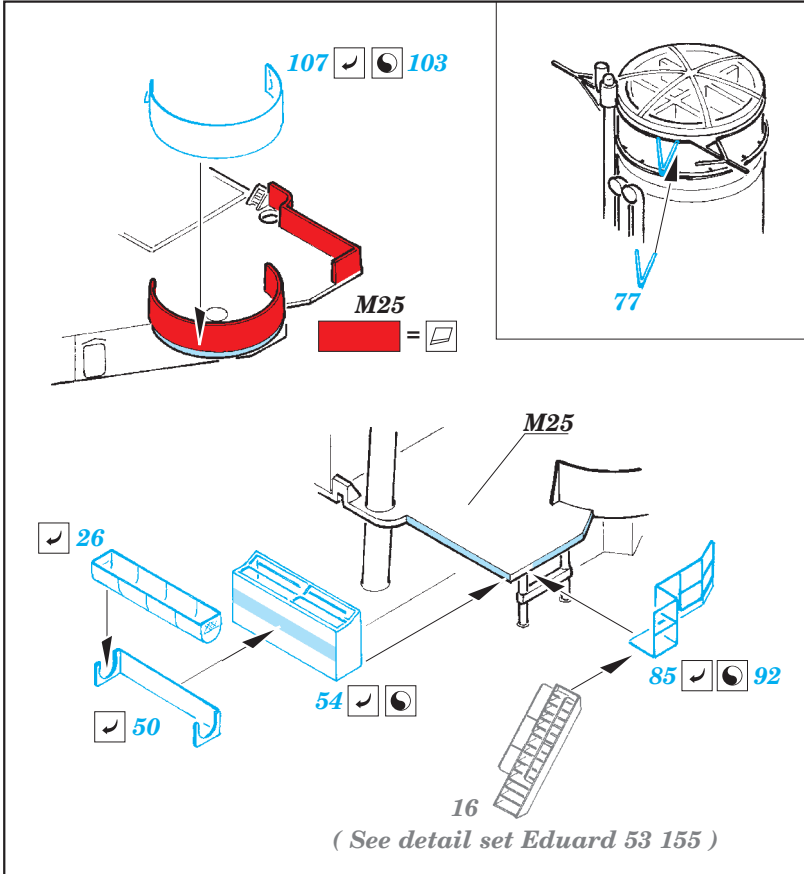

USS Texas BB-35 Part3 - superstructure 1/350

eduard

detail set for 1/350 TRUMPETER No. 05340 kit • sada detailů pro stavebnici 1/350 TRUMPETER No. 05340

53 156

- APPLY EXPRESS MASK AND PAINT BEFORE GLUING
POUŽIT EXPRESS MASK NABARVIT PŘED SLEPENÍM
- SYMMETRICAL ASSEMBLY
SYMETRICKÁ MONTÁŽ
- REMOVE
ODSTRANIT
- GRIND
OBROUSIT
- DRILL HOLE
VRTAT OTVOR
- BEND
OHNOUT
- OPTION
VOLBA
- REPLACE
NAHRADIT
- COLORED ETCHED PARTS
LEPTANÉ BAREVNÉ DÍLY
- ETCHED PARTS
LEPTANÉ NEBAREVNÉ DÍLY
- ORIGINAL KIT PARTS
PŮVODNÍ DÍLY STAVEBNICE

ORIGINAL KIT PARTS
PŮVODNÍ DÍLY STAVEBNICE

PHOTO-ETCHED PARTS
LEPTANÉ DÍLY

PARTS TO BE REMOVED
DÍLY K ODSTRANĚNÍ

FILL
TMELIT

Related products: 53 154 USS Texas BB-35 Part1 - AA guns

Related products: 53 155 USS Texas BB-35 Part2 - railing & ladders

Related products: 53 157 USS Texas BB-35 Part4 - deck

Os2u-1
2 pcs.