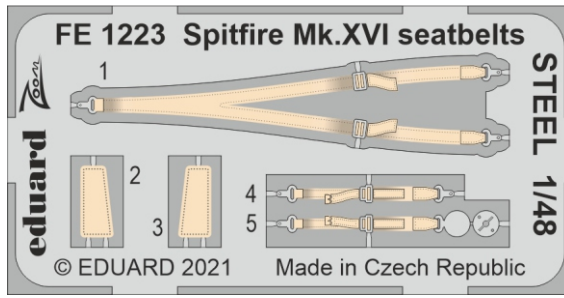

ZOOM Spitfire Mk.XVI seatbelts STEEL

eduard

FE 1223

1/48

detail set for 1/48 EDUARD kit • sada detailů pro stavebnici 1/48 EDUARD

-  APPLY EXPRESS MASK AND PAINT BEFORE GLUING
POUŽIT EXPRESS MASK NABARVIT PŘED SLEPENÍM
 -  SYMMETRICAL ASSEMBLY
SYMETRICKÁ MONTÁŽ
 -  REMOVE
ODSTRANIT
 -  GRIND
OBROUSIT
 -  DRILL HOLE
VRTÁT OTVOR
 -  BEND
OHNOUT
 -  OPTION
VOLBA
 -  REPLACE
NAHRADIT
- 1** COLORED ETCHED PARTS
LEPTANÉ BAREVNÉ DÍLY
- 1** ETCHED PARTS
LEPTANÉ NEBAREVNÉ DÍLY
- 1** ORIGINAL KIT PARTS
PŮVODNÍ DÍLY STAVEBNICE