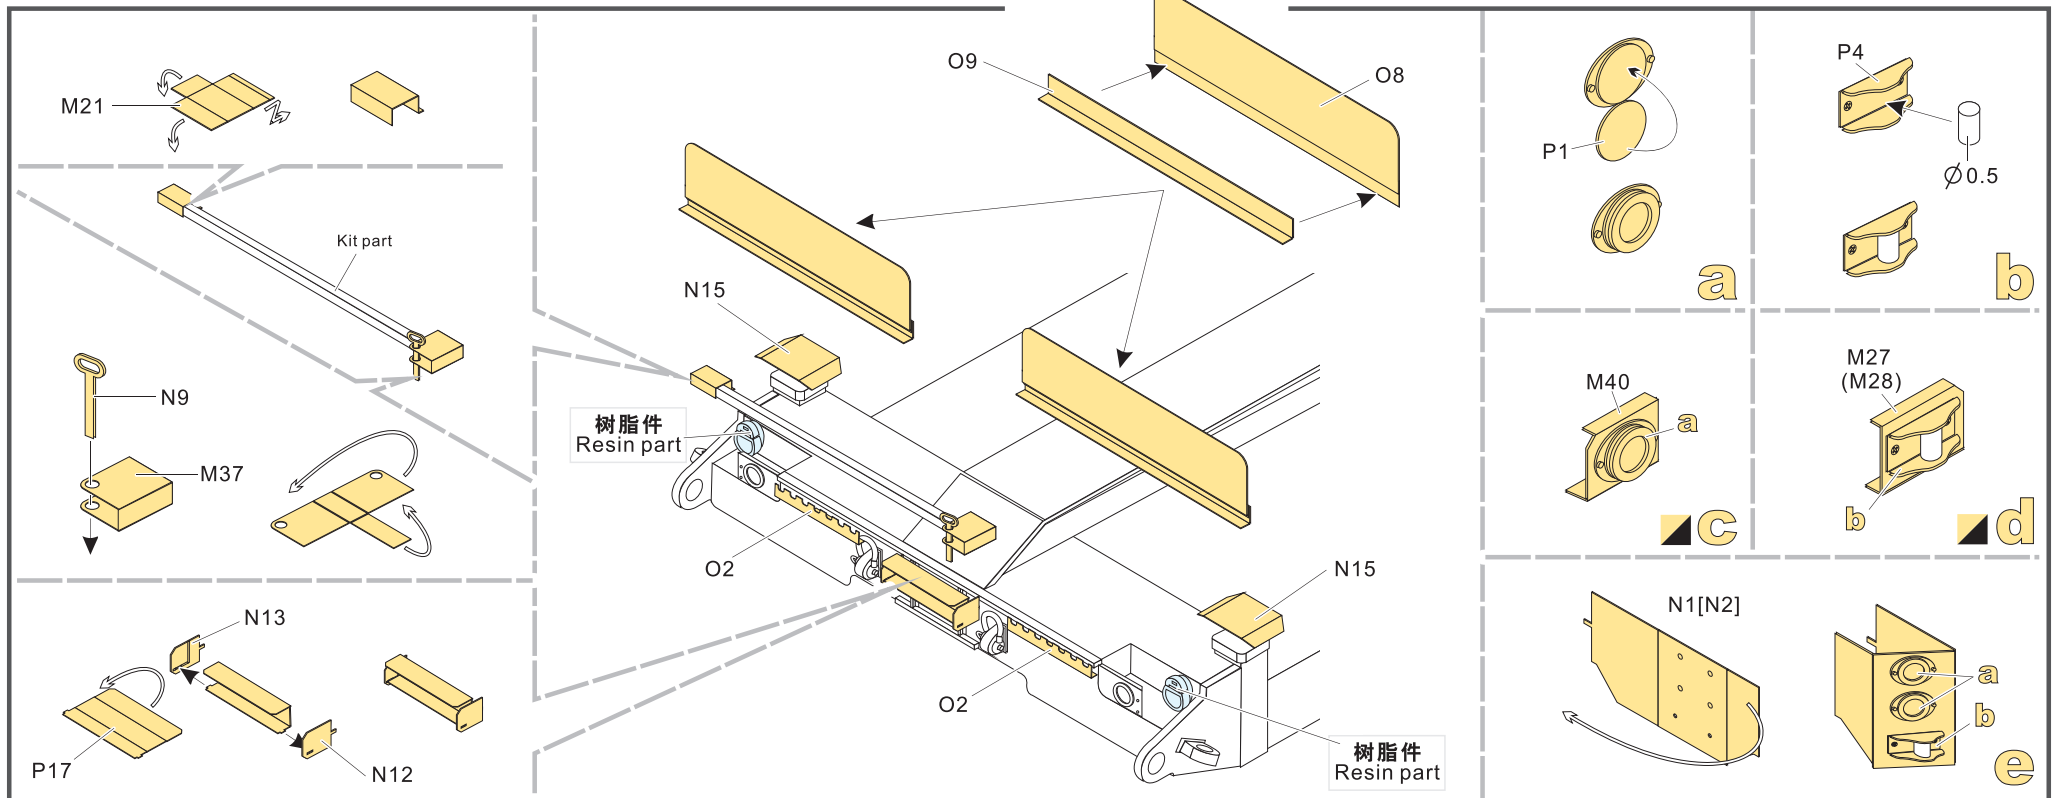

### 推荐使用工具 RECOMMENDED TOOLS

- 安装  
install
- 折叠  
bend
- A1**

改造件零件编号  
PE/resin part number
- B12**

原零件编号  
kit part number
- C22**

被替换的原零件编号  
replaced kit part number
- 另一侧相同制作  
repeat on opposite side
- 切除  
remove
- 打磨  
grind off
- 弧度卷曲  
radial bending
- x2**

制作若干组  
multiple assembly
- 选择安装  
alternative
- 钻孔  
drill
- 用胶棒制作  
make from plastic rod

用尖端在凹槽处冲压  
use penpoint to press on the dent

蚀刻片零件内侧面向上  
Put the part upside down

用笔尖在凹槽处刮  
Use penpoint to press on the dent