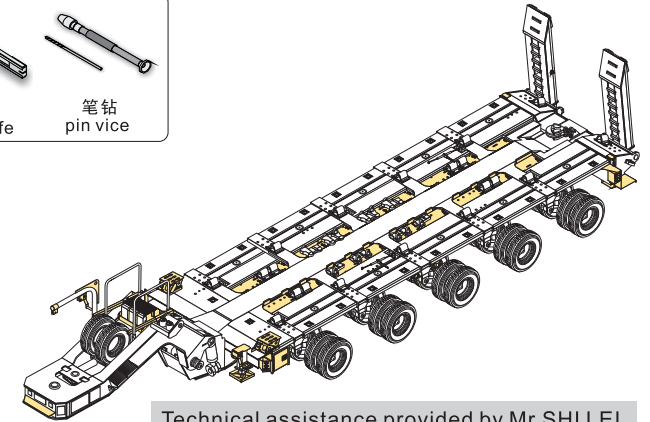

- 安装
  install
- 折叠
  bend
- **A1**

  改造件零件编号
  PE/resin part number
- **B12**

  原零件编号
  kit part number
- **C22**

  被替换的原零件编号
  replaced kit part number
- 另一侧相同制作
  repeat on opposite side
- 切除
  remove
- 打磨
  grind off
- 弧度卷曲
  radial bending
- **x2**

  制作若干组
  multiple assembly
- 选择安装
  alternative
- 钻孔
  drill
- 用胶棒制作
  make from plastic rod

用尖端在凹槽处冲压
use penpoint to press on the dent

蚀刻片零件内侧面向上
Put the part upside down

用笔尖在凹槽处刮
Use penpoint to press on the dent