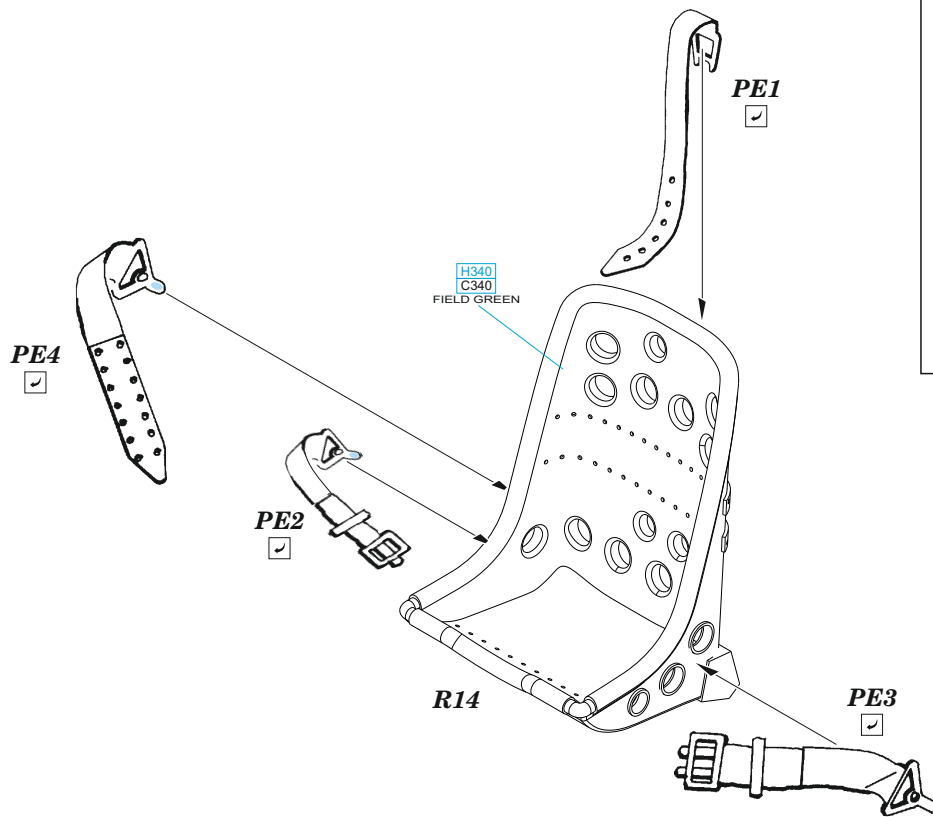

648 845 A6M2-N Rufe seat
for Eduard kit - pro stavebnici Eduard

R14

1/48 scale

648 845 A6M2-N Rufe seat
for Eduard kit - pro stavebnici Eduard

1/48

COLOURS

GSI Creos (GUNZE)		FIELD GREEN	Mr.METAL COLOR	
AQUEOUS	Mr.COLOR			
[H340]	[C340]			

eduard

435 21 Obrnice 170
Czech Republic

www.eduard.com
5,95

eduard

- | | |
|---|---|
|  REMOVE
ODSTRANIT |  BEND
OHNOUT |
|  GRIND
OBROUSIT |  OPTION
VOLBA |
|  DRILL HOLE
VRTAT OTVOR |  REPLACE
NAHRADIT |
|  SYMMETRICAL ASSEMBLY
SYMETRICKÁ MONTÁŽ | |
|  SCRIBE THE PANEL AND HOLES
RYTI | |
|  REVERSE SIDE
OTOČIT | |