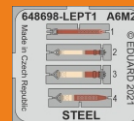

648 845 A6M2-N Rufe seat
for Eduard kit - pro stavebnici Eduard

R14

1/48 scale

648 845 A6M2-N Rufe seat
for Eduard kit - pro stavebnici Eduard

1/48

COLOURS

GSI Creos (GUNZE)		FIELD GREEN	Mr.METAL COLOR	
AQUEOUS	Mr.COLOR			
[H340]	[C340]			

eduard

435 21 Obrnice 170
Czech Republic

www.eduard.com
5,95

eduard

- | | |
|---|---|
|  REMOVE
ODSTRANIT |  BEND
OHNOUT |
|  GRIND
OBROUSIT |  OPTION
VOLBA |
|  DRILL HOLE
VRTAT OTVOR |  REPLACE
NAHRADIT |
|  SYMMETRICAL ASSEMBLY
SYMETRICKÁ MONTÁŽ | |
|  SCRIBE THE PANEL AND HOLES
RYTI | |
|  REVERSE SIDE
OTOČIT | |