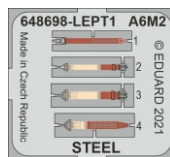

648 845 A6M2-N Rufe seat
for Eduard kit - pro stavebnici Eduard

R14

1/48 scale

648 845 A6M2-N Rufe seat
for Eduard kit - pro stavebnici Eduard

1/48

COLOURS

GSI Creos (GUNZE)		FIELD GREEN	Mr.METAL COLOR	
AQUEOUS	Mr.COLOR			
[H340]	[C340]			

eduard

435 21 Obrnice 170
Czech Republic

www.eduard.com
5,95

eduard

- | | |
|---|---|
|  REMOVE
ODSTRANIT |  BEND
OHNOUT |
|  GRIND
OBROUSIT |  OPTION
VOLBA |
|  DRILL HOLE
VRTAT OTVOR |  REPLACE
NAHRADIT |
|  SYMMETRICAL ASSEMBLY
SYMETRICKÁ MONTÁŽ | |
|  SCRIBE THE PANEL AND HOLES
RYTI | |
|  REVERSE SIDE
OTOČIT | |