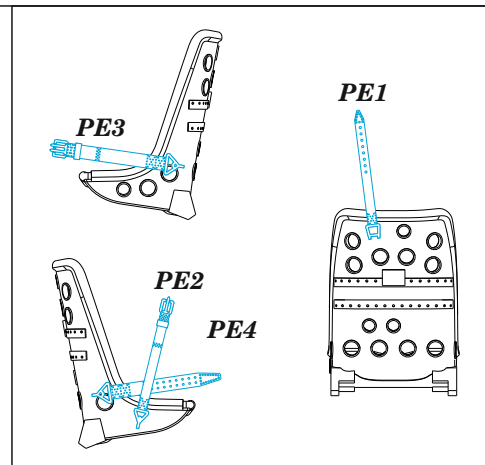

eduard

435 21 Obrnice 170
Czech Republic

www.eduard.com
5,95

eduard

- | | |
|---|---|
|  REMOVE
ODSTRANIT |  BEND
OHNOUT |
|  GRIND
OBROUSIT |  OPTION
VOLBA |
|  DRILL HOLE
VRTAT OTVOR |  REPLACE
NAHRADIT |
|  SYMMETRICAL ASSEMBLY
SYMETRICKÁ MONTÁŽ | |
|  SCRIBE THE PANEL AND HOLES
RYTI | |
|  REVERSE SIDE
OTOČIT | |