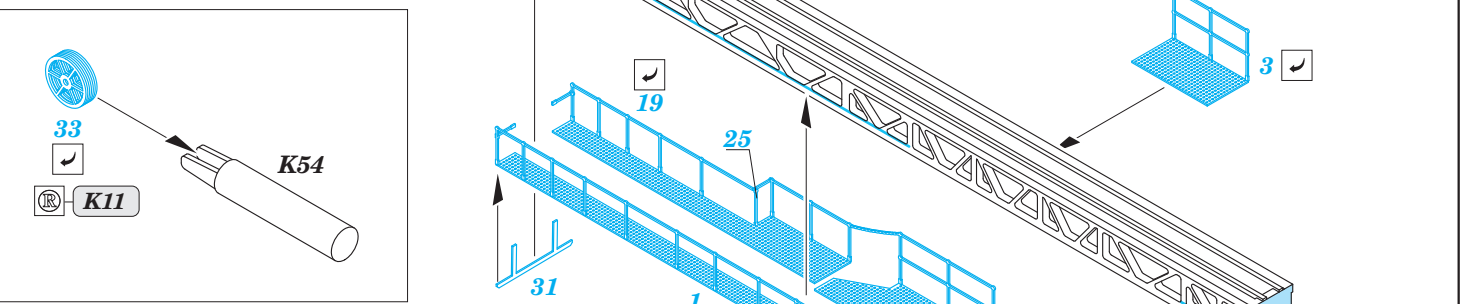

- ★ APPLY EXPRESS MASK AND PAINT BEFORE GLUING
  POUŽIT EXPRESS MASK NABARVIT PŘED SLEPENÍM
- ☉ SYMMETRICAL ASSEMBLY
  SYMETRICKÁ MONTÁŽ
- REMOVE
  ODSTRANIT
- ▨ GRIND
  OBROUSIT
- ⊘ DRILL HOLE
  VRTÁT OTVOR
- 1 COLORED ETCHED PARTS
  LEPTANÉ BAREVNÉ DÍLY
- 1 ETCHED PARTS
  LEPTANÉ NEBAREVNÉ DÍLY
- 1 ORIGINAL KIT PARTS
  PŮVODNÍ DÍLY STAVEBNICE
- ↷ BEND
  OHNOUT
- ? OPTION
  VOLBA
- Ⓜ REPLACE
  NAHRADIT

ORIGINAL KIT PARTS
PŮVODNÍ DÍLY STAVEBNICE
 PHOTO-ETCHED PARTS
LEPTANÉ DÍLY
 PARTS TO BE REMOVED
DÍLY K ODSTRANĚNÍ
 FILL
TMELIT