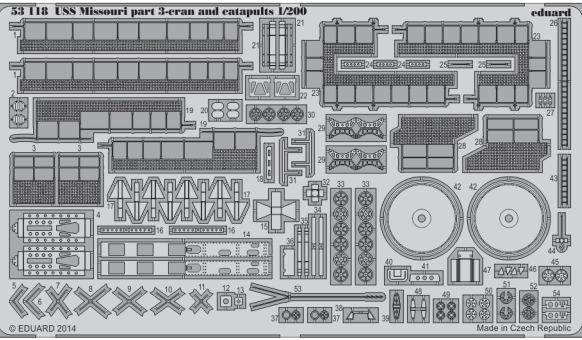

USS Missouri part 3-crane and catapults 1/200

eduard

53 118

1/200 scale detail set for Trumpeter kit • sada detailů pro model 1/200 Trumpeter

- ★ APPLY EXPRESS MASK AND PAINT BEFORE GLUING
POUŽIT EXPRESS MASK NABARVIT PŘED SLEPENÍM
- ☉ SYMMETRICAL ASSEMBLY
SYMETRICKÁ MONTÁŽ
- REMOVE
ODSTRANIT
- ▨ GRIND
OBROUSIT
- ⊘ DRILL HOLE
VRTÁT OTVOR
- 1 COLORED ETCHED PARTS
LEPTANÉ BAREVNÉ DÍLY
- 1 ETCHED PARTS
LEPTANÉ NEBAREVNÉ DÍLY
- 1 ORIGINAL KIT PARTS
PŮVODNÍ DÍLY STAVEBNICE
- ↷ BEND
OHNOUT
- ? OPTION
VOLBA
- Ⓜ REPLACE
NAHRADIT

ORIGINAL KIT PARTS
PŮVODNÍ DÍLY STAVEBNICE
 PHOTO-ETCHED PARTS
LEPTANÉ DÍLY
 PARTS TO BE REMOVED
DÍLY K ODSTRANĚNÍ
 FILL
TMELIT

C

H23, PE-16(B)

D

C

For further detail sets look for **eduard** 53 113 USS Missouri part 1 - AA guns Oerlikon
 (not included in this set)