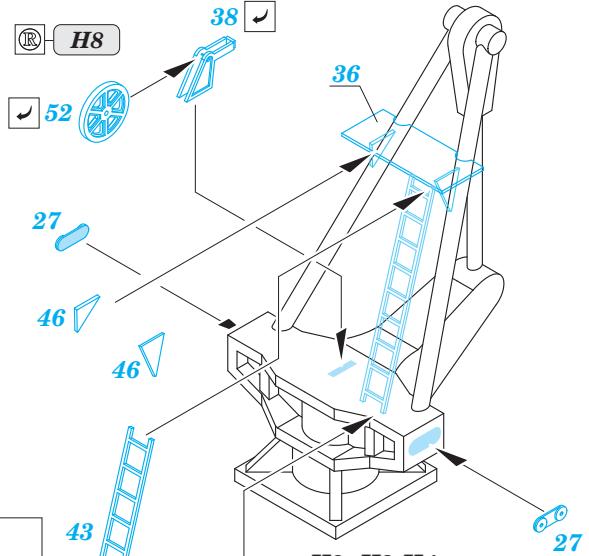

USS Missouri part 3-crane and catapults 1/200

eduard

53 118

1/200 scale detail set for Trumpeter kit • sada detailů pro model 1/200 Trumpeter

- ★ APPLY EXPRESS MASK AND PAINT BEFORE GLUING
POUŽIT EXPRESS MASK NABARVIT PŘED SLEPENÍM
- ☉ SYMMETRICAL ASSEMBLY
SYMETRICKÁ MONTÁŽ
- REMOVE
ODSTRANIT
- ▨ GRIND
OBROUSIT
- ⊘ DRILL HOLE
VRTÁT OTVOR
- 1 COLORED ETCHED PARTS
LEPTANÉ BAREVNÉ DÍLY
- 1 ETCHED PARTS
LEPTANÉ NEBAREVNÉ DÍLY
- 1 ORIGINAL KIT PARTS
PŮVODNÍ DÍLY STAVEBNICE
- ↷ BEND
OHNOUT
- ? OPTION
VOLBA
- Ⓜ REPLACE
NAHRADIT

ORIGINAL KIT PARTS
PŮVODNÍ DÍLY STAVEBNICE
 PHOTO-ETCHED PARTS
LEPTANÉ DÍLY
 PARTS TO BE REMOVED
DÍLY K ODSTRANĚNÍ
 FILL
TMELIT

C

H23, PE-16(B)

D

C

For further detail sets look for **eduard** 53 113 USS Missouri part 1 - AA guns Oerlikon
 (not included in this set)