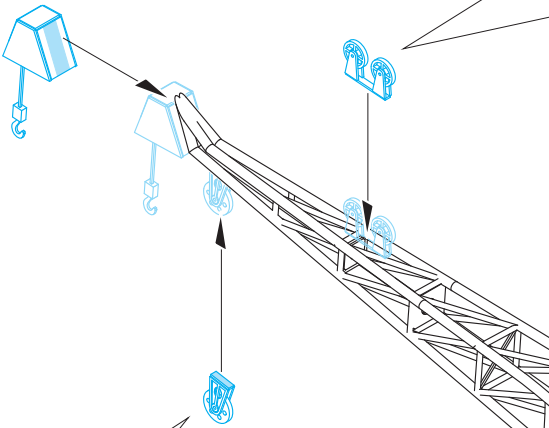

USS Missouri part 3-crane and catapults 1/200

eduard

53 118

1/200 scale detail set for Trumpeter kit • sada detailů pro model 1/200 Trumpeter

- ★ APPLY EXPRESS MASK AND PAINT BEFORE GLUING
POUŽIT EXPRESS MASK NABARVIT PŘED SLEPENÍM
- ☉ SYMMETRICAL ASSEMBLY
SYMETRICKÁ MONTÁŽ
- REMOVE
ODSTRANIT
- ▨ GRIND
OBROUSIT
- ⊘ DRILL HOLE
VRTÁT OTVOR
- 1 COLORED ETCHED PARTS
LEPTANÉ BAREVNÉ DÍLY
- 1 ETCHED PARTS
LEPTANÉ NEBAREVNÉ DÍLY
- 1 ORIGINAL KIT PARTS
PŮVODNÍ DÍLY STAVEBNICE
- ↷ BEND
OHNOUT
- ? OPTION
VOLBA
- Ⓜ REPLACE
NAHRADIT

ORIGINAL KIT PARTS
PŮVODNÍ DÍLY STAVEBNICE
 PHOTO-ETCHED PARTS
LEPTANÉ DÍLY
 PARTS TO BE REMOVED
DÍLY K ODSTRANĚNÍ
 FILL
TMELIT

C

H23, PE-16(B)

D

C

For further detail sets look for **eduard** 53 113 USS Missouri part 1 - AA guns Oerlikon
 (not included in this set)

For further detail sets look for **eduard** 53 117 USS Missouri part 2 - Bofors 40 Quadruple
 (not included in this set)

For further detail sets look for **eduard** 53 119 USS Missouri part 4 - floater net baskets
 (not included in this set)