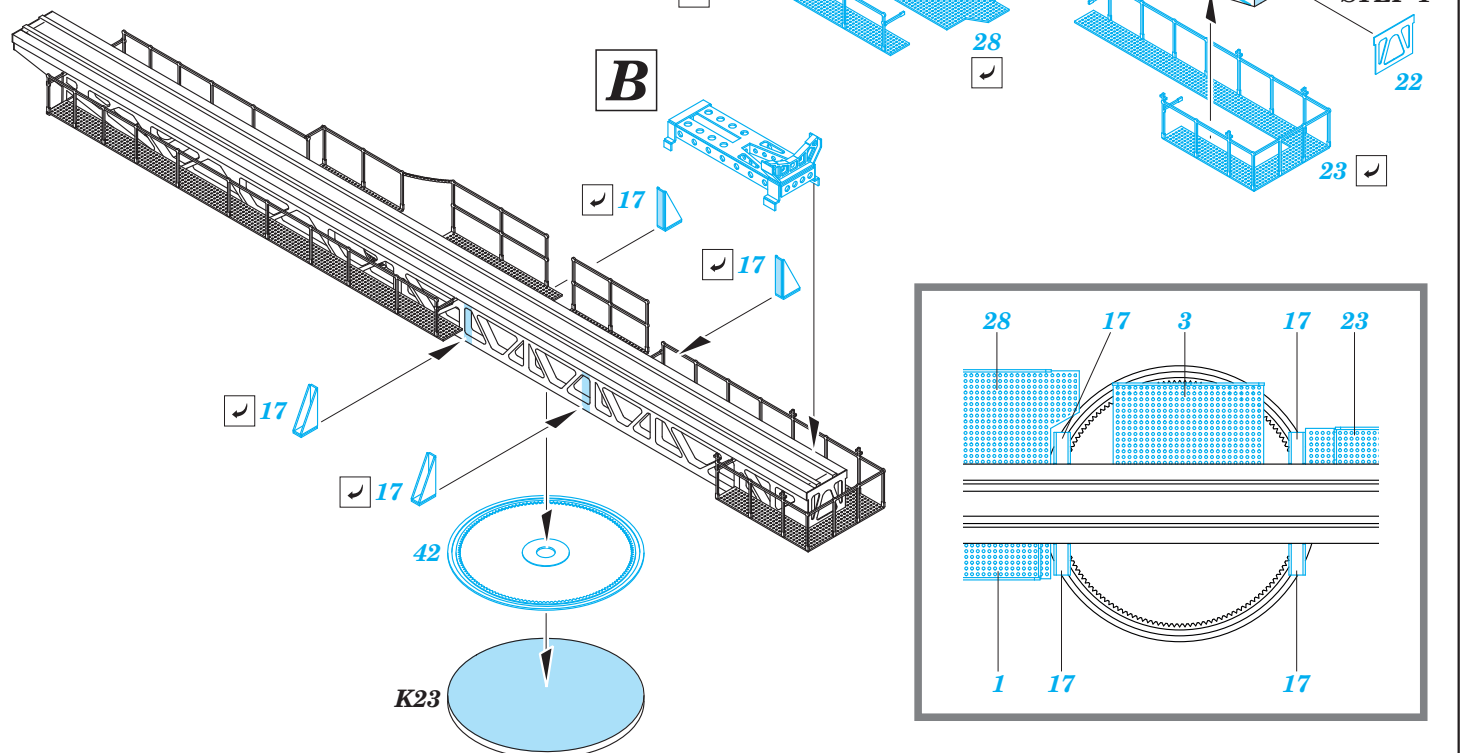

USS Missouri part 3-crane and catapults 1/200

eduard

53 118

1/200 scale detail set for Trumpeter kit • sada detailů pro model 1/200 Trumpeter

- ★ APPLY EXPRESS MASK AND PAINT BEFORE GLUING
POUŽIT EXPRESS MASK NABARVIT PŘED SLEPENÍM
- ☉ SYMMETRICAL ASSEMBLY
SYMETRICKÁ MONTÁŽ
- REMOVE
ODSTRANIT
- ▨ GRIND
OBROUSIT
- ⊘ DRILL HOLE
VRTÁT OTVOR
- 1 COLORED ETCHED PARTS
LEPTANÉ BAREVNÉ DÍLY
- 1 ETCHED PARTS
LEPTANÉ NEBAREVNÉ DÍLY
- 1 ORIGINAL KIT PARTS
PŮVODNÍ DÍLY STAVEBNICE
- ↷ BEND
OHNOUT
- ? OPTION
VOLBA
- Ⓜ REPLACE
NAHRADIT

ORIGINAL KIT PARTS
PŮVODNÍ DÍLY STAVEBNICE
 PHOTO-ETCHED PARTS
LEPTANÉ DÍLY
 PARTS TO BE REMOVED
DÍLY K ODSTRANĚNÍ
 FILL
TMELIT

C

H23, PE-16(B)

D

C

For further detail sets look for **eduard** 53 113 USS Missouri part 1 - AA guns Oerlikon
 (not included in this set)

For further detail sets look for **eduard** 53 125 USS Missouri part 9 - ladders
 (not included in this set)

For further detail sets look for **eduard** 53 126 USS Missouri part 10 - hull plates
 (not included in this set)