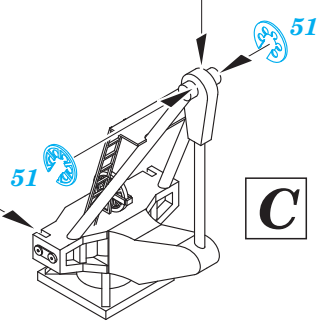

USS Missouri part 3-crane and catapults 1/200

eduard

53 118

1/200 scale detail set for Trumpeter kit • sada detailů pro model 1/200 Trumpeter

- ★ APPLY EXPRESS MASK AND PAINT BEFORE GLUING
POUŽIT EXPRESS MASK NABARVIT PŘED SLEPENÍM
- ☉ SYMMETRICAL ASSEMBLY
SYMETRICKÁ MONTÁŽ
- REMOVE
ODSTRANIT
- ▨ GRIND
OBROUSIT
- ⊘ DRILL HOLE
VRTÁT OTVOR
- 1 COLORED ETCHED PARTS
LEPTANÉ BAREVNÉ DÍLY
- 1 ETCHED PARTS
LEPTANÉ NEBAREVNÉ DÍLY
- 1 ORIGINAL KIT PARTS
PŮVODNÍ DÍLY STAVEBNICE
- ↷ BEND
OHNOUT
- ? OPTION
VOLBA
- Ⓜ REPLACE
NAHRADIT

ORIGINAL KIT PARTS
PŮVODNÍ DÍLY STAVEBNICE
 PHOTO-ETCHED PARTS
LEPTANÉ DÍLY
 PARTS TO BE REMOVED
DÍLY K ODSTRANĚNÍ
 FILL
TMELIT

C

H23, PE-16(B)

D

C

For further detail sets look for **eduard** 53 113 USS Missouri part 1 - AA guns Oerlikon
 (not included in this set)