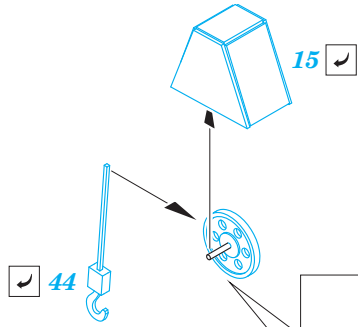

USS Missouri part 3-crane and catapults 1/200

eduard

53 118

1/200 scale detail set for Trumpeter kit • sada detailů pro model 1/200 Trumpeter

- ★ APPLY EXPRESS MASK AND PAINT BEFORE GLUING
POUŽIT EXPRESS MASK NABARVIT PŘED SLEPENÍM
- ☉ SYMMETRICAL ASSEMBLY
SYMETRICKÁ MONTÁŽ
- REMOVE
ODSTRANIT
- ▨ GRIND
OBROUSIT
- ⊘ DRILL HOLE
VRTÁT OTVOR
- 1 COLORED ETCHED PARTS
LEPTANÉ BAREVNÉ DÍLY
- 1 ETCHED PARTS
LEPTANÉ NEBAREVNÉ DÍLY
- 1 ORIGINAL KIT PARTS
PŮVODNÍ DÍLY STAVEBNICE
- ↷ BEND
OHNOUT
- ? OPTION
VOLBA
- Ⓜ REPLACE
NAHRADIT

ORIGINAL KIT PARTS
PŮVODNÍ DÍLY STAVEBNICE
 PHOTO-ETCHED PARTS
LEPTANÉ DÍLY
 PARTS TO BE REMOVED
DÍLY K ODSTRANĚNÍ
 FILL
TMELIT

C

H23, PE-16(B)

D

C

For further detail sets look for **eduard** 53 113 USS Missouri part 1 - AA guns Oerlikon
 (not included in this set)