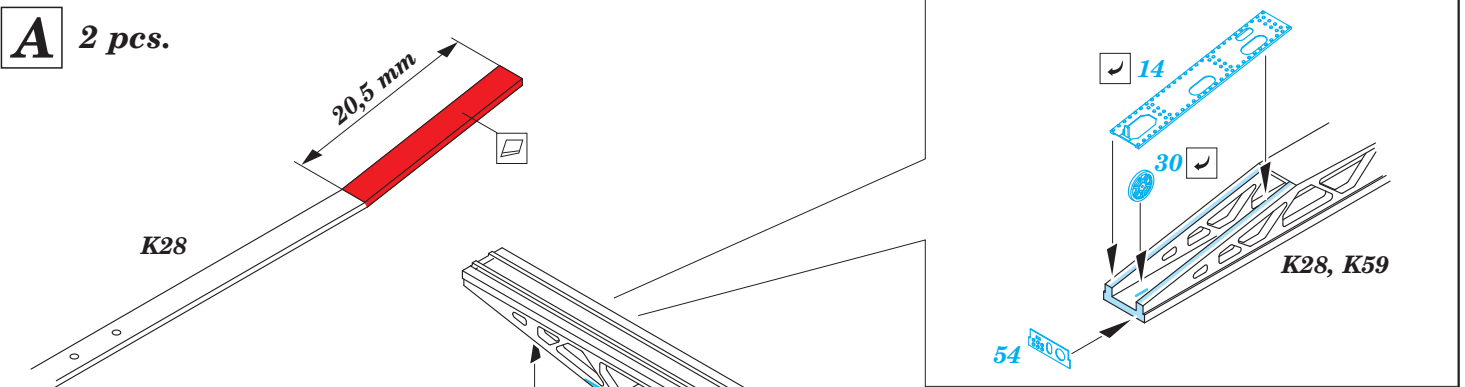

- ★ APPLY EXPRESS MASK AND PAINT BEFORE GLUING
  POUŽIT EXPRESS MASK NABARVIT PŘED SLEPENÍM
- ☉ SYMMETRICAL ASSEMBLY
  SYMETRICKÁ MONTÁŽ
- REMOVE
  ODSTRANIT
- ▨ GRIND
  OBROUSIT
- ⊘ DRILL HOLE
  VRTÁT OTVOR
- 1 COLORED ETCHED PARTS
  LEPTANÉ BAREVNÉ DÍLY
- 1 ETCHED PARTS
  LEPTANÉ NEBAREVNÉ DÍLY
- 1 ORIGINAL KIT PARTS
  PŮVODNÍ DÍLY STAVEBNICE
- ↷ BEND
  OHNOUT
- ? OPTION
  VOLBA
- Ⓜ REPLACE
  NAHRADIT

ORIGINAL KIT PARTS
PŮVODNÍ DÍLY STAVEBNICE
 PHOTO-ETCHED PARTS
LEPTANÉ DÍLY
 PARTS TO BE REMOVED
DÍLY K ODSTRANĚNÍ
 FILL
TMELIT