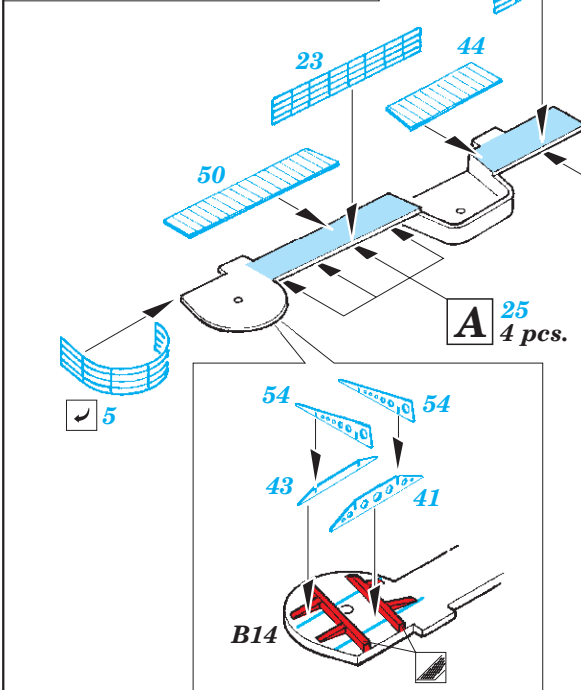

# DKM Graf Zeppelin Part2 - railings 1/350

eduard

53 205

detail set for 1/350 TRUMPETER kit • sada detailů pro stavebnici 1/350 TRUMPETER

- APPLY EXPRESS MASK AND PAINT BEFORE GLUING  
POUŽIT EXPRESS MASK NABARVIT PŘED SLEPENÍM
- SYMMETRICAL ASSEMBLY  
SYMETRICKÁ MONTÁŽ
- REMOVE  
ODSTRANIT
- GRIND  
OBROUSIT
- DRILL HOLE  
VRTAT OTVOR
- COLORED ETCHED PARTS  
LEPTANÉ BAREVNÉ DÍLY
- ETCHED PARTS  
LEPTANÉ NEBAREVNÉ DÍLY
- ORIGINAL KIT PARTS  
PŮVODNÍ DÍLY STAVEBNICE
- BEND  
OHNOUT
- OPTION  
VOLBA
- REPLACE  
NAHRADIT

ORIGINAL KIT PARTS  
PŮVODNÍ DÍLY STAVEBNICE

PHOTO-ETCHED PARTS  
LEPTANÉ DÍLY

PARTS TO BE REMOVED  
DÍLY K ODSTRANĚNÍ

FILL  
TMELIT

*Related products: 53 204 DKM Graf Zeppelin Part1 - deck & cranes 1/350*