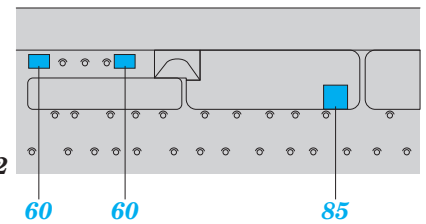

# DKM Graf Zeppelin Part2 - railings 1/350

eduard

53 205

detail set for 1/350 TRUMPETER kit • sada detailů pro stavebnici 1/350 TRUMPETER

- APPLY EXPRESS MASK AND PAINT BEFORE GLUING  
POUŽIT EXPRESS MASK NABARVIT PŘED SLEPENÍM
- SYMMETRICAL ASSEMBLY  
SYMETRICKÁ MONTÁŽ
- REMOVE  
ODSTRANIT
- GRIND  
OBROUSIT
- DRILL HOLE  
VRTAT OTVOR
- COLORED ETCHED PARTS  
LEPTANÉ BAREVNÉ DÍLY
- ETCHED PARTS  
LEPTANÉ NEBAREVNÉ DÍLY
- ORIGINAL KIT PARTS  
PŮVODNÍ DÍLY STAVEBNICE
- BEND  
OHNOUT
- OPTION  
VOLBA
- REPLACE  
NAHRADIT

ORIGINAL KIT PARTS  
PŮVODNÍ DÍLY STAVEBNICE

PHOTO-ETCHED PARTS  
LEPTANÉ DÍLY

PARTS TO BE REMOVED  
DÍLY K ODSTRANĚNÍ

FILL  
TMELIT

*Related products: 53 204 DKM Graf Zeppelin Part1 - deck & cranes 1/350*