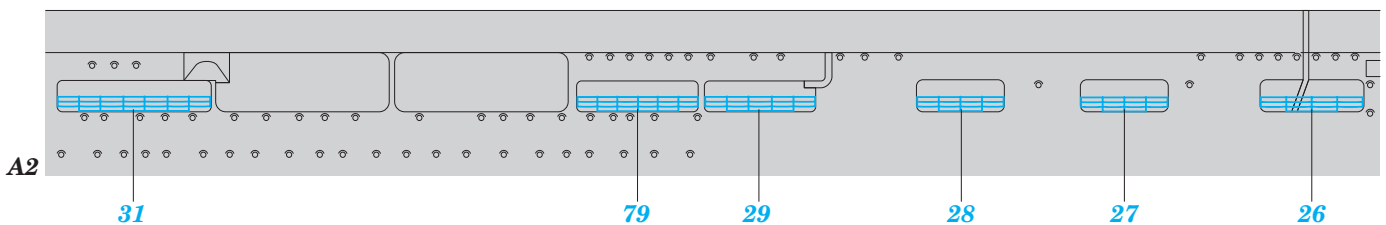

# DKM Graf Zeppelin Part2 - railings 1/350

eduard

53 205

detail set for 1/350 TRUMPETER kit • sada detailů pro stavebnici 1/350 TRUMPETER

- APPLY EXPRESS MASK AND PAINT BEFORE GLUING  
POUŽIT EXPRESS MASK NABARVIT PŘED SLEPENÍM
- SYMMETRICAL ASSEMBLY  
SYMETRICKÁ MONTÁŽ
- REMOVE  
ODSTRANIT
- GRIND  
OBROUSIT
- DRILL HOLE  
VRTAT OTVOR
- COLORED ETCHED PARTS  
LEPTANÉ BAREVNÉ DÍLY
- ETCHED PARTS  
LEPTANÉ NEBAREVNÉ DÍLY
- ORIGINAL KIT PARTS  
PŮVODNÍ DÍLY STAVEBNICE
- BEND  
OHNOUT
- OPTION  
VOLBA
- REPLACE  
NAHRADIT

ORIGINAL KIT PARTS  
PŮVODNÍ DÍLY STAVEBNICE

PHOTO-ETCHED PARTS  
LEPTANÉ DÍLY

PARTS TO BE REMOVED  
DÍLY K ODSTRANĚNÍ

FILL  
TMELIT

*Related products: 53 204 DKM Graf Zeppelin Part1 - deck & cranes 1/350*