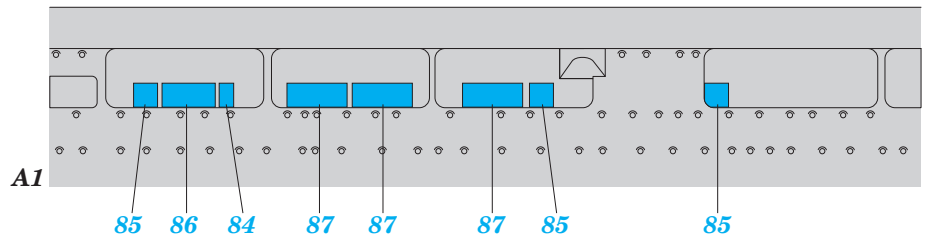

# DKM Graf Zeppelin Part2 - railings 1/350

eduard

53 205

detail set for 1/350 TRUMPETER kit • sada detailů pro stavebnici 1/350 TRUMPETER

- APPLY EXPRESS MASK AND PAINT BEFORE GLUING  
POUŽIT EXPRESS MASK NABARVIT PŘED SLEPENÍM
- SYMMETRICAL ASSEMBLY  
SYMETRICKÁ MONTÁŽ
- REMOVE  
ODSTRANIT
- GRIND  
OBROUSIT
- DRILL HOLE  
VRTAT OTVOR
- COLORED ETCHED PARTS  
LEPTANÉ BAREVNÉ DÍLY
- ETCHED PARTS  
LEPTANÉ NEBAREVNÉ DÍLY
- ORIGINAL KIT PARTS  
PŮVODNÍ DÍLY STAVEBNICE
- BEND  
OHNOUT
- OPTION  
VOLBA
- REPLACE  
NAHRADIT

ORIGINAL KIT PARTS  
PŮVODNÍ DÍLY STAVEBNICE

PHOTO-ETCHED PARTS  
LEPTANÉ DÍLY

PARTS TO BE REMOVED  
DÍLY K ODSTRANĚNÍ

FILL  
TMELIT

*Related products: 53 204 DKM Graf Zeppelin Part1 - deck & cranes 1/350*