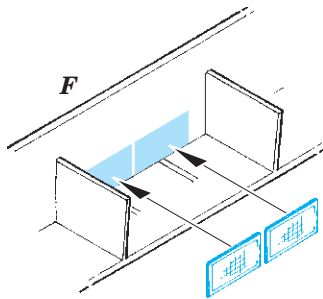

# DKM Graf Zeppelin Part2 - railings 1/350

eduard

53 205

detail set for 1/350 TRUMPETER kit • sada detailů pro stavebnici 1/350 TRUMPETER

- APPLY EXPRESS MASK AND PAINT BEFORE GLUING  
POUŽIT EXPRESS MASK NABARVIT PŘED SLEPENÍM
- SYMMETRICAL ASSEMBLY  
SYMETRICKÁ MONTÁŽ
- REMOVE  
ODSTRANIT
- GRIND  
OBROUSIT
- DRILL HOLE  
VRTAT OTVOR
- COLORED ETCHED PARTS  
LEPTANÉ BAREVNÉ DÍLY
- ETCHED PARTS  
LEPTANÉ NEBAREVNÉ DÍLY
- ORIGINAL KIT PARTS  
PŮVODNÍ DÍLY STAVEBNICE
- BEND  
OHNOUT
- OPTION  
VOLBA
- REPLACE  
NAHRADIT

ORIGINAL KIT PARTS  
PŮVODNÍ DÍLY STAVEBNICE

PHOTO-ETCHED PARTS  
LEPTANÉ DÍLY

PARTS TO BE REMOVED  
DÍLY K ODSTRANĚNÍ

FILL  
TMELIT

*Related products: 53 204 DKM Graf Zeppelin Part1 - deck & cranes 1/350*