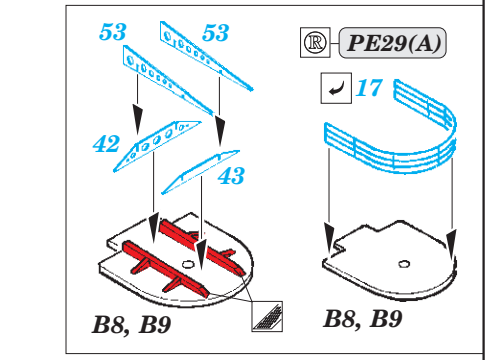

# DKM Graf Zeppelin Part2 - railings 1/350

eduard

53 205

detail set for 1/350 TRUMPETER kit • sada detailů pro stavebnici 1/350 TRUMPETER

- APPLY EXPRESS MASK AND PAINT BEFORE GLUING  
POUŽIT EXPRESS MASK NABARVIT PŘED SLEPENÍM
- SYMMETRICAL ASSEMBLY  
SYMETRICKÁ MONTÁŽ
- REMOVE  
ODSTRANIT
- GRIND  
OBROUSIT
- DRILL HOLE  
VRTAT OTVOR
- COLORED ETCHED PARTS  
LEPTANÉ BAREVNÉ DÍLY
- ETCHED PARTS  
LEPTANÉ NEBAREVNÉ DÍLY
- ORIGINAL KIT PARTS  
PŮVODNÍ DÍLY STAVEBNICE
- BEND  
OHNOUT
- OPTION  
VOLBA
- REPLACE  
NAHRADIT

ORIGINAL KIT PARTS  
PŮVODNÍ DÍLY STAVEBNICE

PHOTO-ETCHED PARTS  
LEPTANÉ DÍLY

PARTS TO BE REMOVED  
DÍLY K ODSTRANĚNÍ

FILL  
TMELIT

*Related products: 53 204 DKM Graf Zeppelin Part1 - deck & cranes 1/350*