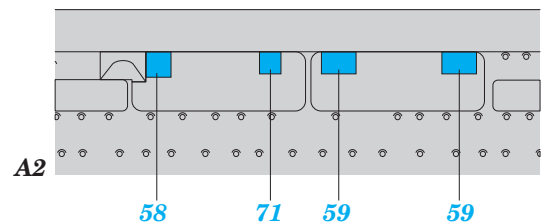

# DKM Graf Zeppelin Part2 - railings 1/350

eduard

53 205

detail set for 1/350 TRUMPETER kit • sada detailů pro stavebnici 1/350 TRUMPETER

- APPLY EXPRESS MASK AND PAINT BEFORE GLUING  
POUŽIT EXPRESS MASK NABARVIT PŘED SLEPENÍM
- SYMMETRICAL ASSEMBLY  
SYMETRICKÁ MONTÁŽ
- REMOVE  
ODSTRANIT
- GRIND  
OBROUSIT
- DRILL HOLE  
VRTAT OTVOR
- COLORED ETCHED PARTS  
LEPTANÉ BAREVNÉ DÍLY
- ETCHED PARTS  
LEPTANÉ NEBAREVNÉ DÍLY
- ORIGINAL KIT PARTS  
PŮVODNÍ DÍLY STAVEBNICE
- BEND  
OHNOUT
- OPTION  
VOLBA
- REPLACE  
NAHRADIT

ORIGINAL KIT PARTS  
PŮVODNÍ DÍLY STAVEBNICE

PHOTO-ETCHED PARTS  
LEPTANÉ DÍLY

PARTS TO BE REMOVED  
DÍLY K ODSTRANĚNÍ

FILL  
TMELIT

*Related products: 53 204 DKM Graf Zeppelin Part1 - deck & cranes 1/350*