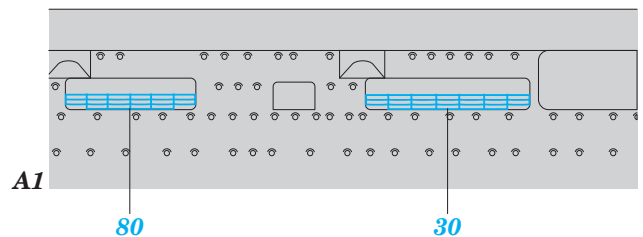

# DKM Graf Zeppelin Part2 - railings 1/350

eduard

53 205

detail set for 1/350 TRUMPETER kit • sada detailů pro stavebnici 1/350 TRUMPETER

- APPLY EXPRESS MASK AND PAINT BEFORE GLUING  
POUŽIT EXPRESS MASK NABARVIT PŘED SLEPENÍM
- SYMMETRICAL ASSEMBLY  
SYMETRICKÁ MONTÁŽ
- REMOVE  
ODSTRANIT
- GRIND  
OBROUSIT
- DRILL HOLE  
VRTAT OTVOR
- COLORED ETCHED PARTS  
LEPTANÉ BAREVNÉ DÍLY
- ETCHED PARTS  
LEPTANÉ NEBAREVNÉ DÍLY
- ORIGINAL KIT PARTS  
PŮVODNÍ DÍLY STAVEBNICE
- BEND  
OHNOUT
- OPTION  
VOLBA
- REPLACE  
NAHRADIT

ORIGINAL KIT PARTS  
PŮVODNÍ DÍLY STAVEBNICE

PHOTO-ETCHED PARTS  
LEPTANÉ DÍLY

PARTS TO BE REMOVED  
DÍLY K ODSTRANĚNÍ

FILL  
TMELIT

*Related products: 53 204 DKM Graf Zeppelin Part1 - deck & cranes 1/350*