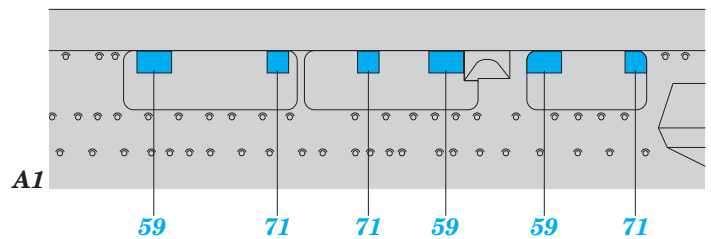

# DKM Graf Zeppelin Part2 - railings 1/350

eduard

53 205

detail set for 1/350 TRUMPETER kit • sada detailů pro stavebnici 1/350 TRUMPETER

- APPLY EXPRESS MASK AND PAINT BEFORE GLUING  
POUŽIT EXPRESS MASK NABARVIT PŘED SLEPENÍM
- SYMMETRICAL ASSEMBLY  
SYMETRICKÁ MONTÁŽ
- REMOVE  
ODSTRANIT
- GRIND  
OBROUSIT
- DRILL HOLE  
VRTAT OTVOR
- COLORED ETCHED PARTS  
LEPTANÉ BAREVNÉ DÍLY
- ETCHED PARTS  
LEPTANÉ NEBAREVNÉ DÍLY
- ORIGINAL KIT PARTS  
PŮVODNÍ DÍLY STAVEBNICE
- BEND  
OHNOUT
- OPTION  
VOLBA
- REPLACE  
NAHRADIT

ORIGINAL KIT PARTS  
PŮVODNÍ DÍLY STAVEBNICE

PHOTO-ETCHED PARTS  
LEPTANÉ DÍLY

PARTS TO BE REMOVED  
DÍLY K ODSTRANĚNÍ

FILL  
TMELIT

*Related products: 53 204 DKM Graf Zeppelin Part1 - deck & cranes 1/350*