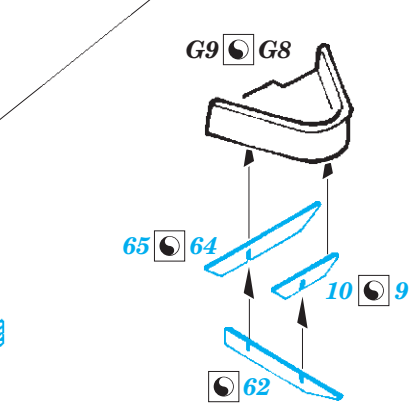

# DKM Graf Zeppelin Part2 - railings 1/350

eduard

53 205

detail set for 1/350 TRUMPETER kit • sada detailů pro stavebnici 1/350 TRUMPETER

- APPLY EXPRESS MASK AND PAINT BEFORE GLUING  
POUŽIT EXPRESS MASK NABARVIT PŘED SLEPENÍM
- SYMMETRICAL ASSEMBLY  
SYMETRICKÁ MONTÁŽ
- REMOVE  
ODSTRANIT
- GRIND  
OBROUSIT
- DRILL HOLE  
VRTAT OTVOR
- COLORED ETCHED PARTS  
LEPTANÉ BAREVNÉ DÍLY
- ETCHED PARTS  
LEPTANÉ NEBAREVNÉ DÍLY
- ORIGINAL KIT PARTS  
PŮVODNÍ DÍLY STAVEBNICE
- BEND  
OHNOUT
- OPTION  
VOLBA
- REPLACE  
NAHRADIT

ORIGINAL KIT PARTS  
PŮVODNÍ DÍLY STAVEBNICE

PHOTO-ETCHED PARTS  
LEPTANÉ DÍLY

PARTS TO BE REMOVED  
DÍLY K ODSTRANĚNÍ

FILL  
TMELIT

*Related products: 53 204 DKM Graf Zeppelin Part1 - deck & cranes 1/350*