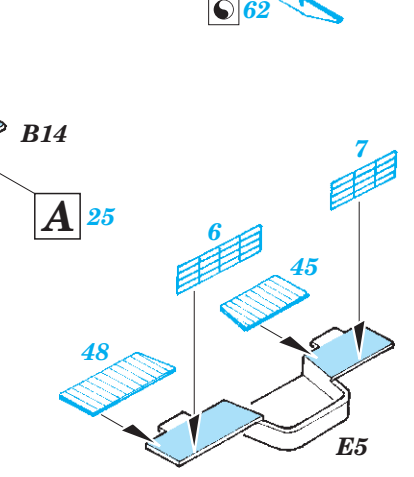

# DKM Graf Zeppelin Part2 - railings 1/350

eduard

53 205

detail set for 1/350 TRUMPETER kit • sada detailů pro stavebnici 1/350 TRUMPETER

- APPLY EXPRESS MASK AND PAINT BEFORE GLUING  
POUŽIT EXPRESS MASK NABARVIT PŘED SLEPENÍM
- SYMMETRICAL ASSEMBLY  
SYMETRICKÁ MONTÁŽ
- REMOVE  
ODSTRANIT
- GRIND  
OBROUSIT
- DRILL HOLE  
VRTAT OTVOR
- COLORED ETCHED PARTS  
LEPTANÉ BAREVNÉ DÍLY
- ETCHED PARTS  
LEPTANÉ NEBAREVNÉ DÍLY
- ORIGINAL KIT PARTS  
PŮVODNÍ DÍLY STAVEBNICE
- BEND  
OHNOUT
- OPTION  
VOLBA
- REPLACE  
NAHRADIT

ORIGINAL KIT PARTS  
PŮVODNÍ DÍLY STAVEBNICE

PHOTO-ETCHED PARTS  
LEPTANÉ DÍLY

PARTS TO BE REMOVED  
DÍLY K ODSTRANĚNÍ

FILL  
TMELIT

*Related products: 53 204 DKM Graf Zeppelin Part1 - deck & cranes 1/350*