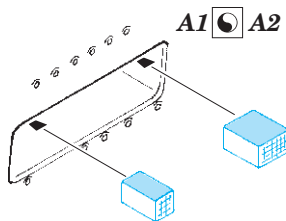

# DKM Graf Zeppelin Part2 - railings 1/350

eduard

53 205

detail set for 1/350 TRUMPETER kit • sada detailů pro stavebnici 1/350 TRUMPETER

- APPLY EXPRESS MASK AND PAINT BEFORE GLUING  
POUŽIT EXPRESS MASK NABARVIT PŘED SLEPENÍM
- SYMMETRICAL ASSEMBLY  
SYMETRICKÁ MONTÁŽ
- REMOVE  
ODSTRANIT
- GRIND  
OBROUSIT
- DRILL HOLE  
VRTAT OTVOR
- COLORED ETCHED PARTS  
LEPTANÉ BAREVNÉ DÍLY
- ETCHED PARTS  
LEPTANÉ NEBAREVNÉ DÍLY
- ORIGINAL KIT PARTS  
PŮVODNÍ DÍLY STAVEBNICE
- BEND  
OHNOUT
- OPTION  
VOLBA
- REPLACE  
NAHRADIT

ORIGINAL KIT PARTS  
PŮVODNÍ DÍLY STAVEBNICE

PHOTO-ETCHED PARTS  
LEPTANÉ DÍLY

PARTS TO BE REMOVED  
DÍLY K ODSTRANĚNÍ

FILL  
TMELIT

*Related products: 53 204 DKM Graf Zeppelin Part1 - deck & cranes 1/350*