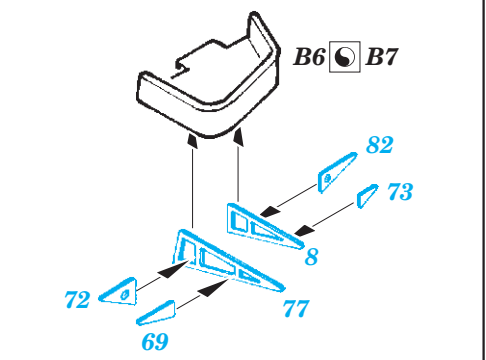

# DKM Graf Zeppelin Part2 - railings 1/350

eduard

53 205

detail set for 1/350 TRUMPETER kit • sada detailů pro stavebnici 1/350 TRUMPETER

- APPLY EXPRESS MASK AND PAINT BEFORE GLUING  
POUŽIT EXPRESS MASK NABARVIT PŘED SLEPENÍM
- SYMMETRICAL ASSEMBLY  
SYMETRICKÁ MONTÁŽ
- REMOVE  
ODSTRANIT
- GRIND  
OBROUSIT
- DRILL HOLE  
VRTAT OTVOR
- COLORED ETCHED PARTS  
LEPTANÉ BAREVNÉ DÍLY
- ETCHED PARTS  
LEPTANÉ NEBAREVNÉ DÍLY
- ORIGINAL KIT PARTS  
PŮVODNÍ DÍLY STAVEBNICE
- BEND  
OHNOUT
- OPTION  
VOLBA
- REPLACE  
NAHRADIT

ORIGINAL KIT PARTS  
PŮVODNÍ DÍLY STAVEBNICE

PHOTO-ETCHED PARTS  
LEPTANÉ DÍLY

PARTS TO BE REMOVED  
DÍLY K ODSTRANĚNÍ

FILL  
TMELIT

*Related products: 53 204 DKM Graf Zeppelin Part1 - deck & cranes 1/350*