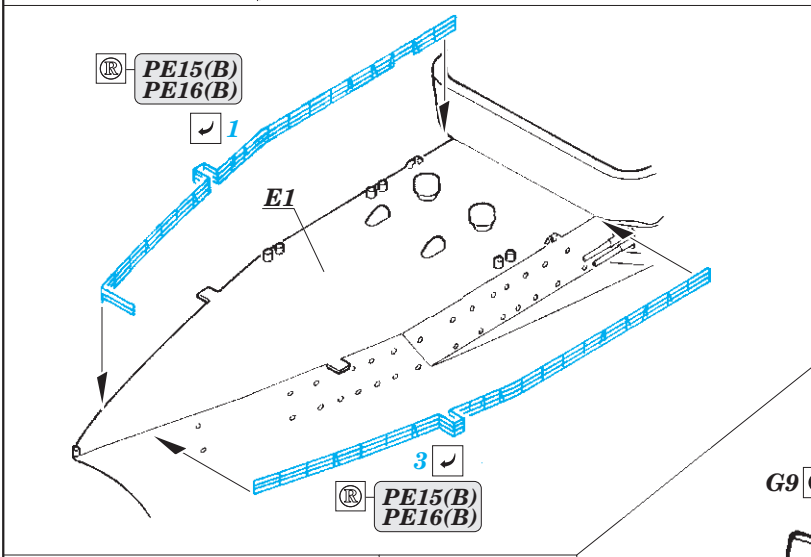

# DKM Graf Zeppelin Part2 - railings 1/350

eduard

53 205

detail set for 1/350 TRUMPETER kit • sada detailů pro stavebnici 1/350 TRUMPETER

- APPLY EXPRESS MASK AND PAINT BEFORE GLUING  
POUŽIT EXPRESS MASK NABARVIT PŘED SLEPENÍM
- SYMMETRICAL ASSEMBLY  
SYMETRICKÁ MONTÁŽ
- REMOVE  
ODSTRANIT
- GRIND  
OBROUSIT
- DRILL HOLE  
VRTAT OTVOR
- COLORED ETCHED PARTS  
LEPTANÉ BAREVNÉ DÍLY
- ETCHED PARTS  
LEPTANÉ NEBAREVNÉ DÍLY
- ORIGINAL KIT PARTS  
PŮVODNÍ DÍLY STAVEBNICE
- BEND  
OHNOUT
- OPTION  
VOLBA
- REPLACE  
NAHRADIT

ORIGINAL KIT PARTS  
PŮVODNÍ DÍLY STAVEBNICE

PHOTO-ETCHED PARTS  
LEPTANÉ DÍLY

PARTS TO BE REMOVED  
DÍLY K ODSTRANĚNÍ

FILL  
TMELIT

*Related products: 53 204 DKM Graf Zeppelin Part1 - deck & cranes 1/350*