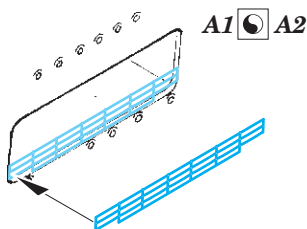

# DKM Graf Zeppelin Part2 - railings 1/350

eduard

53 205

detail set for 1/350 TRUMPETER kit • sada detailů pro stavebnici 1/350 TRUMPETER

- APPLY EXPRESS MASK AND PAINT BEFORE GLUING  
POUŽIT EXPRESS MASK NABARVIT PŘED SLEPENÍM
- SYMMETRICAL ASSEMBLY  
SYMETRICKÁ MONTÁŽ
- REMOVE  
ODSTRANIT
- GRIND  
OBROUSIT
- DRILL HOLE  
VRTAT OTVOR
- COLORED ETCHED PARTS  
LEPTANÉ BAREVNÉ DÍLY
- ETCHED PARTS  
LEPTANÉ NEBAREVNÉ DÍLY
- ORIGINAL KIT PARTS  
PŮVODNÍ DÍLY STAVEBNICE
- BEND  
OHNOUT
- OPTION  
VOLBA
- REPLACE  
NAHRADIT

ORIGINAL KIT PARTS  
PŮVODNÍ DÍLY STAVEBNICE

PHOTO-ETCHED PARTS  
LEPTANÉ DÍLY

PARTS TO BE REMOVED  
DÍLY K ODSTRANĚNÍ

FILL  
TMELIT

*Related products: 53 204 DKM Graf Zeppelin Part1 - deck & cranes 1/350*