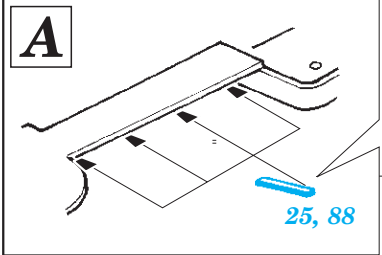

# DKM Graf Zeppelin Part2 - railings 1/350

eduard

53 205

detail set for 1/350 TRUMPETER kit • sada detailů pro stavebnici 1/350 TRUMPETER

- APPLY EXPRESS MASK AND PAINT BEFORE GLUING  
POUŽIT EXPRESS MASK NABARVIT PŘED SLEPENÍM
- SYMMETRICAL ASSEMBLY  
SYMETRICKÁ MONTÁŽ
- REMOVE  
ODSTRANIT
- GRIND  
OBROUSIT
- DRILL HOLE  
VRTAT OTVOR
- COLORED ETCHED PARTS  
LEPTANÉ BAREVNÉ DÍLY
- ETCHED PARTS  
LEPTANÉ NEBAREVNÉ DÍLY
- ORIGINAL KIT PARTS  
PŮVODNÍ DÍLY STAVEBNICE
- BEND  
OHNOUT
- OPTION  
VOLBA
- REPLACE  
NAHRADIT

ORIGINAL KIT PARTS  
PŮVODNÍ DÍLY STAVEBNICE

PHOTO-ETCHED PARTS  
LEPTANÉ DÍLY

PARTS TO BE REMOVED  
DÍLY K ODSTRANĚNÍ

FILL  
TMELIT

*Related products: 53 204 DKM Graf Zeppelin Part1 - deck & cranes 1/350*