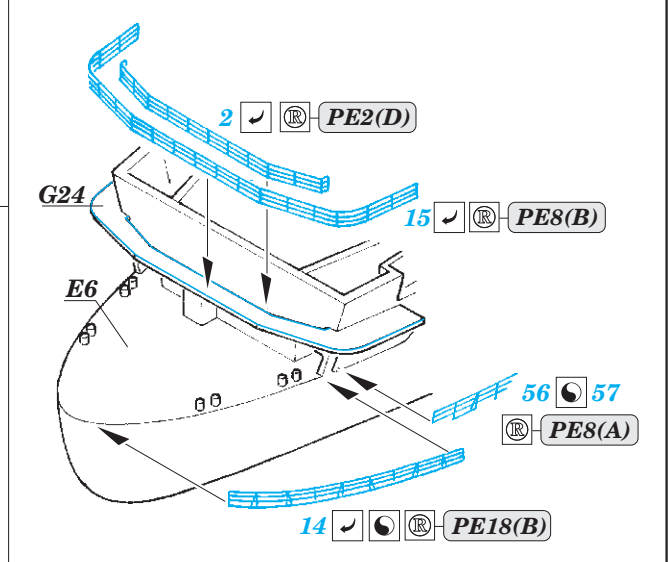

# DKM Graf Zeppelin Part2 - railings 1/350

eduard

53 205

detail set for 1/350 TRUMPETER kit • sada detailů pro stavebnici 1/350 TRUMPETER

- APPLY EXPRESS MASK AND PAINT BEFORE GLUING  
POUŽIT EXPRESS MASK NABARVIT PŘED SLEPENÍM
- SYMMETRICAL ASSEMBLY  
SYMETRICKÁ MONTÁŽ
- REMOVE  
ODSTRANIT
- GRIND  
OBROUSIT
- DRILL HOLE  
VRTAT OTVOR
- COLORED ETCHED PARTS  
LEPTANÉ BAREVNÉ DÍLY
- ETCHED PARTS  
LEPTANÉ NEBAREVNÉ DÍLY
- ORIGINAL KIT PARTS  
PŮVODNÍ DÍLY STAVEBNICE
- BEND  
OHNOUT
- OPTION  
VOLBA
- REPLACE  
NAHRADIT

ORIGINAL KIT PARTS  
PŮVODNÍ DÍLY STAVEBNICE

PHOTO-ETCHED PARTS  
LEPTANÉ DÍLY

PARTS TO BE REMOVED  
DÍLY K ODSTRANĚNÍ

FILL  
TMELIT

*Related products: 53 204 DKM Graf Zeppelin Part1 - deck & cranes 1/350*