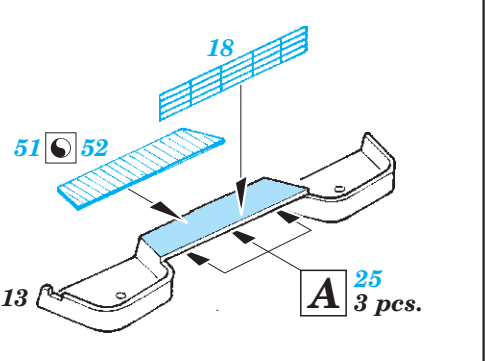

# DKM Graf Zeppelin Part2 - railings 1/350

eduard

53 205

detail set for 1/350 TRUMPETER kit • sada detailů pro stavebnici 1/350 TRUMPETER

- APPLY EXPRESS MASK AND PAINT BEFORE GLUING  
POUŽIT EXPRESS MASK NABARVIT PŘED SLEPENÍM
- SYMMETRICAL ASSEMBLY  
SYMETRICKÁ MONTÁŽ
- REMOVE  
ODSTRANIT
- GRIND  
OBROUSIT
- DRILL HOLE  
VRTAT OTVOR
- COLORED ETCHED PARTS  
LEPTANÉ BAREVNÉ DÍLY
- ETCHED PARTS  
LEPTANÉ NEBAREVNÉ DÍLY
- ORIGINAL KIT PARTS  
PŮVODNÍ DÍLY STAVEBNICE
- BEND  
OHNOUT
- OPTION  
VOLBA
- REPLACE  
NAHRADIT

ORIGINAL KIT PARTS  
PŮVODNÍ DÍLY STAVEBNICE

PHOTO-ETCHED PARTS  
LEPTANÉ DÍLY

PARTS TO BE REMOVED  
DÍLY K ODSTRANĚNÍ

FILL  
TMELIT

*Related products: 53 204 DKM Graf Zeppelin Part1 - deck & cranes 1/350*