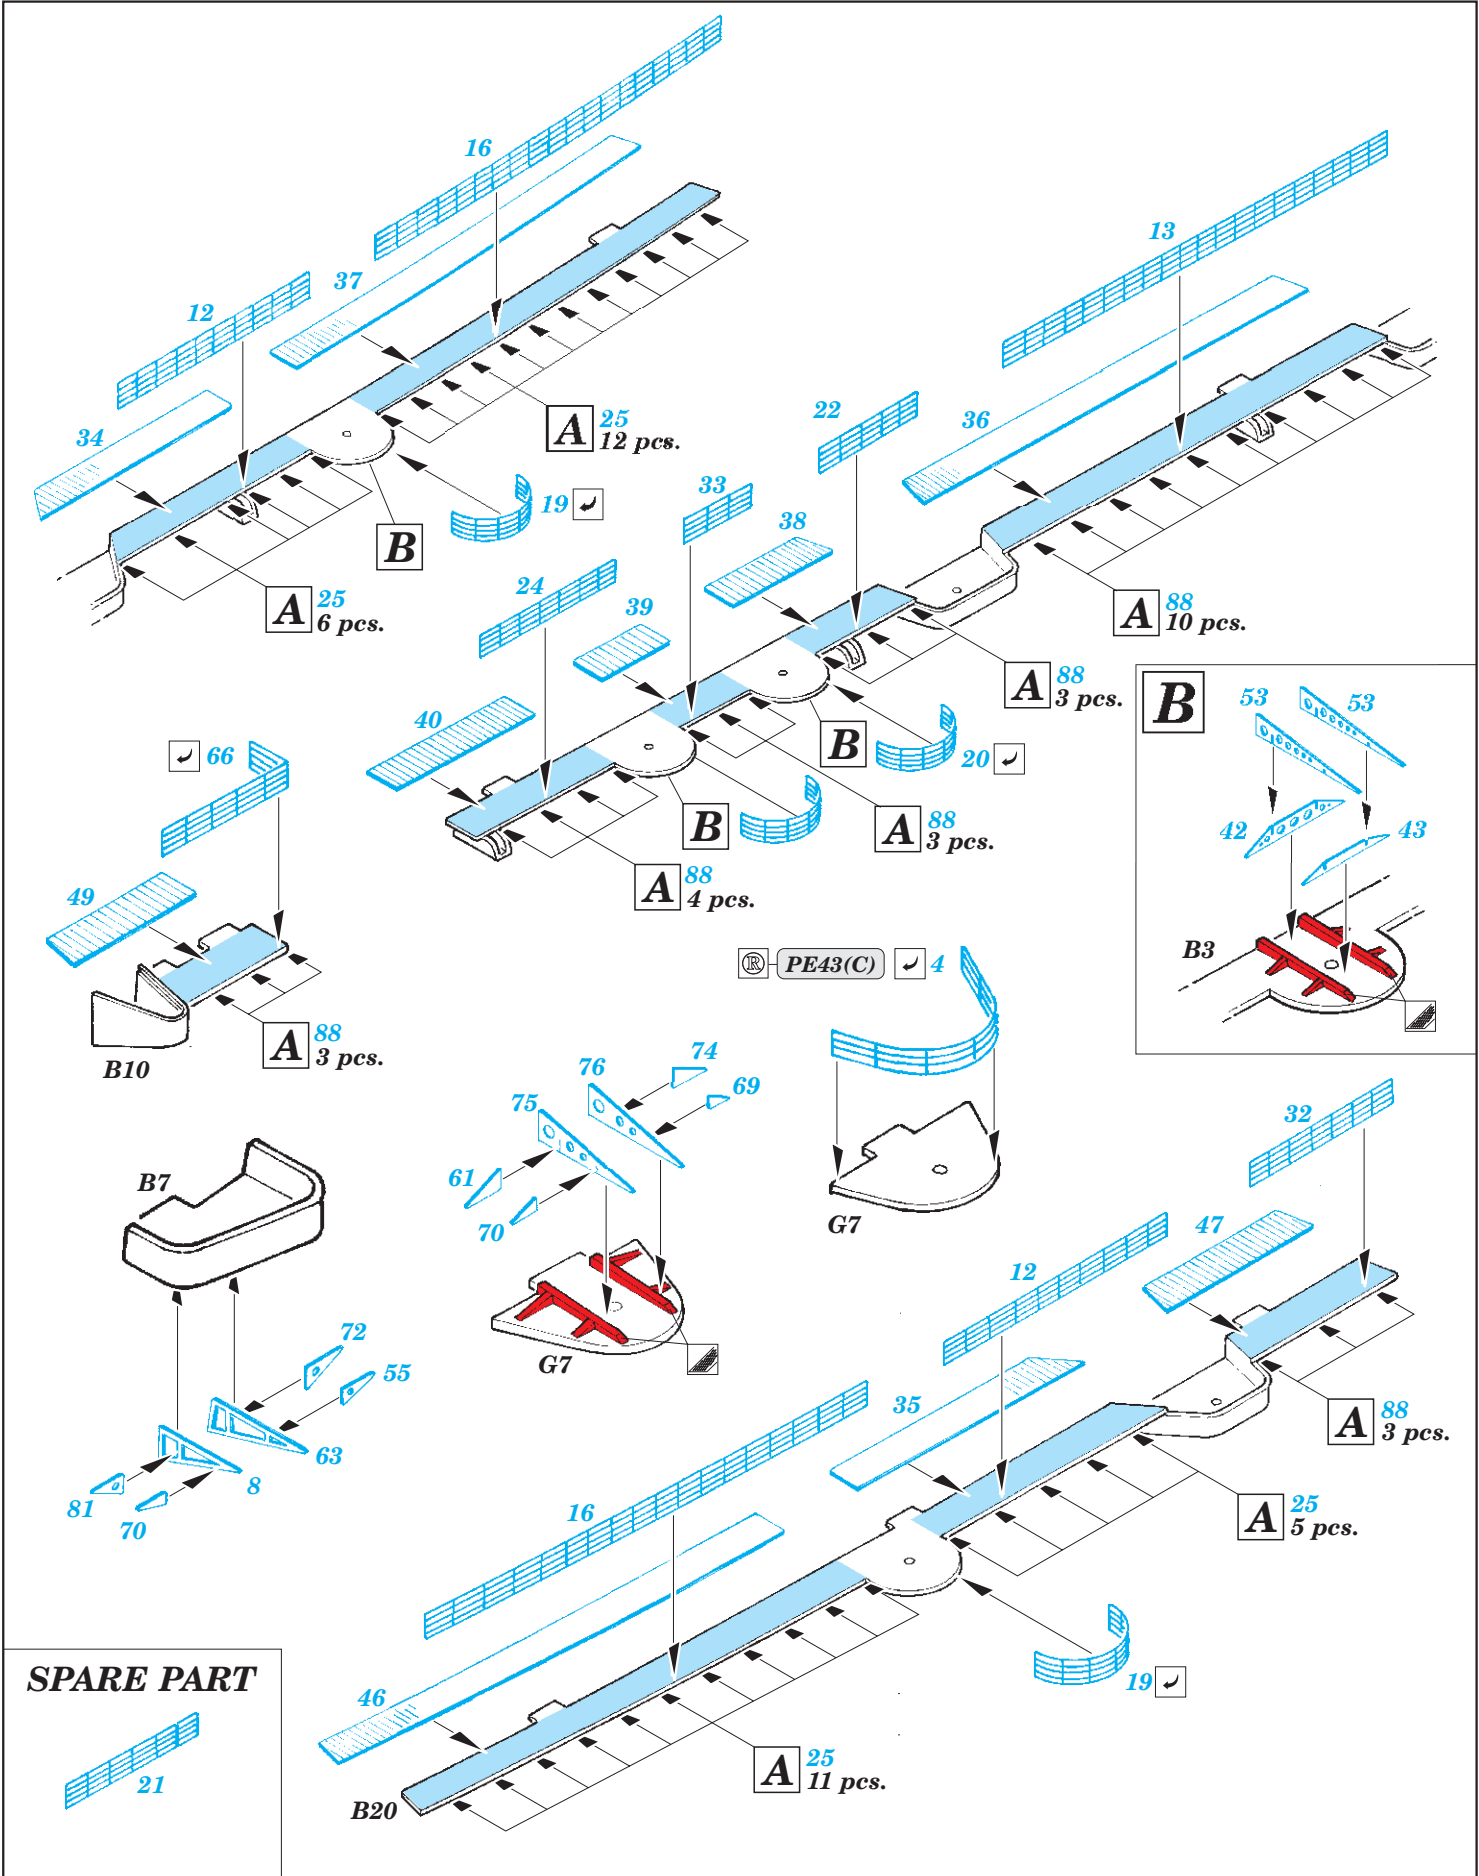

# DKM Graf Zeppelin Part2 - railings 1/350

eduard

53 205

detail set for 1/350 TRUMPETER kit • sada detailů pro stavebnici 1/350 TRUMPETER

- APPLY EXPRESS MASK AND PAINT BEFORE GLUING  
POUŽIT EXPRESS MASK NABARVIT PŘED SLEPENÍM
- SYMMETRICAL ASSEMBLY  
SYMETRICKÁ MONTÁŽ
- REMOVE  
ODSTRANIT
- GRIND  
OBROUSIT
- DRILL HOLE  
VRTAT OTVOR
- COLORED ETCHED PARTS  
LEPTANÉ BAREVNÉ DÍLY
- ETCHED PARTS  
LEPTANÉ NEBAREVNÉ DÍLY
- ORIGINAL KIT PARTS  
PŮVODNÍ DÍLY STAVEBNICE
- BEND  
OHNOUT
- OPTION  
VOLBA
- REPLACE  
NAHRADIT

ORIGINAL KIT PARTS  
PŮVODNÍ DÍLY STAVEBNICE

PHOTO-ETCHED PARTS  
LEPTANÉ DÍLY

PARTS TO BE REMOVED  
DÍLY K ODSTRANĚNÍ

FILL  
TMELIT

*Related products: 53 204 DKM Graf Zeppelin Part1 - deck & cranes 1/350*

*Related products: 53 206 DKM Graf Zeppelin Part3 - antennas & island 1/350*

*Related products: 53 207 DKM Graf Zeppelin Part4 - railings & nets 1/350*