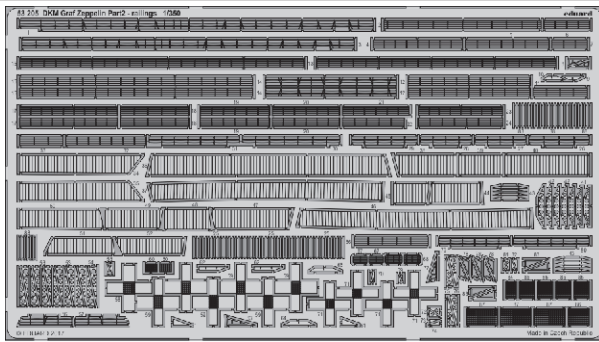

# DKM Graf Zeppelin Part2 - railings 1/350

eduard

53 205

detail set for 1/350 TRUMPETER kit • sada detailů pro stavebnici 1/350 TRUMPETER

- APPLY EXPRESS MASK AND PAINT BEFORE GLUING  
POUŽIT EXPRESS MASK NABARVIT PŘED SLEPENÍM
- SYMMETRICAL ASSEMBLY  
SYMETRICKÁ MONTÁŽ
- REMOVE  
ODSTRANIT
- GRIND  
OBROUSIT
- DRILL HOLE  
VRTAT OTVOR
- COLORED ETCHED PARTS  
LEPTANÉ BAREVNÉ DÍLY
- ETCHED PARTS  
LEPTANÉ NEBAREVNÉ DÍLY
- ORIGINAL KIT PARTS  
PŮVODNÍ DÍLY STAVEBNICE
- BEND  
OHNOUT
- OPTION  
VOLBA
- REPLACE  
NAHRADIT

ORIGINAL KIT PARTS  
PŮVODNÍ DÍLY STAVEBNICE

PHOTO-ETCHED PARTS  
LEPTANÉ DÍLY

PARTS TO BE REMOVED  
DÍLY K ODSTRANĚNÍ

FILL  
TMELIT

*Related products: 53 204 DKM Graf Zeppelin Part1 - deck & cranes 1/350*