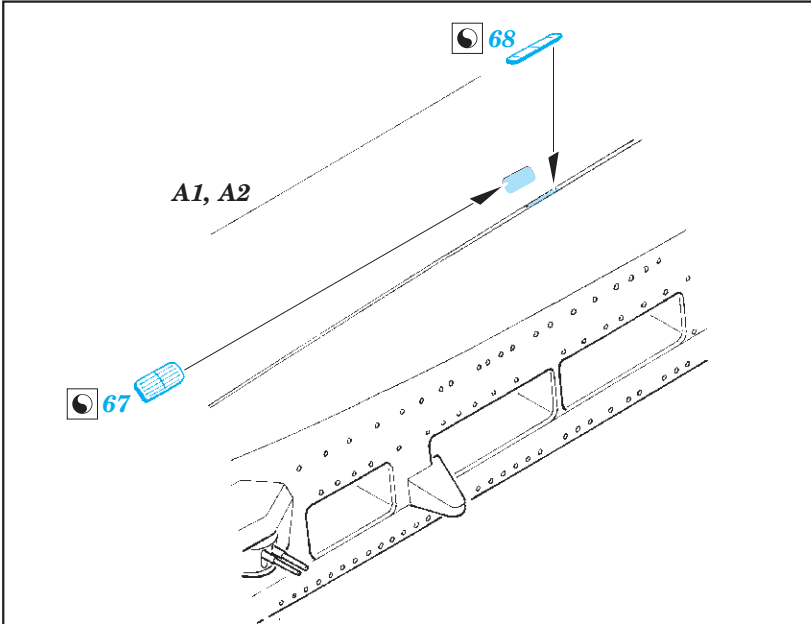

# DKM Graf Zeppelin Part2 - railings 1/350

eduard

53 205

detail set for 1/350 TRUMPETER kit • sada detailů pro stavebnici 1/350 TRUMPETER

- APPLY EXPRESS MASK AND PAINT BEFORE GLUING  
POUŽIT EXPRESS MASK NABARVIT PŘED SLEPENÍM
- SYMMETRICAL ASSEMBLY  
SYMETRICKÁ MONTÁŽ
- REMOVE  
ODSTRANIT
- GRIND  
OBROUSIT
- DRILL HOLE  
VRTAT OTVOR
- COLORED ETCHED PARTS  
LEPTANÉ BAREVNÉ DÍLY
- ETCHED PARTS  
LEPTANÉ NEBAREVNÉ DÍLY
- ORIGINAL KIT PARTS  
PŮVODNÍ DÍLY STAVEBNICE
- BEND  
OHNOUT
- OPTION  
VOLBA
- REPLACE  
NAHRADIT

ORIGINAL KIT PARTS  
PŮVODNÍ DÍLY STAVEBNICE

PHOTO-ETCHED PARTS  
LEPTANÉ DÍLY

PARTS TO BE REMOVED  
DÍLY K ODSTRANĚNÍ

FILL  
TMELIT

*Related products: 53 204 DKM Graf Zeppelin Part1 - deck & cranes 1/350*