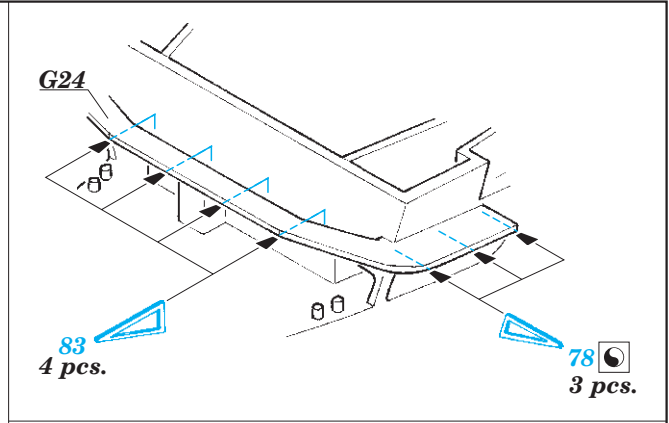

# DKM Graf Zeppelin Part2 - railings 1/350

eduard

53 205

detail set for 1/350 TRUMPETER kit • sada detailů pro stavebnici 1/350 TRUMPETER

- APPLY EXPRESS MASK AND PAINT BEFORE GLUING  
POUŽIT EXPRESS MASK NABARVIT PŘED SLEPENÍM
- SYMMETRICAL ASSEMBLY  
SYMETRICKÁ MONTÁŽ
- REMOVE  
ODSTRANIT
- GRIND  
OBROUSIT
- DRILL HOLE  
VRTAT OTVOR
- COLORED ETCHED PARTS  
LEPTANÉ BAREVNÉ DÍLY
- ETCHED PARTS  
LEPTANÉ NEBAREVNÉ DÍLY
- ORIGINAL KIT PARTS  
PŮVODNÍ DÍLY STAVEBNICE
- BEND  
OHNOUT
- OPTION  
VOLBA
- REPLACE  
NAHRADIT

ORIGINAL KIT PARTS  
PŮVODNÍ DÍLY STAVEBNICE

PHOTO-ETCHED PARTS  
LEPTANÉ DÍLY

PARTS TO BE REMOVED  
DÍLY K ODSTRANĚNÍ

FILL  
TMELIT

*Related products: 53 204 DKM Graf Zeppelin Part1 - deck & cranes 1/350*