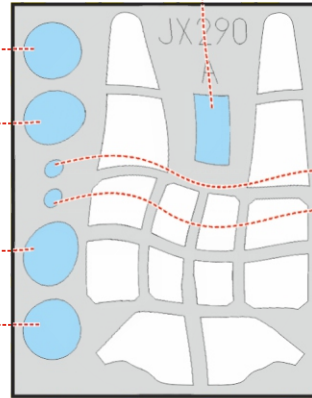

# Hawk 81-A2 TFace

for kit **GREAT WALL HOBBY**

scale **1/32**

**I3**

**I8**

**I9**

**OUTSIDE**

**I7**

**I6**

**I1**

**I4**

**I3**

**INSIDE**

**I1**

**I4**