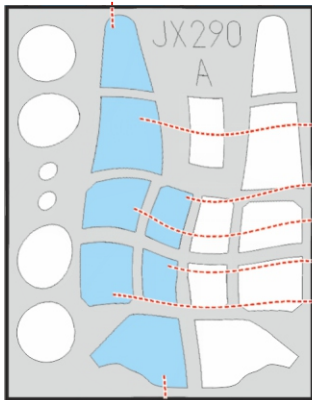

# Hawk 81-A2 TFace

for kit **GREAT WALL HOBBY**

scale **1/32**

**I3**

**I8**

**I9**

**OUTSIDE**

**I7**

**I6**

**I1**

**I4**

**I3**

**INSIDE**

**I1**

**I4**