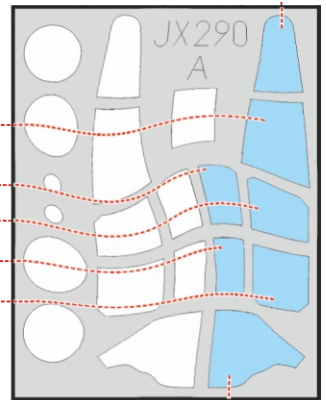

# Hawk 81-A2 TFace

for kit **GREAT WALL HOBBY**

scale **1/32**

**I3**

**I8**

**I9**

**OUTSIDE**

**I7**

**I6**

**I1**

**I4**

**I3**

**INSIDE**

**I1**

**I4**