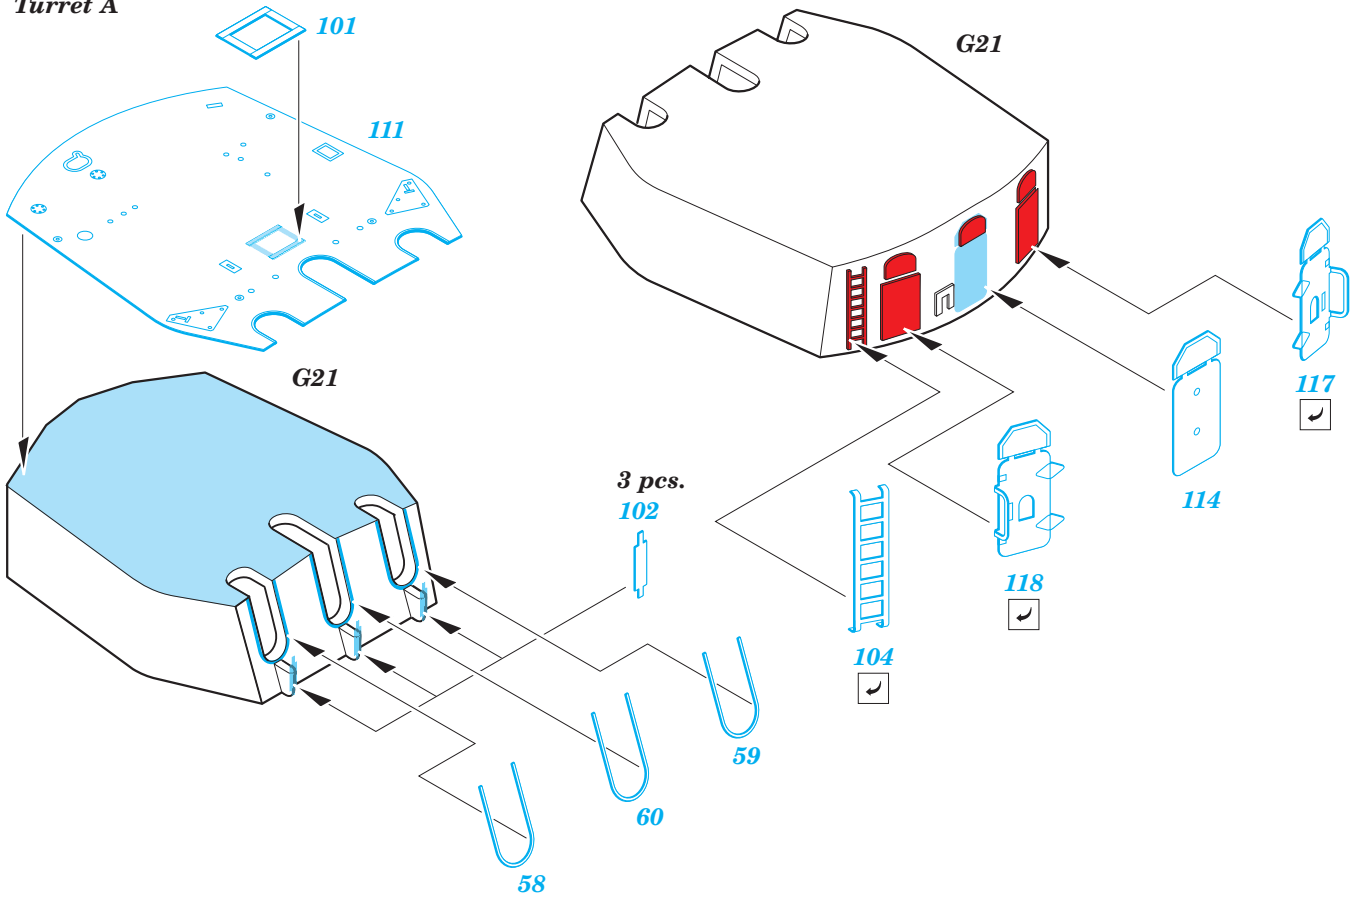

HMS Belfast railings

eduard

53 211

1/350

detail set for 1/350 TRUMPETER kit • sada detailů pro stavebnici 1/350 TRUMPETER

- APPLY EXPRESS MASK AND PAINT BEFORE GLUING
POUŽIT EXPRESS MASK NABARVIT PŘED SLEPENÍM
 - SYMMETRICAL ASSEMBLY
SYMETRICKÁ MONTÁŽ
 - REMOVE
ODSTRANIT
 - GRIND
OBROUSIT
 - DRILL HOLE
VRTAT OTVOR
 - COLORED ETCHED PARTS
LEPTANÉ BAREVNÉ DÍLY
 - ETCHED PARTS
LEPTANÉ NEBAREVNÉ DÍLY
 - ORIGINAL KIT PARTS
PŮVODNÍ DÍLY STAVEBNICE
- BEND
OHNOUT
 - OPTION
VOLBA
 - REPLACE
NAHRADIT

ORIGINAL KIT PARTS
PŮVODNÍ DÍLY STAVEBNICE

PHOTO-ETCHED PARTS
LEPTANÉ DÍLY

PARTS TO BE REMOVED
DÍLY K ODSTRANĚNÍ

FILL
TMELIT

Turret A

Turrets B, X, Y

Related products: 53 210 HMS Belfast