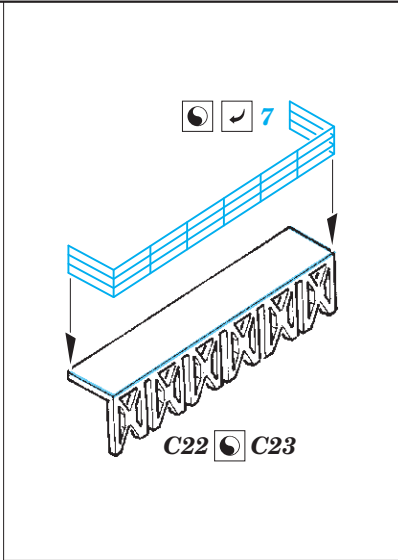

HMS Belfast railings

eduard

53 211

1/350

detail set for 1/350 TRUMPETER kit • sada detailů pro stavebnici 1/350 TRUMPETER

- APPLY EXPRESS MASK AND PAINT BEFORE GLUING
POUŽIT EXPRESS MASK NABARVIT PŘED SLEPENÍM
 - SYMMETRICAL ASSEMBLY
SYMETRICKÁ MONTÁŽ
 - REMOVE
ODSTRANIT
 - GRIND
OBROUSIT
 - DRILL HOLE
VRTAT OTVOR
 - COLORED ETCHED PARTS
LEPTANÉ BAREVNÉ DÍLY
 - ETCHED PARTS
LEPTANÉ NEBAREVNÉ DÍLY
 - ORIGINAL KIT PARTS
PŮVODNÍ DÍLY STAVEBNICE
- BEND
OHNOUT
 - OPTION
VOLBA
 - REPLACE
NAHRADIT

ORIGINAL KIT PARTS
PŮVODNÍ DÍLY STAVEBNICE

PHOTO-ETCHED PARTS
LEPTANÉ DÍLY

PARTS TO BE REMOVED
DÍLY K ODSTRANĚNÍ

FILL
TMELIT

Turret A

Turrets B, X, Y

Related products: 53 210 HMS Belfast