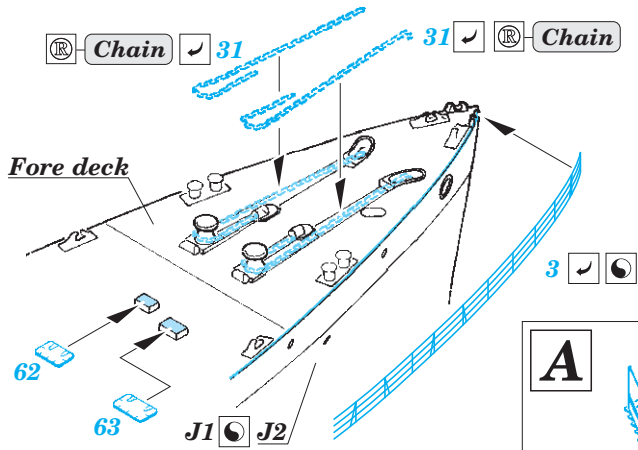

HMS Belfast railings

eduard

53 211

1/350

detail set for 1/350 TRUMPETER kit • sada detailů pro stavebnici 1/350 TRUMPETER

- APPLY EXPRESS MASK AND PAINT BEFORE GLUING
POUŽIT EXPRESS MASK NABARVIT PŘED SLEPENÍM
 - SYMMETRICAL ASSEMBLY
SYMETRICKÁ MONTÁŽ
 - REMOVE
ODSTRANIT
 - GRIND
OBROUSIT
 - DRILL HOLE
VRTAT OTVOR
 - COLORED ETCHED PARTS
LEPTANÉ BAREVNÉ DÍLY
 - ETCHED PARTS
LEPTANÉ NEBAREVNÉ DÍLY
 - ORIGINAL KIT PARTS
PŮVODNÍ DÍLY STAVEBNICE
- BEND
OHNOUT
 - OPTION
VOLBA
 - REPLACE
NAHRADIT

ORIGINAL KIT PARTS
PŮVODNÍ DÍLY STAVEBNICE

PHOTO-ETCHED PARTS
LEPTANÉ DÍLY

PARTS TO BE REMOVED
DÍLY K ODSTRANĚNÍ

FILL
TMELIT

Turret A

Turrets B, X, Y

Related products: 53 210 HMS Belfast