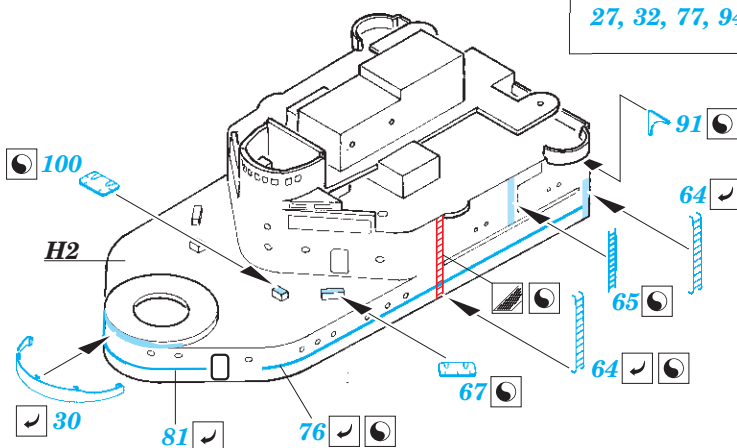

HMS Belfast railings

eduard

53 211

1/350

detail set for 1/350 TRUMPETER kit • sada detailů pro stavebnici 1/350 TRUMPETER

- APPLY EXPRESS MASK AND PAINT BEFORE GLUING
POUŽIT EXPRESS MASK NABARVIT PŘED SLEPENÍM
 - SYMMETRICAL ASSEMBLY
SYMETRICKÁ MONTÁŽ
 - REMOVE
ODSTRANIT
 - GRIND
OBROUSIT
 - DRILL HOLE
VRTAT OTVOR
 - COLORED ETCHED PARTS
LEPTANÉ BAREVNÉ DÍLY
 - ETCHED PARTS
LEPTANÉ NEBAREVNÉ DÍLY
 - ORIGINAL KIT PARTS
PŮVODNÍ DÍLY STAVEBNICE
- BEND
OHNOUT
 - OPTION
VOLBA
 - REPLACE
NAHRADIT

ORIGINAL KIT PARTS
PŮVODNÍ DÍLY STAVEBNICE

PHOTO-ETCHED PARTS
LEPTANÉ DÍLY

PARTS TO BE REMOVED
DÍLY K ODSTRANĚNÍ

FILL
TMELIT

Turret A

Turrets B, X, Y

Related products: 53 210 HMS Belfast