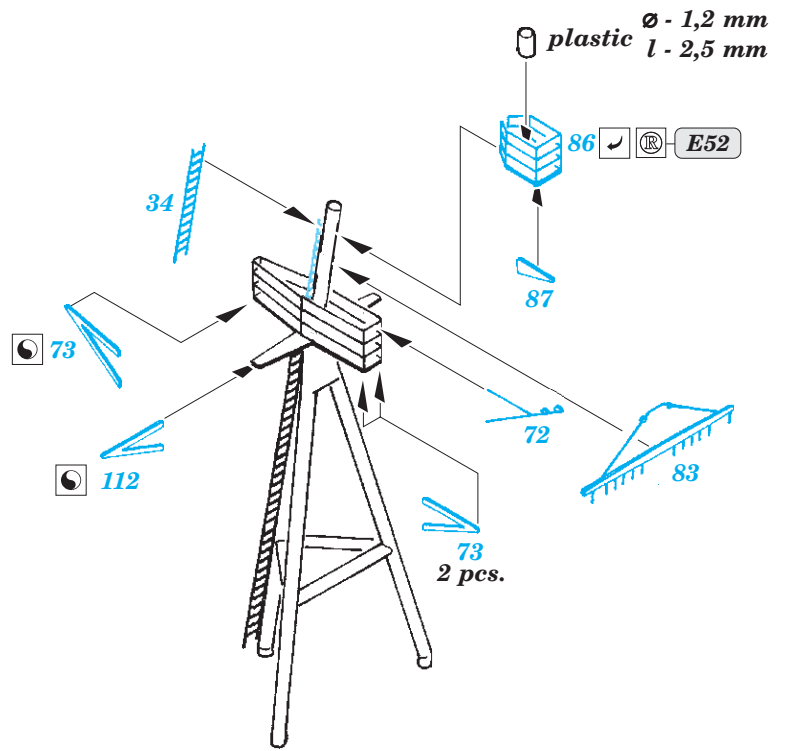

HMS Belfast railings

eduard

53 211

1/350

detail set for 1/350 TRUMPETER kit • sada detailů pro stavebnici 1/350 TRUMPETER

- APPLY EXPRESS MASK AND PAINT BEFORE GLUING
POUŽIT EXPRESS MASK NABARVIT PŘED SLEPENÍM
 - SYMMETRICAL ASSEMBLY
SYMETRICKÁ MONTÁŽ
 - REMOVE
ODSTRANIT
 - GRIND
OBROUSIT
 - DRILL HOLE
VRTAT OTVOR
 - COLORED ETCHED PARTS
LEPTANÉ BAREVNÉ DÍLY
 - ETCHED PARTS
LEPTANÉ NEBAREVNÉ DÍLY
 - ORIGINAL KIT PARTS
PŮVODNÍ DÍLY STAVEBNICE
- BEND
OHNOUT
 - OPTION
VOLBA
 - REPLACE
NAHRADIT

ORIGINAL KIT PARTS
PŮVODNÍ DÍLY STAVEBNICE

PHOTO-ETCHED PARTS
LEPTANÉ DÍLY

PARTS TO BE REMOVED
DÍLY K ODSTRANĚNÍ

FILL
TMELIT

Turret A

Turrets B, X, Y

Related products: 53 210 HMS Belfast