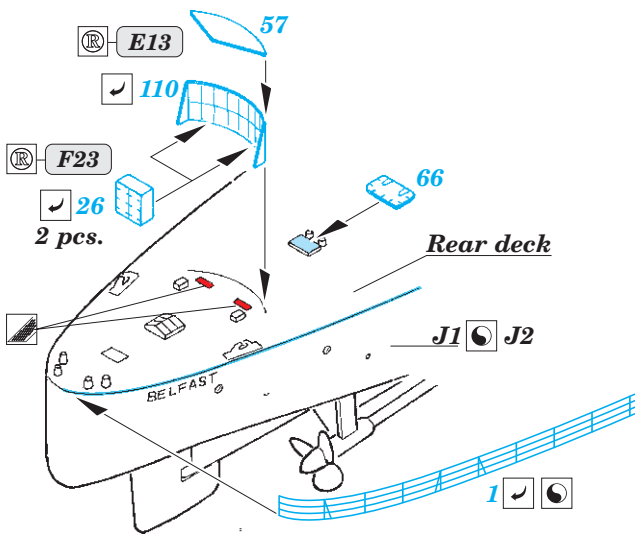

HMS Belfast railings

eduard

53 211

1/350

detail set for 1/350 TRUMPETER kit • sada detailů pro stavebnici 1/350 TRUMPETER

- APPLY EXPRESS MASK AND PAINT BEFORE GLUING
POUŽIT EXPRESS MASK NABARVIT PŘED SLEPENÍM
 - SYMMETRICAL ASSEMBLY
SYMETRICKÁ MONTÁŽ
 - REMOVE
ODSTRANIT
 - GRIND
OBROUSIT
 - DRILL HOLE
VRTAT OTVOR
 - COLORED ETCHED PARTS
LEPTANÉ BAREVNÉ DÍLY
 - ETCHED PARTS
LEPTANÉ NEBAREVNÉ DÍLY
 - ORIGINAL KIT PARTS
PŮVODNÍ DÍLY STAVEBNICE
- BEND
OHNOUT
 - OPTION
VOLBA
 - REPLACE
NAHRADIT

ORIGINAL KIT PARTS
PŮVODNÍ DÍLY STAVEBNICE

PHOTO-ETCHED PARTS
LEPTANÉ DÍLY

PARTS TO BE REMOVED
DÍLY K ODSTRANĚNÍ

FILL
TMELIT

Turret A

Turrets B, X, Y

Related products: 53 210 HMS Belfast