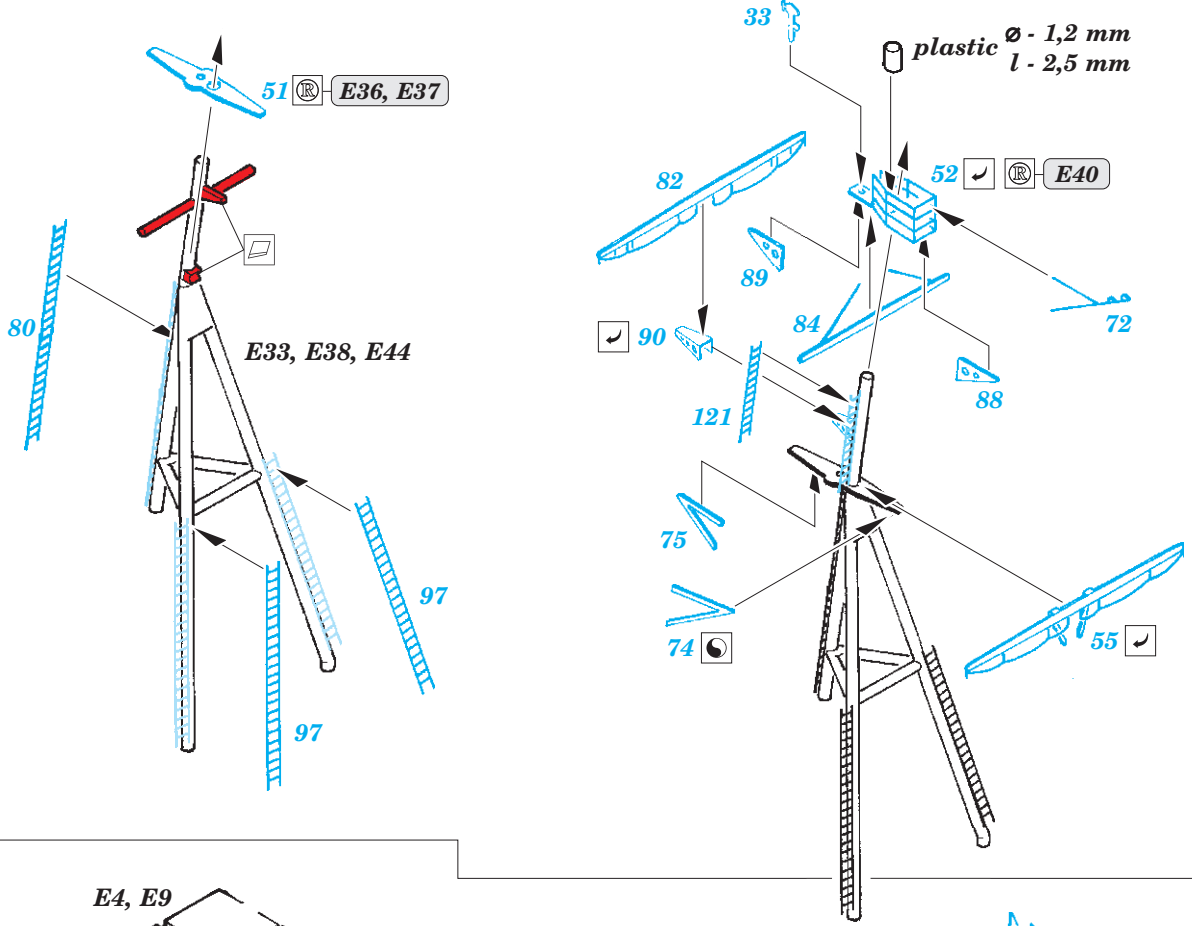

HMS Belfast railings

eduard

53 211

1/350

detail set for 1/350 TRUMPETER kit • sada detailů pro stavebnici 1/350 TRUMPETER

- APPLY EXPRESS MASK AND PAINT BEFORE GLUING
POUŽIT EXPRESS MASK NABARVIT PŘED SLEPENÍM
 - SYMMETRICAL ASSEMBLY
SYMETRICKÁ MONTÁŽ
 - REMOVE
ODSTRANIT
 - GRIND
OBROUSIT
 - DRILL HOLE
VRTAT OTVOR
 - COLORED ETCHED PARTS
LEPTANÉ BAREVNÉ DÍLY
 - ETCHED PARTS
LEPTANÉ NEBAREVNÉ DÍLY
 - ORIGINAL KIT PARTS
PŮVODNÍ DÍLY STAVEBNICE
- BEND
OHNOUT
 - OPTION
VOLBA
 - REPLACE
NAHRADIT

ORIGINAL KIT PARTS
PŮVODNÍ DÍLY STAVEBNICE

PHOTO-ETCHED PARTS
LEPTANÉ DÍLY

PARTS TO BE REMOVED
DÍLY K ODSTRANĚNÍ

FILL
TMELIT

Turret A

Turrets B, X, Y

Related products: 53 210 HMS Belfast