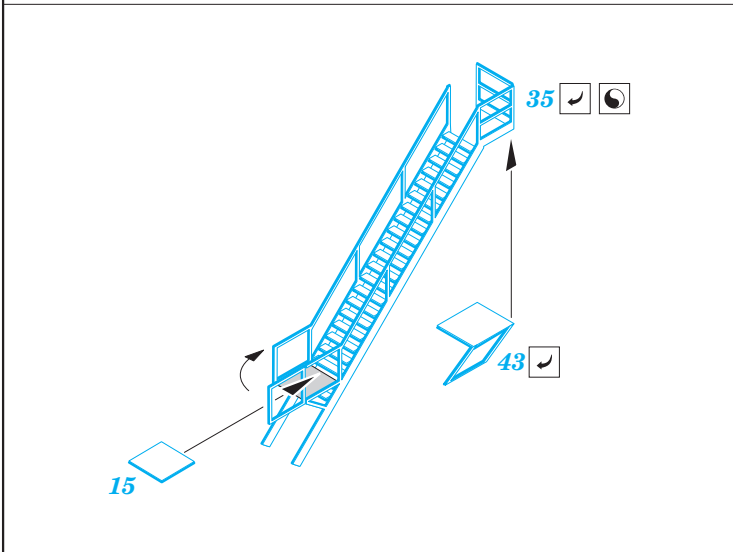

HMS Belfast railings

eduard

53 211

1/350

detail set for 1/350 TRUMPETER kit • sada detailů pro stavebnici 1/350 TRUMPETER

- APPLY EXPRESS MASK AND PAINT BEFORE GLUING
POUŽIT EXPRESS MASK NABARVIT PŘED SLEPENÍM
 - SYMMETRICAL ASSEMBLY
SYMETRICKÁ MONTÁŽ
 - REMOVE
ODSTRANIT
 - GRIND
OBROUSIT
 - DRILL HOLE
VRTAT OTVOR
 - COLORED ETCHED PARTS
LEPTANÉ BAREVNÉ DÍLY
 - ETCHED PARTS
LEPTANÉ NEBAREVNÉ DÍLY
 - ORIGINAL KIT PARTS
PŮVODNÍ DÍLY STAVEBNICE
- BEND
OHNOUT
 - OPTION
VOLBA
 - REPLACE
NAHRADIT

ORIGINAL KIT PARTS
PŮVODNÍ DÍLY STAVEBNICE

PHOTO-ETCHED PARTS
LEPTANÉ DÍLY

PARTS TO BE REMOVED
DÍLY K ODSTRANĚNÍ

FILL
TMELIT

Turret A

Turrets B, X, Y

Related products: 53 210 HMS Belfast