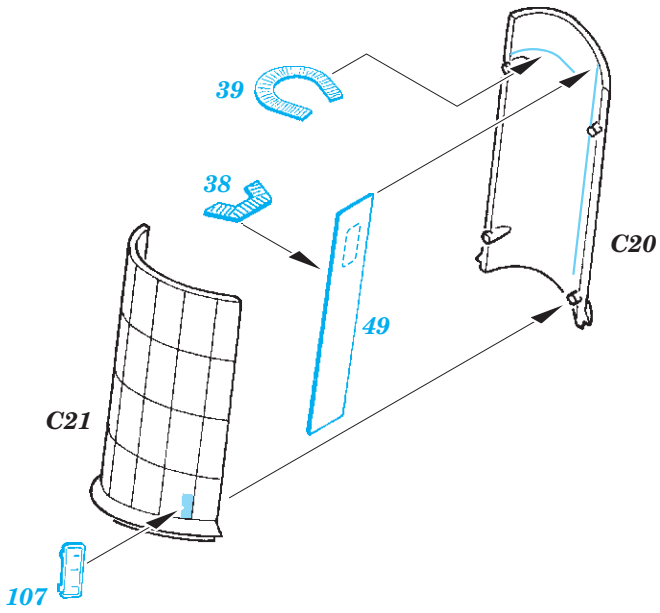

HMS Belfast railings

eduard

53 211

1/350

detail set for 1/350 TRUMPETER kit • sada detailů pro stavebnici 1/350 TRUMPETER

- APPLY EXPRESS MASK AND PAINT BEFORE GLUING
POUŽIT EXPRESS MASK NABARVIT PŘED SLEPENÍM
 - SYMMETRICAL ASSEMBLY
SYMETRICKÁ MONTÁŽ
 - REMOVE
ODSTRANIT
 - GRIND
OBROUSIT
 - DRILL HOLE
VRTAT OTVOR
 - COLORED ETCHED PARTS
LEPTANÉ BAREVNÉ DÍLY
 - ETCHED PARTS
LEPTANÉ NEBAREVNÉ DÍLY
 - ORIGINAL KIT PARTS
PŮVODNÍ DÍLY STAVEBNICE
- BEND
OHNOUT
 - OPTION
VOLBA
 - REPLACE
NAHRADIT

ORIGINAL KIT PARTS
PŮVODNÍ DÍLY STAVEBNICE

PHOTO-ETCHED PARTS
LEPTANÉ DÍLY

PARTS TO BE REMOVED
DÍLY K ODSTRANĚNÍ

FILL
TMELIT

Turret A

Turrets B, X, Y

Related products: 53 210 HMS Belfast