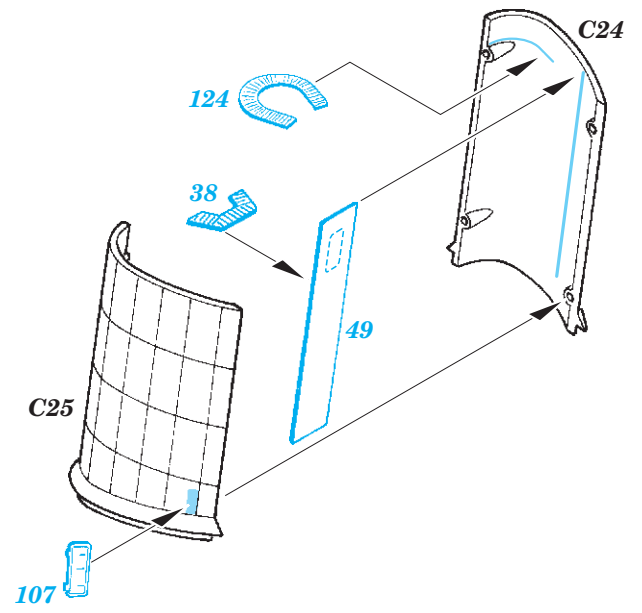

HMS Belfast railings

eduard

53 211

1/350

detail set for 1/350 TRUMPETER kit • sada detailů pro stavebnici 1/350 TRUMPETER

- APPLY EXPRESS MASK AND PAINT BEFORE GLUING
POUŽIT EXPRESS MASK NABARVIT PŘED SLEPENÍM
 - SYMMETRICAL ASSEMBLY
SYMETRICKÁ MONTÁŽ
 - REMOVE
ODSTRANIT
 - GRIND
OBROUSIT
 - DRILL HOLE
VRTAT OTVOR
 - COLORED ETCHED PARTS
LEPTANÉ BAREVNÉ DÍLY
 - ETCHED PARTS
LEPTANÉ NEBAREVNÉ DÍLY
 - ORIGINAL KIT PARTS
PŮVODNÍ DÍLY STAVEBNICE
- BEND
OHNOUT
 - OPTION
VOLBA
 - REPLACE
NAHRADIT

ORIGINAL KIT PARTS
PŮVODNÍ DÍLY STAVEBNICE

PHOTO-ETCHED PARTS
LEPTANÉ DÍLY

PARTS TO BE REMOVED
DÍLY K ODSTRANĚNÍ

FILL
TMELIT

Turret A

Turrets B, X, Y

Related products: 53 210 HMS Belfast