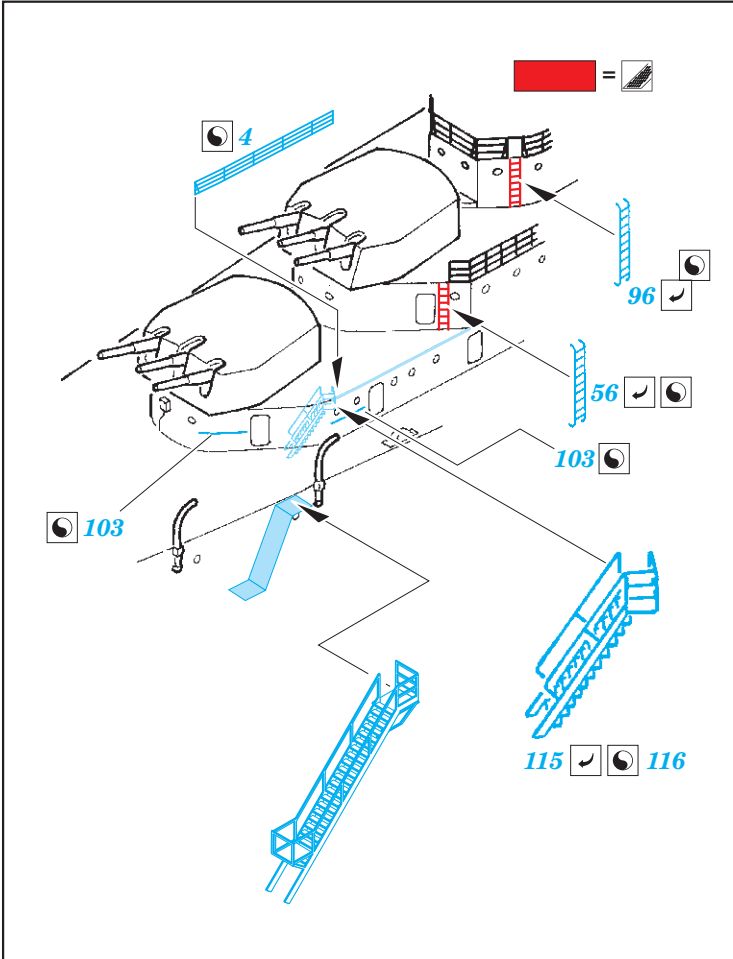

HMS Belfast railings

eduard

53 211

1/350

detail set for 1/350 TRUMPETER kit • sada detailů pro stavebnici 1/350 TRUMPETER

- APPLY EXPRESS MASK AND PAINT BEFORE GLUING
POUŽIT EXPRESS MASK NABARVIT PŘED SLEPENÍM
 - SYMMETRICAL ASSEMBLY
SYMETRICKÁ MONTÁŽ
 - REMOVE
ODSTRANIT
 - GRIND
OBROUSIT
 - DRILL HOLE
VRTAT OTVOR
 - COLORED ETCHED PARTS
LEPTANÉ BAREVNÉ DÍLY
 - ETCHED PARTS
LEPTANÉ NEBAREVNÉ DÍLY
 - ORIGINAL KIT PARTS
PŮVODNÍ DÍLY STAVEBNICE
- BEND
OHNOUT
 - OPTION
VOLBA
 - REPLACE
NAHRADIT

ORIGINAL KIT PARTS
PŮVODNÍ DÍLY STAVEBNICE

PHOTO-ETCHED PARTS
LEPTANÉ DÍLY

PARTS TO BE REMOVED
DÍLY K ODSTRANĚNÍ

FILL
TMELIT

Turret A

Turrets B, X, Y

Related products: 53 210 HMS Belfast