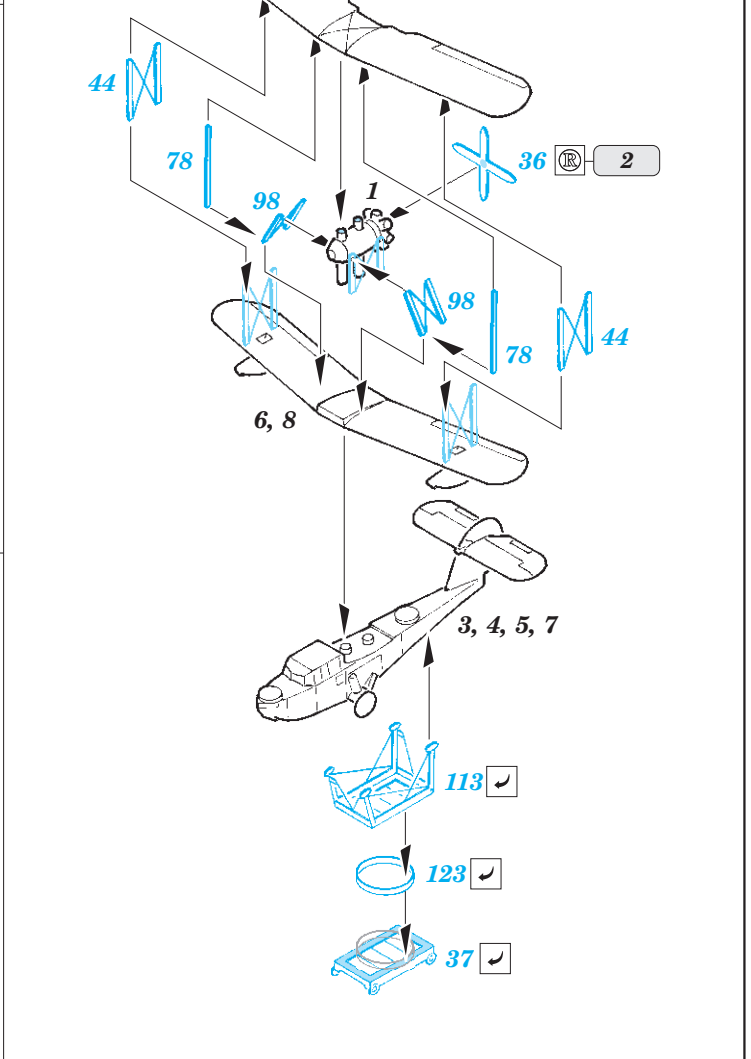

HMS Belfast railings

eduard

53 211

1/350

detail set for 1/350 TRUMPETER kit • sada detailů pro stavebnici 1/350 TRUMPETER

- APPLY EXPRESS MASK AND PAINT BEFORE GLUING
POUŽIT EXPRESS MASK NABARVIT PŘED SLEPENÍM
 - SYMMETRICAL ASSEMBLY
SYMETRICKÁ MONTÁŽ
 - REMOVE
ODSTRANIT
 - GRIND
OBROUSIT
 - DRILL HOLE
VRTAT OTVOR
 - COLORED ETCHED PARTS
LEPTANÉ BAREVNÉ DÍLY
 - ETCHED PARTS
LEPTANÉ NEBAREVNÉ DÍLY
 - ORIGINAL KIT PARTS
PŮVODNÍ DÍLY STAVEBNICE
- BEND
OHNOUT
 - OPTION
VOLBA
 - REPLACE
NAHRADIT

ORIGINAL KIT PARTS
PŮVODNÍ DÍLY STAVEBNICE

PHOTO-ETCHED PARTS
LEPTANÉ DÍLY

PARTS TO BE REMOVED
DÍLY K ODSTRANĚNÍ

FILL
TMELIT

Turret A

Turrets B, X, Y

Related products: 53 210 HMS Belfast