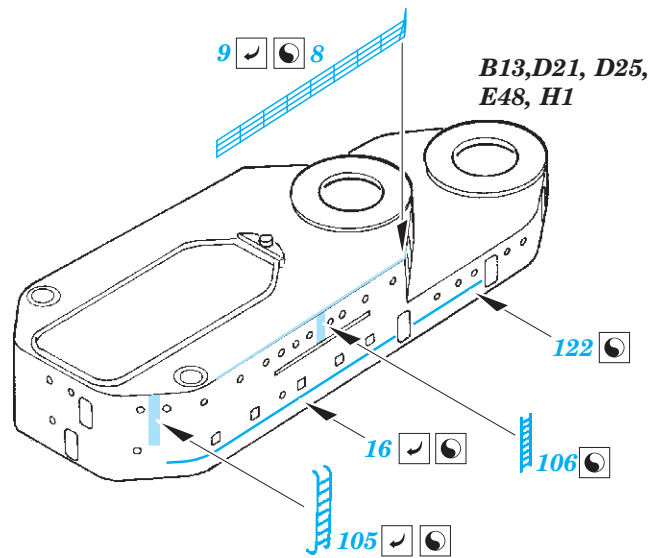

HMS Belfast railings

eduard

53 211

1/350

detail set for 1/350 TRUMPETER kit • sada detailů pro stavebnici 1/350 TRUMPETER

- APPLY EXPRESS MASK AND PAINT BEFORE GLUING
POUŽIT EXPRESS MASK NABARVIT PŘED SLEPENÍM
 - SYMMETRICAL ASSEMBLY
SYMETRICKÁ MONTÁŽ
 - REMOVE
ODSTRANIT
 - GRIND
OBROUSIT
 - DRILL HOLE
VRTAT OTVOR
 - COLORED ETCHED PARTS
LEPTANÉ BAREVNÉ DÍLY
 - ETCHED PARTS
LEPTANÉ NEBAREVNÉ DÍLY
 - ORIGINAL KIT PARTS
PŮVODNÍ DÍLY STAVEBNICE
- BEND
OHNOUT
 - OPTION
VOLBA
 - REPLACE
NAHRADIT

ORIGINAL KIT PARTS
PŮVODNÍ DÍLY STAVEBNICE

PHOTO-ETCHED PARTS
LEPTANÉ DÍLY

PARTS TO BE REMOVED
DÍLY K ODSTRANĚNÍ

FILL
TMELIT

Turret A

Turrets B, X, Y

Related products: 53 210 HMS Belfast