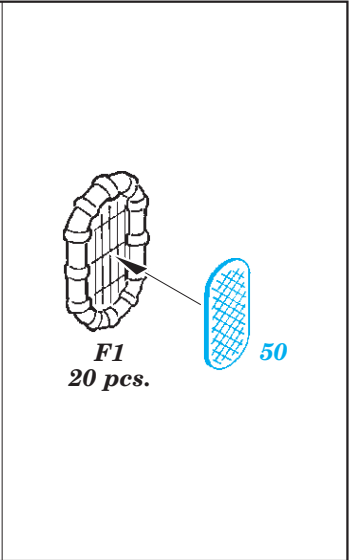

HMS Belfast railings

eduard

53 211

1/350

detail set for 1/350 TRUMPETER kit • sada detailů pro stavebnici 1/350 TRUMPETER

- APPLY EXPRESS MASK AND PAINT BEFORE GLUING
POUŽIT EXPRESS MASK NABARVIT PŘED SLEPENÍM
 - SYMMETRICAL ASSEMBLY
SYMETRICKÁ MONTÁŽ
 - REMOVE
ODSTRANIT
 - GRIND
OBROUSIT
 - DRILL HOLE
VRTAT OTVOR
 - COLORED ETCHED PARTS
LEPTANÉ BAREVNÉ DÍLY
 - ETCHED PARTS
LEPTANÉ NEBAREVNÉ DÍLY
 - ORIGINAL KIT PARTS
PŮVODNÍ DÍLY STAVEBNICE
- BEND
OHNOUT
 - OPTION
VOLBA
 - REPLACE
NAHRADIT

ORIGINAL KIT PARTS
PŮVODNÍ DÍLY STAVEBNICE

PHOTO-ETCHED PARTS
LEPTANÉ DÍLY

PARTS TO BE REMOVED
DÍLY K ODSTRANĚNÍ

FILL
TMELIT

Turret A

Turrets B, X, Y

Related products: 53 210 HMS Belfast