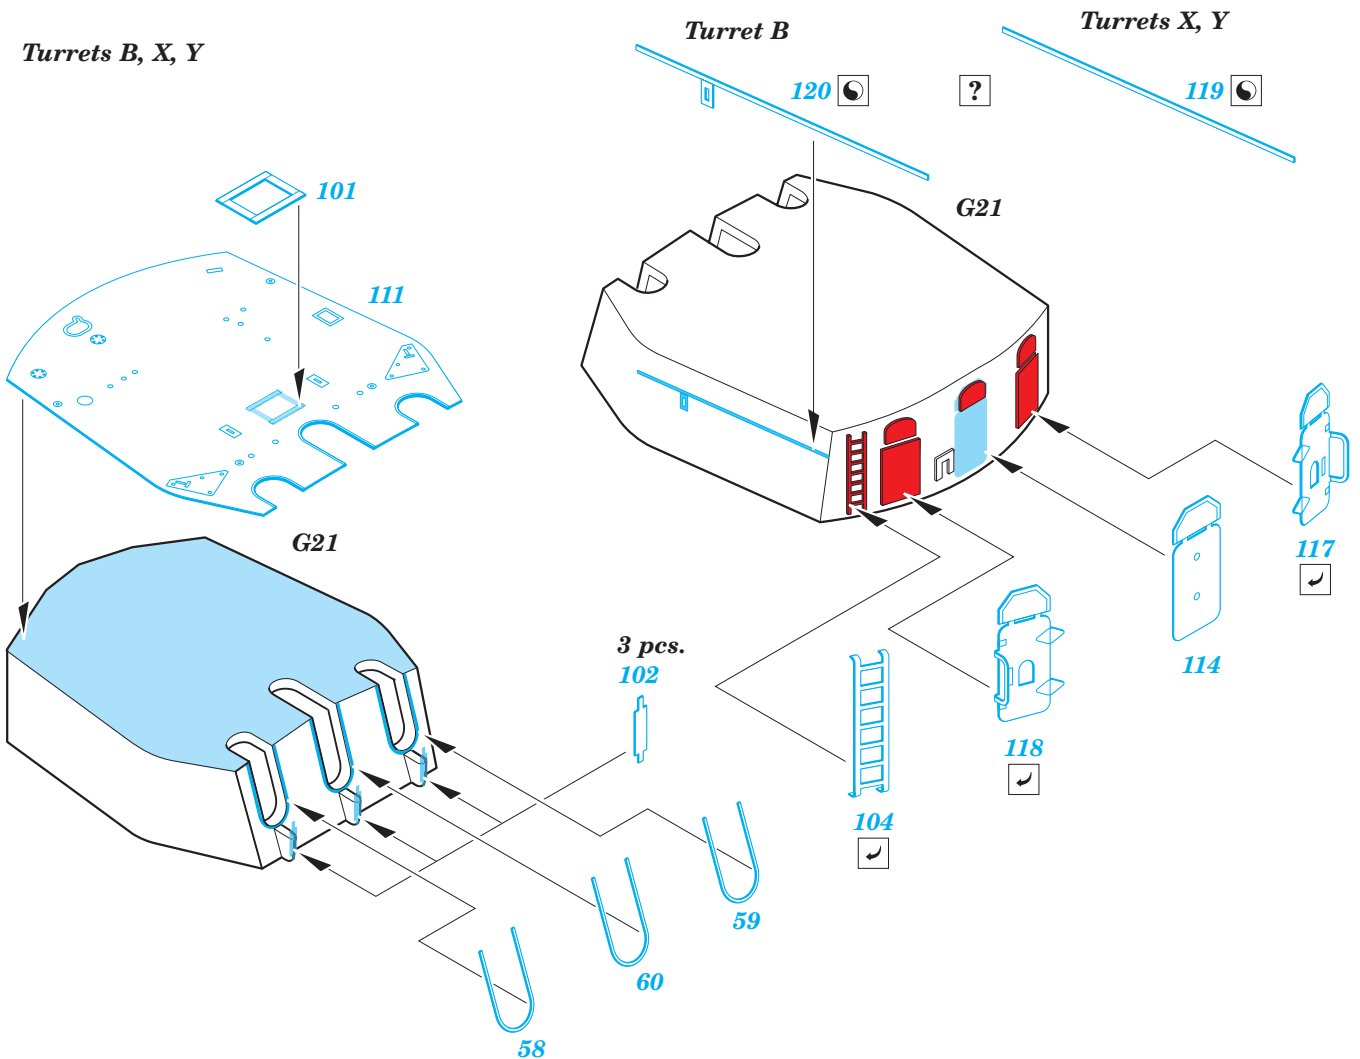

HMS Belfast railings

eduard

53 211

1/350

detail set for 1/350 TRUMPETER kit • sada detailů pro stavebnici 1/350 TRUMPETER

- APPLY EXPRESS MASK AND PAINT BEFORE GLUING
POUŽIT EXPRESS MASK NABARVIT PŘED SLEPENÍM
 - SYMMETRICAL ASSEMBLY
SYMETRICKÁ MONTÁŽ
 - REMOVE
ODSTRANIT
 - GRIND
OBROUSIT
 - DRILL HOLE
VRTAT OTVOR
 - COLORED ETCHED PARTS
LEPTANÉ BAREVNÉ DÍLY
 - ETCHED PARTS
LEPTANÉ NEBAREVNÉ DÍLY
 - ORIGINAL KIT PARTS
PŮVODNÍ DÍLY STAVEBNICE
- BEND
OHNOUT
 - OPTION
VOLBA
 - REPLACE
NAHRADIT

ORIGINAL KIT PARTS
PŮVODNÍ DÍLY STAVEBNICE

PHOTO-ETCHED PARTS
LEPTANÉ DÍLY

PARTS TO BE REMOVED
DÍLY K ODSTRANĚNÍ

FILL
TMELIT

Turret A

Turrets B, X, Y

Related products: 53 210 HMS Belfast