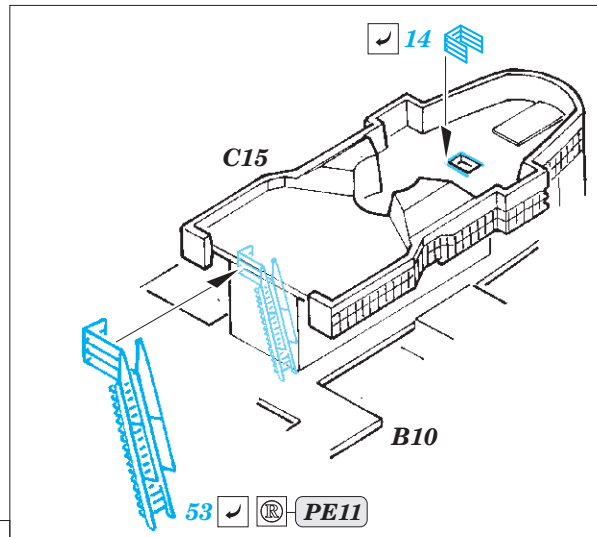

HMS Belfast railings

eduard

53 211

1/350

detail set for 1/350 TRUMPETER kit • sada detailů pro stavebnici 1/350 TRUMPETER

- APPLY EXPRESS MASK AND PAINT BEFORE GLUING
POUŽIT EXPRESS MASK NABARVIT PŘED SLEPENÍM
 - SYMMETRICAL ASSEMBLY
SYMETRICKÁ MONTÁŽ
 - REMOVE
ODSTRANIT
 - GRIND
OBROUSIT
 - DRILL HOLE
VRTAT OTVOR
 - COLORED ETCHED PARTS
LEPTANÉ BAREVNÉ DÍLY
 - ETCHED PARTS
LEPTANÉ NEBAREVNÉ DÍLY
 - ORIGINAL KIT PARTS
PŮVODNÍ DÍLY STAVEBNICE
- BEND
OHNOUT
 - OPTION
VOLBA
 - REPLACE
NAHRADIT

ORIGINAL KIT PARTS
PŮVODNÍ DÍLY STAVEBNICE

PHOTO-ETCHED PARTS
LEPTANÉ DÍLY

PARTS TO BE REMOVED
DÍLY K ODSTRANĚNÍ

FILL
TMELIT

Turret A

Turrets B, X, Y

Related products: 53 210 HMS Belfast