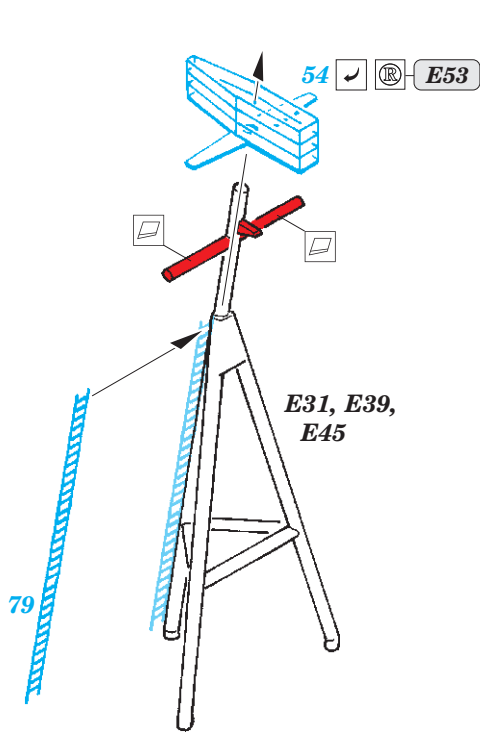

HMS Belfast railings

eduard

53 211

1/350

detail set for 1/350 TRUMPETER kit • sada detailů pro stavebnici 1/350 TRUMPETER

- APPLY EXPRESS MASK AND PAINT BEFORE GLUING
POUŽIT EXPRESS MASK NABARVIT PŘED SLEPENÍM
 - SYMMETRICAL ASSEMBLY
SYMETRICKÁ MONTÁŽ
 - REMOVE
ODSTRANIT
 - GRIND
OBROUSIT
 - DRILL HOLE
VRTAT OTVOR
 - COLORED ETCHED PARTS
LEPTANÉ BAREVNÉ DÍLY
 - ETCHED PARTS
LEPTANÉ NEBAREVNÉ DÍLY
 - ORIGINAL KIT PARTS
PŮVODNÍ DÍLY STAVEBNICE
- BEND
OHNOUT
 - OPTION
VOLBA
 - REPLACE
NAHRADIT

ORIGINAL KIT PARTS
PŮVODNÍ DÍLY STAVEBNICE

PHOTO-ETCHED PARTS
LEPTANÉ DÍLY

PARTS TO BE REMOVED
DÍLY K ODSTRANĚNÍ

FILL
TMELIT

Turret A

Turrets B, X, Y

Related products: 53 210 HMS Belfast