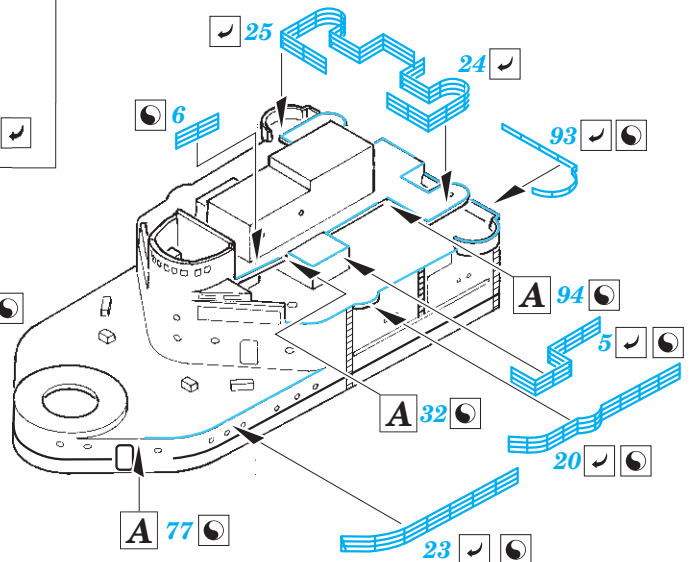

HMS Belfast railings

eduard

53 211

1/350

detail set for 1/350 TRUMPETER kit • sada detailů pro stavebnici 1/350 TRUMPETER

- APPLY EXPRESS MASK AND PAINT BEFORE GLUING
POUŽIT EXPRESS MASK NABARVIT PŘED SLEPENÍM
 - SYMMETRICAL ASSEMBLY
SYMETRICKÁ MONTÁŽ
 - REMOVE
ODSTRANIT
 - GRIND
OBROUSIT
 - DRILL HOLE
VRTAT OTVOR
 - COLORED ETCHED PARTS
LEPTANÉ BAREVNÉ DÍLY
 - ETCHED PARTS
LEPTANÉ NEBAREVNÉ DÍLY
 - ORIGINAL KIT PARTS
PŮVODNÍ DÍLY STAVEBNICE
- BEND
OHNOUT
 - OPTION
VOLBA
 - REPLACE
NAHRADIT

ORIGINAL KIT PARTS
PŮVODNÍ DÍLY STAVEBNICE

PHOTO-ETCHED PARTS
LEPTANÉ DÍLY

PARTS TO BE REMOVED
DÍLY K ODSTRANĚNÍ

FILL
TMELIT

Turret A

Turrets B, X, Y

Related products: 53 210 HMS Belfast