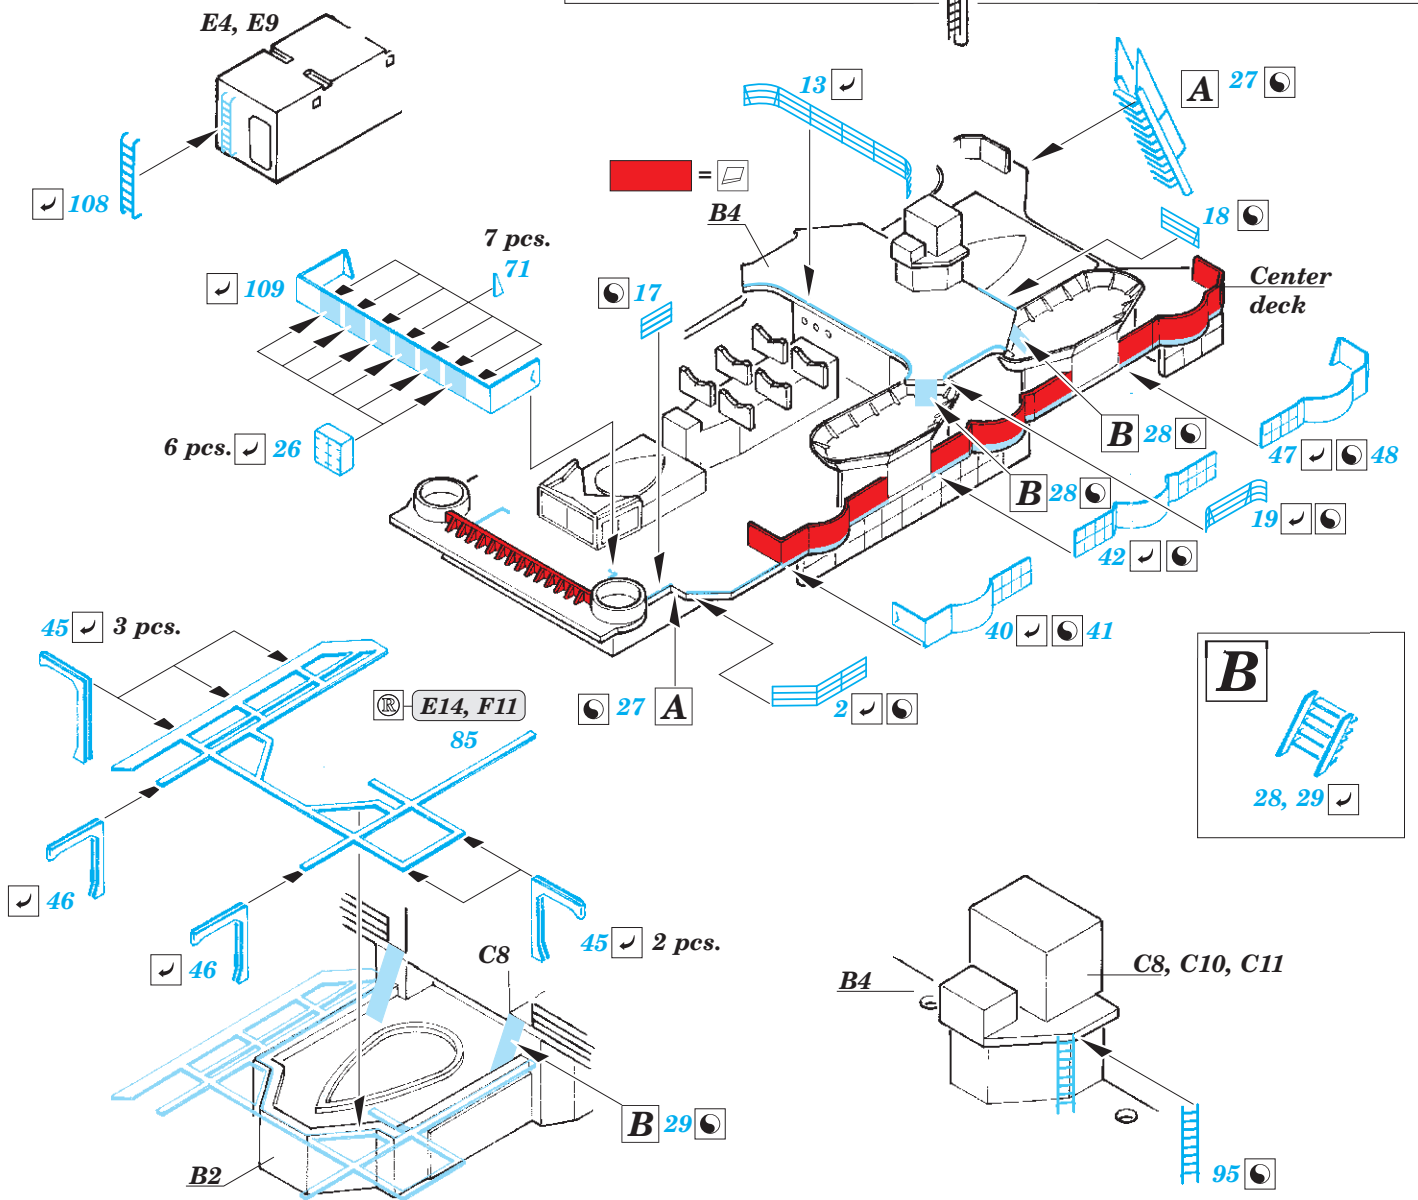

HMS Belfast railings

eduard

53 211

1/350

detail set for 1/350 TRUMPETER kit • sada detailů pro stavebnici 1/350 TRUMPETER

- APPLY EXPRESS MASK AND PAINT BEFORE GLUING
POUŽIT EXPRESS MASK NABARVIT PŘED SLEPENÍM
 - SYMMETRICAL ASSEMBLY
SYMETRICKÁ MONTÁŽ
 - REMOVE
ODSTRANIT
 - GRIND
OBROUSIT
 - DRILL HOLE
VRTAT OTVOR
 - COLORED ETCHED PARTS
LEPTANÉ BAREVNÉ DÍLY
 - ETCHED PARTS
LEPTANÉ NEBAREVNÉ DÍLY
 - ORIGINAL KIT PARTS
PŮVODNÍ DÍLY STAVEBNICE
- BEND
OHNOUT
 - OPTION
VOLBA
 - REPLACE
NAHRADIT

ORIGINAL KIT PARTS
PŮVODNÍ DÍLY STAVEBNICE

PHOTO-ETCHED PARTS
LEPTANÉ DÍLY

PARTS TO BE REMOVED
DÍLY K ODSTRANĚNÍ

FILL
TMELIT

Turret A

Turrets B, X, Y

Related products: 53 210 HMS Belfast