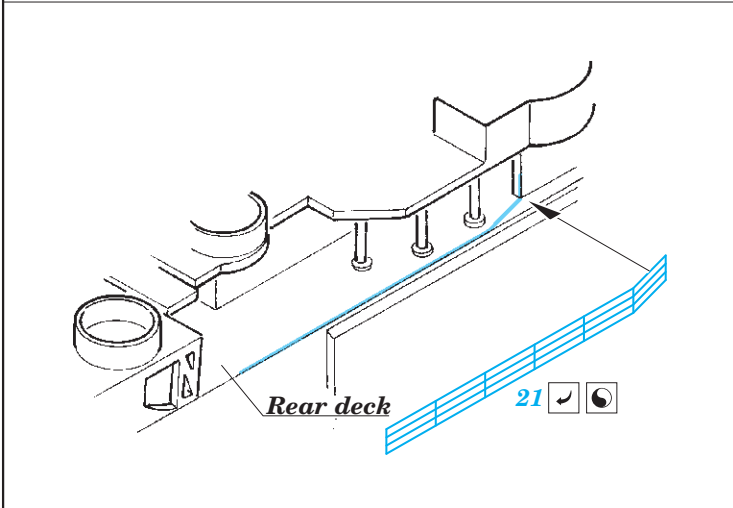

HMS Belfast railings

eduard

53 211

1/350

detail set for 1/350 TRUMPETER kit • sada detailů pro stavebnici 1/350 TRUMPETER

- APPLY EXPRESS MASK AND PAINT BEFORE GLUING
POUŽIT EXPRESS MASK NABARVIT PŘED SLEPENÍM
 - SYMMETRICAL ASSEMBLY
SYMETRICKÁ MONTÁŽ
 - REMOVE
ODSTRANIT
 - GRIND
OBROUSIT
 - DRILL HOLE
VRTAT OTVOR
 - COLORED ETCHED PARTS
LEPTANÉ BAREVNÉ DÍLY
 - ETCHED PARTS
LEPTANÉ NEBAREVNÉ DÍLY
 - ORIGINAL KIT PARTS
PŮVODNÍ DÍLY STAVEBNICE
- BEND
OHNOUT
 - OPTION
VOLBA
 - REPLACE
NAHRADIT

ORIGINAL KIT PARTS
PŮVODNÍ DÍLY STAVEBNICE

PHOTO-ETCHED PARTS
LEPTANÉ DÍLY

PARTS TO BE REMOVED
DÍLY K ODSTRANĚNÍ

FILL
TMELIT

Turret A

Turrets B, X, Y

Related products: 53 210 HMS Belfast