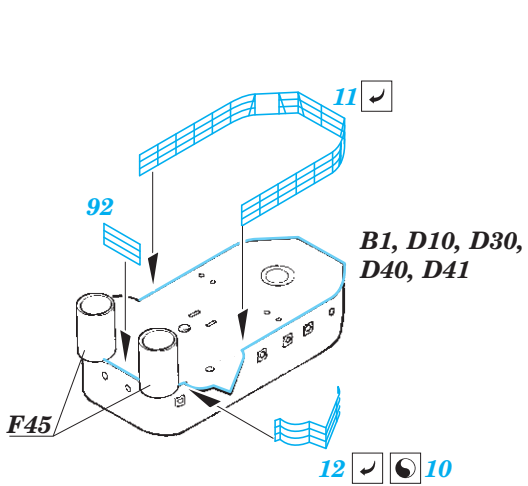

HMS Belfast railings

eduard

53 211

1/350

detail set for 1/350 TRUMPETER kit • sada detailů pro stavebnici 1/350 TRUMPETER

- APPLY EXPRESS MASK AND PAINT BEFORE GLUING
POUŽIT EXPRESS MASK NABARVIT PŘED SLEPENÍM
 - SYMMETRICAL ASSEMBLY
SYMETRICKÁ MONTÁŽ
 - REMOVE
ODSTRANIT
 - GRIND
OBROUSIT
 - DRILL HOLE
VRTAT OTVOR
 - COLORED ETCHED PARTS
LEPTANÉ BAREVNÉ DÍLY
 - ETCHED PARTS
LEPTANÉ NEBAREVNÉ DÍLY
 - ORIGINAL KIT PARTS
PŮVODNÍ DÍLY STAVEBNICE
- BEND
OHNOUT
 - OPTION
VOLBA
 - REPLACE
NAHRADIT

ORIGINAL KIT PARTS
PŮVODNÍ DÍLY STAVEBNICE

PHOTO-ETCHED PARTS
LEPTANÉ DÍLY

PARTS TO BE REMOVED
DÍLY K ODSTRANĚNÍ

FILL
TMELIT

Turret A

Turrets B, X, Y

Related products: 53 210 HMS Belfast