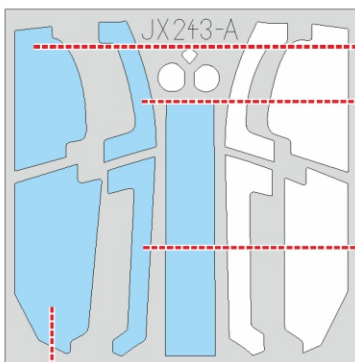

# AH-1Z TFace

**JX 243**

for kit **ACADEMY**

scale **1/35**

**OUTSIDE**

**E5**

**E5**  
**INSIDE**

**E7**

**OUTSIDE**

**E9**

**E6**

**E8**

**E9**

**E7**

**E8**

**INSIDE**