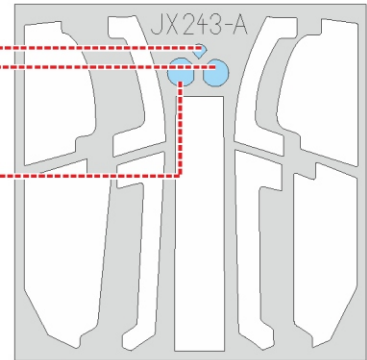

# AH-1Z TFace

**JX 243**

for kit **ACADEMY**

scale **1/35**

**OUTSIDE**

**E5**

**E5**  
**INSIDE**

**E7**

**OUTSIDE**

**E9**

**E6**

**E8**

**E9**

**E7**

**E8**

**INSIDE**