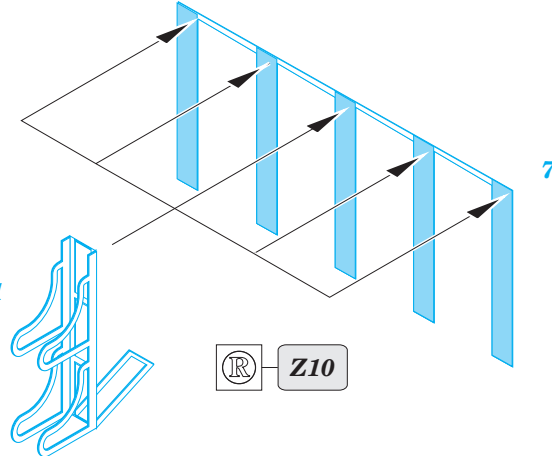

CV-63 Kitty Hawk Part5 - life boats 1/350

eduard

detail set for 1/350 TRUMPETER No. 05619 kit • sada detailů pro stavebnici 1/350 TRUMPETER No. 05619

53 174

- ★ APPLY EXPRESS MASK AND PAINT BEFORE GLUING
POUŽIT EXPRESS MASK NABARVIT PŘED SLEPENÍM
- ☯ SYMMETRICAL ASSEMBLY
SYMETRICKÁ MONTÁŽ
- ☐ REMOVE
ODSTRANIT
- ☐ GRIND
OBROUSIT
- ☐ DRILL HOLE
VRTÁT OTVOR
- 1 COLORED ETCHED PARTS
LEPTANÉ BAREVNÉ DÍLY
- 1 ETCHED PARTS
LEPTANÉ NEBAREVNÉ DÍLY
- 1 ORIGINAL KIT PARTS
PŮVODNÍ DÍLY STAVEBNICE
- ↷ BEND
OHNOUT
- ? OPTION
VOLBA
- Ⓜ REPLACE
NAHRADIT

ORIGINAL KIT PARTS
PŮVODNÍ DÍLY STAVEBNICE

PHOTO-ETCHED PARTS
LEPTANÉ DÍLY

PARTS TO BE REMOVED
DÍLY K ODSTRANĚNÍ

FILL
TMELIT

↷ Ⓜ W37

3pcs

↷ 1

4pcs

↷ 1

5pcs

↷ 1

2pcs 2

3pcs 2