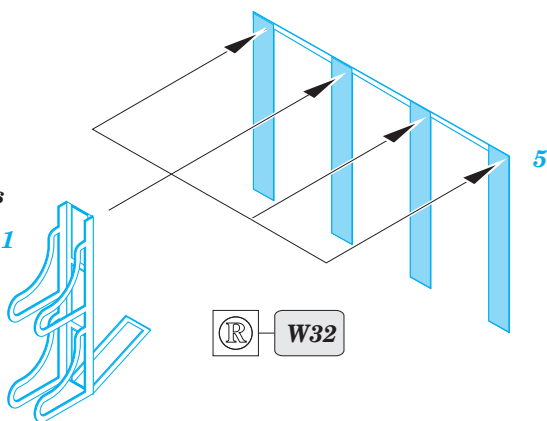

CV-63 Kitty Hawk Part5 - life boats 1/350

eduard

detail set for 1/350 TRUMPETER No. 05619 kit • sada detailů pro stavebnici 1/350 TRUMPETER No. 05619

53 174

- ★ APPLY EXPRESS MASK AND PAINT BEFORE GLUING
POUŽIT EXPRESS MASK NABARVIT PŘED SLEPENÍM
- ☯ SYMMETRICAL ASSEMBLY
SYMETRICKÁ MONTÁŽ
- ☐ REMOVE
ODSTRANIT
- ☐ GRIND
OBROUSIT
- ☐ DRILL HOLE
VRTÁT OTVOR
- 1 COLORED ETCHED PARTS
LEPTANÉ BAREVNÉ DÍLY
- 1 ETCHED PARTS
LEPTANÉ NEBAREVNÉ DÍLY
- 1 ORIGINAL KIT PARTS
PŮVODNÍ DÍLY STAVEBNICE
- ↷ BEND
OHNOUT
- ? OPTION
VOLBA
- Ⓜ REPLACE
NAHRADIT

ORIGINAL KIT PARTS
PŮVODNÍ DÍLY STAVEBNICE

PHOTO-ETCHED PARTS
LEPTANÉ DÍLY

PARTS TO BE REMOVED
DÍLY K ODSTRANĚNÍ

FILL
TMELIT

↷ Ⓜ W37

3pcs

↷ 1

4pcs

↷ 1

5pcs

↷ 1

2pcs 2

3pcs 2