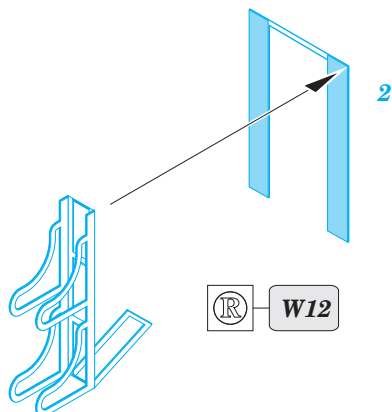

CV-63 Kitty Hawk Part5 - life boats 1/350

eduard

detail set for 1/350 TRUMPETER No. 05619 kit • sada detailů pro stavebnici 1/350 TRUMPETER No. 05619

53 174

- ★ APPLY EXPRESS MASK AND PAINT BEFORE GLUING
POUŽIT EXPRESS MASK NABARVIT PŘED SLEPENÍM
- ☯ SYMMETRICAL ASSEMBLY
SYMETRICKÁ MONTÁŽ
- ☐ REMOVE
ODSTRANIT
- ☐ GRIND
OBROUSIT
- ☐ DRILL HOLE
VRTÁT OTVOR
- 1 COLORED ETCHED PARTS
LEPTANÉ BAREVNÉ DÍLY
- 1 ETCHED PARTS
LEPTANÉ NEBAREVNÉ DÍLY
- 1 ORIGINAL KIT PARTS
PŮVODNÍ DÍLY STAVEBNICE
- ↷ BEND
OHNOUT
- ? OPTION
VOLBA
- Ⓜ REPLACE
NAHRADIT

ORIGINAL KIT PARTS
PŮVODNÍ DÍLY STAVEBNICE

PHOTO-ETCHED PARTS
LEPTANÉ DÍLY

PARTS TO BE REMOVED
DÍLY K ODSTRANĚNÍ

FILL
TMELIT

↷ Ⓜ W37

3pcs

↷ 1

4pcs