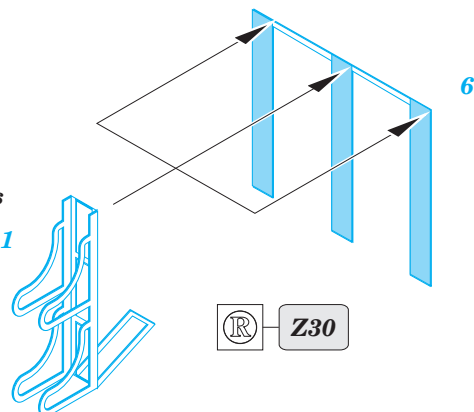

CV-63 Kitty Hawk Part5 - life boats 1/350

eduard

detail set for 1/350 TRUMPETER No. 05619 kit • sada detailů pro stavebnici 1/350 TRUMPETER No. 05619

53 174

- ★ APPLY EXPRESS MASK AND PAINT BEFORE GLUING
POUŽIT EXPRESS MASK NABARVIT PŘED SLEPENÍM
- ☯ SYMMETRICAL ASSEMBLY
SYMETRICKÁ MONTÁŽ
- ☐ REMOVE
ODSTRANIT
- ☐ GRIND
OBROUSIT
- ☐ DRILL HOLE
VRTÁT OTVOR
- 1 COLORED ETCHED PARTS
LEPTANÉ BAREVNÉ DÍLY
- 1 ETCHED PARTS
LEPTANÉ NEBAREVNÉ DÍLY
- 1 ORIGINAL KIT PARTS
PŮVODNÍ DÍLY STAVEBNICE
- ↷ BEND
OHNOUT
- ? OPTION
VOLBA
- Ⓜ REPLACE
NAHRADIT

ORIGINAL KIT PARTS
PŮVODNÍ DÍLY STAVEBNICE

PHOTO-ETCHED PARTS
LEPTANÉ DÍLY

PARTS TO BE REMOVED
DÍLY K ODSTRANĚNÍ

FILL
TMELIT

↷ Ⓜ W37

3pcs

↷ 1

4pcs

↷ 1

5pcs

↷ 1

2pcs 2

3pcs 2