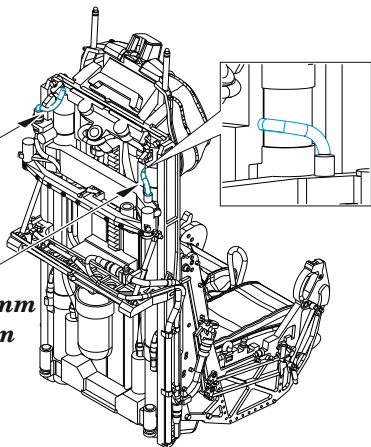

wire
Ø - 0,3mm
l - 3mm

H 12
C 33
FLAT BLACK

wire
Ø - 0,3mm
l - 2mm

8

H 8
C 8
SILVER

H 26
C 66
BRIGHT GREEN

R12

H 12
C 33
FLAT BLACK