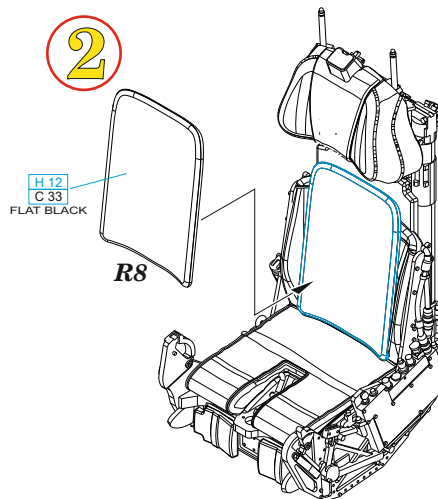

eduard

~~BEST BRASS~~ RESIN AROUND!

1

2

3

4

- | | | | |
|--|---|--|---------------------|
| | REMOVE
ODSTRANIT | | BEND
OHNOUT |
| | GRIND
OBROUSIT | | OPTION
VOLBA |
| | DRILL HOLE
VRTAT OTVOR | | REPLACE
NAHRADIT |
| | SYMMETRICAL ASSEMBLY
SYMETRICKÁ MONTÁŽ | | |
| | SCRIBE THE PANEL AND HOLES
RYTI | | |
| | REVERSE SIDE
OTOČIT | | |

5

wire 2pcs.
Ø - 0,3mm
l - 8,6mm

H 12
C 33
FLAT BLACK

wire 2pcs.
Ø - 0,3mm
l - 6,5mm

6

R7

H 12
C 33
FLAT BLACK

7