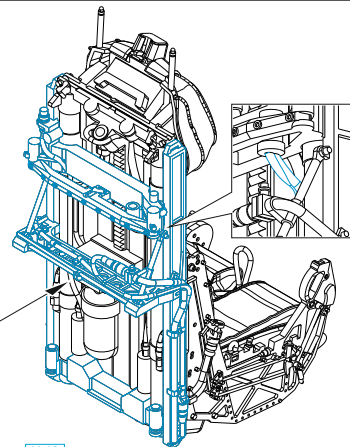

R7

H 12
C 33
FLAT BLACK