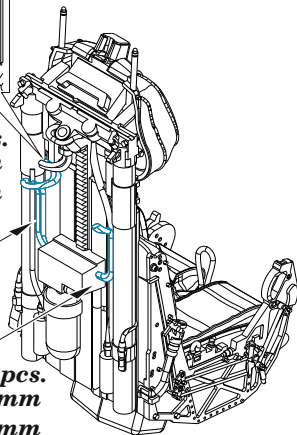

5

wire 2pcs.
Ø - 0,3mm
l - 8,6mm

H 12
C 33
FLAT BLACK

wire 2pcs.
Ø - 0,3mm
l - 6,5mm

6

R7

H 12
C 33
FLAT BLACK

7

wire
Ø - 0,3mm
l - 3mm

H 12
C 33
FLAT BLACK

wire
Ø - 0,3mm
l - 2mm

8

H 8
C 8
SILVER

H 26
C 66
BRIGHT GREEN

R12

H 12
C 33
FLAT BLACK