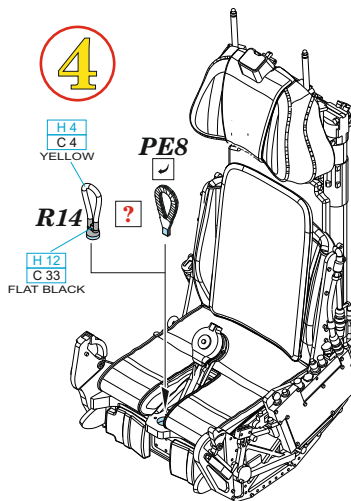

eduard

~~BEST BRASS~~ RESIN AROUND!

1

2

3

4

- | | | | |
|--|---|--|---------------------|
| | REMOVE
ODSTRANIT | | BEND
OHNOUT |
| | GRIND
OBROUSIT | | OPTION
VOLBA |
| | DRILL HOLE
VRTAT OTVOR | | REPLACE
NAHRADIT |
| | SYMMETRICAL ASSEMBLY
SYMETRICKÁ MONTÁŽ | | |
| | SCRIBE THE PANEL AND HOLES
RYTI | | |
| | REVERSE SIDE
OTOČIT | | |

5

wire 2pcs.
Ø - 0,3mm
l - 8,6mm

H 12
C 33
FLAT BLACK

wire 2pcs.
Ø - 0,3mm
l - 6,5mm

6

R7

H 12
C 33
FLAT BLACK

7

wire
Ø - 0,3mm
l - 3mm

H 12
C 33
FLAT BLACK

wire
Ø - 0,3mm
l - 2mm

8

H 8
C 8
SILVER

H 26
C 66
BRIGHT GREEN

R12

H 12
C 33
FLAT BLACK