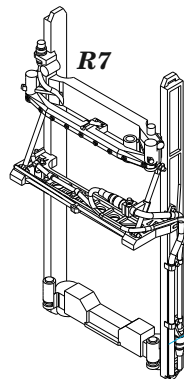

5

wire 2pcs.
Ø - 0,3mm
l - 8,6mm

H 12
C 33
FLAT BLACK

wire 2pcs.
Ø - 0,3mm
l - 6,5mm

6

R7

H 12
C 33
FLAT BLACK

7

wire
Ø - 0,3mm
l - 3mm

H 12
C 33
FLAT BLACK

wire
Ø - 0,3mm
l - 2mm

8

H 8
C 8
SILVER

H 26
C 66
BRIGHT GREEN

R12

H 12
C 33
FLAT BLACK