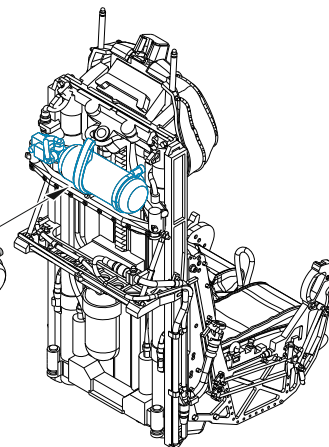

wire
Ø - 0,3mm
l - 3mm

H 12
C 33
FLAT BLACK

wire
Ø - 0,3mm
l - 2mm

8

H 8
C 8
SILVER

H 26
C 66
BRIGHT GREEN

R12

H 12
C 33
FLAT BLACK