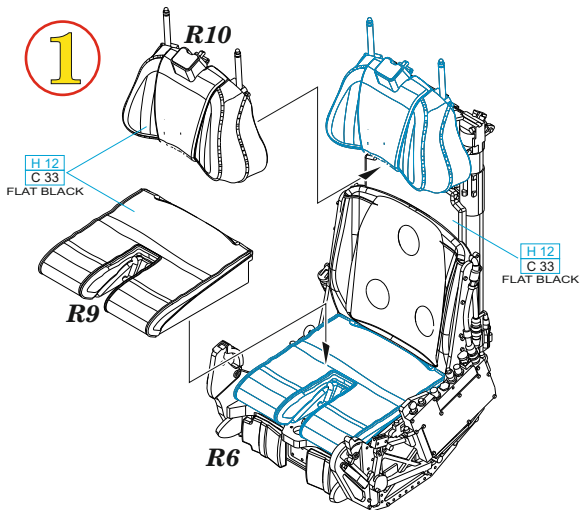

1

2

3

4

	REMOVE ODSTRANIT		BEND OHNOUT
	GRIND OBROUSIT		OPTION VOLBA
	DRILL HOLE VRTAT OTVOR		REPLACE NAHRADIT
	SYMMETRICAL ASSEMBLY SYMETRICKÁ MONTÁŽ		
	SCRIBE THE PANEL AND HOLES RYTI		
	REVERSE SIDE OTOČIT