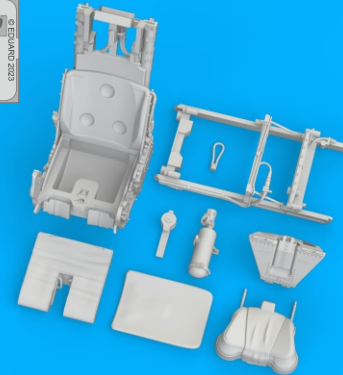

www.eduard.com

14,95

435 21 Obrnice 170
Czech Republic

648 858

F-35A ejection seat
for Tamiya kit - pro stavěbnici Tamiya

1/48

BRASSIN

BRASSIN

eduard

~~BEST BRASS~~ RESIN AROUND!

1

2

3

4

- | | | | |
|--|---|--|---------------------|
| | REMOVE
ODSTRANIT | | BEND
OHNOUT |
| | GRIND
OBROUSIT | | OPTION
VOLBA |
| | DRILL HOLE
VRTAT OTVOR | | REPLACE
NAHRADIT |
| | SYMMETRICAL ASSEMBLY
SYMETRICKÁ MONTÁŽ | | |
| | SCRIBE THE PANEL AND HOLES
RYTI | | |
| | REVERSE SIDE
OTOČIT | | |