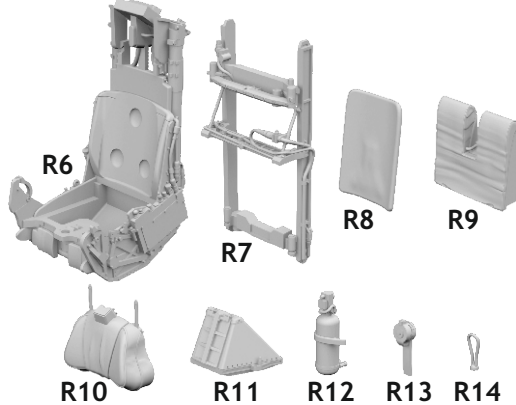

648 858 F-35A ejection seat

for Tamiya kit - pro stavěbnici Tamiya

eduard
BRASSIN
Print

1/48 scale

COLOURS

GSI Creos (GUNZE)			Mr.METAL COLOR	
AQUEOUS	Mr.COLOR			
[H 4]	[C 4]	YELLOW		
[H 8]	[C 8]	SILVER		
[H 12]	[C 33]	FLAT BLACK		
[H 26]	[C 66]	BRIGHT GREEN		

This product contains metal and resin detail parts for upgrading scale plastic models. When selecting this set make sure that it is for the kit mentioned in product name as these sets are made specifically for that kit. When upgrading the model some cutting or corrections may be necessary for parts to fit accurately. **WARNING!** This set contains small and sharp parts. Work carefully in a ventilated and well-lit room. Safety glasses are recommended. This product is not suitable for children below 14 years of age.

Tento výrobek obsahuje leptané a odlévané detaily pro úpravu a vylepšení plastického modelu. Při výběru sady kovových detailů zkontrolujte, zda je určena pro model, který chcete upravit. Model, pro který je sada určena, je uveden u názvu výrobku. Pro přesnou aplikaci kovových a odlévaných dílů může být zapotřebí upravit díly upravovaného modelu. **POZOR!** Sada obsahuje malé ostré díly. Pracujte ve větrané a dobře osvětlené místnosti. Doporučujeme použití ochranných brýlí. Tento výrobek není vhodný pro děti mladší 14 let.

www.eduard.com

14,95

435 21 Obrnice 170
Czech Republic