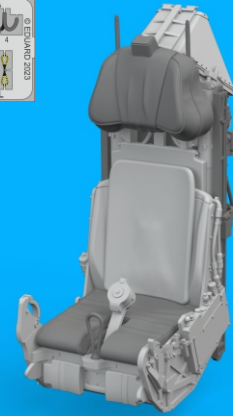

This product contains metal and resin detail parts for upgrading scale plastic models. When selecting this set make sure that it is for the kit mentioned in product name as these sets are made specifically for that kit. When upgrading the model some cutting or corrections may be necessary for parts to fit accurately. **WARNING!** This set contains small and sharp parts. Work carefully in a ventilated and well-lit room. Safety glasses are recommended. This product is not suitable for children below 14 years of age.

Tento výrobek obsahuje leptané a odlévané detaily pro úpravu a vylepšení plastického modelu. Při výběru sady kovových detailů zkontrolujte, zda je určena pro model, který chcete upravit. Model, pro který je sada určena, je uveden u názvu výrobku. Pro přesnou aplikaci kovových a odlévaných dílů může být zapotřebí upravit díly upravovaného modelu. **POZOR!** Sada obsahuje malé ostré díly. Pracujte ve větrané a dobře osvětlené místnosti. Doporučujeme použití ochranných brýlí. Tento výrobek není vhodný pro děti mladší 14 let.

www.eduard.com

14,95

435 21 Obrnice 170
Czech Republic

648 858

F-35A ejection seat
for Tamiya kit - pro stavěbnici Tamiya

1/48

BRASSIN

BRASSIN

eduard

~~BEST BRASS~~ RESIN AROUND!

1

2

3

4

- | | | | |
|--|---|--|---------------------|
| | REMOVE
ODSTRANIT | | BEND
OHNOUT |
| | GRIND
OBROUSIT | | OPTION
VOLBA |
| | DRILL HOLE
VRTAT OTVOR | | REPLACE
NAHRADIT |
| | SYMMETRICAL ASSEMBLY
SYMETRICKÁ MONTÁŽ | | |
| | SCRIBE THE PANEL AND HOLES
RYTI | | |
| | REVERSE SIDE
OTOČIT | | |