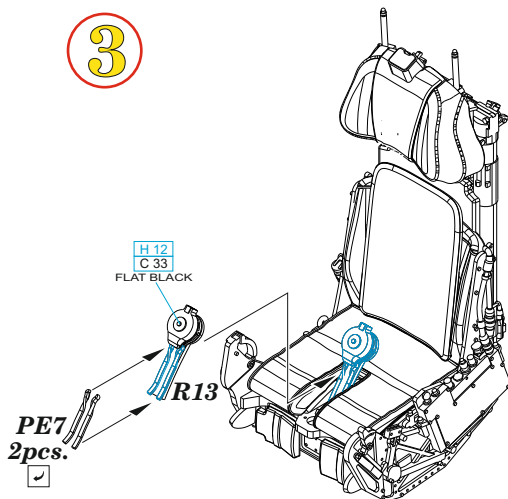

eduard

~~BEST BRASS~~ RESIN AROUND!

1

2

3

4

- | | | | |
|--|---|--|---------------------|
| | REMOVE
ODSTRANIT | | BEND
OHNOUT |
| | GRIND
OBROUSIT | | OPTION
VOLBA |
| | DRILL HOLE
VRTAT OTVOR | | REPLACE
NAHRADIT |
| | SYMMETRICAL ASSEMBLY
SYMETRICKÁ MONTÁŽ | | |
| | SCRIBE THE PANEL AND HOLES
RYTI | | |
| | REVERSE SIDE
OTOČIT | | |